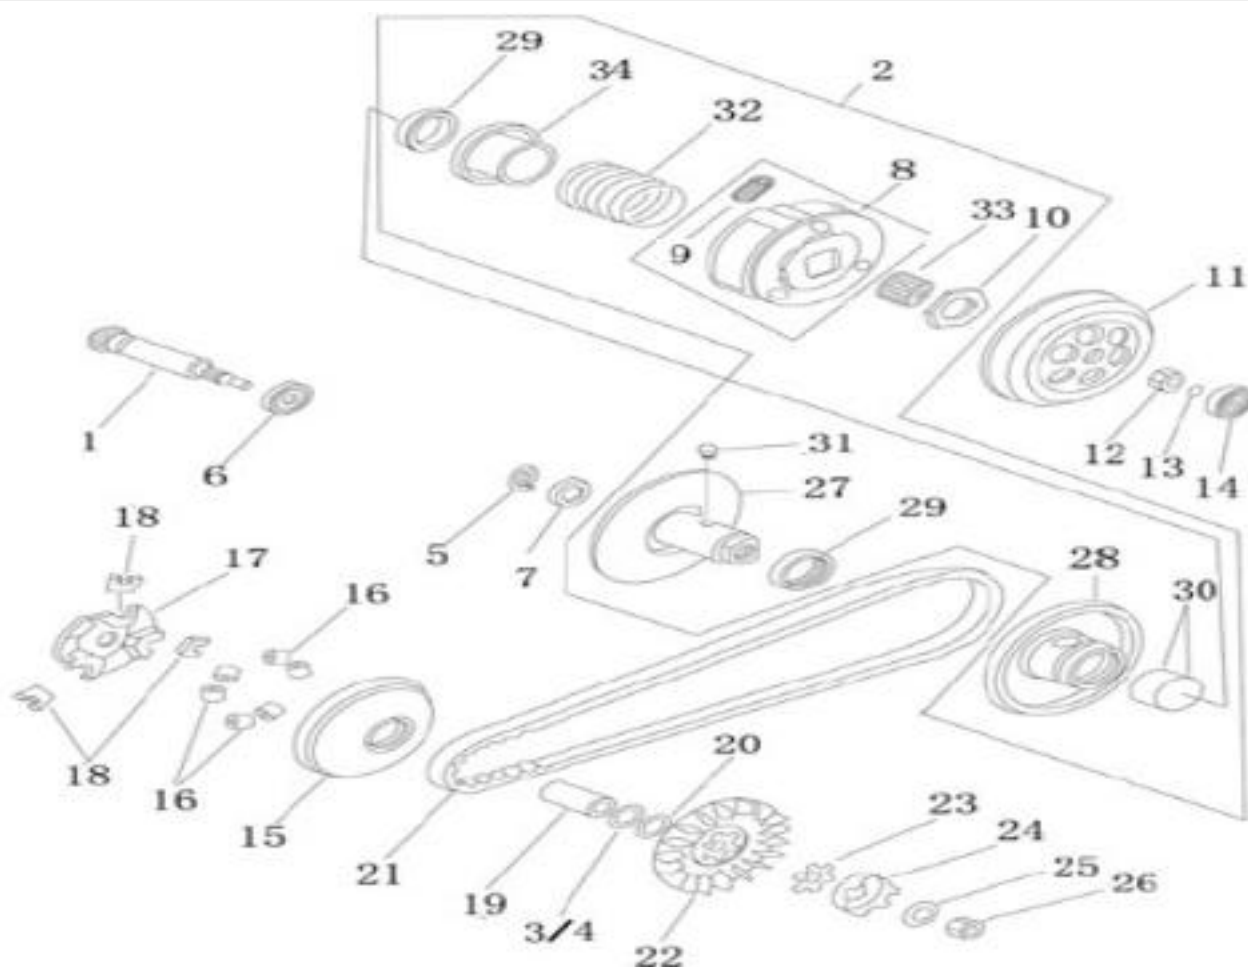

Nr	Artikelnr	Benämning	Exkl. moms	Inkl. moms
1	030300	PRIMÄRAXEL	297	372
2	030299	KOPPLING KOMPL.	1196	1495
3	030293	STRYPBRICKA 3,2MM till 45KM/H	40	50
4	160520	STRYPBRICKA 8,2MM till 25KM/H	40	50
5	031301	LÅSRING	14	18
6	031320	KULLAGER	150	188
7	030301	PACKBOX	44	55
8	030308	KOPPLINGSSATS	782	978
9	030309	FJÄDER	20	25
10	030310	3-2029 SPECIAL MUTTER	25	32
11	030314	KOPPLINGSTRUMMA	396	495
12	030311	MUTTER	20	25
13	160546	O-RING	8	10
14	030307	KULLAGER Z638	128	160
15	030283	REMSKIVA	267	334
16	030284	VARIATOR VIKT	28	35
17	030287	HÅLLARE FÖR RULLAR	66	83
18	030288	GLIDKLACK	8	10
19	030289	DISTANSHYLSA	49	62
20	030290	BRICKA VARIATOR	20	25