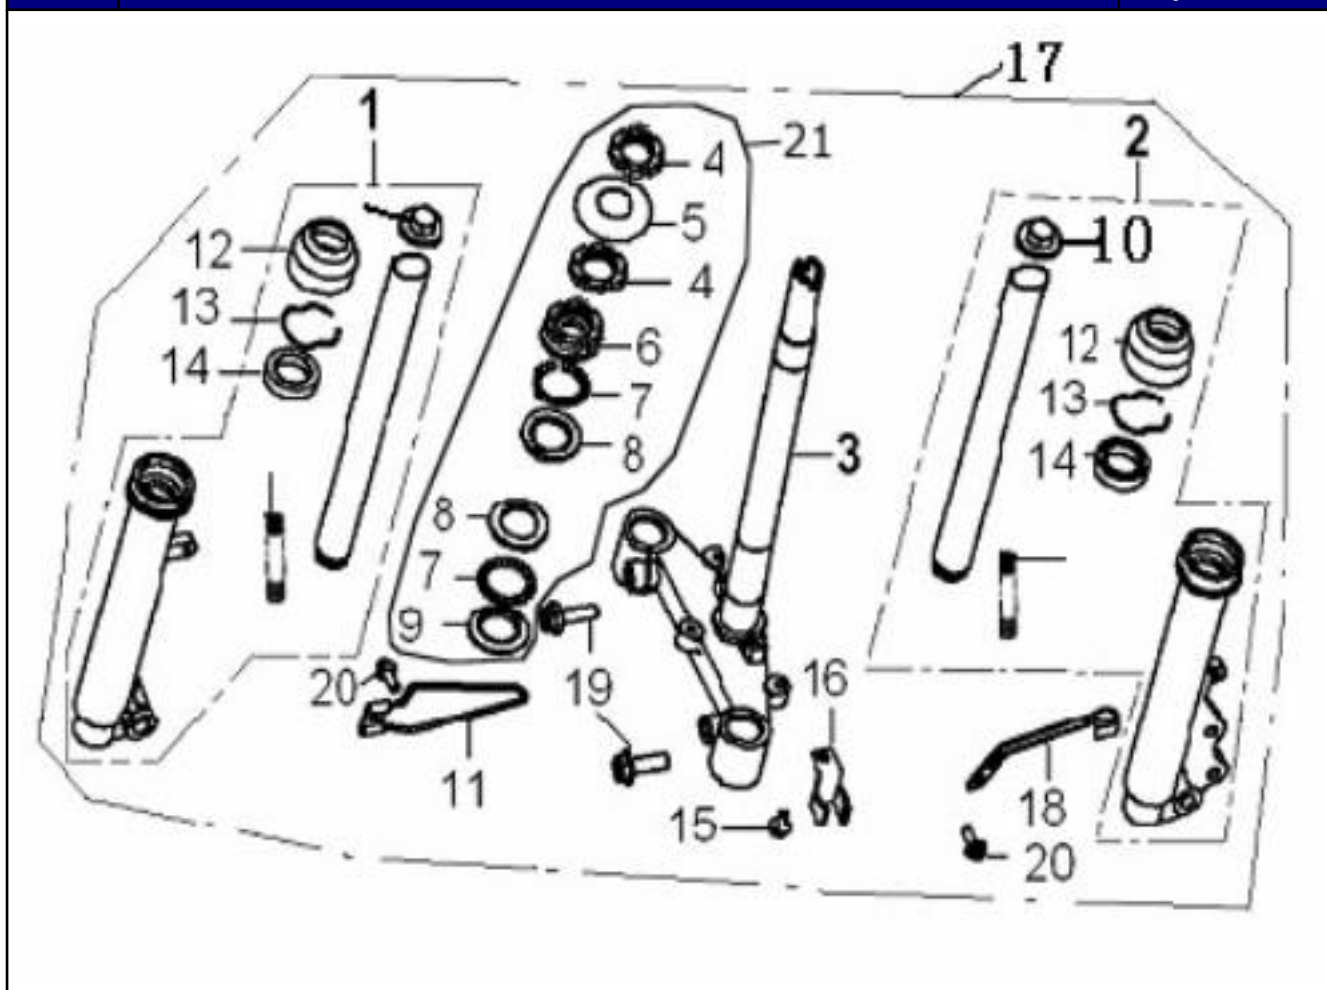

Nr	Artikelnr	Benämning	Exkl. moms	Inkl. moms
1	030500	KOMPL. GAFFELBEN HÖ 31MM	956	1195
2	030475	KOMPL. GAFFELBEN VÄ 31MM	956	1195
3	030468	GAFFELKRONA	1162	1453
4	030463	MUTTER STYRLAGER	25	32
5	030462	KÅPA KULLAGERBANA	28	35
6	030457	KULLAGERBANA, 1	55	69
7	031277	STÅLKULA SF5	8	10
8	030458	LAGERSKÅL, 2	120	150
9	030460	LAGERSKÅL, 4	112	140
10	160791	GAFFELBULT	24	30
11	030472	HÅLLARE HASTIGHETSWIRE	12	15
12	031459	DAMMSKYDD GAFFELBEN	156	195
13	160792	CLIPS	24	30
14	030497	P-BOX FRAMGAFFEL	80	100
15	031106	BULT M6X12	8	10
16	030466	HÅLLARE BROMSSLANG	24	30
17	030454	FRAMGAFFEL KOMPL 31MM	2396	2995
18	160781	HÅLLARE BROMSSLANG	12	15
19	031131	BULT 10X1.25X30	20	25
20	161638	BULT M6X16	8	10
21	162078	STYRLAGERSATS KOMPL.	636	795