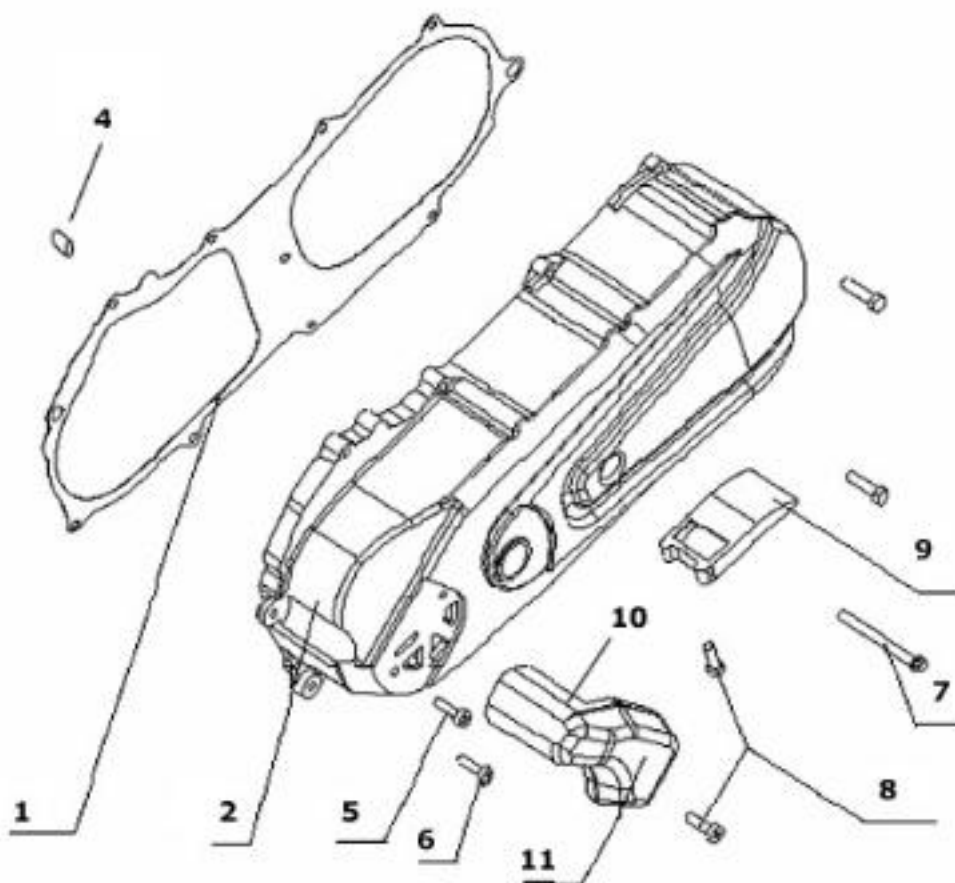

Nr	Artikelnr	Benämning	Exkl. moms	Inkl. moms
1	160186	PACKNING TRANSKÅPA	76	95
2	030197	TRANSMISSIONSKÅPA	904	1130
3	030328	MELLANDREV	28	35
4	160575	STYRTAPP	12	15
5	031089	SKRUV M6X25	8	10
6	161645	SKRUV M6X35	8	10
7	161649	BULT M6X65	8	10
8	162013	SKRUV M3,5X14	5	7
9	030202	LUFT-UTTAG	16	20
10	030201	LUFT-INTAG	16	20
11	030203	FILTER	40	50