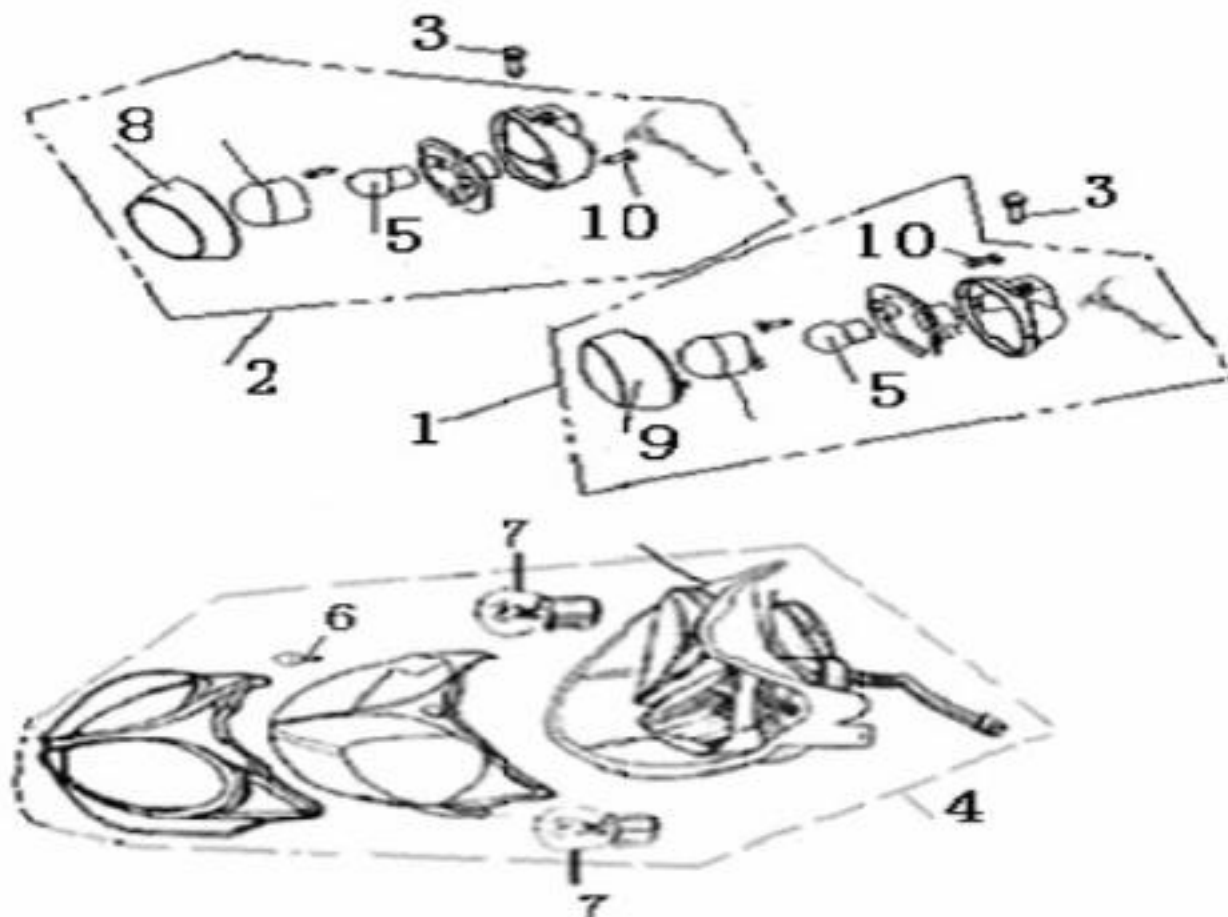

Nr	Artikelnr	Benämning	Exkl. moms	Inkl. moms
1	161510	BLINKERS V.F	145	182
2	161524	BLINKERS H.F	145	182
3	162044	SKRUV M5X12	8	10
4	161496	STRÅLKASTARE	656	820
5	161536	GLÖDLAMPA 12V/10W	24	30
6	030980	GLÖDLAMPA 12V-3W	32	40
7	161497	GLÖDLAMPA 12V/35W	32	40
8	162046	BLINKERSGLAS H.B+V.F	48	60
9	162047	BLINKERSGLAS V.B+H.F	48	60
10	162048	SKRUV M3X28	8	10