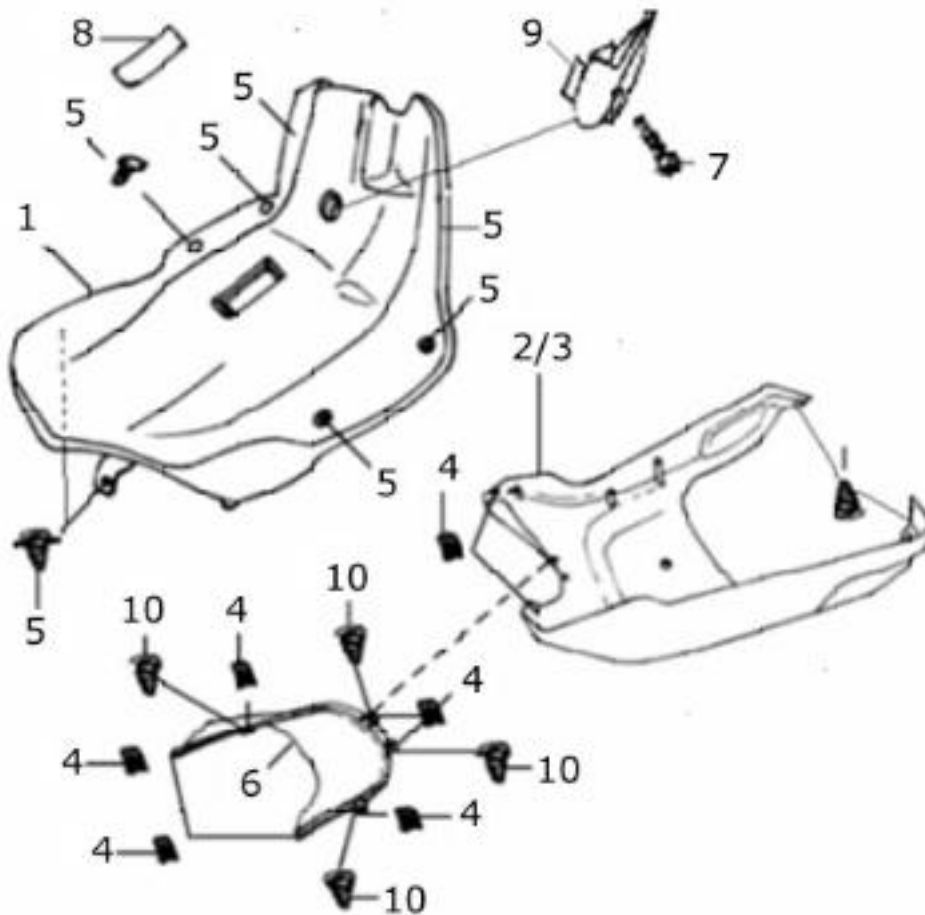

Nr	Artikelnr	Benämning	Exkl. moms	Inkl. moms
1	030854	BAKSTYCKE FRONTKÅPA	420	525
2	031391	UNDERKÅPA FOCUS MATTSVART till Mattsvart	556	695
3	161976	UNDERKÅPA FOCUS SILVER till Röd	556	695
4	030963	KÅPMUTTER M4	16	20
5	161747	SKRUV M4.8X16	8	10
6	031425	INNERSKÄRM FRAM	196	245
7	031117	BULT M6X30	8	10
8	030856	RAMNUMMERLUCKA	56	70
9	160958	KROK	24	30
10	161743	SKRUV M4X16	8	10