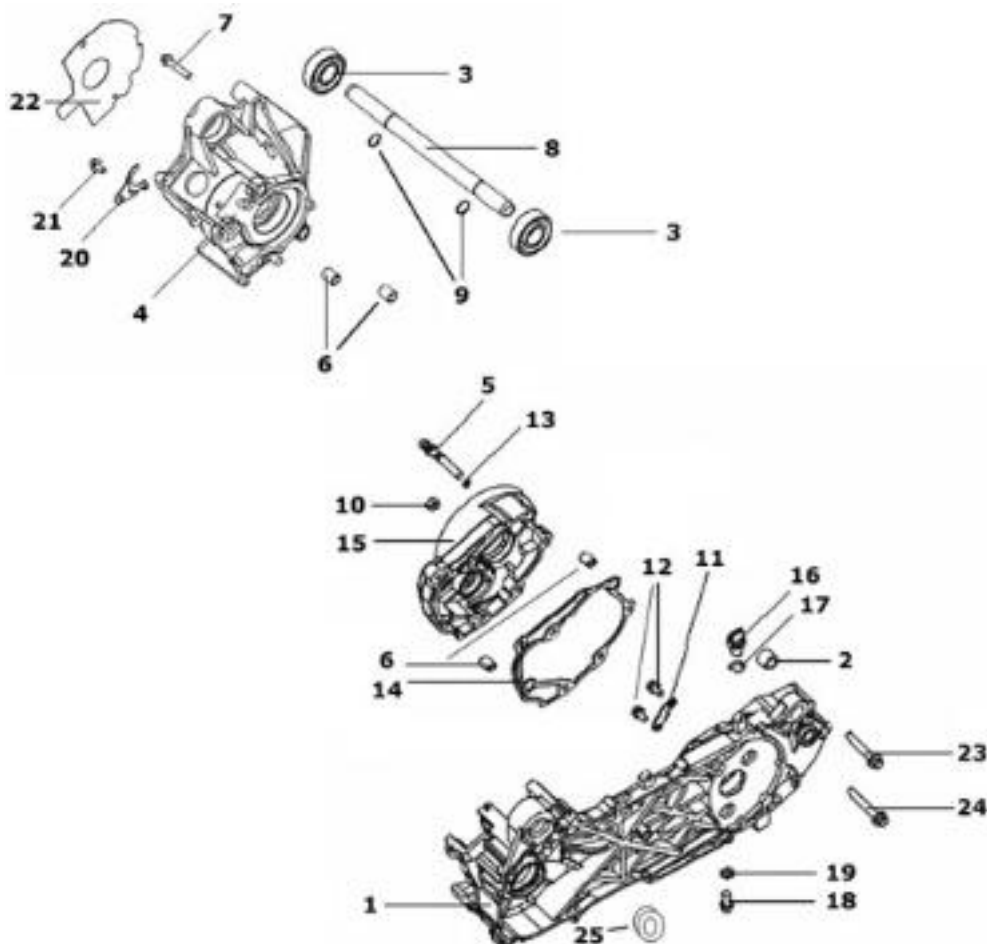

Focus
2005-2006

Nr	Artikelnr	Benämning	Exkl. moms	Inkl. moms
1	030347	TOPPLOCK	402	503
2	030346	TOPPLOCKSPACKNING	40	50
3	030345	TÄNDSTIFT	60	75
4	030343	CYLINDER	886	1108
5	030344	CYLINDERFOTSPACKNING	15	19
6	160559	PINNBULT	16	20
7	160566	MUTTER	8	10
8	162074	BRYTMUTTER 25KM/H	8	10