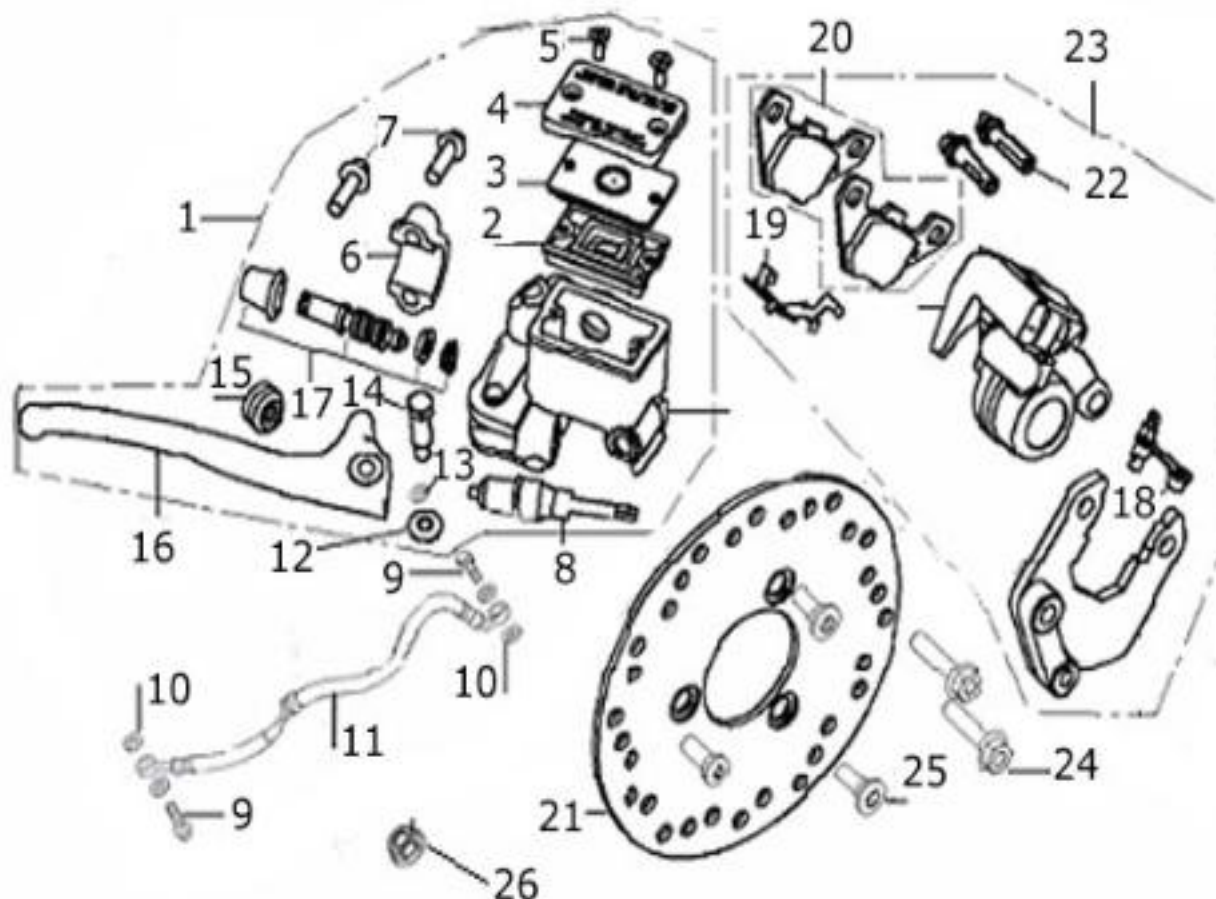

Nr	Artikelnr	Benämning	Exkl. moms	Inkl. moms
1	030572	HUVUDCYLINDER FRAMBROMS	996	1245
2	030530	GUMMI HUVUDBROMSCYLINDER	31	39
3	030533	BRICKA, HUVUDCYLINDER	24	30
4	030532	LOCK HUVUDCYLINDER	38	48
5	031172	SKRUV M4X10	10	13
6	030546	FÄSTBYGEL BROMSCYL.	45	57
7	031088	BULT M6X23	8	10
8	030570	BROMSLJUSKONTAKT	38	48
9	030558	BANJO BULT	79	99
10	030550	BRICKA	8	10
11	030569	BROMSSLANG FRAM	396	495
12	031225	MUTTER M6	8	10
13	031282	FJÄDERBRICKA M6	8	10
14	030420	BULT M6	8	10
15	160854	FJÄDER	8	10
16	030545	BROMSGREPP HÖ	130	163
17	030567	REP.SATS HUVUDCYLINDER	115	144
18	030543	HATT LUFTNIPPEL	11	14
19	030539	HÅLLARE BROMSKLOSSAR	36	45
20	030565	BROMSKLOSSAR	156	195
21	160848	BROMSSKIVA	476	595
22	030561	PINNE BROMSKLOSSAR	76	95