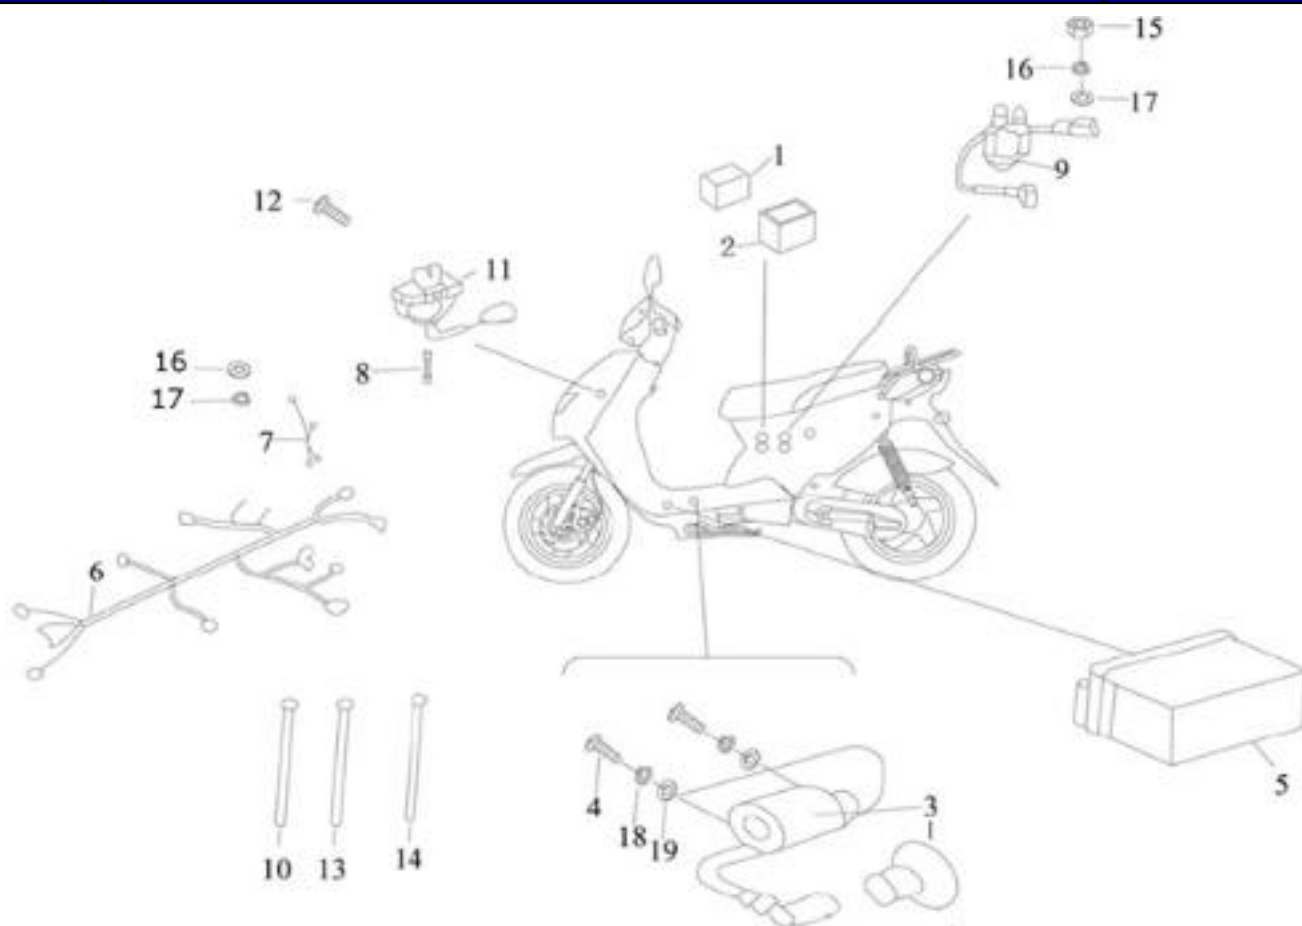

Nr	Artikelnr	Benämning	Exkl. moms	Inkl. moms
1	031073	CDI BOX EURO2	476	595
2	031062	FÄSTE C.D.I	36	45
3	031063	TÄNDSPOLE	460	575
4	031148	SKRUV M5X20	8	10
5	161602	BATTERI	196	245
6	162051	KABELSTAM FOCUS	696	870
7	031070	KABLAGE	32	40
8	031068	SÄKRING 8A	36	45
9	031055	STARTRELÄ	305	382
10	031057	BAND 250MM	24	30
11	031067	RESISTOR KOMPL.	181	227
12	031106	BULT M6X12	8	10
13	031061	BAND 200MM	24	30
14	031060	BAND 150MM	24	30
15	031198	MUTTER 6MM	8	10
16	031282	FJÄDERBRICKA M6	8	10
17	031291	BRICKA M6	8	10
18	031280	BRICKA M5	8	10
19	031289	BRICKA M5	8	10