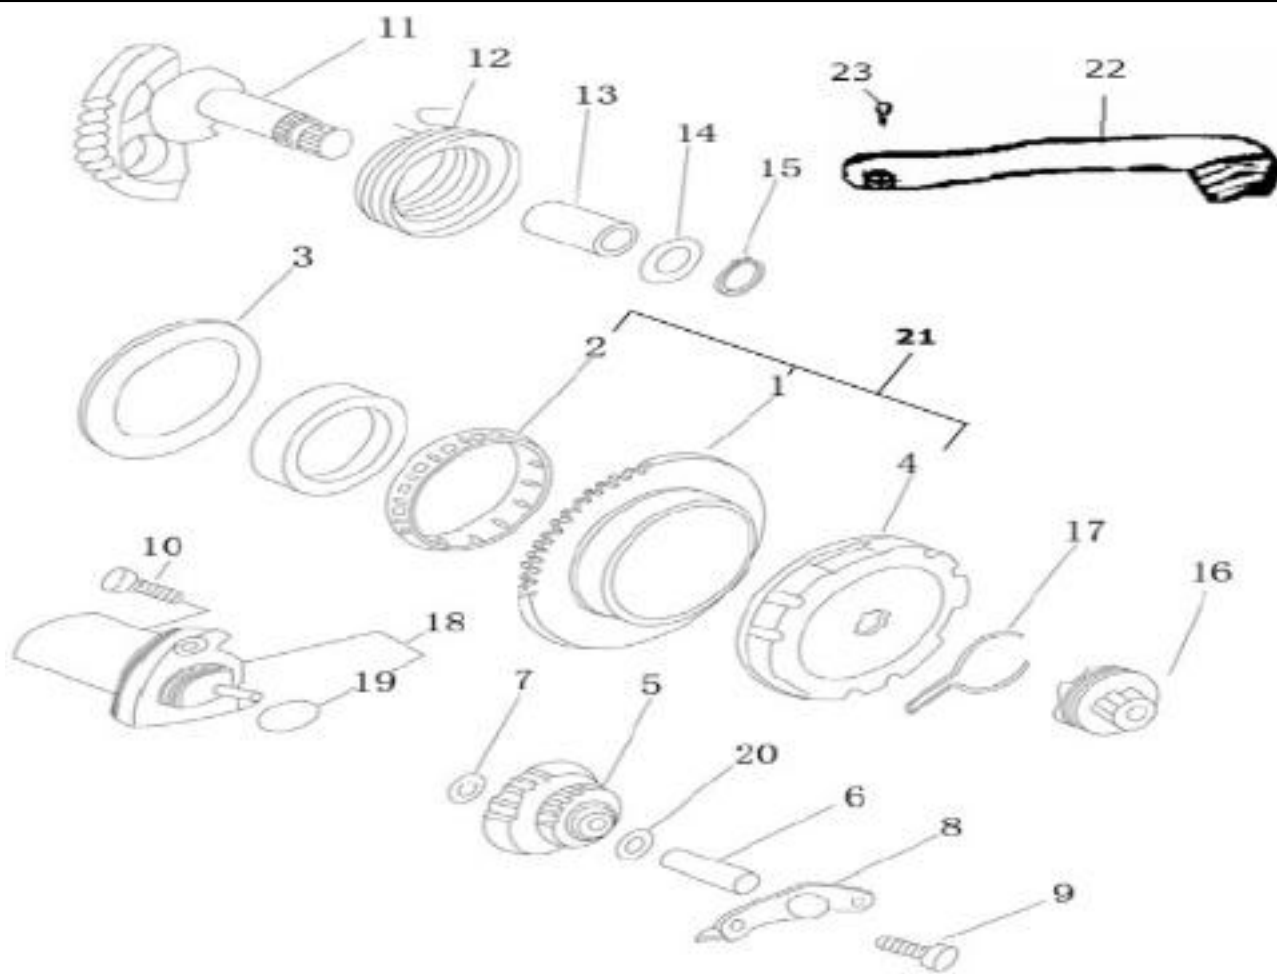

Nr	Artikelnr	Benämning	Exkl. moms	Inkl. moms
23	161696	INSEXSKRUV M6X25	12	15