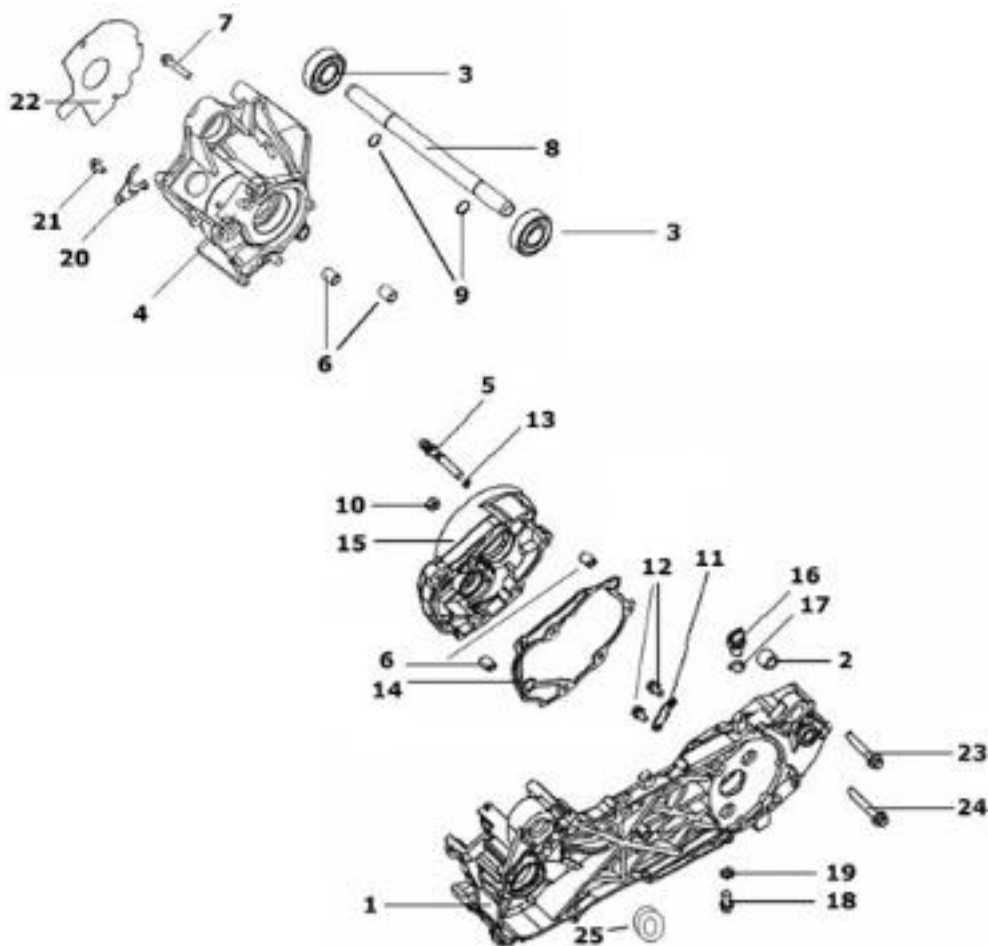

Nr	Artikelnr	Benämning	Exkl. moms	Inkl. moms
23	031098	SKRUV M8X55	12	15
24	031090	SKRUV M8X50	12	15
25	162075	BUSSNING	52	65