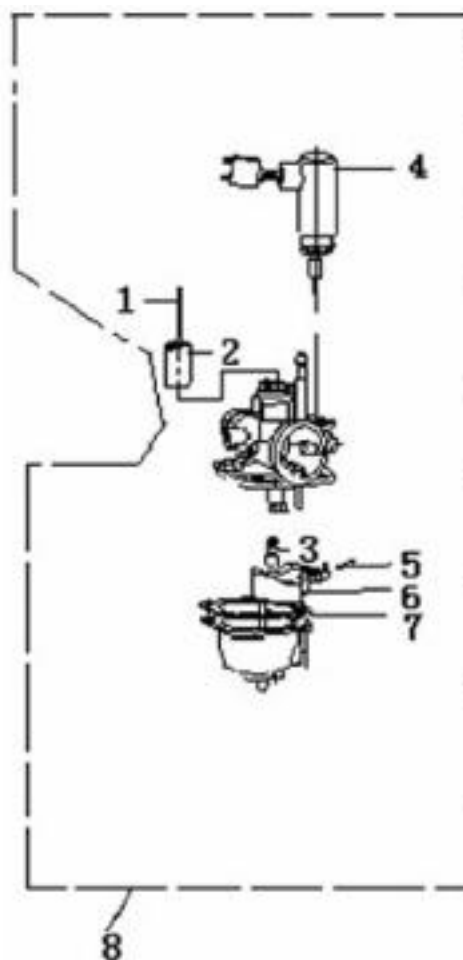

Nr	Artikelnr	Benämning	Exkl. moms	Inkl. moms
1	030367	TROTTELNÅL	260	325
2	162024	TROTTEL 25KM/H	116	145
3	162026	HUVUDMUNSTYCKE 45	40	50
4	030383	AUTOMATCHOKE	476	595
5	030388	FLOTTÖRAXEL	12	15
6	030389	FLOTTÖR	112	140
7	160687	PACKNING FLOTTÖRHUS	28	35
8	162028	FÖRGASARE KOMPL. 25KM/H	996	1245