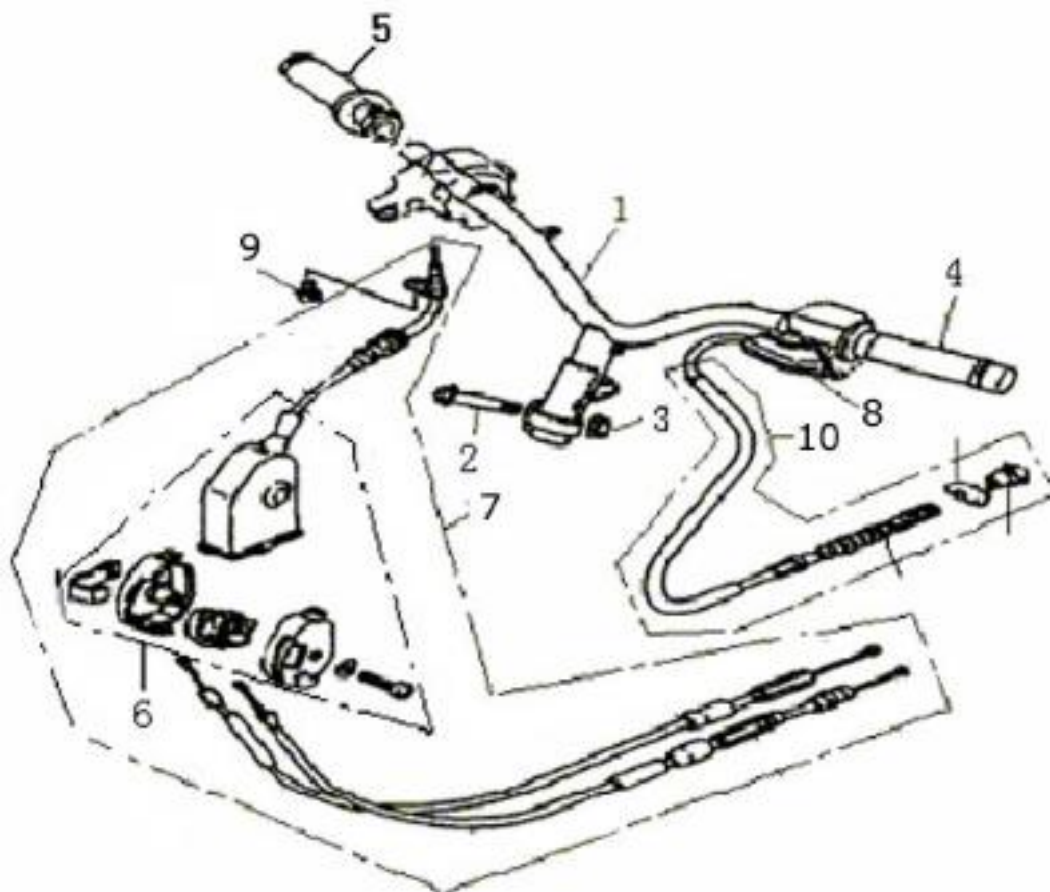

Nr	Artikelnr	Benämning	Exkl. moms	Inkl. moms
1	030423	STYRE	320	400
2	031135	BULT M10X45	14	18
3	031232	MUTTER M10X1.25	12	15
4	030413	GUMMIHANDTAG VÄ.	25	32
5	030425	GASHANDTAG SATS.	129	162
6	030434	GASWIRE BOX	128	160
7	030432	GASWIRE KOMPL.	250	313
8	031144	SKRUV M5X10	8	10
9	030429	BROMSWIRE	180	225