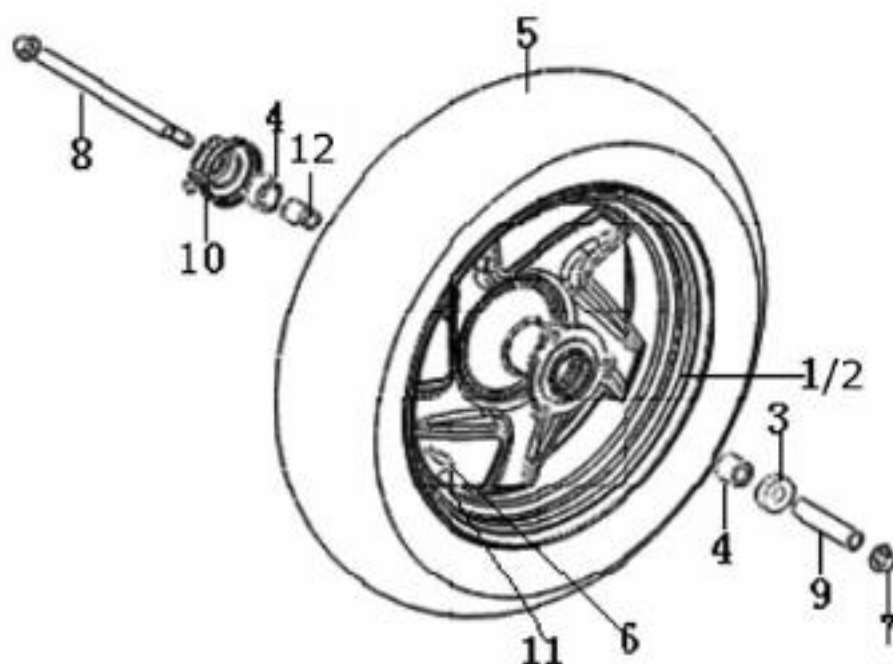

Nr	Artikelnr	Benämning	Exkl. moms	Inkl. moms
1	161922	FÄLG KOMPL. 3.5X12" MATTSVART till Mattsvart	996	1245
2	160811	FÄLG KOMPL. 3.5X12" RÖD till Röd	996	1245
3	030515	OLJETÄTNING 22X35X7	20	25
4	031312	HJULLAGER 6201-2RS	88	110
5	031334	DÄCK 120/70-12	1619	2024
6	031337	FÄLG VENTIL	24	30
7	031236	MUTTER M12	30	38
8	030504	FRAMAXEL M12X1.25X224	108	135
9	030505	DISTANS	25	32
10	030514	H-MÄTAR DRIVNING	235	294
11	031338	VENTILHATT	12	15
12	030516	DISTANSHYLSA	28	35