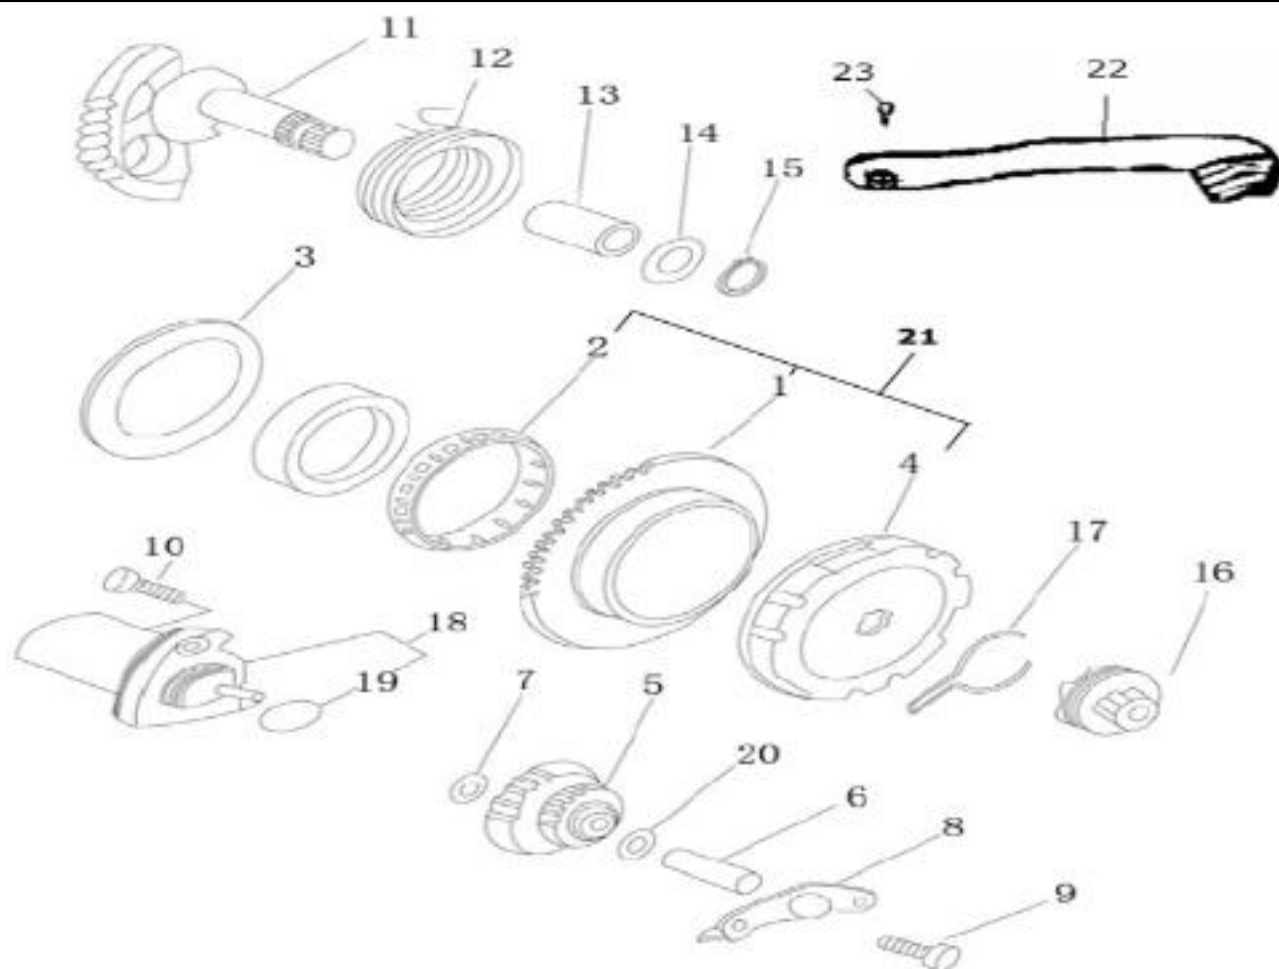

Nr	Artikelnr	Benämning	Exkl. moms	Inkl. moms
1	030395	STARTKRANS	320	400
2	030396	NÅLLAGER	145	182
3	030398	BRICKA	236	295
4	160689	START HOLDER ASSY	332	415
5	030400	STARTDREV	227	284
6	030328	MELLANDREV	28	35
7	030397	BRICKA	8	10
8	030399	HÅLLARE STARTDREV	17	22
9	031157	SKRUV M6X10	8	10
10	031183	SKRUV M6X20	8	10
11	030236	KICKAXEL	304	380
12	030238	KICKSTARTFJÄDER	56	70
13	030240	BUSSNING	15	19
14	030245	BRICKA, KICK	12	15
15	031300	LÅSRING	12	15
16	030242	KICKDREV/TILLSLAG	236	295
17	030243	CLIPS	40	50
18	030403	STARTMOTOR SATS	649	812
19	031341	O-RING	8	10
20	030402	BRICKA	8	10
21	162076	FRIHJUL KPL	420	525
22	030196	KICK SILVER	273	342