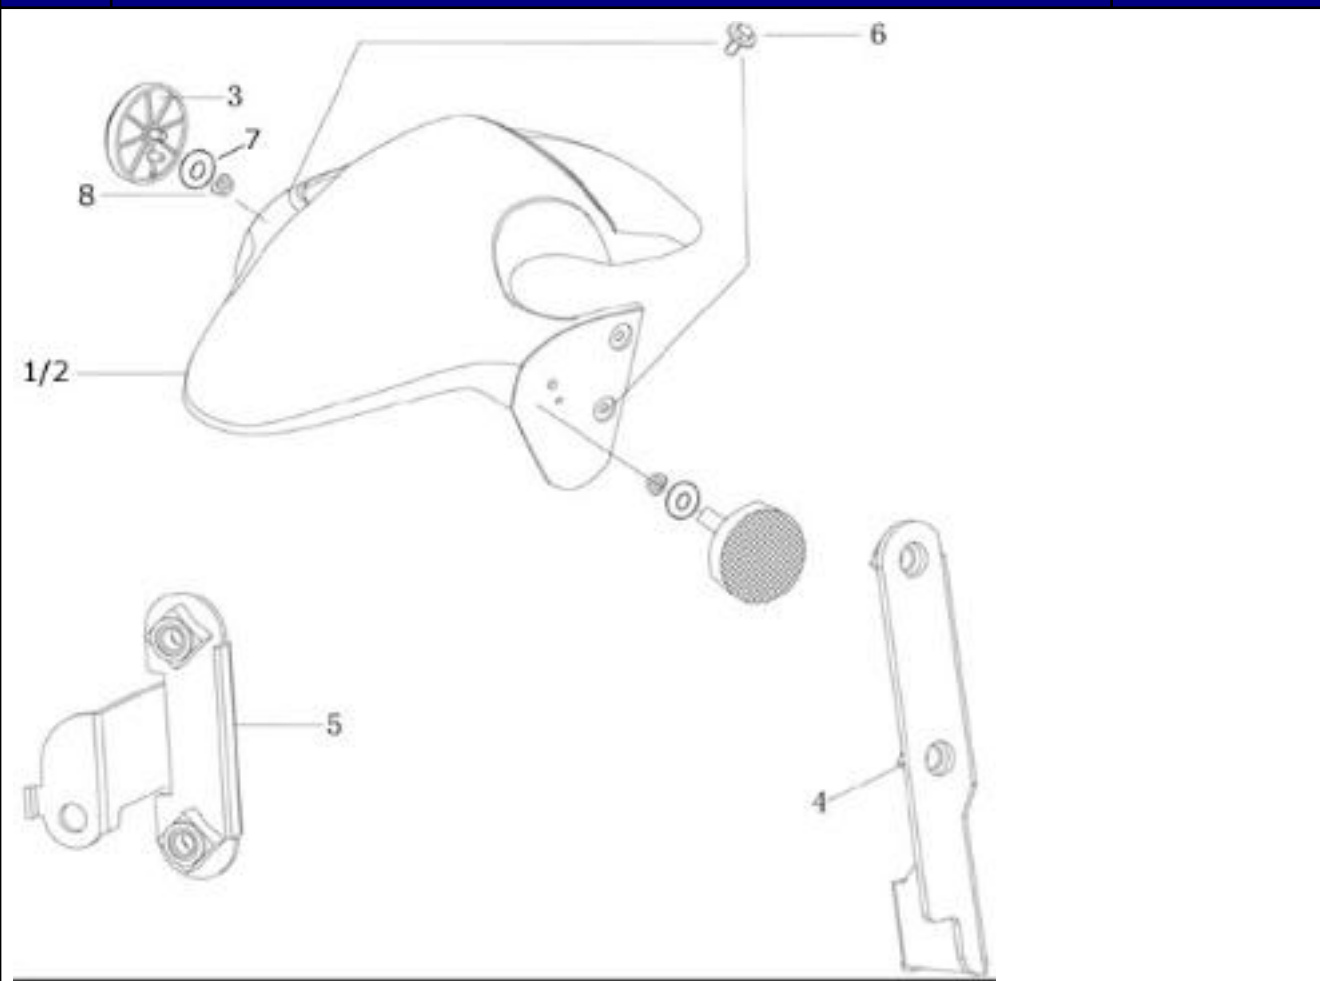

F14 FRAMSKÄRM

Giltig under
juni 2006

Nr	Artikelnr	Benämning	Exkl. moms	Inkl. moms
1	161919	FRAMSKÄRM FOCUS MATTSVART till Mattsvart	396	495
2	161333	FRAMSKÄRM FOCUS RÖD till Röd	396	495
3	161561	REFLEX	24	30
4	030789	FÄSTE FRAMSKÄRM HÖ	48	60
5	030790	FÄSTE FRAMSKÄRM VÄ	48	60
6	030788	SKRUV M6X16	8	10
7	161765	BRICKA M5	8	10
8	161707	MUTTER 5MM	8	10