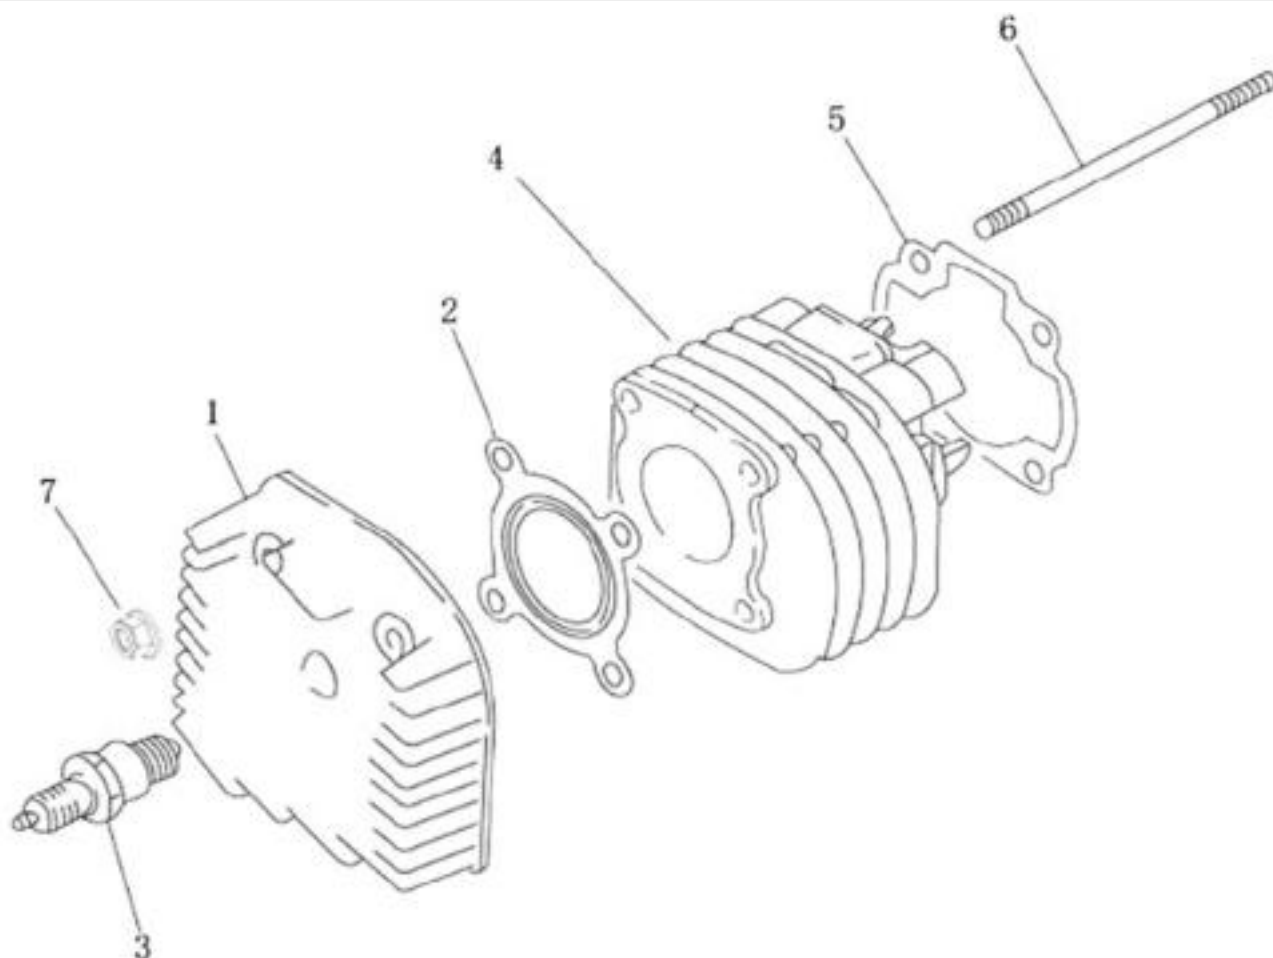

Focus
2005-2006

Nr	Artikelnr	Benämning	Exkl. moms	Inkl. moms
1	030347	TOPPLOCK	402	503
2	030346	TOPPLOCKSPACKNING	40	50
3	030345	TÄNDSTIFT	60	75
4	030343	CYLINDER	886	1108
5	030344	CYLINDERFOTSPACKNING	15	19
6	160559	PINNBULT	16	20
7	160566	MUTTER	8	10
8	162074	BRYTMUTTER 25KM/H	8	10