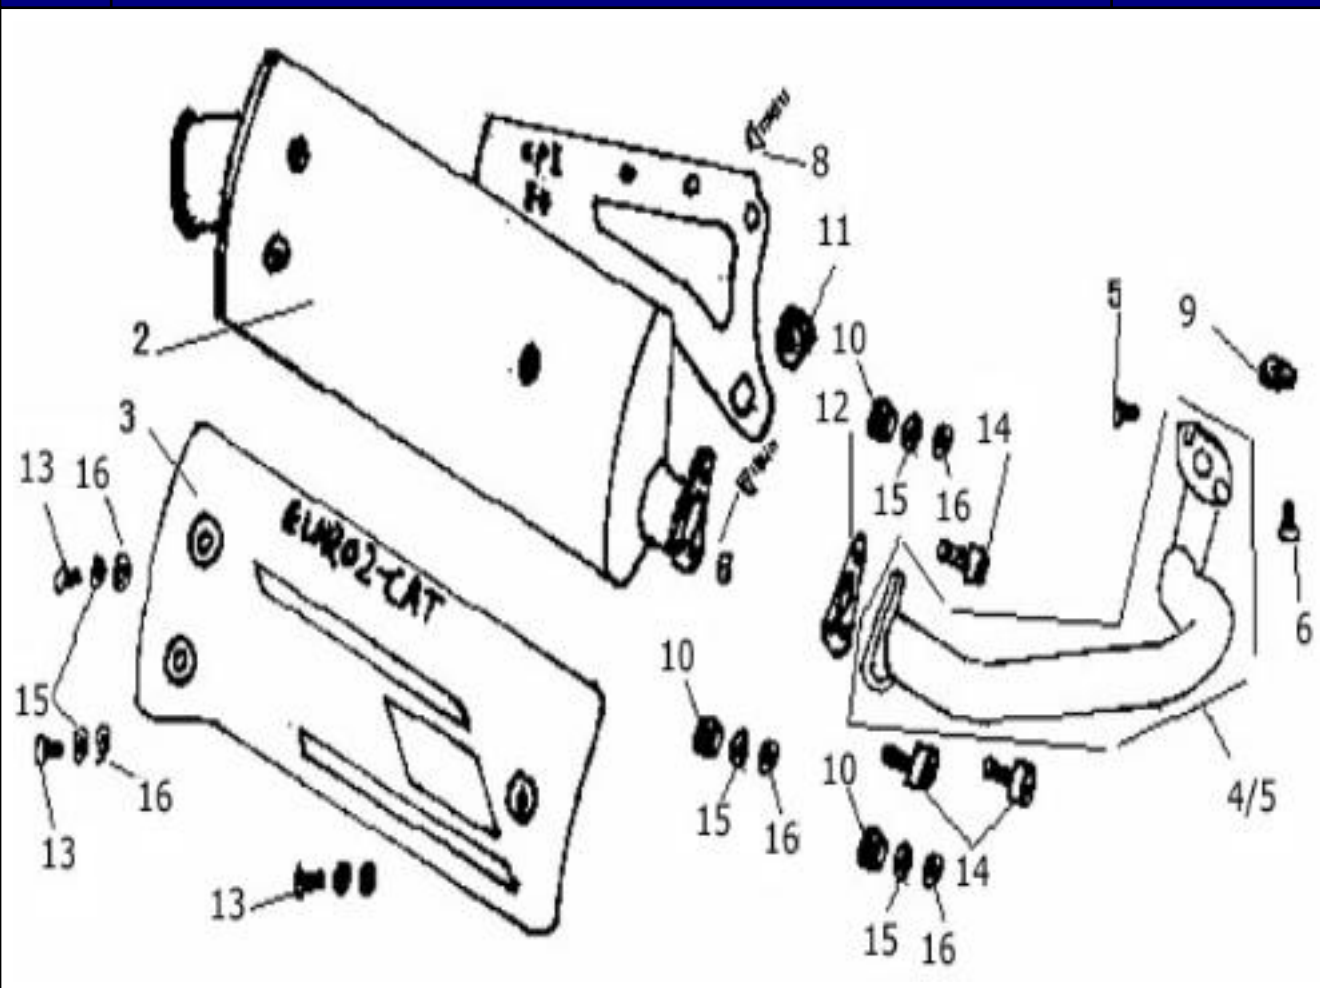

Nr	Artikelnr	Benämning	Exkl. moms	Inkl. moms
1	162079	AVGASSYSTEM KOMPL. 25KM/H	1992	2490
2	160878	LJUDDÄMPARE	1396	1745
3	030579	VÄRMESKYDD	476	595
4	030587	AVGASRÖR 25KM/H	416	520
5	030588	AVGASRÖR 58KM/H	488	610
6	162032	BRYTBULT	12	15
7	031128	BULT M8X35	8	10
8	031123	BULT M8X20	8	10
9	030593	PACKNING UTBLÅS	20	25
10	031199	MUTTER M6	12	15
11	160883	BUSSNING	16	20
12	030589	PACKNING MELLAN BURK O RÖR	56	70
13	031155	BULT 6X10MM	56	70
14	030173	SÄKERHETSSKRUV M6X25	28	35
15	031281	BRICKA M6	8	10
16	031290	BRICKA M6	8	10