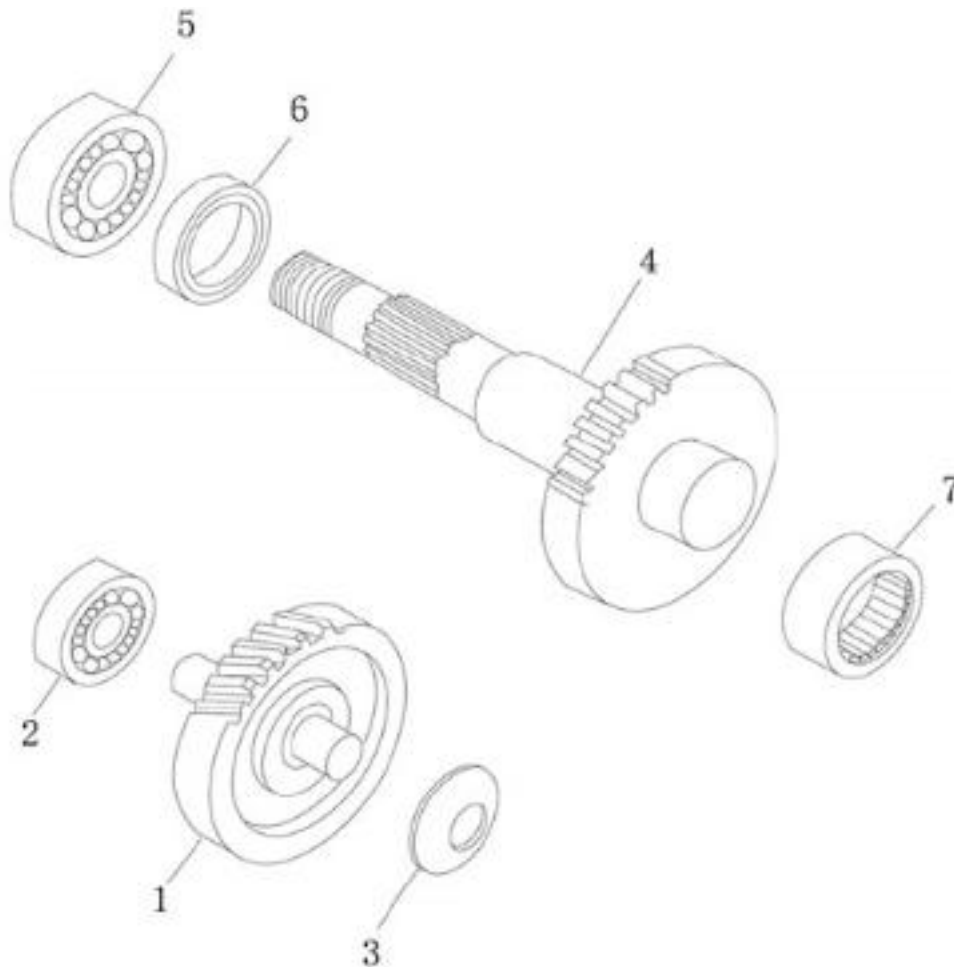

Nr	Artikelnr	Benämning	Exkl. moms	Inkl. moms
1	030250	MELLANDREV SLUTVÄXEL	396	495
2	031317	KULLAGER 6200	180	225
3	030249	BRICKA	24	30
4	030231	AXEL,BAK	636	795
5	031315	KULLAGER	112	140
6	030235	OLJETÄTNING 25x44x7	100	125
7	031319	LAGER	124	155