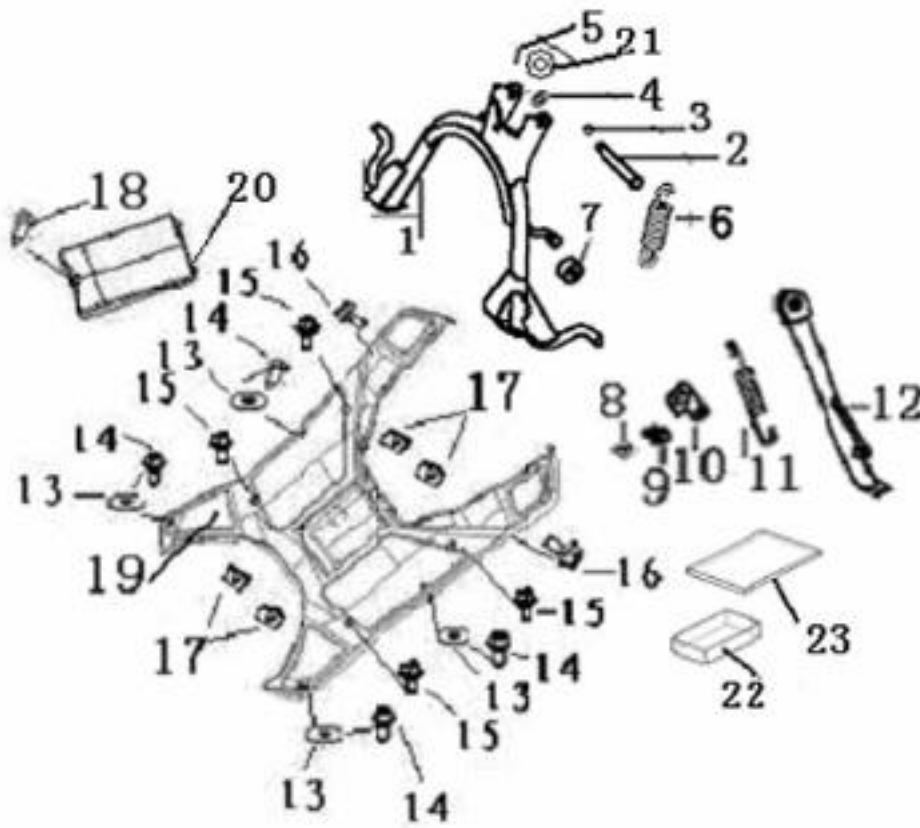

Nr	Artikelnr	Benämning	Exkl. moms	Inkl. moms
23	030969	GUMMI TILL BATTERI	24	30