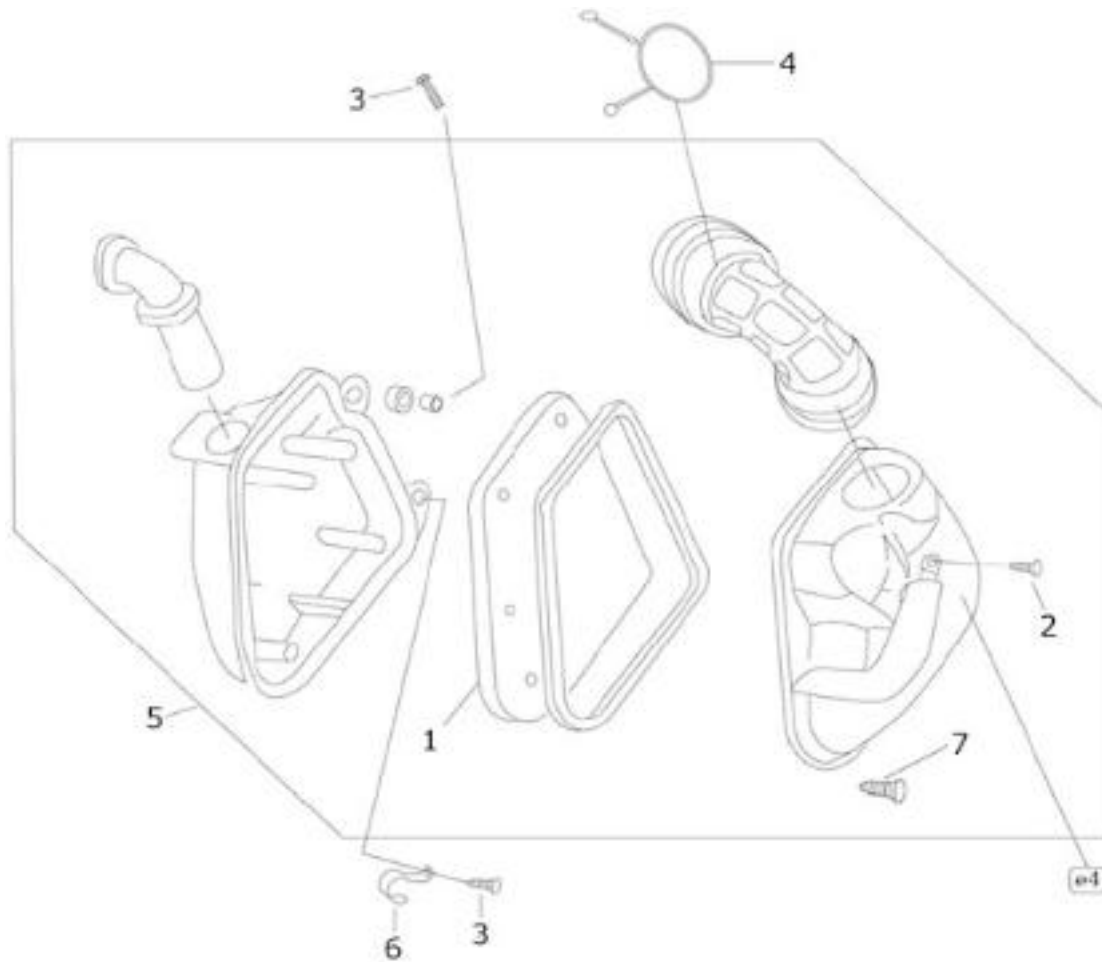

Nr	Artikelnr	Benämning	Exkl. moms	Inkl. moms
1	030614	LUFTFILTER	100	125
2	161745	SKRUV M4.2x20	8	10
3	031113	BULT M6X20	8	10
4	030605	KLÄMMA LUFTSLANG	20	25
5	160887	KOMPLETT LUFTRENARE	396	495
6	030615	HÅLLARE, BROMS KABEL	12	15
7	161741	SKRUV M4.2x12	8	10