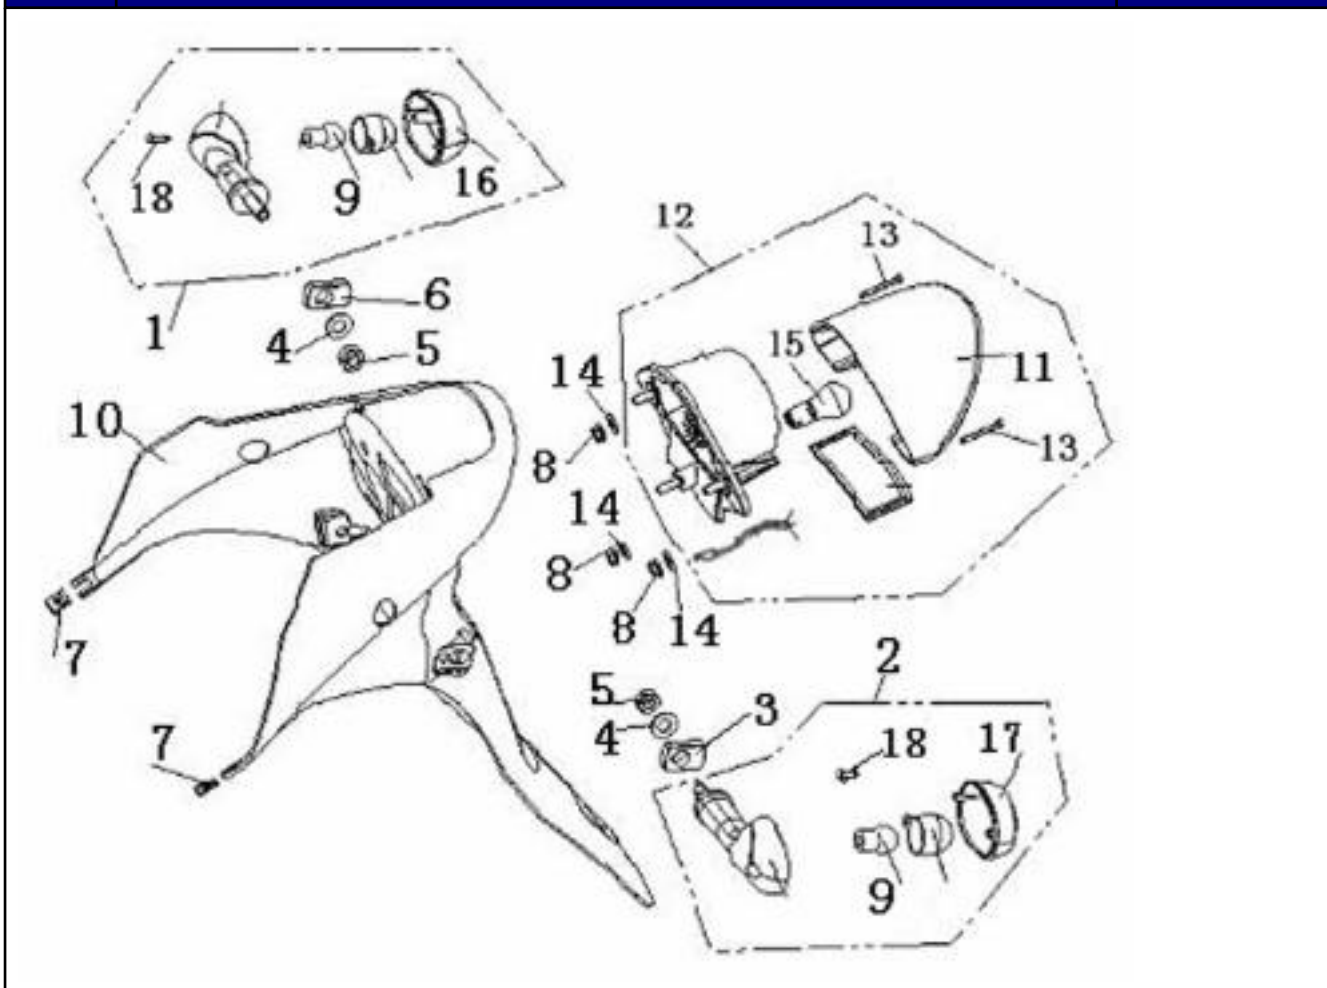

Nr	Artikelnr	Benämning	Exkl. moms	Inkl. moms
1	162049	BLINKERS H.B	145	182
2	031011	BLINKERS V.BAK	145	182
3	031018	STÖD BLINKERS V.B	36	45
4	031294	BRICKA M10	8	10
5	031214	MUTTER M10X1.25	10	13
6	031022	STÖD BLINKERS H.B	36	45
7	030966	MUTTER M5	8	10
8	031219	MUTTER M6	16	20
9	161536	GLÖDLAMPA 12V/10W	24	30
10	030875	BAKSKÄRM	236	295
11	031027	BAKLJUSGLAS	142	178
12	031024	BAKLYKTA KOMPL.	396	495
13	162050	SKRUV M4X28	8	10
14	031028	GUMMI BRICKA	8	10
15	161552	GLÖDLAMPA 12V/21W/5W	24	30
16	162046	BLINKERSGLAS H.B+V.F	48	60
17	162047	BLINKERSGLAS V.B+H.F	48	60
18	162048	SKRUV M3X28	8	10