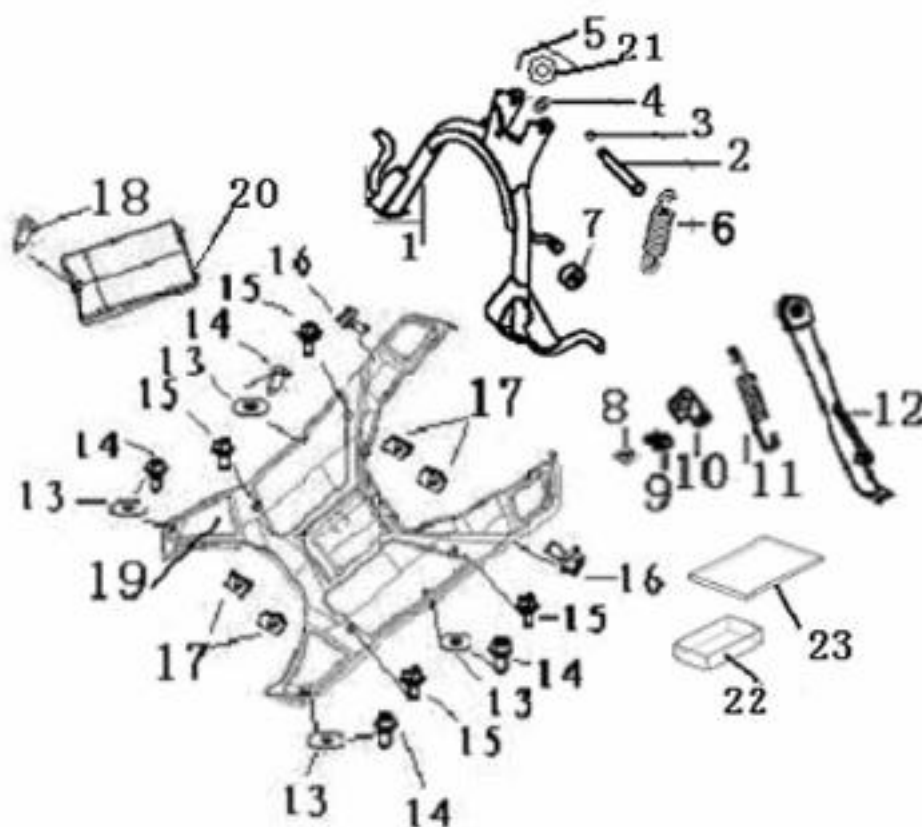

Nr	Artikelnr	Benämning	Exkl. moms	Inkl. moms
1	030745	CENTRALSTÖD	444	555
2	161307	AXEL CENTRALSTÖD	24	30
3	031339	O-RING M10X1.8	12	15
4	030741	BRICKA	8	10
5	030757	SAXSPRINT	8	10
6	162037	FJÄDER CENTRALSTÖD	28	35
7	030740	GUMMI	12	15
8	031221	MUTTER M8	8	10
9	030699	BULT, SIDOSTÖD	16	20
10	030701	KROK	12	15
11	162038	FJÄDER SIDOSTÖD	28	35
12	030746	SIDO STÖD KOMPL.	236	295
13	031289	BRICKA M5	8	10
14	031262	SKRUV M4X16	8	10
15	030180	BULT M6X14	8	10
16	031106	BULT M6X12	8	10
17	030966	MUTTER M5	8	10
18	031271	SKRUV M5X16	8	10
19	030852	GOLV, SVART	336	420
20	030973	BATTERY COVER	80	100
21	031294	BRICKA M10	8	10
22	030971	GUMMI TILL BATTERI	44	55