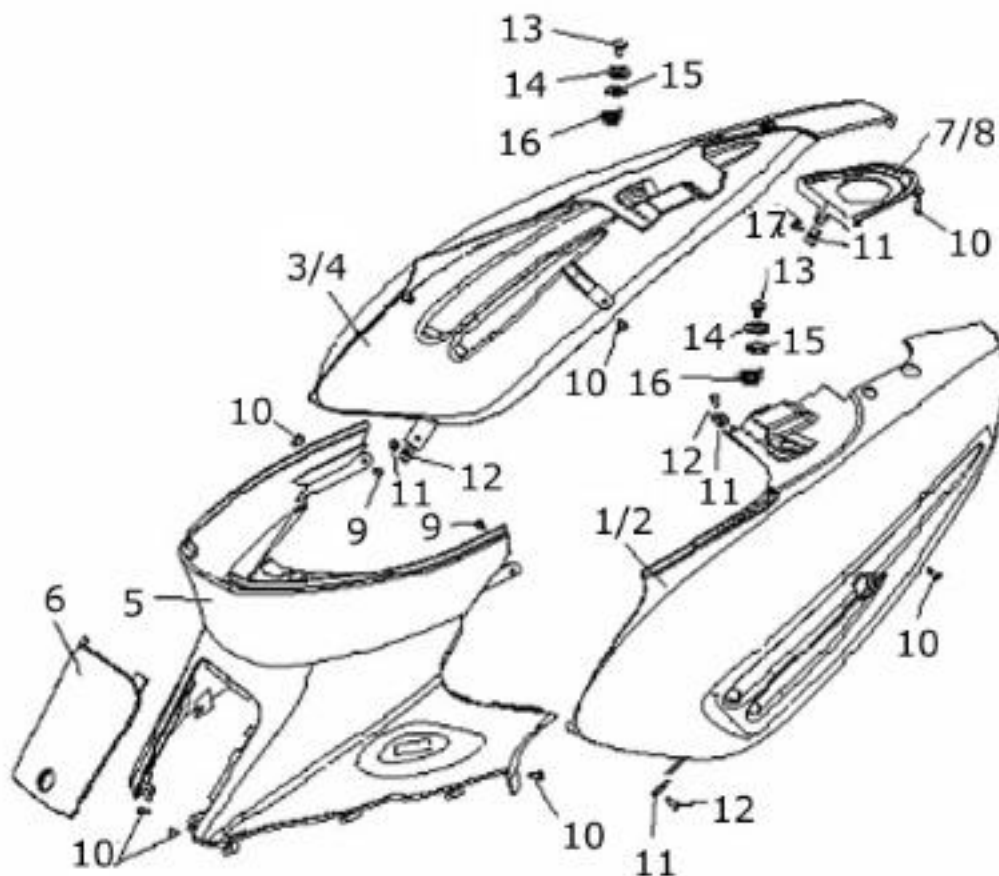

Nr	Artikelnr	Benämning	Exkl. moms	Inkl. moms
1	161974	SIDOKÅPA VÄ FOCUS MATTSVART till Mattsvart	896	1120
2	161973	SIDOKÅPA VÄ FOCUS RÖD till Röd	896	1120
3	161975	SIDOKÅPA HÖ FOCUS MATTSVART till Mattsvart	896	1120
4	161972	SIDOKÅPA HÖ FOCUS RÖD till Röd	896	1120
5	030926	KÅPA UNDER SADEL	316	395
6	030957	INSPEKTIONSLUCKA	120	150
7	031397	TANKKÅPA SVART till Mattsvart	156	195
8	030938	TANKKÅPA RÖD till Röd	156	195
9	031260	SKRUV M4X12	8	10
10	161747	SKRUV M4.8X16	8	10
11	030966	MUTTER M5	8	10
12	031268	SKRUV M5X12	8	10
13	162039	SKRUV	8	10
14	030187	GUMMIBRICKA	8	10
15	161449	GUMMIBRICKA	8	10
16	030960	BUSSNING	8	10
17	161746	SKRUV M4.8X13	8	10