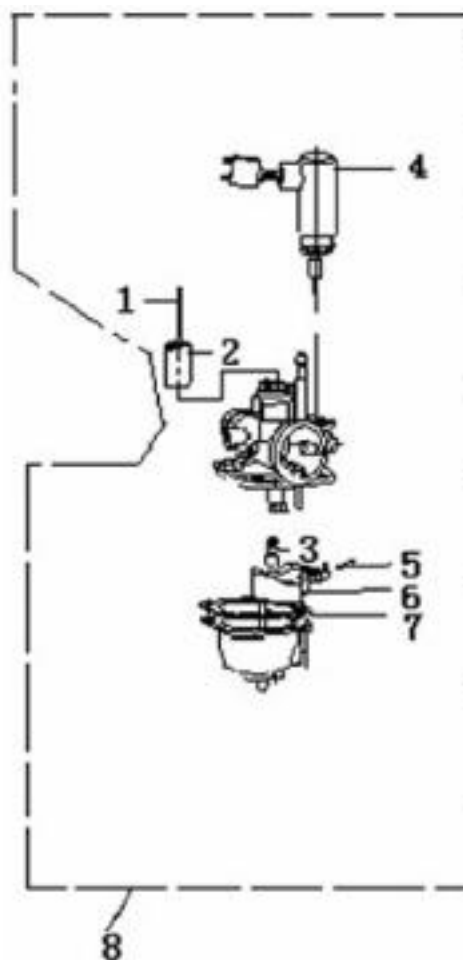

Nr	Artikelnr	Benämning	Exkl. moms	Inkl. moms
1	030367	TROTTELNÅL	260	325
2	030368	TROTTEL 45KM/H	96	120
3	030380	HUVUDMUNSTYCKE 47,5	40	50
4	030383	AUTOMATCHOKE	476	595
5	030388	FLOTTÖRAXEL	12	15
6	030389	FLOTTÖR	112	140
7	160687	PACKNING FLOTTÖRHUS	28	35
8	160675	FÖRGASARE KOMPL. 45KM/H	996	1245