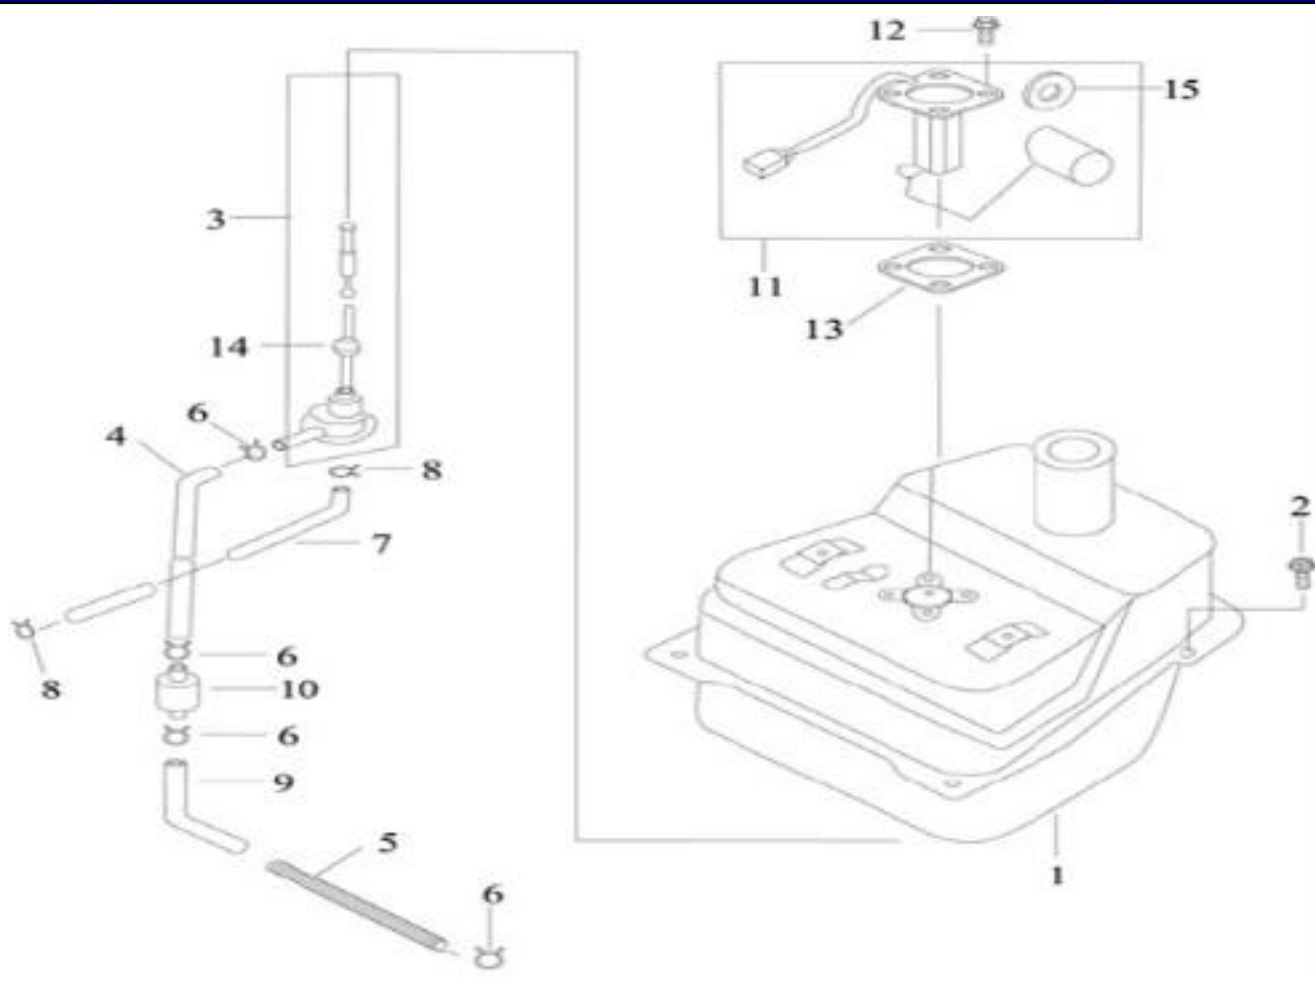

Nr	Artikelnr	Benämning	Exkl. moms	Inkl. moms
1	160918	BRÄNSLETANK	796	995
2	031107	BULT M6X16	8	10
3	030621	BRÄNSLEKРАН	220	275
4	030622	BRÄNSLE SLANG, 1	12	15
5	030631	FJÄDER	11	14
6	030626	KLAMMA 8MM	8	10
7	030623	VAKUM SLANG, 1	12	15
8	030625	KLAMMA 7MM	8	10
9	030624	BRÄNSLE SLANG, 2	15	19
10	030633	BRÄNSLEFILTER	16	20
11	030634	BRÄNSLEGIVARE	180	225
12	160948	BULT M5X16	8	10
13	030617	PACKNING	12	15
14	030628	TÄTNING	8	10
15	031285	BRICKA M5	8	10