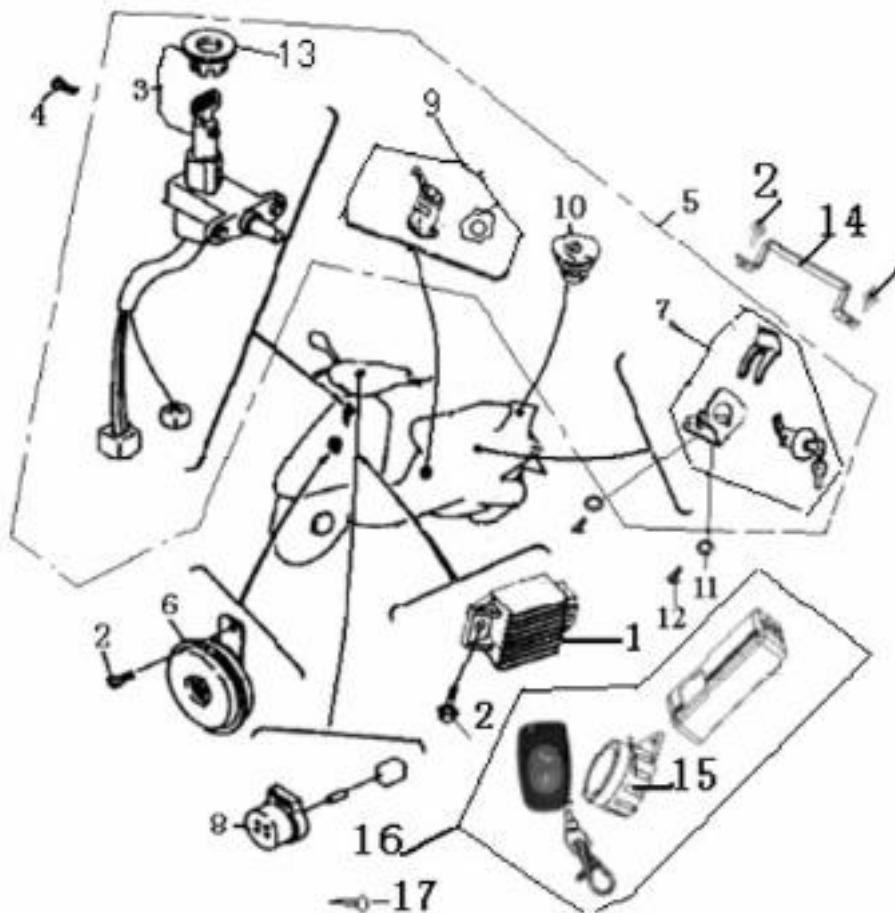

Nr	Artikelnr	Benämning	Exkl. moms	Inkl. moms
1	031075	VOLTREGULATOR	716	895
2	031106	BULT M6X12	8	10
3	031036	TÄNDNINGSLÅS	368	460
4	030174	SÄKERHETSSKRUV M6X16	28	35
5	031034	LÅS SATS	796	995
6	031363	SIGNALHORN	188	235
7	031043	LÅS SITS	128	160
8	161611	BLINKERSRELÄ	156	195
9	031041	LÅS OLJEPÅFYLLNING	96	120
10	031039	TANKLOCK LÅSBART	388	485
11	031289	BRICKA M5	8	10
12	031257	SKRUV M4X10	8	10
13	031038	TÄCKBRICKA TÄNDLÅS	16	20
14	161596	FÄSTE ALARM	24	30
15	161593	SIREN TILL LARM	156	195
16	161595	ALARMSYSTEM	796	995
17	161746	SKRUV M4.8X13	8	10