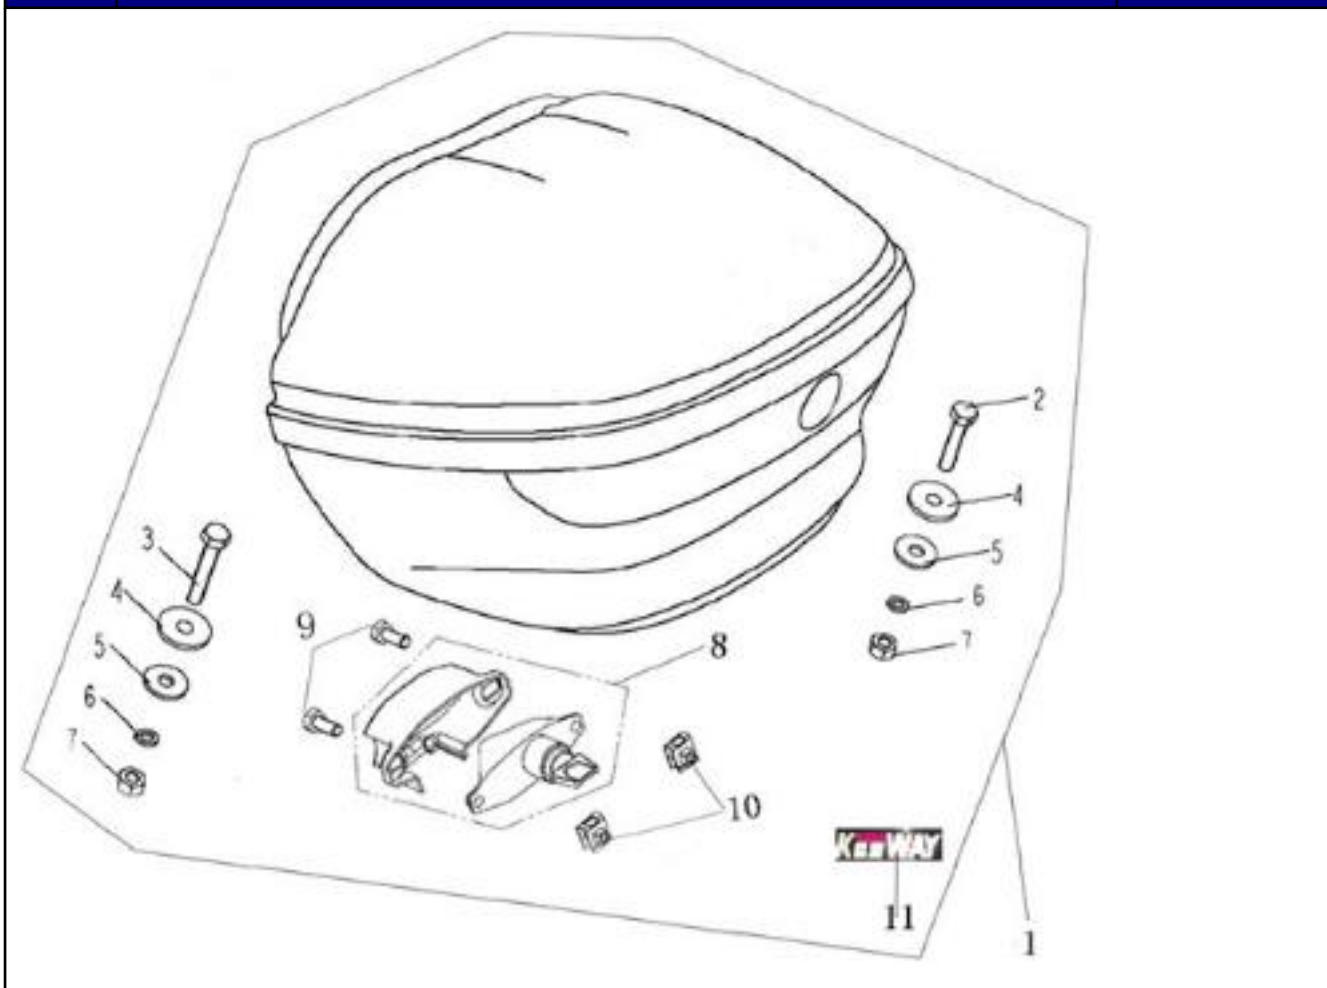

Nr	Artikelnr	Benämning	Exkl. moms	Inkl. moms
1	162062	TOPPBOX MATTSVART till Mattsvart	496	620
1	161989	TOPPBOX RÖD till Röd	496	620
2	162073	BULT	8	10
3	162072	BULT	8	10
4	162070	BRICKA	8	10
5	161760	BRICKA	8	10
6	161754	FJÄDERBRICKA	8	10
7	161708	MUTTER M6	8	10
8	161571	LÅS TOPPBOX	120	150
9	161637	SKRUV M6X16	8	10
10	162063	CLIPSMUTTER	12	15
11	162115	EMBLEM	44	55