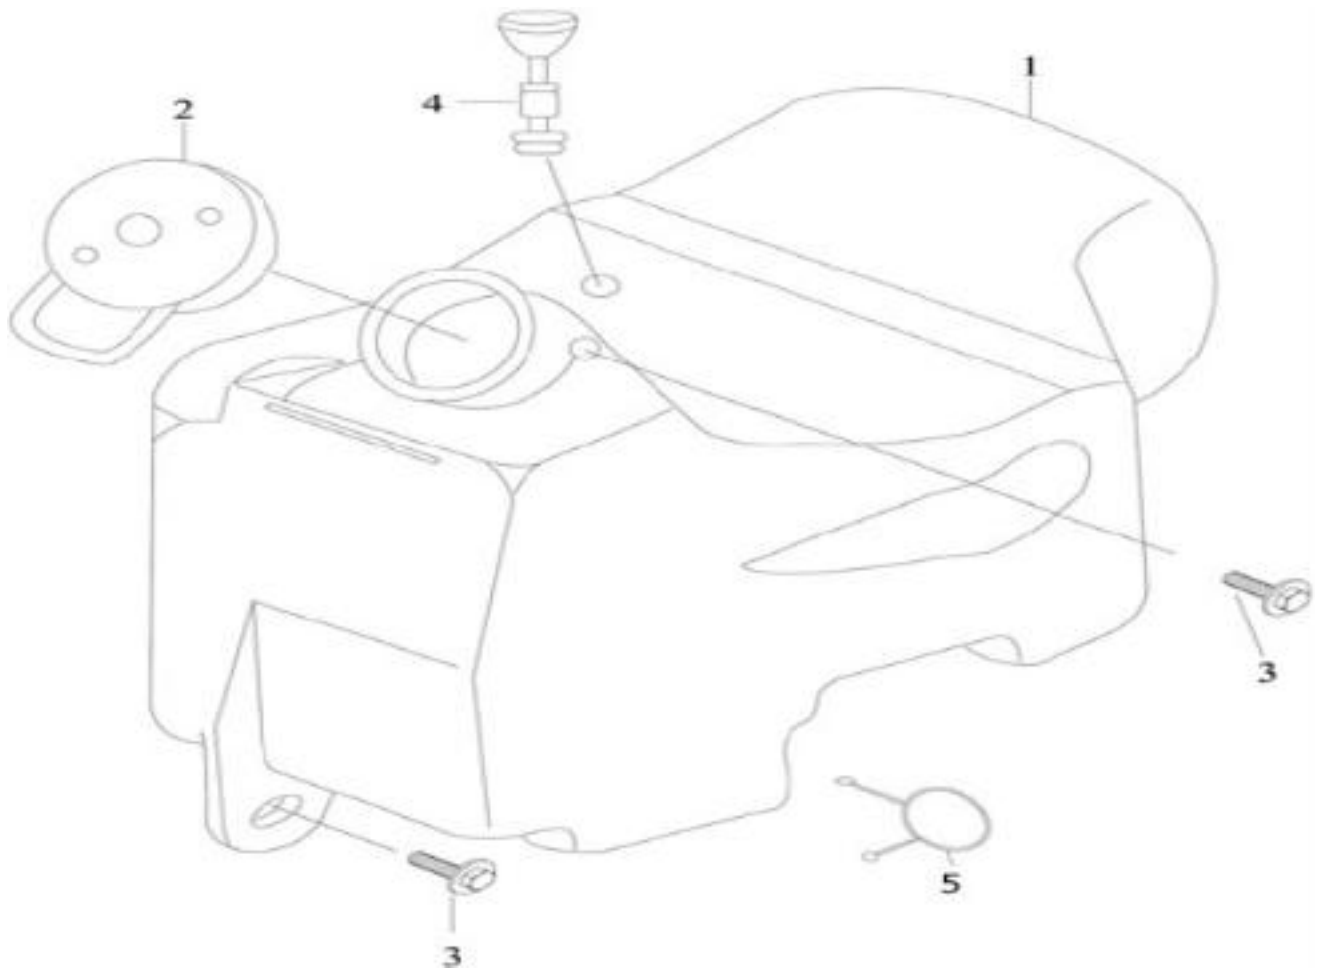

Nr	Artikelnr	Benämning	Exkl. moms	Inkl. moms
1	030759	OLJETANK	336	420
2	030760	OLJETANKLOCK	20	25
3	031107	BULT M6X16	8	10
4	030761	OLJENIVÅMÄTARE	124	155
5	030626	KLAMMA 8MM	8	10