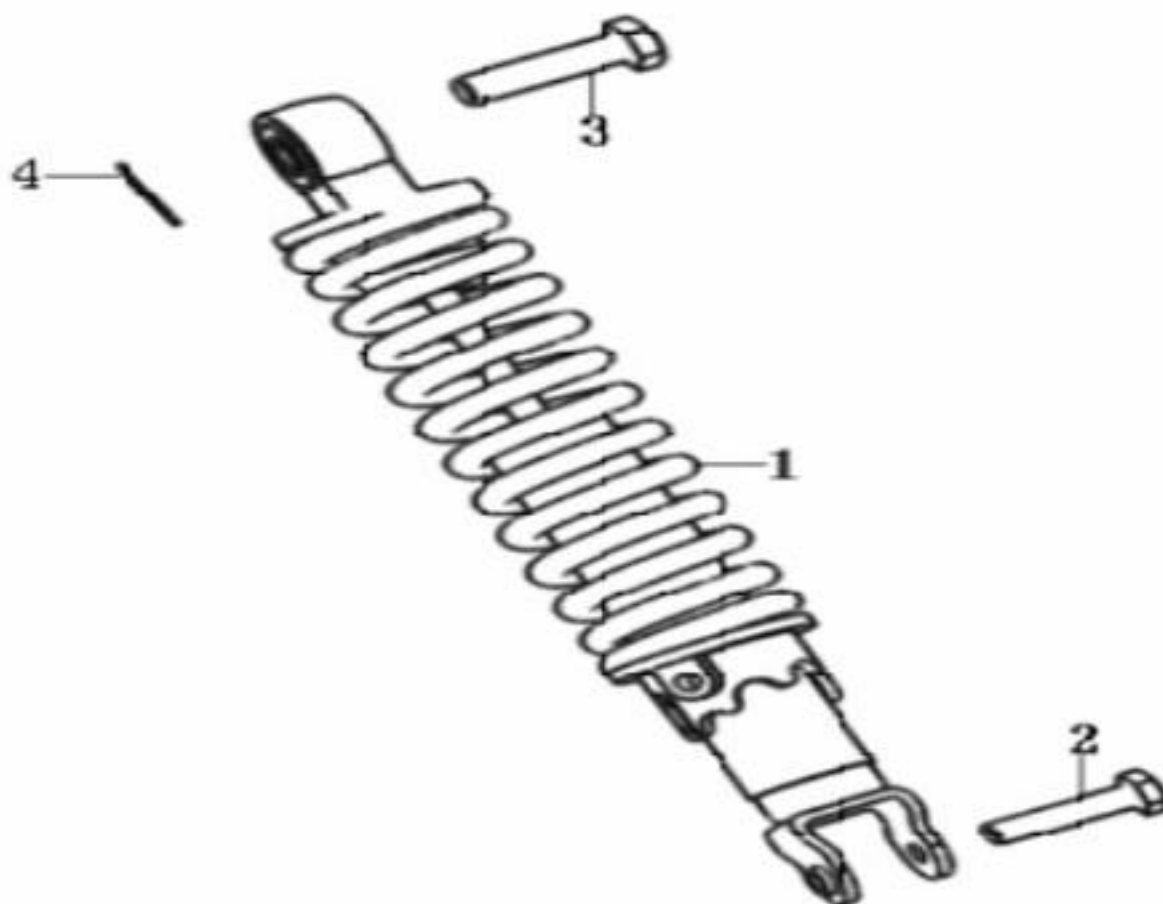

Nr	Artikelnr	Benämning	Exkl. moms	Inkl. moms
1	030758	STÖTDÄMPARE KOMPL. SILVER	716	895
2	030756	BULT M8	8	10
3	031137	BULT M10X1.25X40	12	15
4	030757	SAXSPRINT	8	10