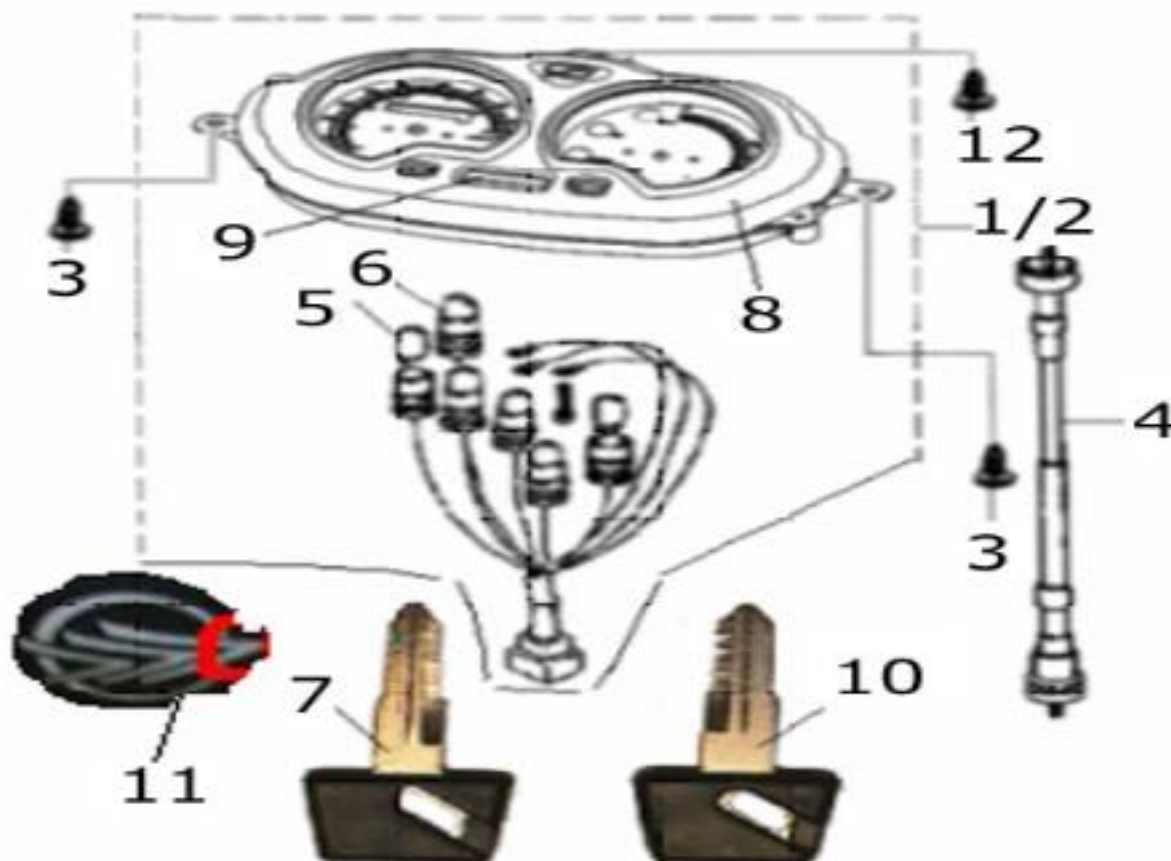

Nr	Artikelnr	Benämning	Exkl. moms	Inkl. moms
1	162040	HASTIGHETSMÄTARE 45KM/H	796	995
2	162041	HASTIGHETSMÄTARE 25KM/H	796	995
3	031260	SKRUV M4X12	8	10
4	030983	HASTIGHETSMÄTARWIRE	124	155
5	030980	GLÖDLAMPA 12V-3W	32	40
6	161479	GLÖDLAMPA 12V-1.7W	24	30
7	031045	NYCKELÄMNE HÖGER	76	95
8	162042	HASTIGHETSMÄTARGLAS	124	155
9	030984	KLOCKA	236	295
10	161580	NYCKELÄMNE VÄNSTER	76	95
11	162043	DEKAL KEEWAY	50	63
12	031257	SKRUV M4X10	8	10