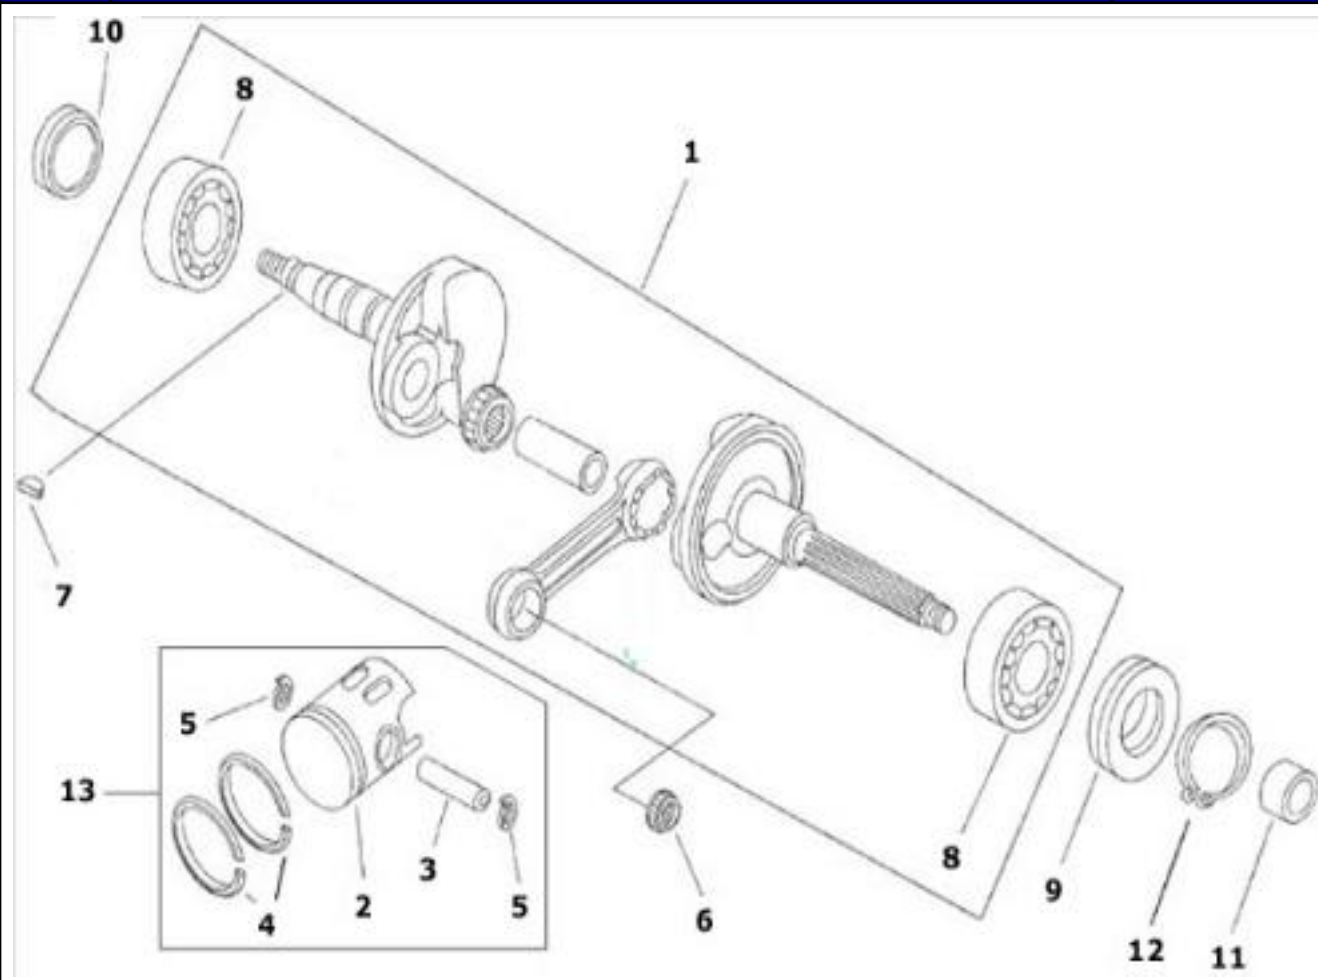

Nr	Artikelnr	Benämning	Exkl. moms	Inkl. moms
1	030220	VEVAXEL KOMPL.	1313	1642
2	160195	KOLV	424	530
3	030211	KOLVBULT	64	80
4	160197	KOLVRINGSSATS	396	495
5	030216	KNASTER	8	10
6	030214	NÅLLAGER KOLV	76	95
7	030208	KRYSS-KIL HÖ VEVAXEL	12	15
8	031322	RAMLAGER	171	214
9	030228	PACKBOX VEVAXEL VÄNSTER	48	60
10	030340	PACKBOX VEVAXEL HÖGER	48	60
11	030229	DISTANS	20	25
12	030233	LÅSRING	8	10
13	031461	KOLV KOMPL.	796	995