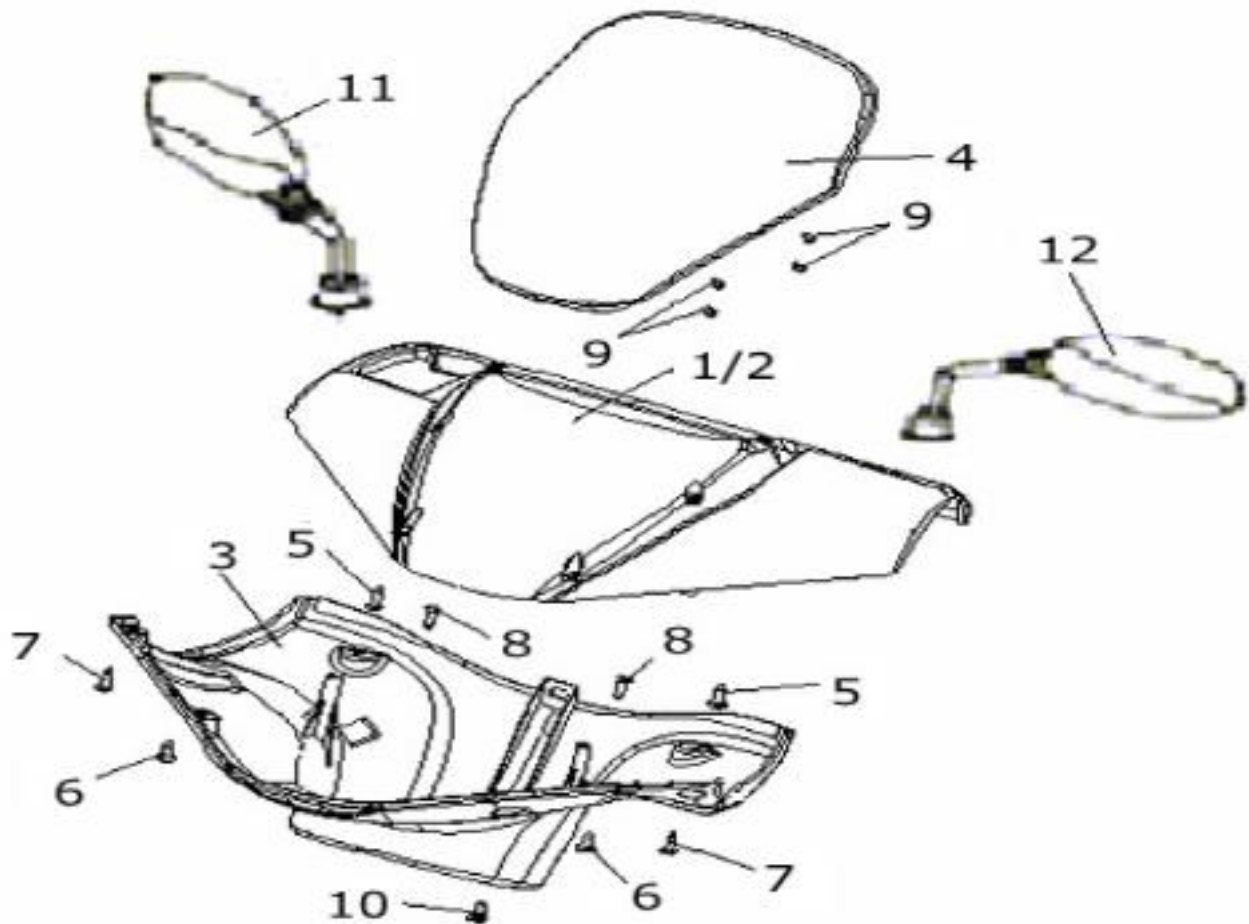

Nr	Artikelnr	Benämning	Exkl. moms	Inkl. moms
1	031393	STYRKÅPA FOCUS MATTSVART till Mattsvart	396	495
2	030809	STYRKÅPA FOCUS RÖD till Röd	396	495
3	030818	STYRKÅPA UNDRE	312	390
4	030819	MÄTARRUTA STYRKÅPA	176	220
5	031271	SKRUV M5X16	8	10
6	031268	SKRUV M5X12	8	10
7	031260	SKRUV M4X12	8	10
8	031262	SKRUV M4X16	8	10
9	031254	SKRUV M3X10	8	10
10	031324	SKRUV M5X14	8	10
11	160751	BACKSPEGEL HÖ	156	195
12	160747	BACKSPEGEL VÄ	156	195