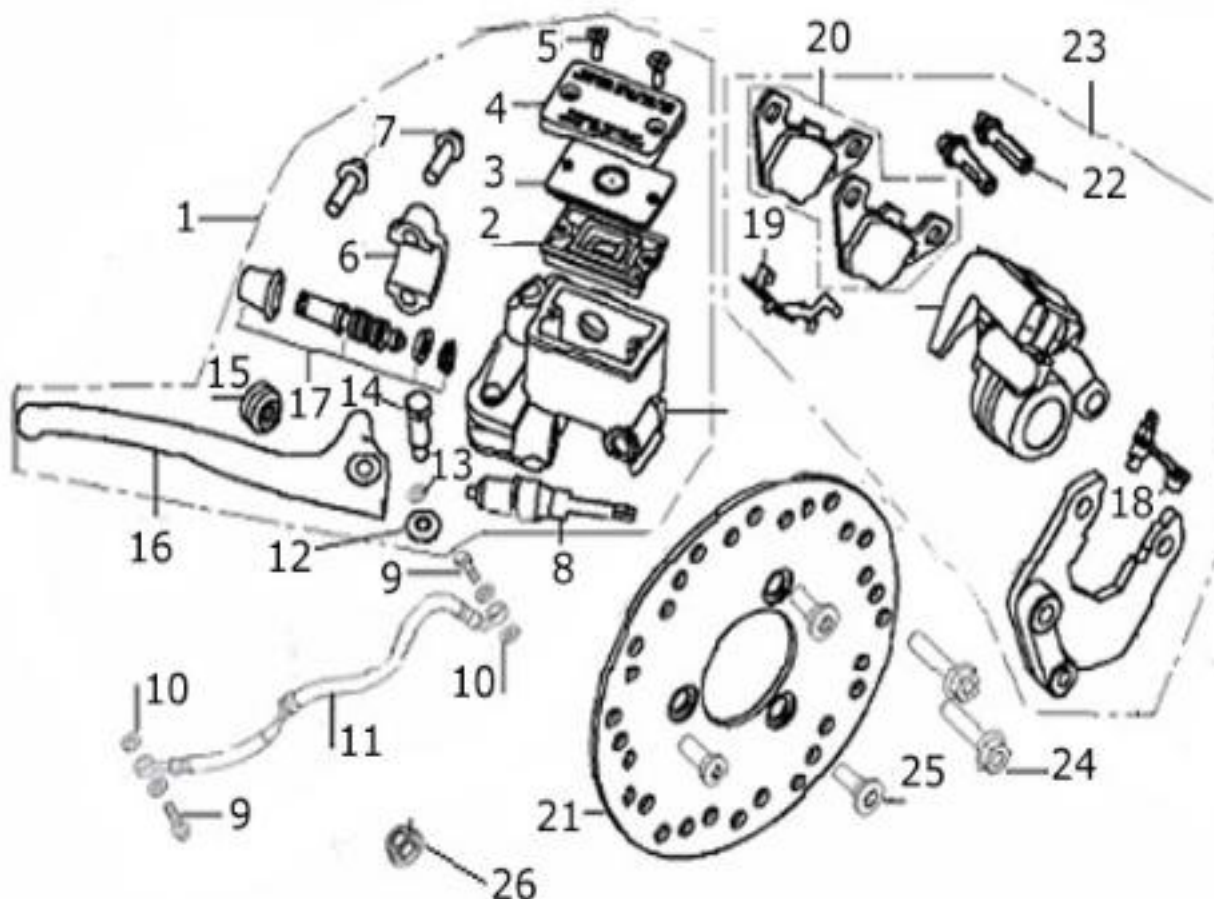

Nr	Artikelnr	Benämning	Exkl. moms	Inkl. moms
23	160859	BROMSOK KOMPL. RÖD	636	795
24	030560	BULT M8X36	8	10
25	160851	BULT BROMSSKIVA	12	15
26	161724	MUTTER M10	8	10