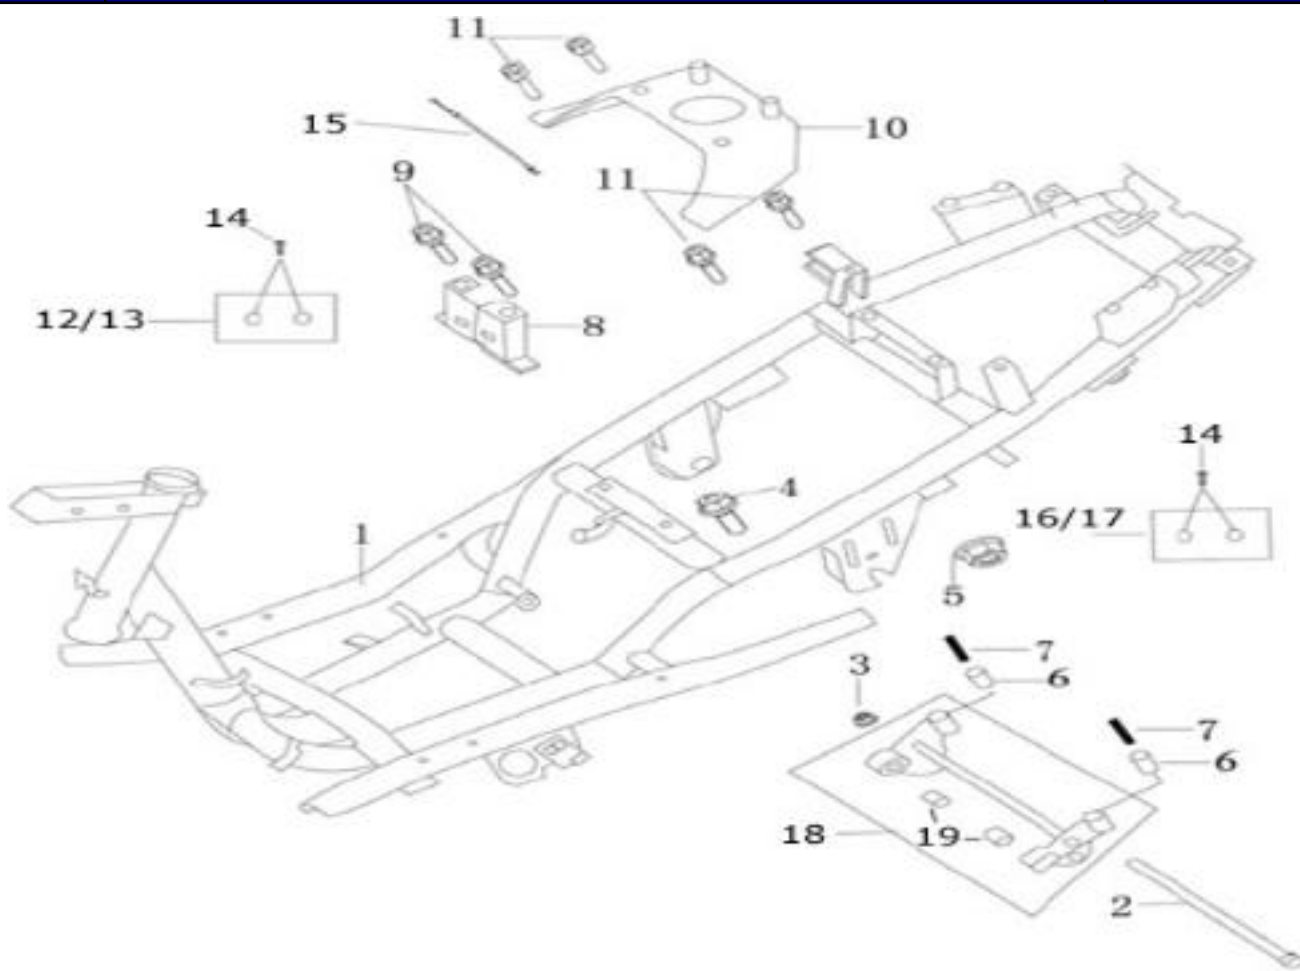

Nr	Artikelnr	Benämning	Exkl. moms	Inkl. moms
1	161276	RAM KOMPL.	3596	4495
2	030729	BULT MOTORUPPHÄNGNING	128	160
3	031236	MUTTER M12	30	38
4	030726	BULT	24	30
5	031232	MUTTER M10X1.25	12	15
6	030727	GUMMISKYDD FJÄDER	40	50
7	030732	FJÄDER	24	30
8	030749	LÅSNING SADEL KOMPL.	196	245
9	031113	BULT M6X20	8	10
10	161274	FÄSTPLATTA PAKETHÅLLARE	116	145
11	031106	BULT M6X12	8	10
12	030730	RAMNUMMERPLÅT 45KM/H	156	195
13	162034	RAMNUMMERPLÅT 25KM/H	156	195
14	031311	NIT 3.2X7	24	30
16	161263	SKYLTT FORDONSDATA 45KM/H	156	195
17	162035	SKYLTT FORDONSDATA 25KM/H	156	195
18	030736	MOTORFÄSTE	316	395
19	161294	BUSSNING	28	35