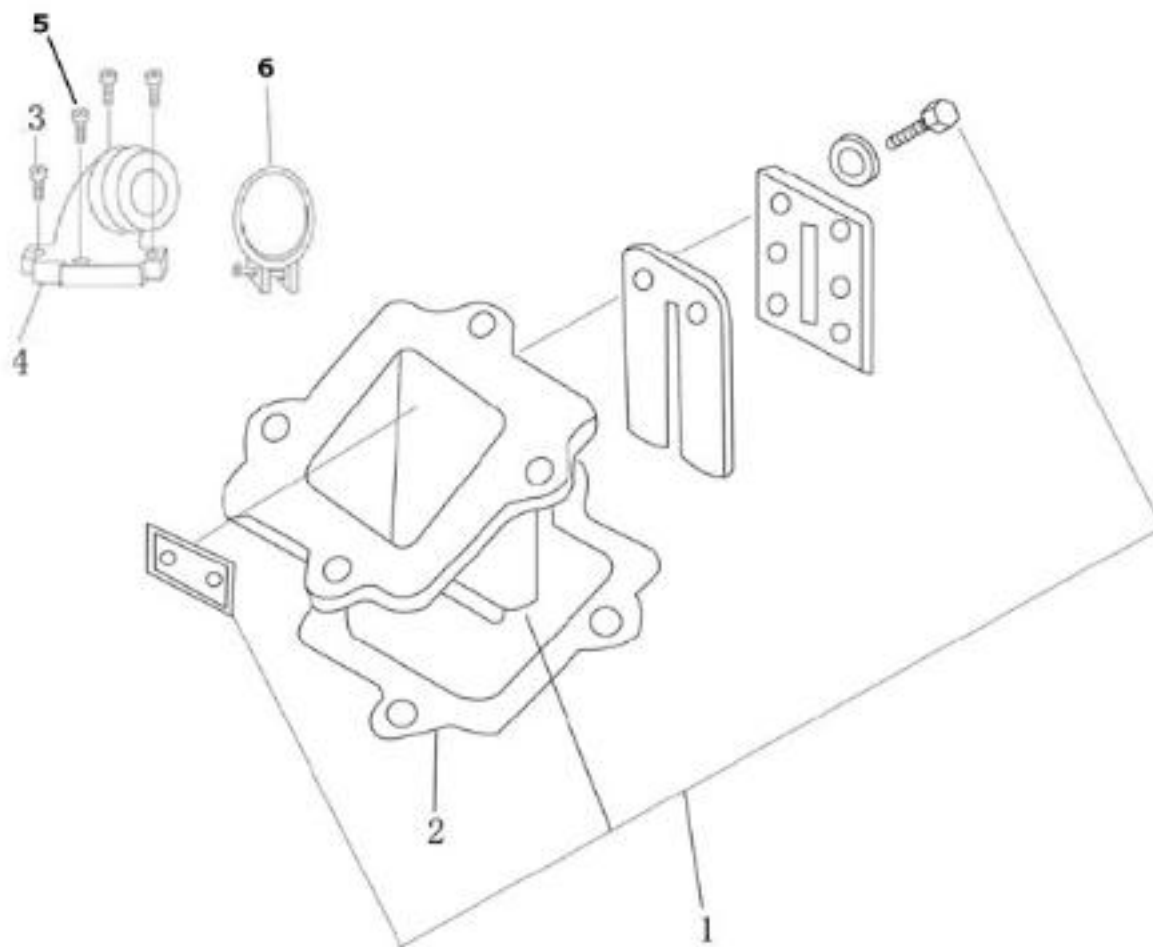

Nr	Artikelnr	Benämning	Exkl. moms	Inkl. moms
1	030354	REED VENTIL	225	282
2	030355	REED VENTIL PACKNING	28	35
3	031183	SKRUV M6X20	8	10
4	030350	INSUGSRÖR	232	290
5	030352	BRYTBULT	8	10
6	162023	KLAMMA	24	30