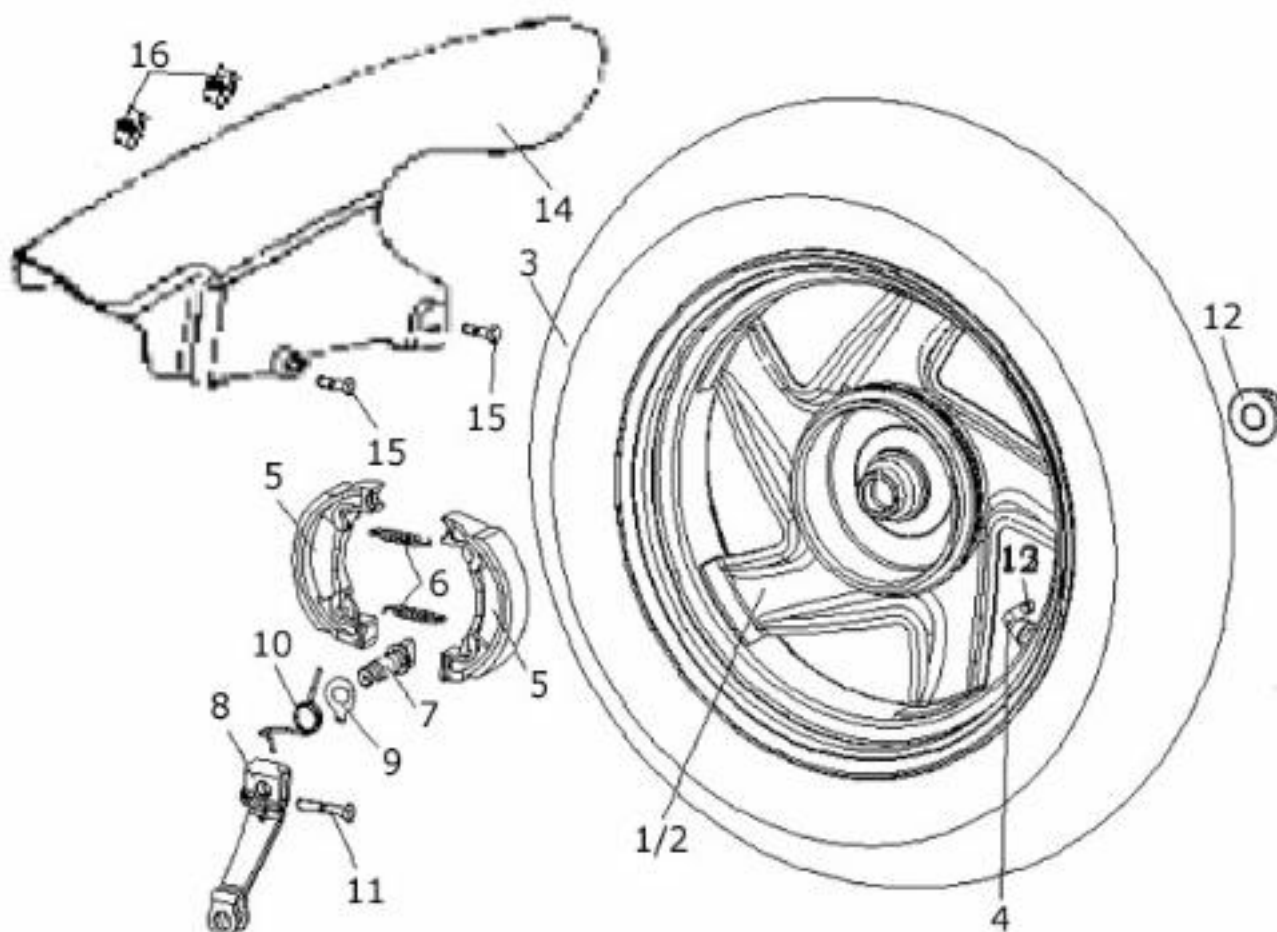

Nr	Artikelnr	Benämning	Exkl. moms	Inkl. moms
1	161923	FÄLG KOMPL. 3.5X12" MATTSVART till Mattsvart	796	995
2	161252	FÄLG KOMPL. 3.5X12" RÖD till Röd	796	995
3	031336	DÄCK 130/70-12	396	495
4	031337	FÄLG VENTIL	24	30
5	161257	BROMSBACKAR	200	250
6	030666	FJÄDER	12	15
7	030669	AXEL BROMSBACKAR	64	80
8	030670	BROMSARM BROMSBACKAR	64	80
9	030667	BRICKA	8	10
10	030672	RETURFJÄDER	8	10
11	030181	BULT M6X30	8	10
12	031239	MUTTER M16X1.5	24	30
13	031338	VENTILHATT	12	15
14	031458	BAKSKÄRM	160	200
15	031113	BULT M6X20	8	10
16	161467	KÅPMUTTER M6	8	10