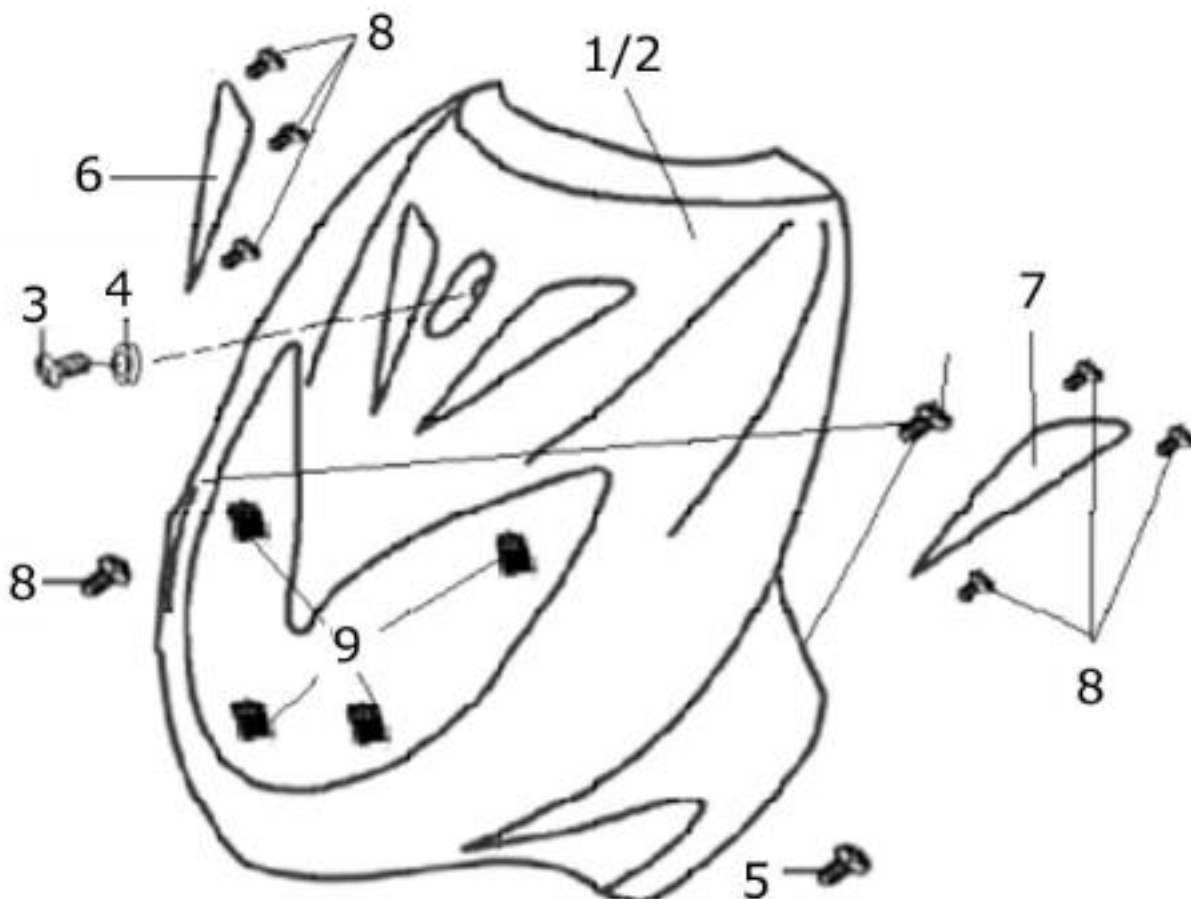

Nr	Artikelnr	Benämning	Exkl. moms	Inkl. moms
1	031393	STYRKÅPA FOCUS MATTSVART till Mattsvart	396	495
2	030809	STYRKÅPA FOCUS RÖD till Röd	396	495
3	030818	STYRKÅPA UNDRE	312	390
4	030819	MÄTARRUTA STYRKÅPA	176	220
5	031271	SKRUV M5X16	8	10
6	031268	SKRUV M5X12	8	10
7	031260	SKRUV M4X12	8	10
8	031262	SKRUV M4X16	8	10
9	031254	SKRUV M3X10	8	10
10	031324	SKRUV M5X14	8	10
11	160751	BACKSPEGEL HÖ	156	195
12	160747	BACKSPEGEL VÄ	156	195