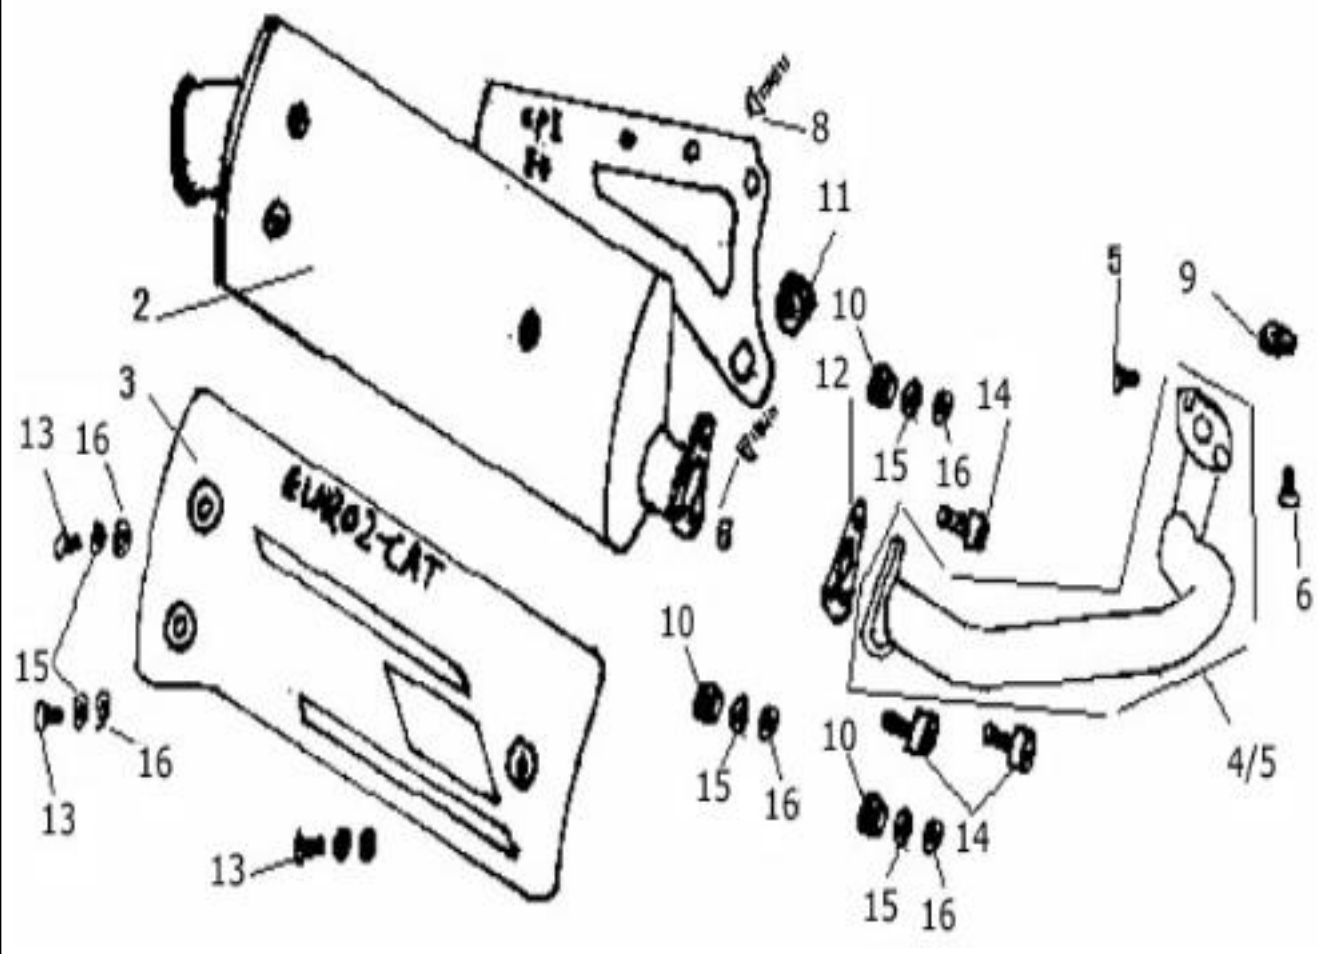

Nr	Artikelnr	Benämning	Exkl. moms	Inkl. moms
1	162031	KOMPLETT AVGASSYSTEM 45KM/H	1992	2490
2	160878	LJUDDÄMPARE	1396	1745
3	030579	VÄRMESKYDD	476	595
4	030586	AVGASRÖR 45KM/H	416	520
5	030588	AVGASRÖR 58KM/H	488	610
6	031107	BULT M6X16	8	10
7	031128	BULT M8X35	8	10
8	031123	BULT M8X20	8	10
9	030593	PACKNING UTBLÅS	20	25
10	031199	MUTTER M6	12	15
11	160883	BUSSNING	16	20
12	030589	PACKNING MELLAN BURK O RÖR	56	70
13	031155	BULT 6X10MM	56	70
14	030173	SÄKERHETSSKRUV M6X25	28	35
15	031281	BRICKA M6	8	10
16	031290	BRICKA M6	8	10