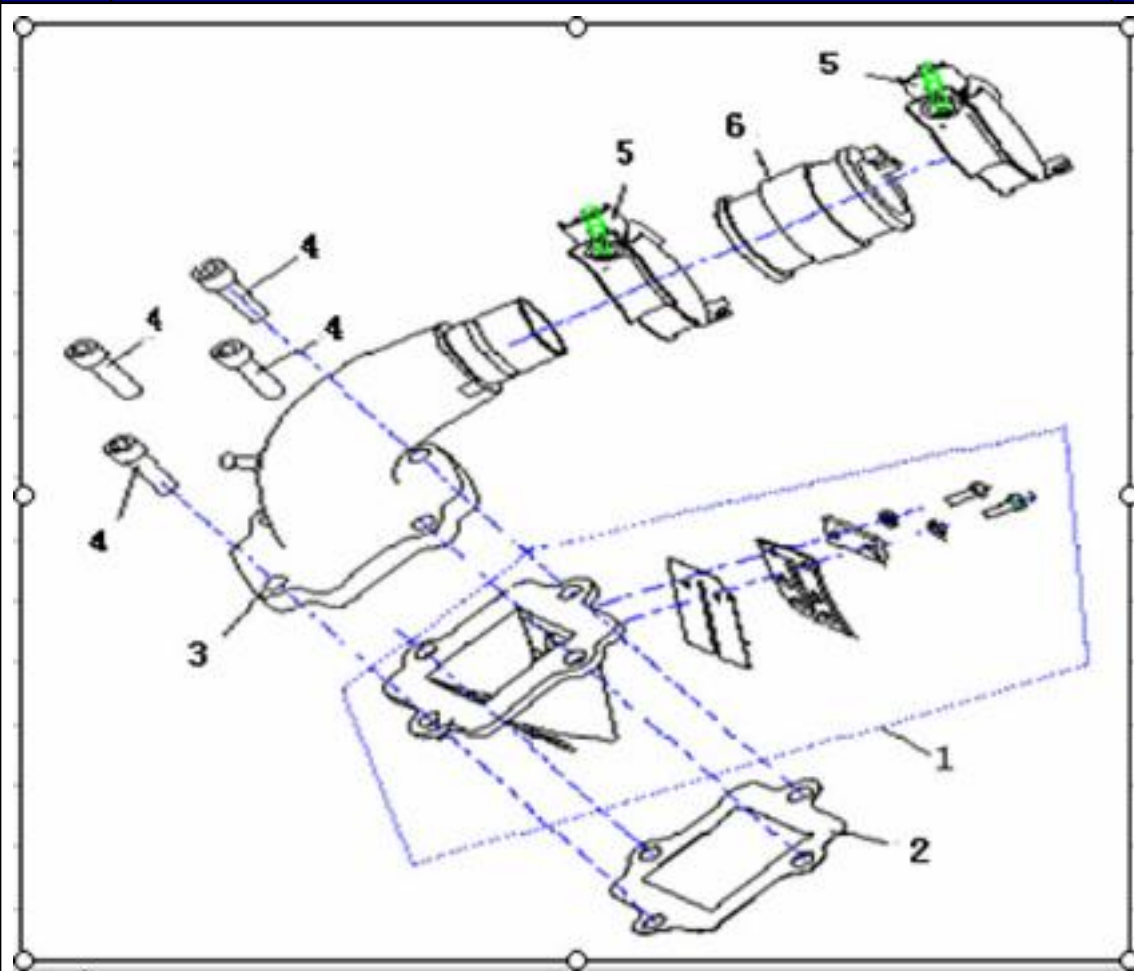

Nr	Artikelnr	Benämning	Exkl. moms	Inkl. moms
1	160676	REED VENTIL KPL	225	282
2	030355	REED VENTIL PACKNING	28	35
3	030350	INSUGSRÖR	232	290
4	031183	SKRUV M6X20	8	10
5	030351	SLANGKLÄMMA	20	25
6	162080	INSUGSGUMMI	40	50