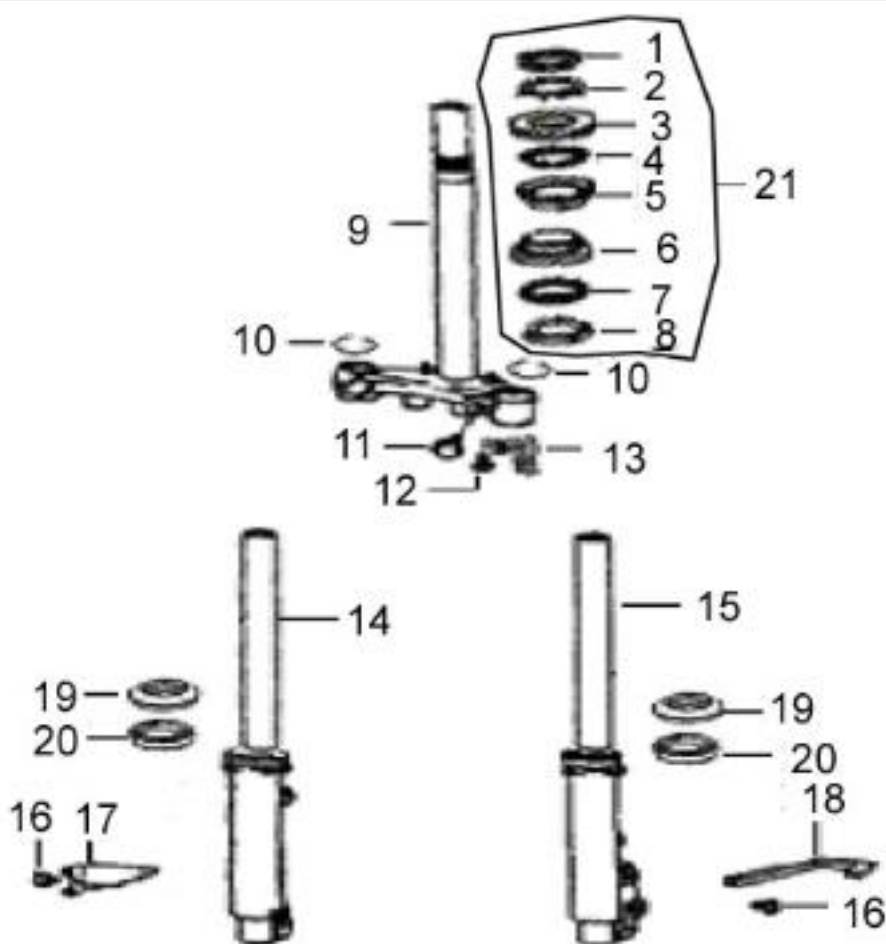

Nr	Artikelnr	Benämning	Exkl. moms	Inkl. moms
1	160775	PRESS NUT	40	50
2	160773	BRICKA	20	25
3	160761	TÄCKKÅPA ÖVER ÖVRE STYRLAGER	72	90
4	161748	STYRLAGER KULA 3.969	2	3
5	160764	TÄCKKÅPA UNDER ÖVRE STYRLAGER	72	90
6	160766	TÄCKKÅPA ÖVER NEDRE STYRLAGER	72	90
7	031276	STYRLAGER KULA	5	7
8	160769	TÄCKKÅPA UNDER NEDRE STYRLAGER	72	90
9	160783	GAFFELKRONA	996	1245
10	160795	CLIP	8	10
11	031131	BULT 10X1.25X30	20	25
12	031106	BULT M6X12	8	10
13	030466	HÅLLARE BROMSSLANG	24	30
14	160797	GAFFELBEN HÖ	888	1110
15	160786	GAFFELBEN VÄ	888	1110
16	161638	BULT M6X16	8	10
17	030472	HÅLLARE HASTIGHETSWIRE	12	15
18	160781	HÅLLARE BROMSSLANG	12	15
19	162081	DAMMSKYDD	72	90
20	162082	PACKBOX	128	160
21	162116	STYRLAGERSATS KOMPL.	636	795