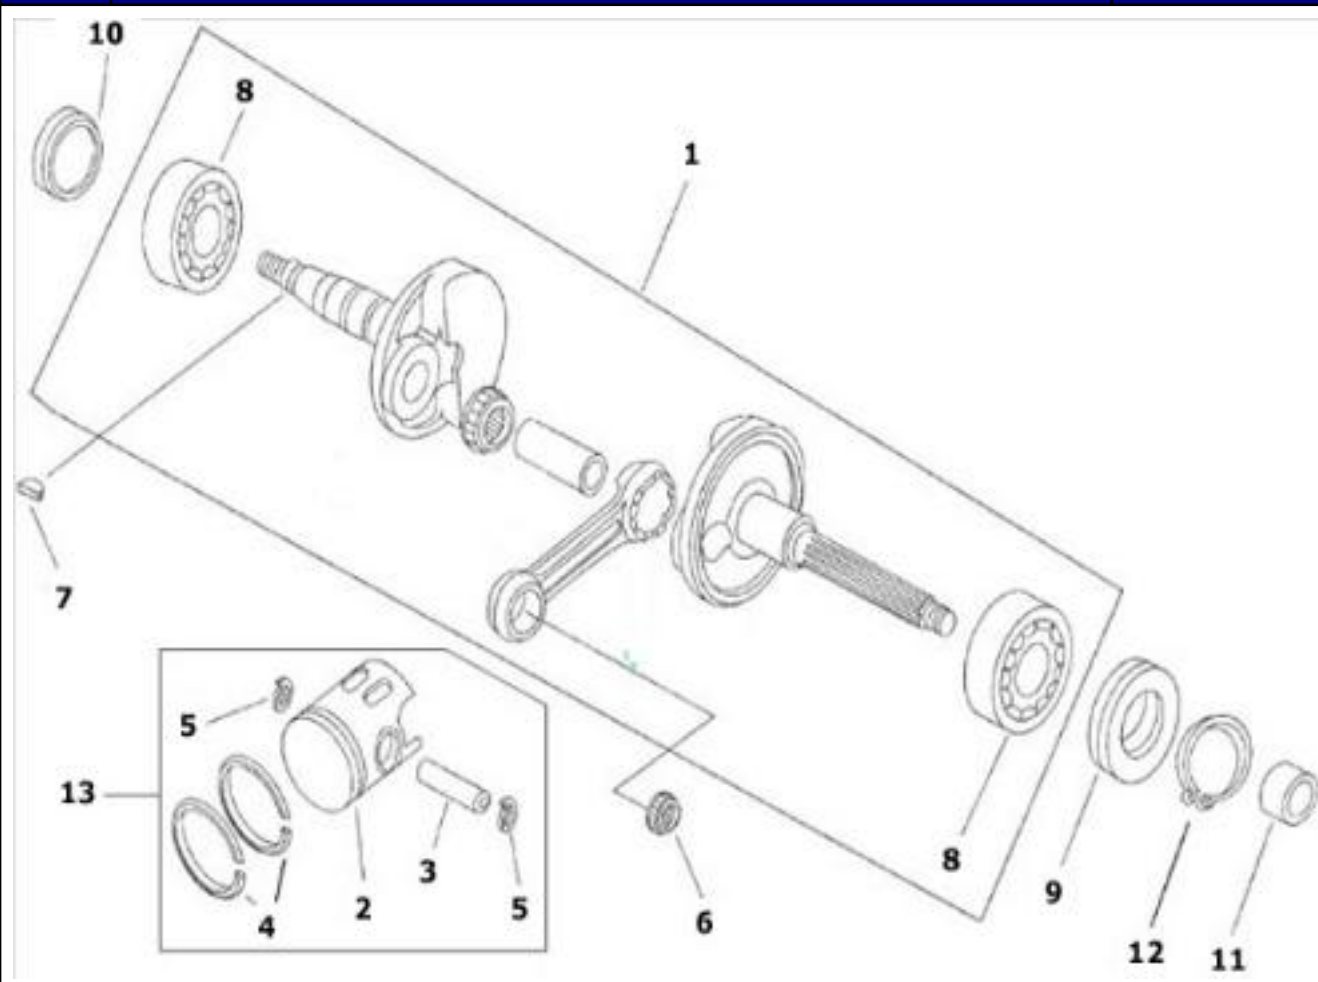

Nr	Artikelnr	Benämning	Exkl. moms	Inkl. moms
1	030220	VEVAXEL KOMPL.	1313	1642
2	160195	KOLV	424	530
3	030211	KOLVBULT	64	80
4	160197	KOLVRINGSSATS	396	495
5	030216	KNASTER	8	10
6	030214	NÅLLAGER KOLV	76	95
7	030208	KRYSS-KIL HÖ VEVAXEL	12	15
8	031322	RAMLAGER	171	214
9	030228	PACKBOX VEVAXEL VÄNSTER	48	60
10	030340	PACKBOX VEVAXEL HÖGER	48	60
11	030229	DISTANS	20	25
12	030233	LÅSRING	8	10
13	031461	KOLV KOMPL.	796	995