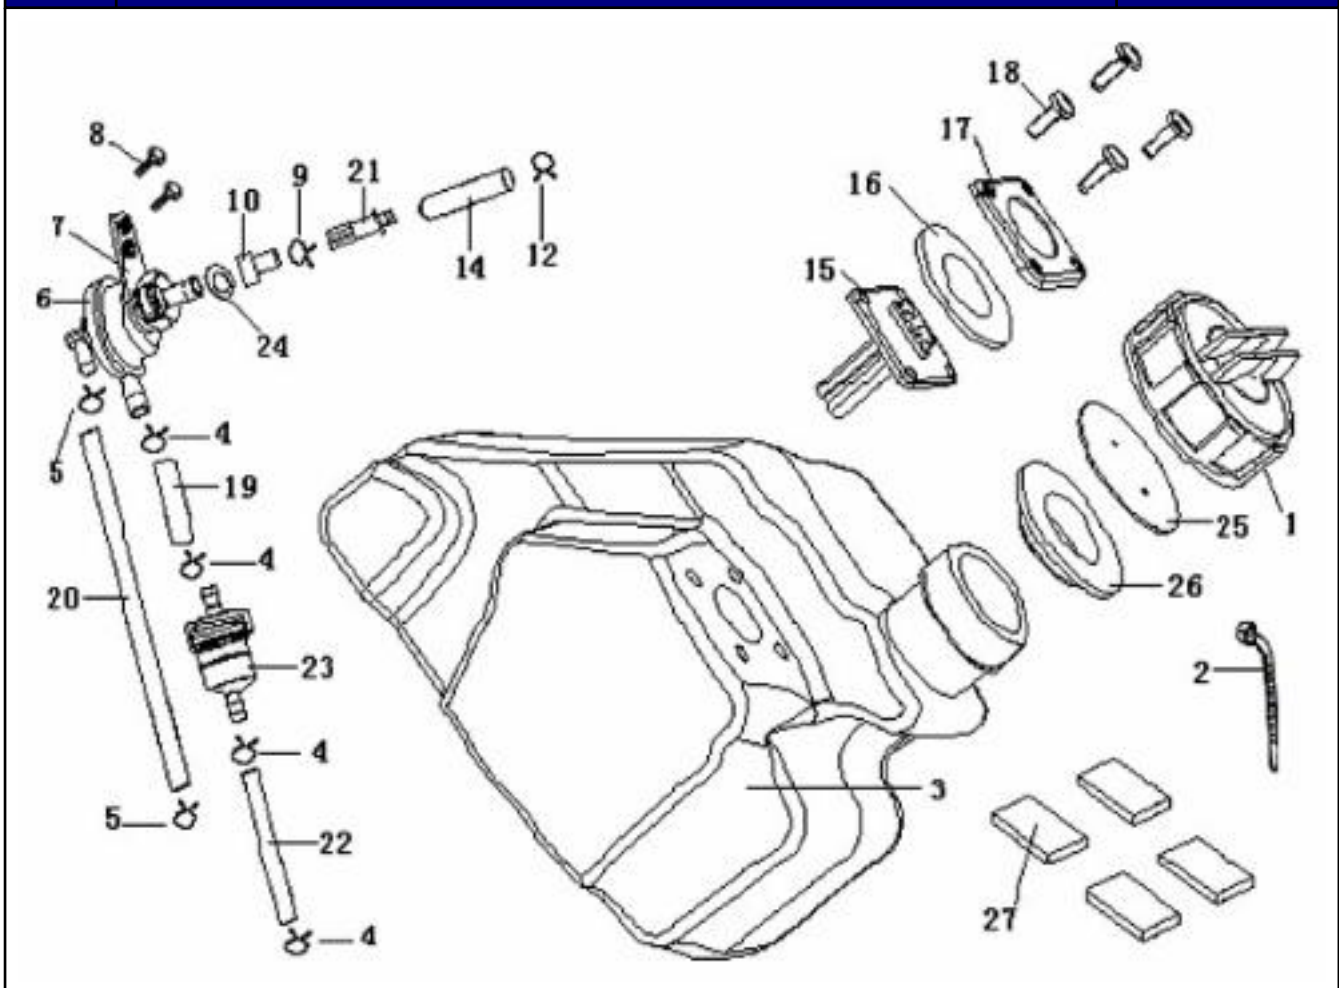

Nr	Artikelnr	Benämning	Exkl. moms	Inkl. moms
25	160923	BRICKA TANKLOCK	12	15
26	160922	PACKNING TANKLOCK	12	15
27	160950	MELLANLÄGG, TANK KÅPA	12	15