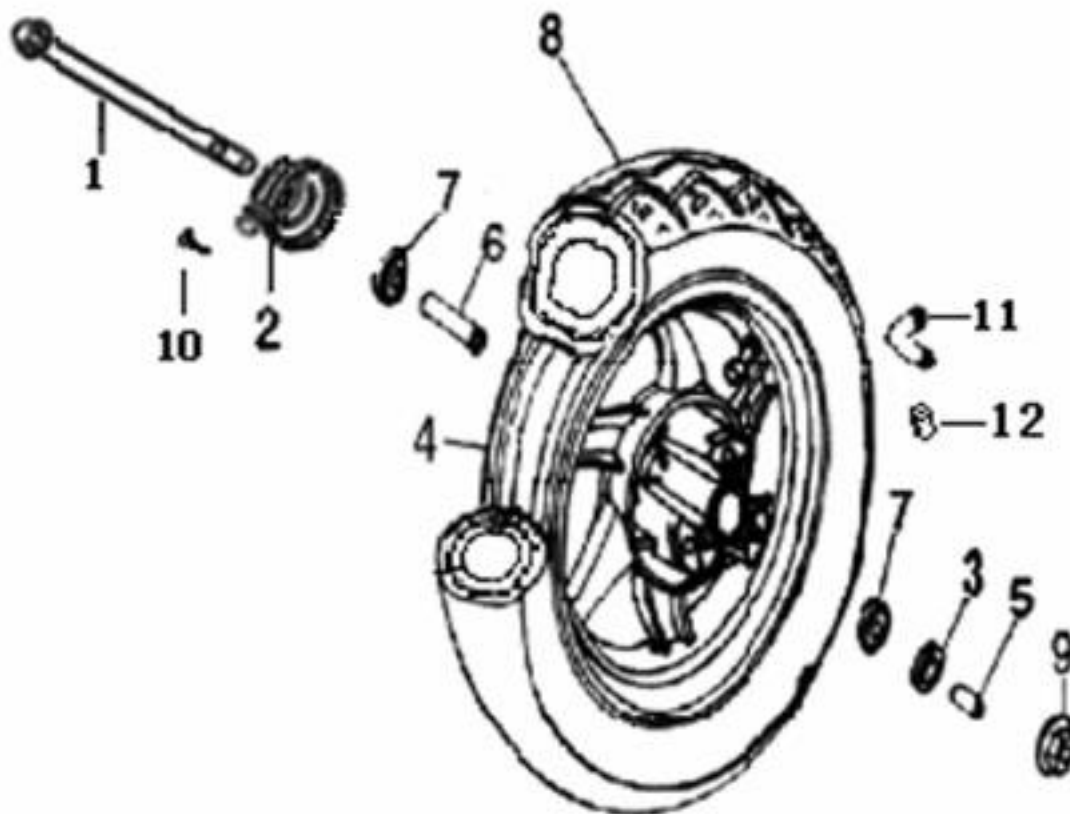

Nr	Artikelnr	Benämning	Exkl. moms	Inkl. moms
1	160803	AXEL TILL FRAMHJUL	92	115
2	160820	H-MÄT DRIVNING SILVER till Silver	128	160
2	162083	H-MÄT DRIVNING RÖD till Röd	128	160
2	160818	H-MÄT DRIVNING BLÅ till Blå	128	160
3	160830	OIL SEAL	60	75
4	160817	FÄLG KOMPL. SILVER till Silver	556	695
4	160816	FÄLG KOMPL. RÖD till Röd	556	695
4	160815	FÄLG KOMPL. BLÅ till Blå	556	695
5	160801	DISTANS	10	13
6	160805	DISTANSHYLSA	10	13
7	161786	LAGER	100	125
8	161805	DÄCK 3.50-10	356	445
9	031231	MUTTER M10x1.25	38	48
10	161693	SKRUV 5X16mm	8	10
11	162084	VENTIL	44	55
12	031338	VENTILHATT	12	15