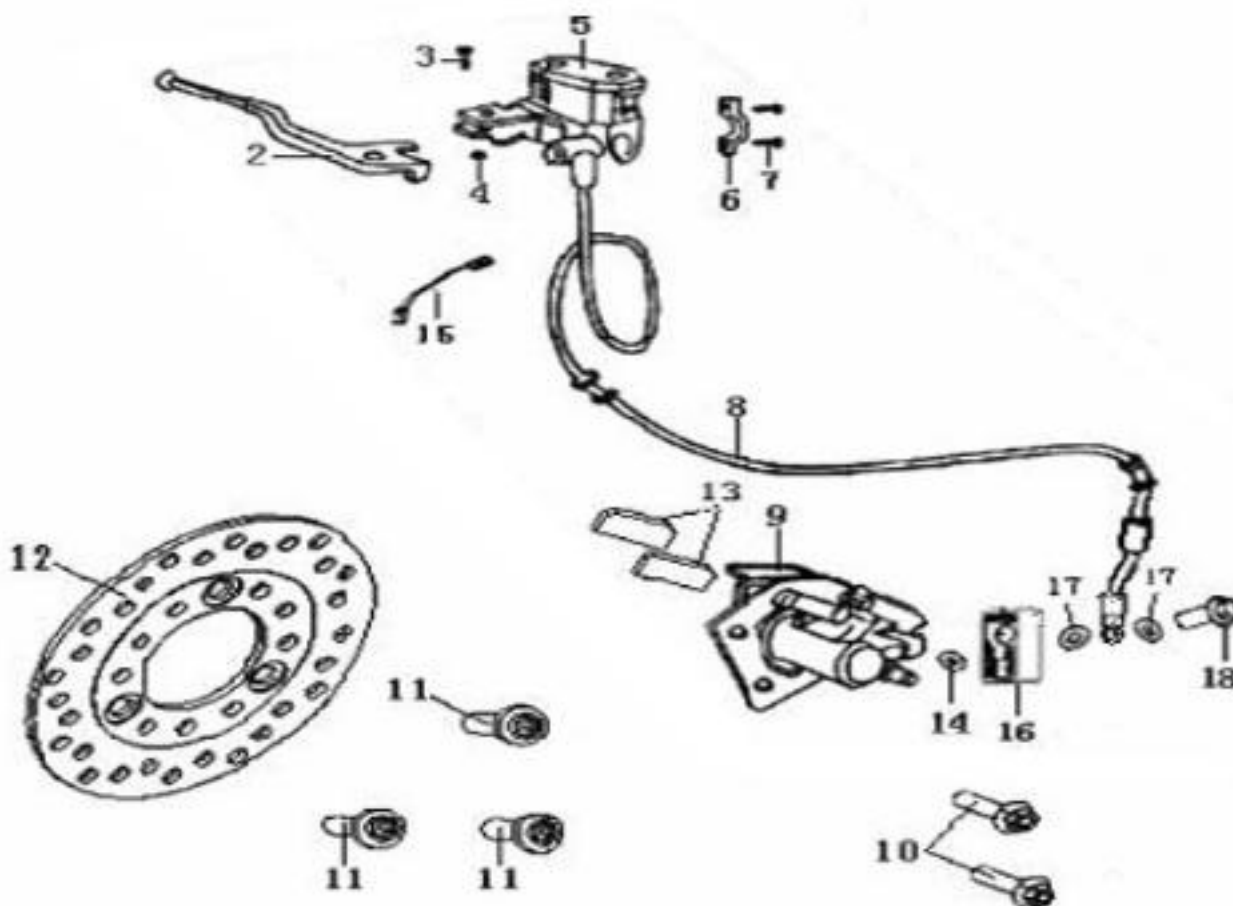

Nr	Artikelnr	Benämning	Exkl. moms	Inkl. moms
2	030545	BROMSGREPP HÖ	130	163
3	030420	BULT M6	8	10
4	031225	MUTTER M6	8	10
5	030572	HUVUDCYLINDER FRAMBROMS	996	1245
6	030546	FÄSTBYGEL BROMSCYL.	45	57
7	031088	BULT M6X23	8	10
8	160856	BROMSSLANG KPL	396	495
9	160858	BROMSOK KOMPL, SVART	632	790
10	161672	BULT M8X35	8	10
11	160850	BULT	20	25
12	030552	BROMSSKIVA	775	969
13	030566	BROMSKLOSSAR	272	340
14	160862	BRICKA	4	5
15	030570	BROMSLJUSKONTAKT	38	48
16	160863	A.B.S	296	370
17	160861	BRICKA	4	5
18	160860	FLÄNS BULT	16	20