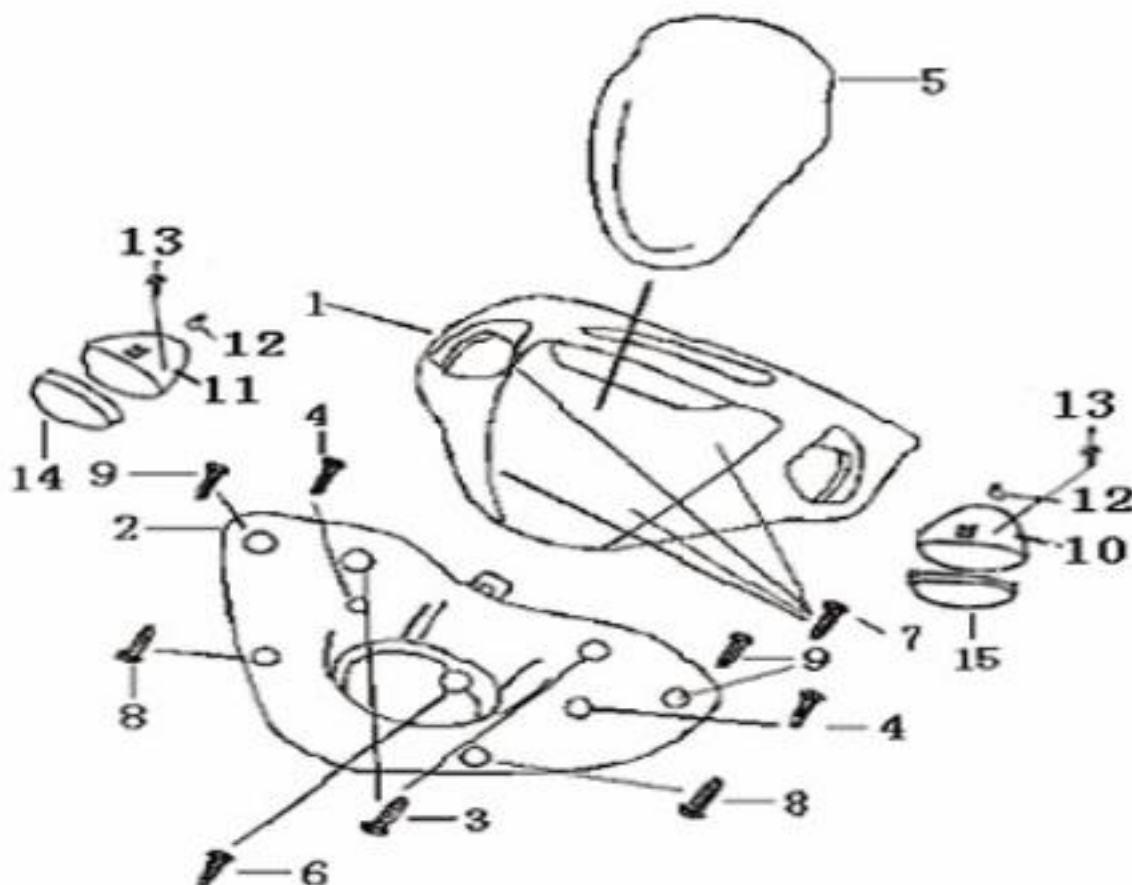

Nr	Artikelnr	Benämning	Exkl. moms	Inkl. moms
1	161351	STYRKÅPA HURRICANE SILVER till Silver	396	495
1	161350	STYRKÅPA HURRICANE RÖD till Röd	396	495
1	161349	STYRKÅPA HURRICANE BLÅ till Blå	396	495
2	161359	STYRKÅPA UNDRE	236	295
3	031271	SKRUV M5X16	8	10
4	031262	SKRUV M4X16	8	10
5	030819	MÄTARRUTA STYRKÅPA	176	220
6	031324	SKRUV M5X14	8	10
7	031254	SKRUV M3X10	8	10
8	031268	SKRUV M5X12	8	10
9	031260	SKRUV M4X12	8	10
10	161510	BLINKERS V.F	145	182
11	161524	BLINKERS H.F	145	182
12	161536	GLÖDLAMPA 12V/10W	24	30
13	162044	SKRUV M5X12	8	10
14	162046	BLINKERSGLAS H.B+V.F	48	60
15	162047	BLINKERSGLAS V.B+H.F	48	60