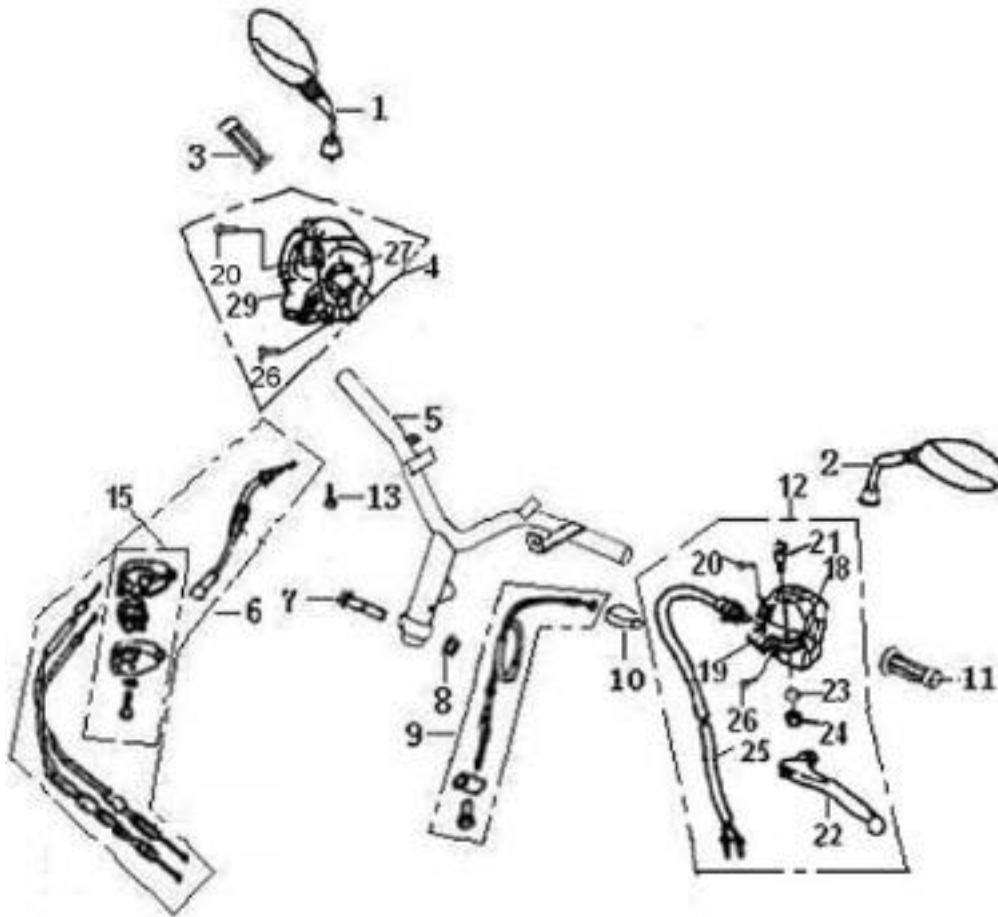

Nr	Artikelnr	Benämning	Exkl. moms	Inkl. moms
26	031148	SKRUV M5X20	8	10
27	030448	ELOMKOPPLARE HÖ.	415	519
29	030449	BAKSTYCKE ELOMKOPPLARE HÖ.	98	123