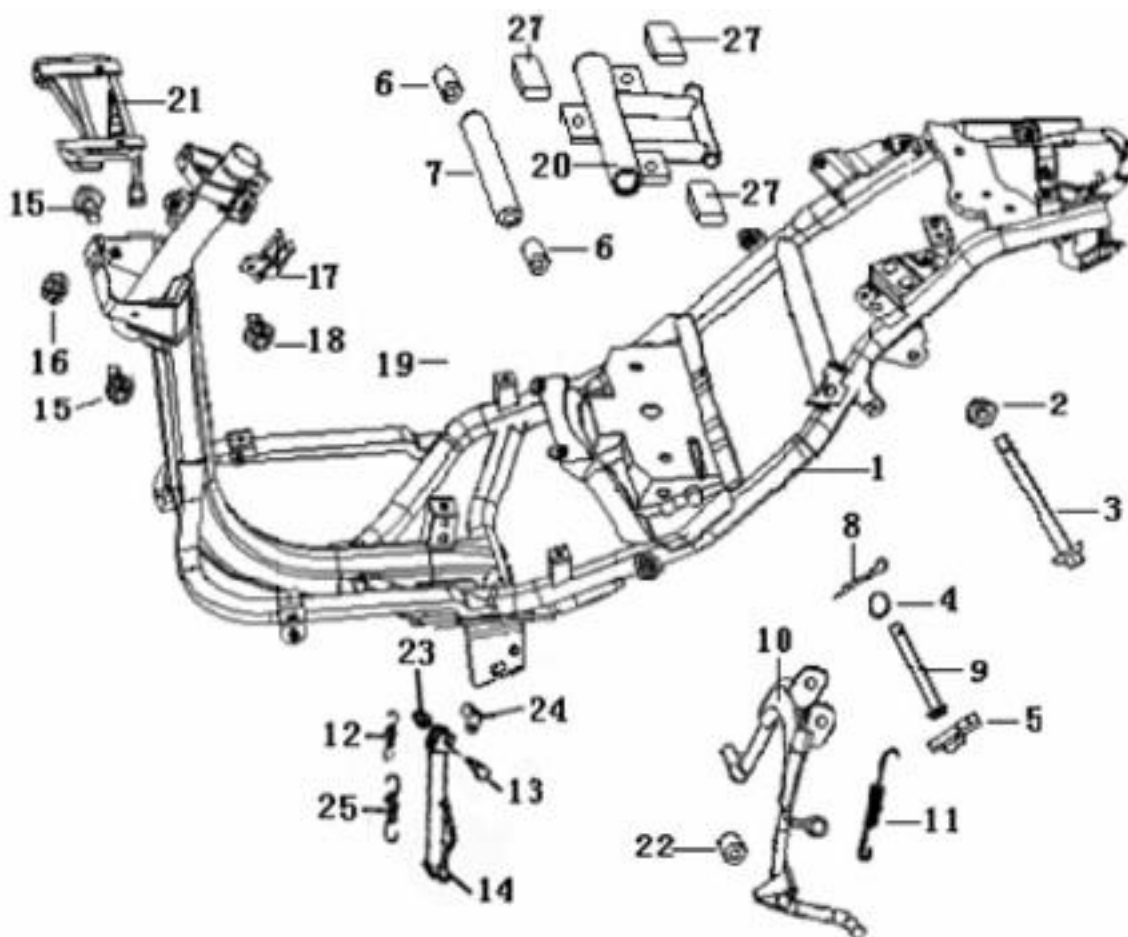

Nr	Artikelnr	Benämning	Exkl. moms	Inkl. moms
1	161275	RAM KOMPL.	2796	3495
2	031231	MUTTER M10x1.25	38	48
3	161285	BULT MOTORUPPHÄNGNING	128	160
4	161303	GUMMI	8	10
5	161304	HÅLLARE BROMSWIRE	8	10
6	161291	BUSSNING MOTORFÄSTE	80	100
7	161293	DISTANS MOTORFÄSTE	32	40
8	161777	SAXSPRINT	8	10
9	161298	AXEL CENTRALSTÖD	24	30
10	161296	CENTRALSTÖD	444	555
11	161299	FJÄDER CENTRALSTÖD	28	35
12	030694	INNRE FJÄDER	20	25
13	030699	BULT, SIDOSTÖD	16	20
14	161308	SIDOSTÖD KOMPL.	128	160
15	161663	BULT M6X16	8	10
16	031218	FLÄNS MUTTER	8	10
17	161272	HJÄLMKROK	32	40
18	161664	BOLT M6X20	8	10
19	161292	BUSSNING	16	20
20	161283	MOTORLÄNKAGE	240	300
21	161282	FÄSTE FRONTKÅPA	76	95
22	161302	GUMMI CENTRALSTÖD	12	15