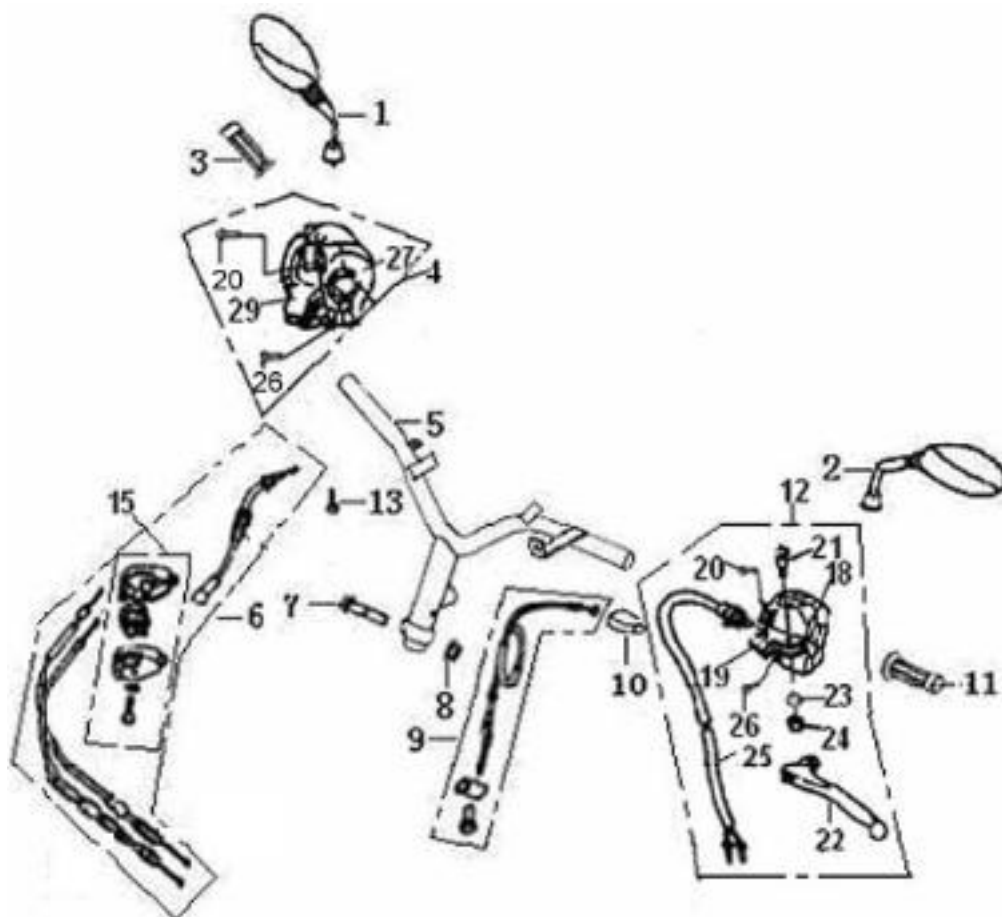

Nr	Artikelnr	Benämning	Exkl. moms	Inkl. moms
1	160751	BACKSPEGEL HÖ	156	195
2	160747	BACKSPEGEL VÄ	156	195
3	160731	GASRULLE KPL	196	245
4	160756	REGLAGE HÖ KPL	156	195
5	160724	STYRE	196	245
6	160736	GASWIRE KPL	224	280
7	031135	BULT M10X45	14	18
8	031232	MUTTER M10X1.25	12	15
9	160732	BROMSWIRE KPL	148	185
10	160716	WIRESKYDD	36	45
11	160714	HANDTAG VÄ	76	95
12	030442	ELOMKOPPLARE KOMPL VÄ.	434	543
13	031144	SKRUV M5X10	8	10
15	160745	GASWIRE BOX	124	155
18	030445	ELOMKOPPLARE VÄ.	415	519
19	030446	BAKSTYCKE ELOMKOPPLARE VÄ.	140	175
20	031151	SKRUV M5X25	8	10
21	160715	SKRUV M5 (GREPP)	8	10
22	030414	BROMSGREPP VÄNSTER	132	165
23	031280	BRICKA M5	8	10
24	031196	MUTTER M5	8	10
25	030570	BROMSLJUSKONTAKT	38	48