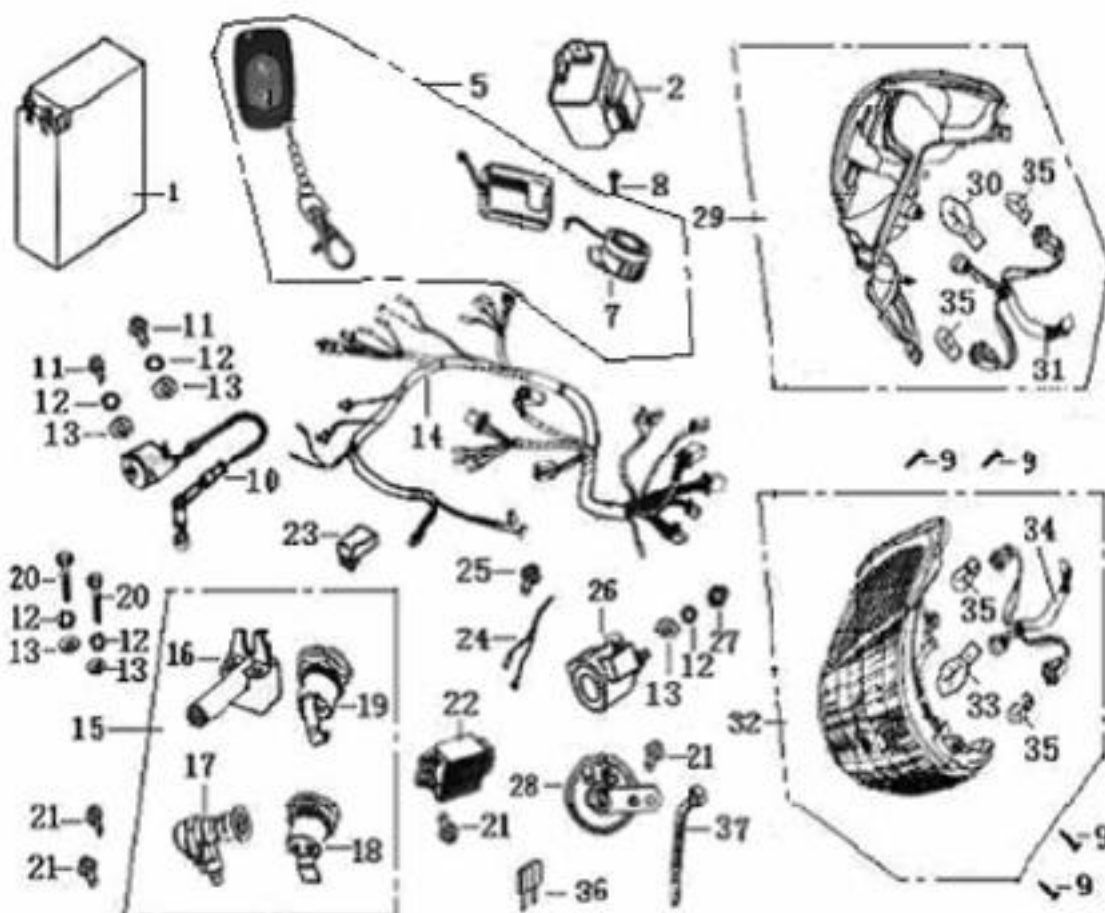

Nr	Artikelnr	Benämning	Exkl. moms	Inkl. moms
1	161601	BATTERI 12V-4AH	208	260
2	161609	BLINKERSRELÄ	124	155
5	161617	ALARMSYSTEM	796	995
7	161620	SIREN TILL LARM	156	195
8	161734	SKRUV M4.2X16	8	10
9	031240	SKRUV M4.8X13	8	10
10	161604	TÄNDSPOLE	460	575
11	161687	SKRUV M6X20	8	10
12	161755	FJÄDERBRICKA M6	4	5
13	161768	BRICKA M6	4	5
14	161584	KABELSTAM	696	870
15	161566	LÅSSATS	796	995
16	161576	LÅS, SITS	128	160
17	161568	TÄNDNINGSLÅS	368	460
18	161572	LÅS, TANKLUCKA	96	120
19	161570	LÅS BAGAGEBOX	96	120
20	161690	SKRUV M6X40	8	10
21	161638	BULT M6X16	8	10
22	031075	VOLTREGULATOR	716	895
23	031073	CDI BOX EURO2	476	595
24	161615	JORDKABEL	32	40
25	161804	BULT M6X12	8	10