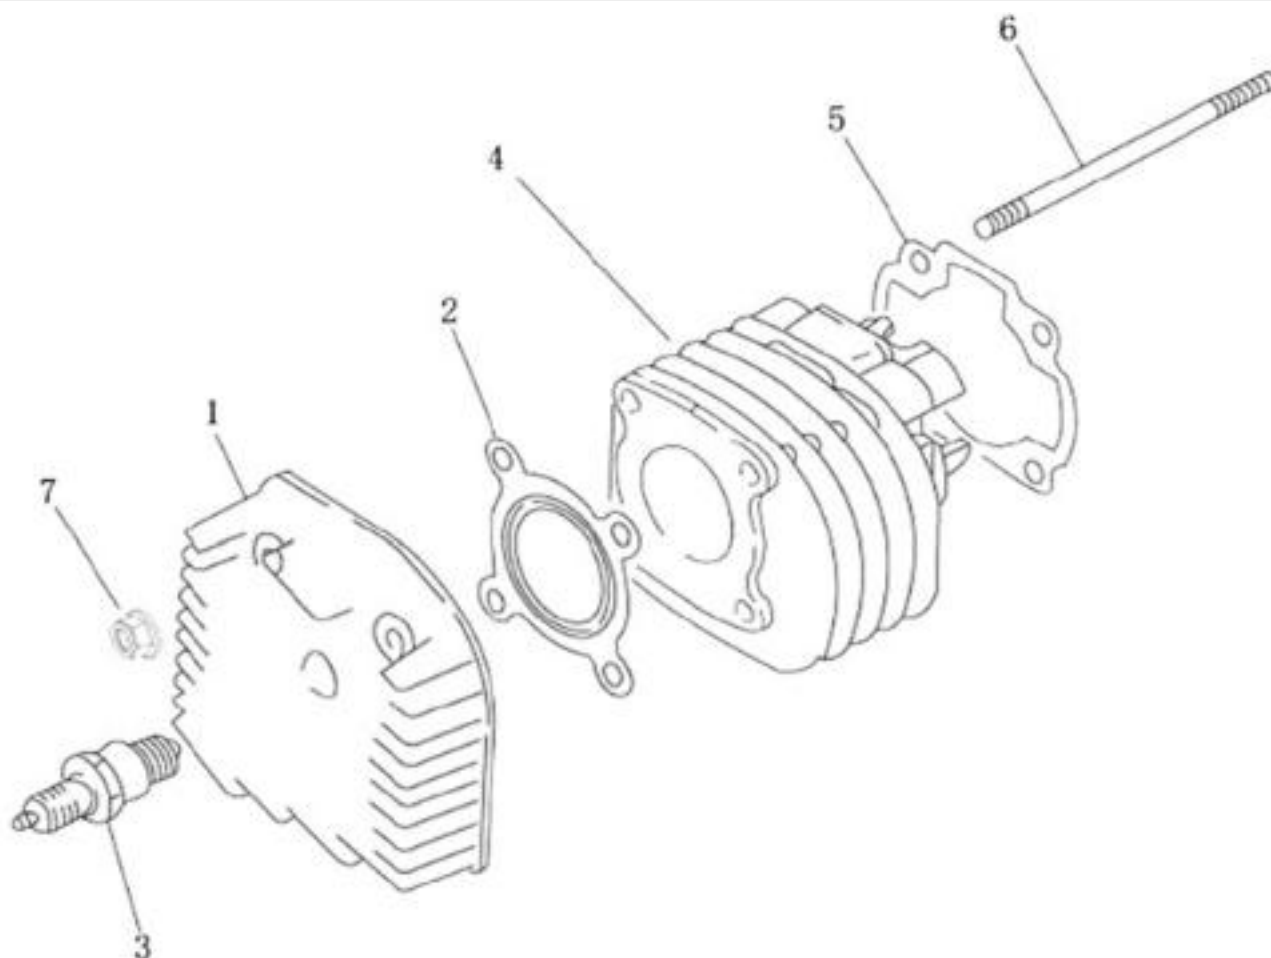

Hurricane

2005-2006

Nr	Artikelnr	Benämning	Exkl. moms	Inkl. moms
1	030347	TOPPLOCK	402	503
2	030346	TOPPLOCKSPACKNING	40	50
3	030345	TÄNDSTIFT	60	75
4	030343	CYLINDER	886	1108
5	030344	CYLINDERFOTSPACKNING	15	19
6	160559	PINNBULT	16	20
7	160566	MUTTER	8	10