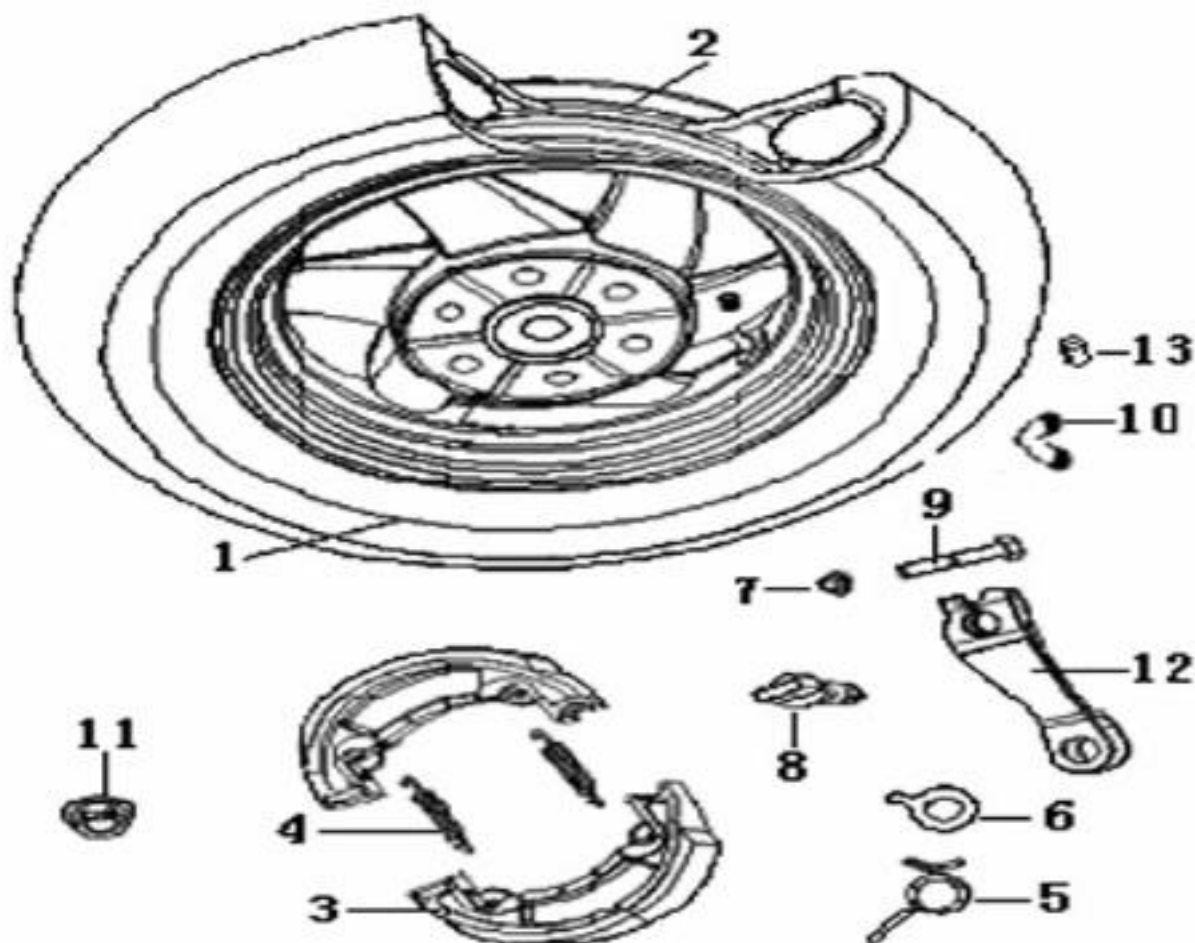

Nr	Artikelnr	Benämning	Exkl. moms	Inkl. moms
1	161805	DÄCK 3.50-10	356	445
2	161247	FÄLG KOMPL. SILVER till Silver	796	995
2	161246	FÄLG KOMPL. RÖD till Röd	796	995
2	161245	FÄLG KOMPL. BLÅ till Blå	796	995
3	161256	BROMSBACKAR	200	250
4	161235	FJÄDER	12	15
5	161242	RETURFJÄDER	32	40
6	161237	BRICKA	16	20
7	161723	MUTTER M6	8	10
8	161238	AXEL BROMSBACKAR	64	80
9	161630	BULT M6X30	8	10
10	162084	VENTIL	44	55
11	031238	MUTTER M14X1.5	24	30
12	161240	BROMSARM BROMSBACKAR	64	80
13	031338	VENTILHATT	12	15