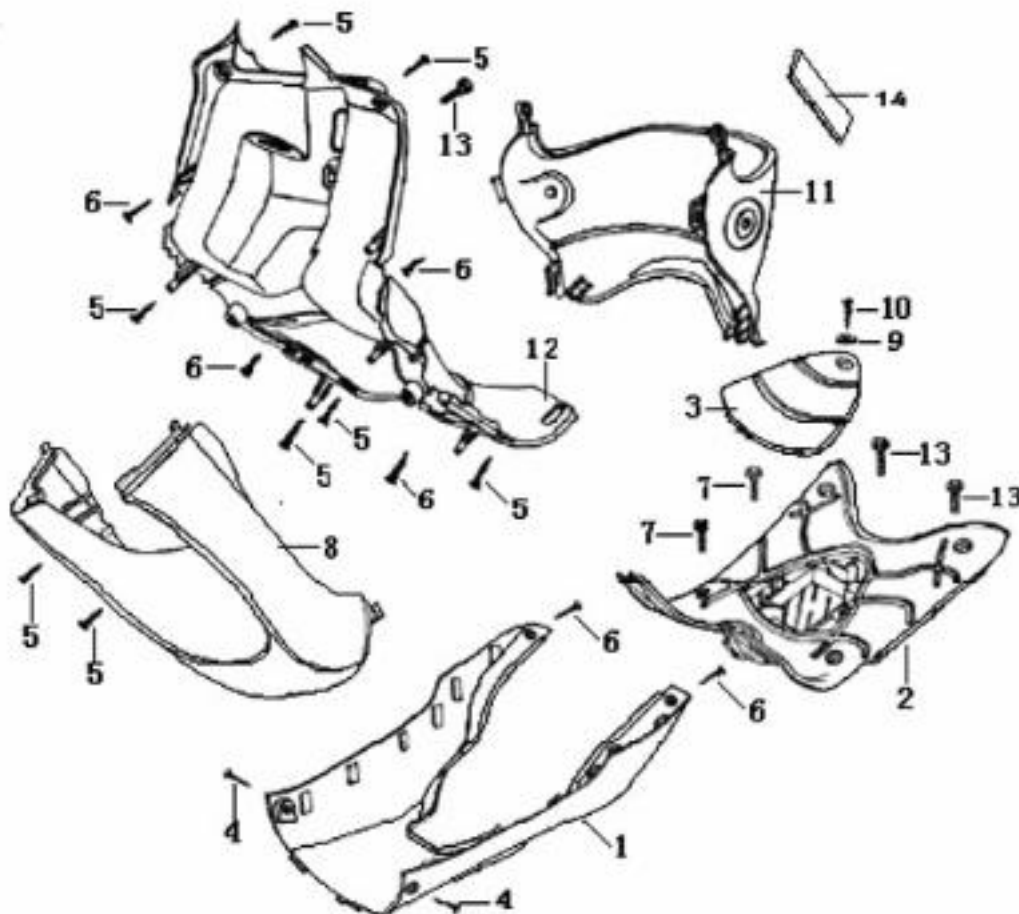

Nr	Artikelnr	Benämning	Exkl. moms	Inkl. moms
1	161413	UNDERKÅPA	296	370
2	161398	FOTPLATTA	327	409
3	161419	LUCKA TILL FOTPLATTA	68	85
4	161798	SKRUV M6X16	8	10
5	161734	SKRUV M4.2X16	8	10
6	161731	SKRUV	8	10
7	161635	BULT M6X12	8	10
8	161408	UNDRE FRONTKÅPA	296	370
9	031285	BRICKA M5	8	10
10	161684	SKRUV M5X20	8	10
11	161407	HANDSKFACK	164	205
12	161401	KNÄKÅPA	396	495
13	161636	BULT M6X16	8	10
14	161404	RAMNUMMERLUCKA	56	70