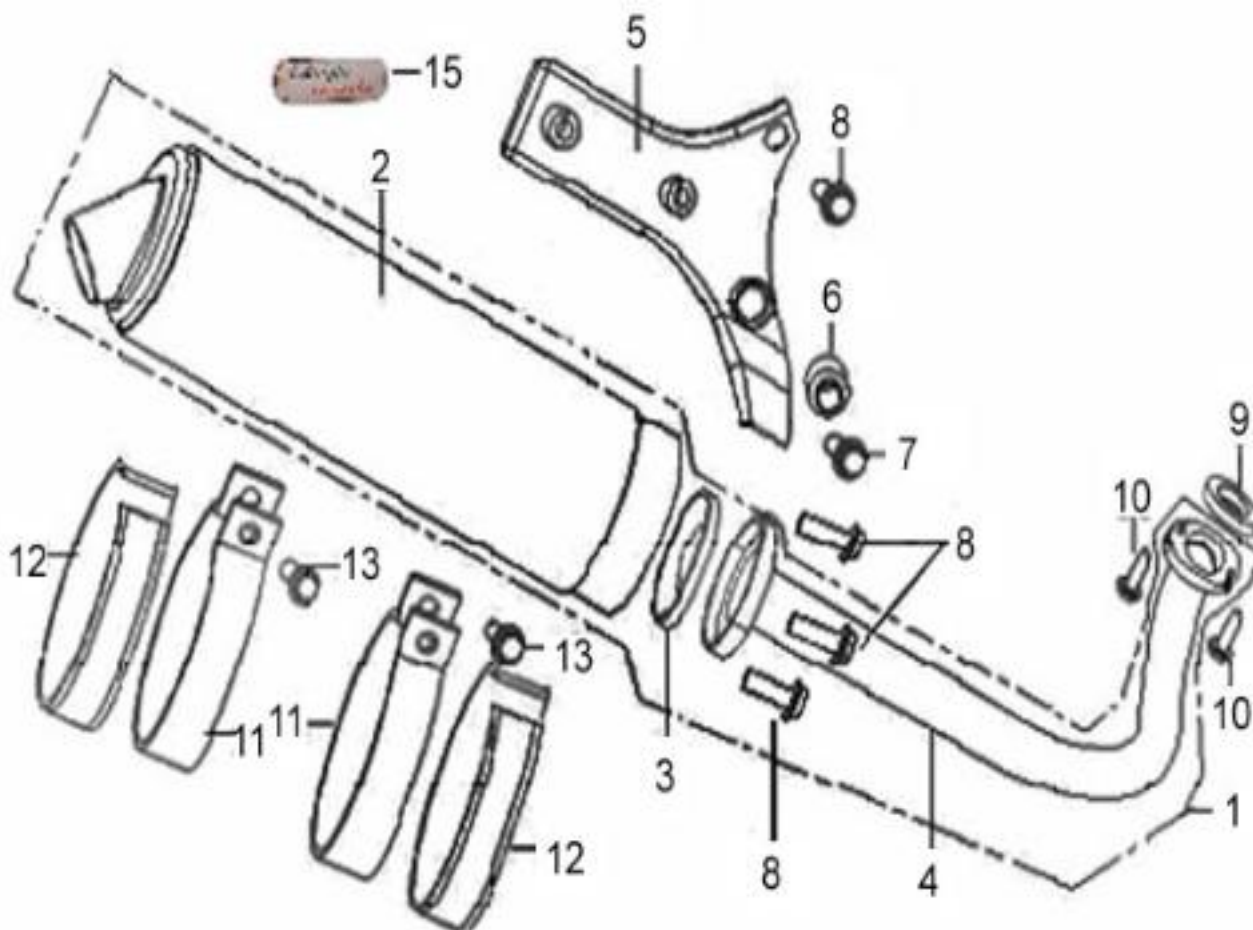

Nr	Artikelnr	Benämning	Exkl. moms	Inkl. moms
1	160871	AVGASSYSTEM KPL	1225	1532
2	160876	LJUDDÄMPARE	1392	1740
3	160874	AVGASPACKNING	20	25
4	160873	AVGASRÖR 45KM/H	236	295
4	162009	AVGASRÖR 58KM/H	236	295
5	160875	FÄSTE LJUDDÄMPARE	136	170
6	160868	BUSSNING	24	30
7	161652	BULT M8X30	8	10
8	031095	BULT M8X20	8	10
9	160884	AVGASPACKNING	20	25
10	161638	BULT M6X16	8	10
11	160869	KLAMMA TILL LJUDDÄMPARE	24	30
12	160870	GUMMIDISTANS LJUDDÄ. FÄSTE.	24	30
13	161673	BULT M8X40	8	10
15	162085	EMBLEM	36	45