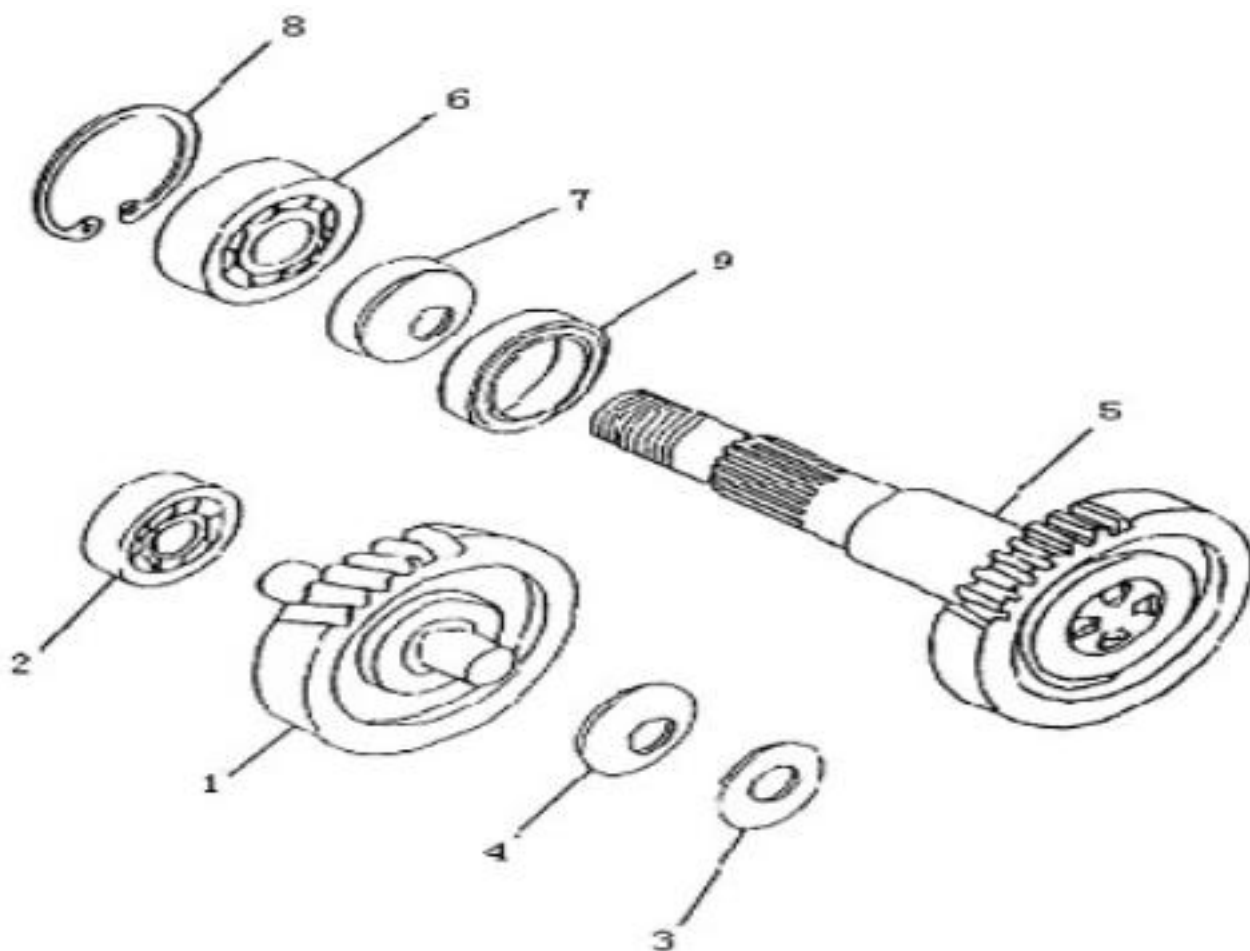

Nr	Artikelnr	Benämning	Exkl. moms	Inkl. moms
1	160342	MELLANDREV	396	495
2	161781	KULLAGER 6201	180	225
3	030248	BRICKA	8	10
4	030252	BRICKA, KONISK	8	10
5	160328	UTGÅENDE AXEL	396	495
6	031315	KULLAGER	112	140
7	160330	PACKBOX	36	45
8	030233	LÅSRING	8	10
9	160569	LAGER	100	125