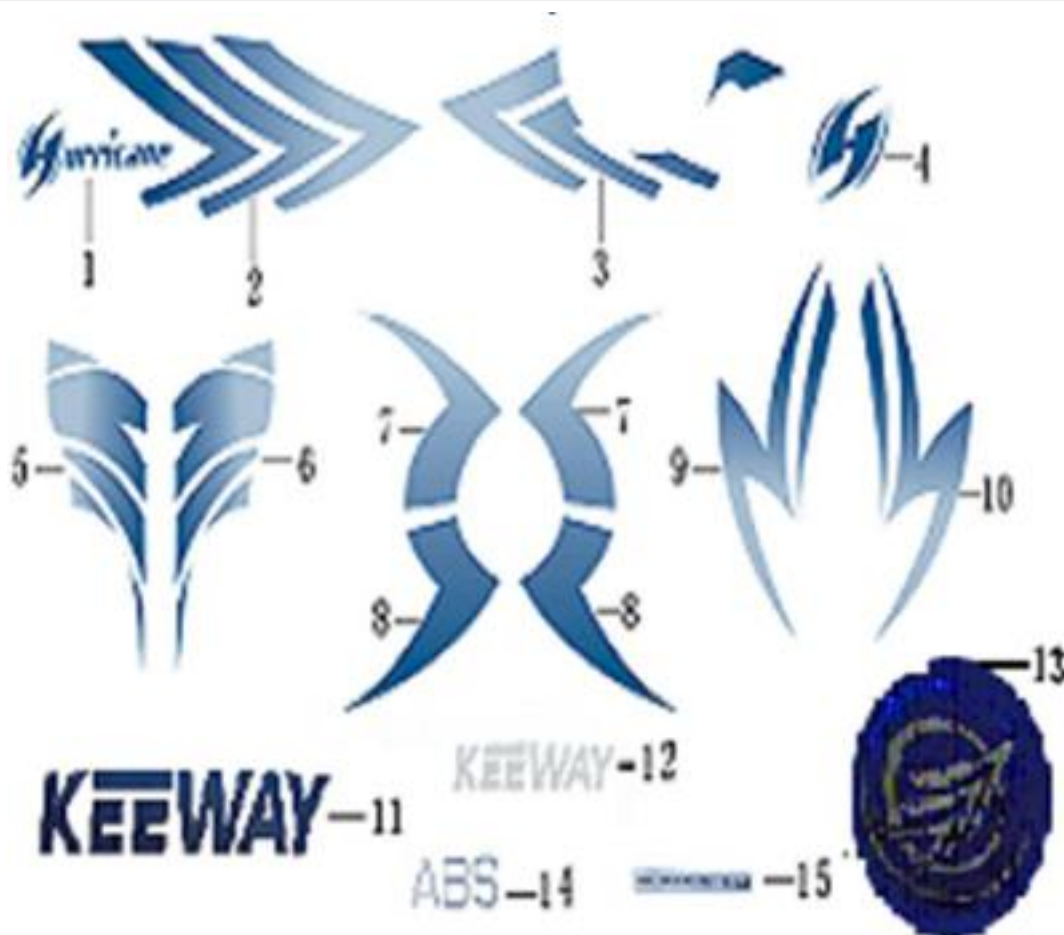

Nr	Artikelnr	Benämning	Exkl. moms	Inkl. moms
1	162086	DEKAL HÖ. SIDOKÅPA	56	70
2	160141	DEKAL HÖ. SIDOKÅPA	88	110
3	162087	DEKAL VÄ. SIDOKÅPA	56	70
4	162088	DEKAL FRONT PANEL	56	70
5	162089	DEKAL HÖ, UNDRE FRONTKÅPA	88	110
6	162090	DEKAL VÄ, UNDRE FRONTKÅPA	88	110
7	162091	DEKAL ÖVRE TOPPBOX	88	110
8	162092	DEKAL UNDRE TOPPBOX	88	110
9	162093	DEKAL FRONTLUCKA HÖ. SIDA	88	110
10	162094	DEKAL FRONTLUCKA VÄ. SIDA	88	110
11	162095	DEKAL UNDERKÅPA HÖ. O VÄ. SIDA	96	120
12	160160	DEKAL BAKSKÄRM	56	70
13	160144	DEKAL FRONTLUCKA	56	70
14	162096	DEKAL FRAMSKÄRM	56	70
15	162097	DEKAL FRAMSKÄRM	56	70
-	162117	DEKALSATS FÖR SILVER	636	795