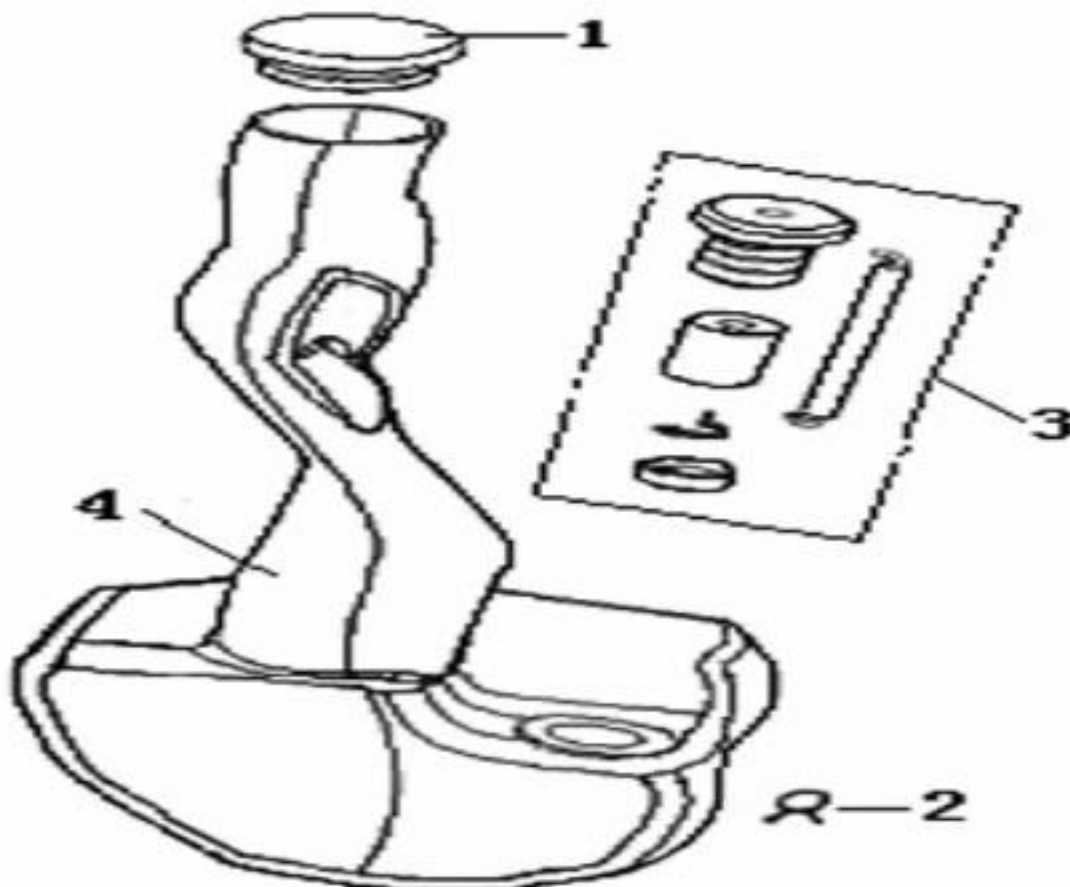

Nr	Artikelnr	Benämning	Exkl. moms	Inkl. moms
1	161329	CAP, OIL TANK	36	45
2	030626	KLAMMA 8MM	8	10
3	161330	OLJEGIVARE	236	295
4	161327	OLJETANK	316	395