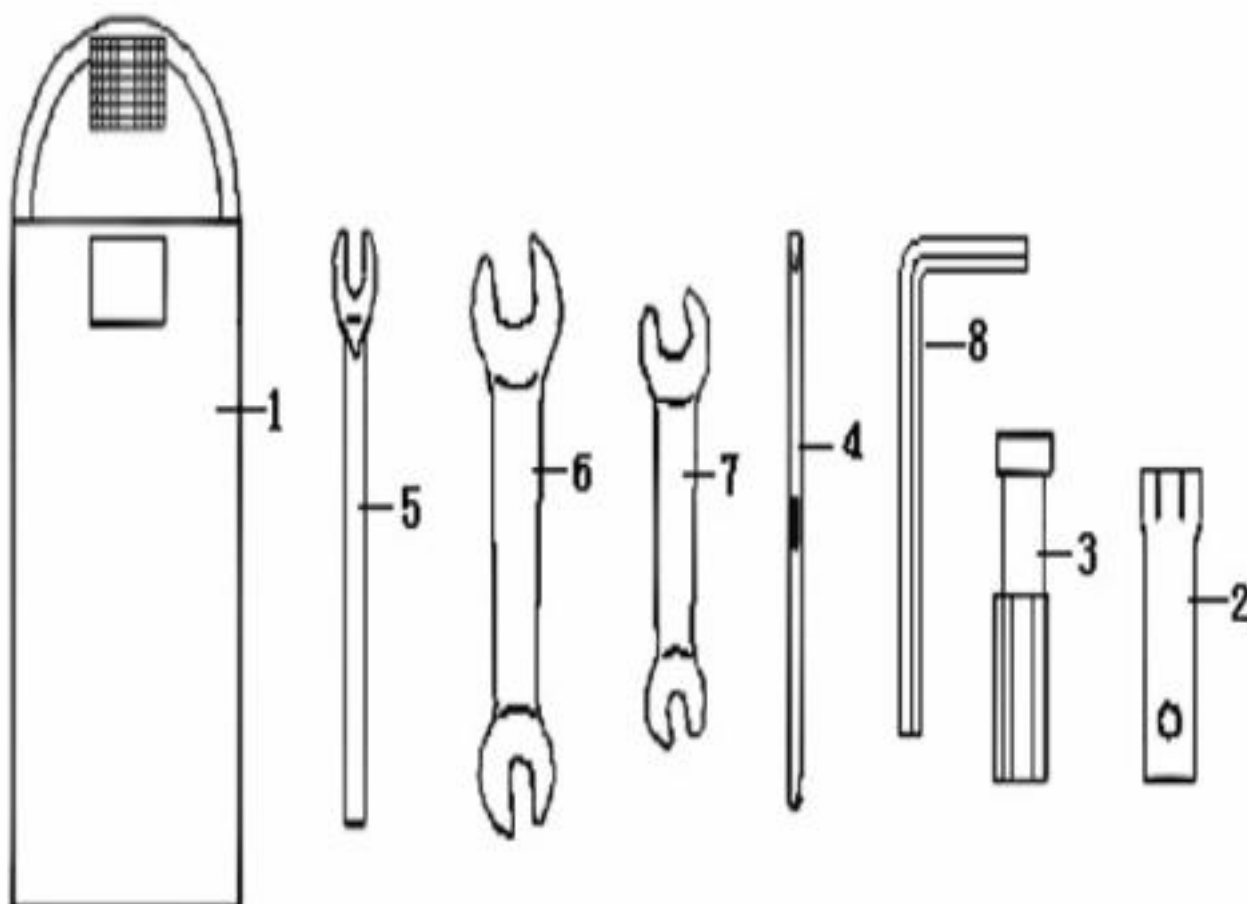

Nr	Artikelnr	Benämning	Exkl. moms	Inkl. moms
1	160135	VERKTYGSPÅSE	24	30
2	160131	TÄNDSTIFTSHYLSA	32	40
3	160123	HANDTAG	24	30
4	160128	SKRUVMEJSEL	24	30
5	160134	FAST NYCKEL	32	40
6	031344	U-RINGNYCKEL 13-16	32	40
7	031343	U-RINGSNYCKEL 10-12	28	35
8	161806	INSEXNYCKEL 6MM	28	35