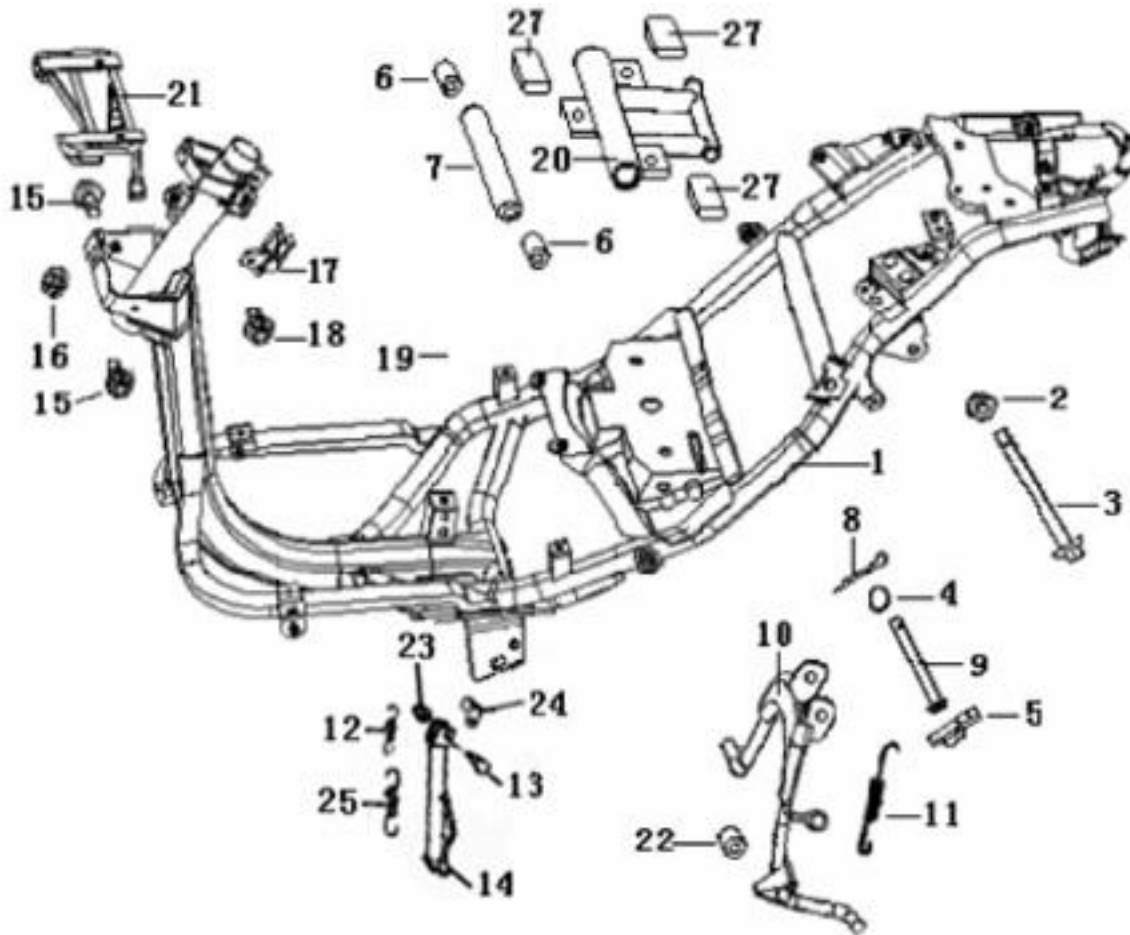

Nr	Artikelnr	Benämning	Exkl. moms	Inkl. moms
23	031221	MUTTER M8	8	10
24	030701	KROK	12	15
25	030691	YTTRE FJÄDER	20	25
-	161990	FOTPINNE PASSAGERARE	156	195