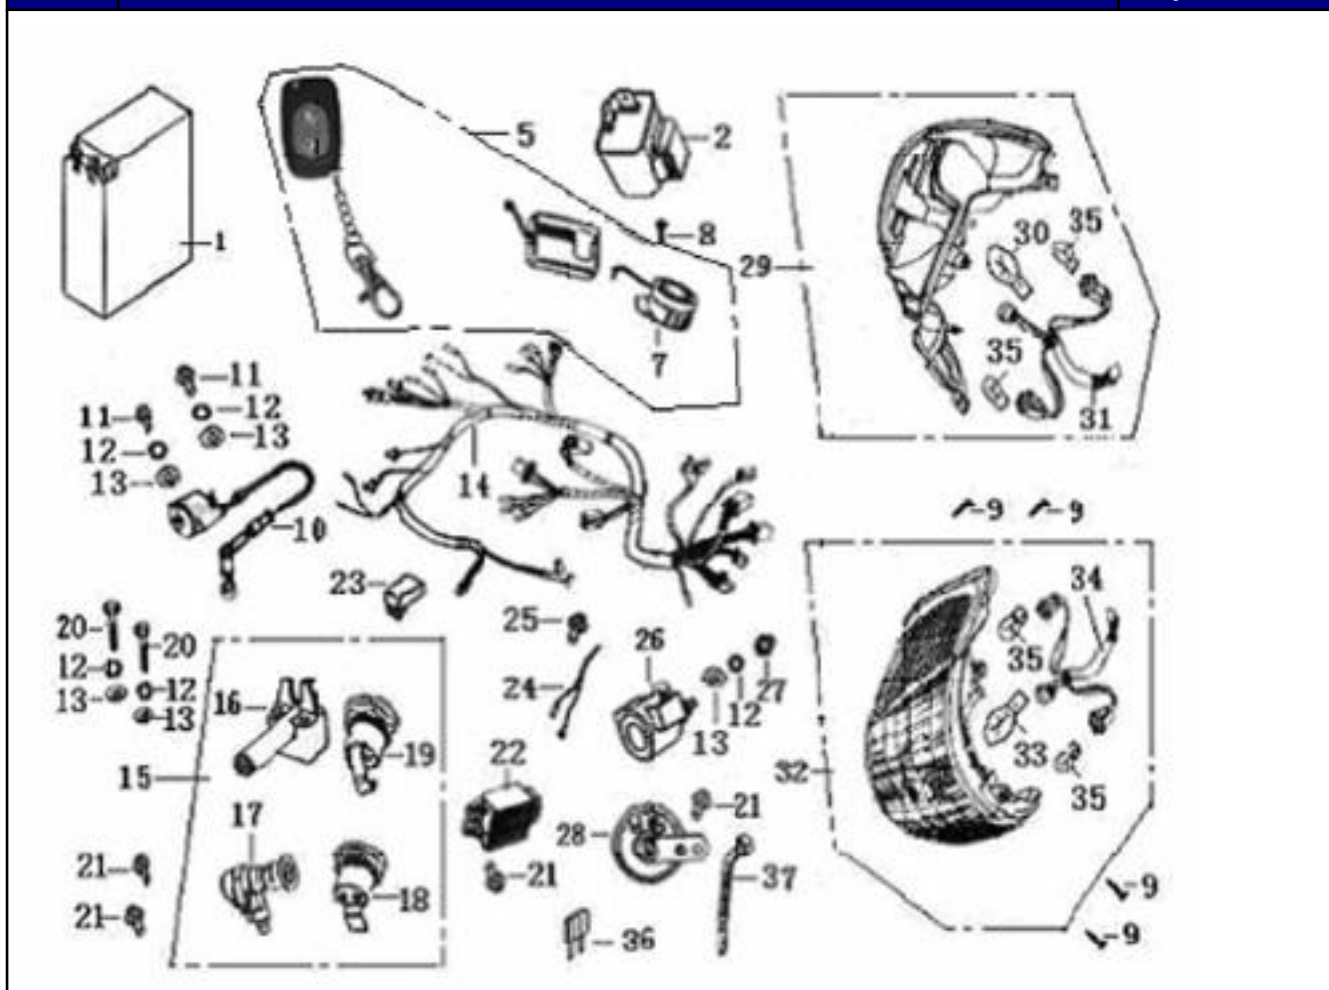

Nr	Artikelnr	Benämning	Exkl. moms	Inkl. moms
26	161588	STARTRELÄ	196	245
27	161710	MUTTER M6	8	10
28	161591	SIGNALHORN	188	235
29	161555	BAKLYKTA KOMPL.	396	495
30	161552	GLÖDLAMPA 12V/21W/5W	24	30
31	161558	KABLAGE, BAKLYKTA	48	60
32	161500	STRÅLKASTARE	596	745
33	161497	GLÖDLAMPA 12V/35W	32	40
34	161506	KABLAGE FRAMLYKTA	48	60
35	161521	GLÖDLAMPA 12V/3W	24	30
36	161613	SÄKRING	36	45