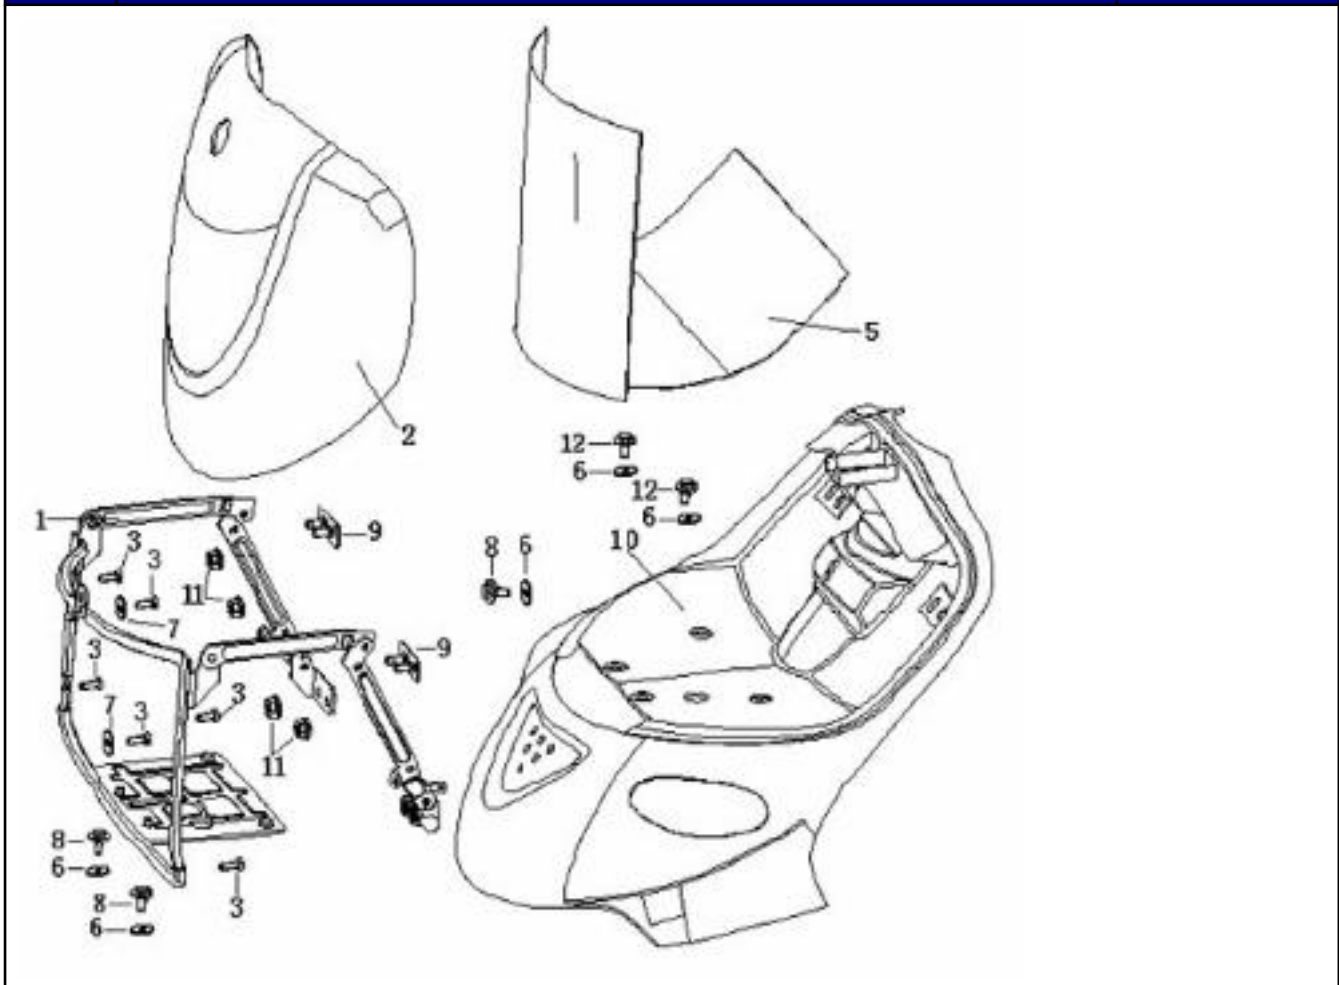

Nr	Artikelnr	Benämning	Exkl. moms	Inkl. moms
1	161382	RAM BAGAGELUCKA FRAM	240	300
2	161365	FRONTLUCKA HURRICANE SILVER till Silver	596	745
2	161364	FRONTLUCKA HURRICANE RÖD till Röd	596	745
2	161363	FRONTLUCKA HURRICANE BLÅ till Blå	596	745
3	161733	SKRUV	8	10
5	161397	TYG BAGAGELÅDA	196	245
6	161761	BRICKA M6	4	5
7	161759	BRICKA M5	4	5
8	161628	BULT M6X16	8	10
9	161381	FÄSTE TYGPÅSE	12	15
10	161374	LAMPKÅPA FRONT	796	995
11	031218	FLÄNS MUTTER	8	10
12	161629	BULT M6X20	8	10