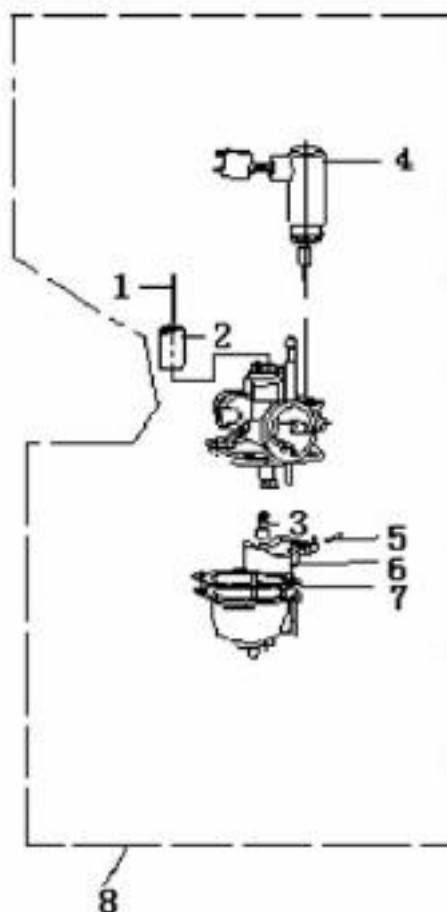

Nr	Artikelnr	Benämning	Exkl. moms	Inkl. moms
1	030367	TROTTELNÅL	260	325
2	030368	TROTTEL 45KM/H	96	120
3	160684	HUVUDMUNSTYCKE	40	50
4	030383	AUTOMATCHOKE	476	595
5	030388	FLOTTÖRAXEL	12	15
6	030389	FLOTTÖR	112	140
7	160687	PACKNING FLOTTÖRHUS	28	35
8	160675	FÖRGASARE KOMPL. 45KM/H	996	1245