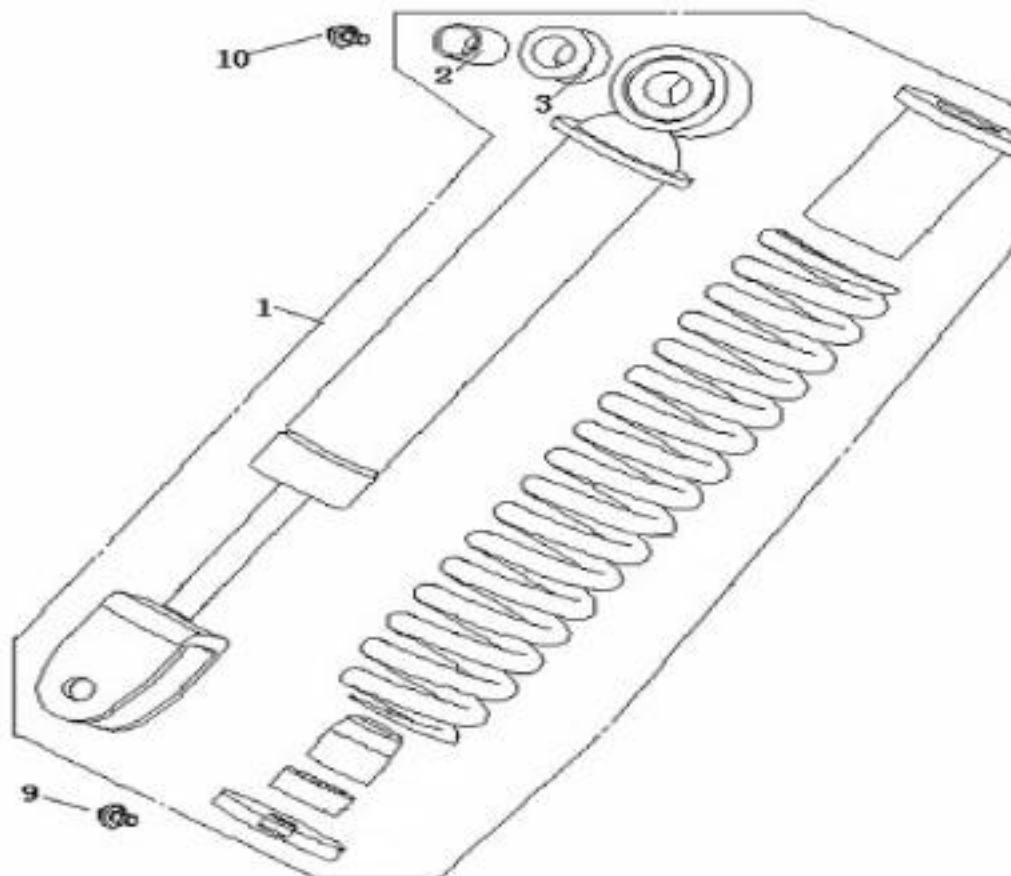

Nr	Artikelnr	Benämning	Exkl. moms	Inkl. moms
1	161320	STÖTDÄMPARE SILVER till Silver	716	895
1	161322	STÖTDÄMPARE RÖD till Röd	716	895
1	161321	STÖTDÄMPARE BLÅ till Blå	716	895
2	161315	STÅLBUSSNING	16	20
3	161316	GUMMIBUSSNING	16	20
9	161651	BOLT M8X30	8	10
10	161656	BOLT M10X1.25X40	8	10