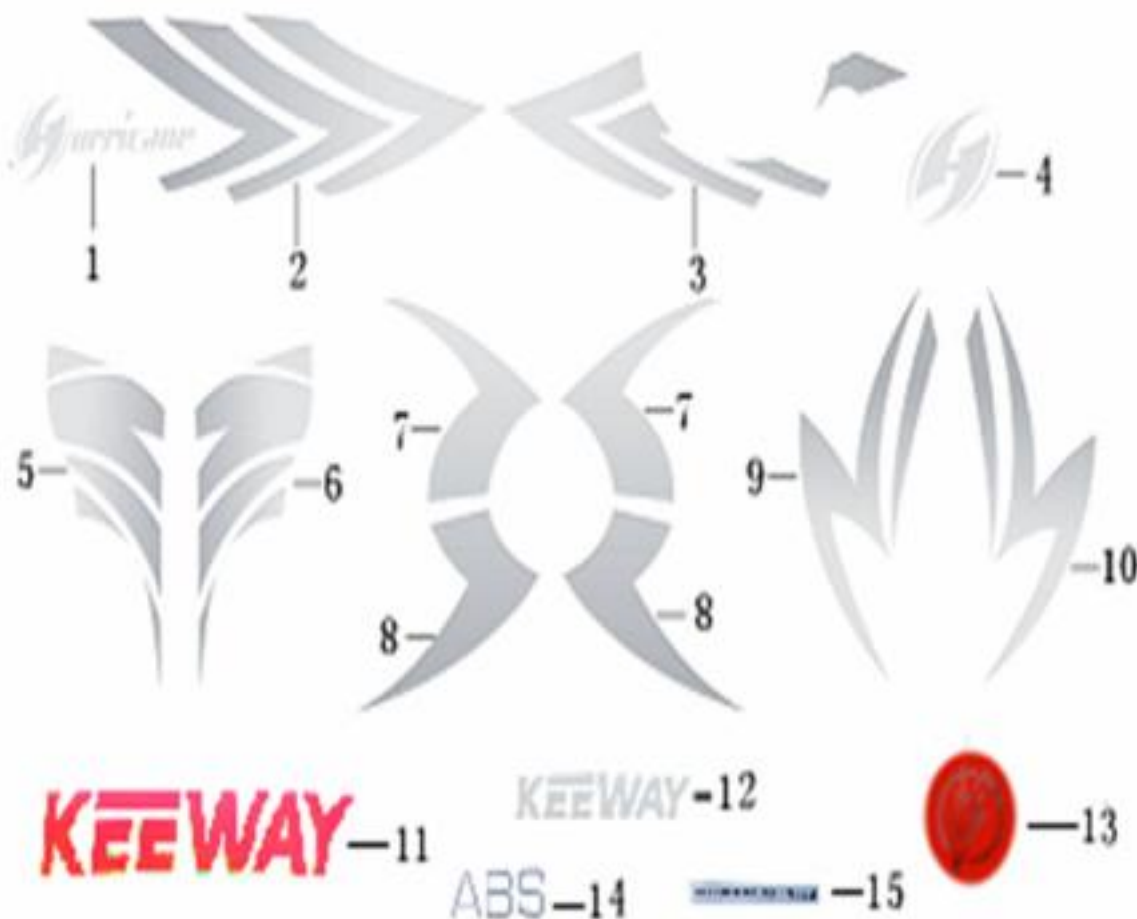

Nr	Artikelnr	Benämning	Exkl. moms	Inkl. moms
1	162098	DEKAL HÖ. SIDOKÅPA	56	70
2	162099	DEKAL HÖ. SIDOKÅPA	88	110
3	162100	DEKAL VÄ. SIDOKÅPA	56	70
4	162101	DEKAL FRONT PANEL	56	70
5	162102	DEKAL HÖ, UNDRE FRONTKÅPA	88	110
6	162103	DEKAL VÄ, UNDRE FRONTKÅPA	88	110
7	162104	DEKAL ÖVRE TOPPBOX	88	110
8	162105	DEKAL UNDRE TOPPBOX	88	110
9	162106	DEKAL FRONTLUCKA HÖ. SIDA	88	110
10	162107	DEKAL FRONTLUCKA VÄ. SIDA	88	110
11	162108	DEKAL UNDERKÅPA HÖ. O VÄ .SIDA	96	120
12	160160	DEKAL BAKSKÄRM	56	70
13	162109	DEKAL FRONTLUCKA	56	70
14	162096	DEKAL FRAMSKÄRM	56	70
15	162097	DEKAL FRAMSKÄRM	56	70
-	162118	DEKALSATS FÖR RÖD	636	795