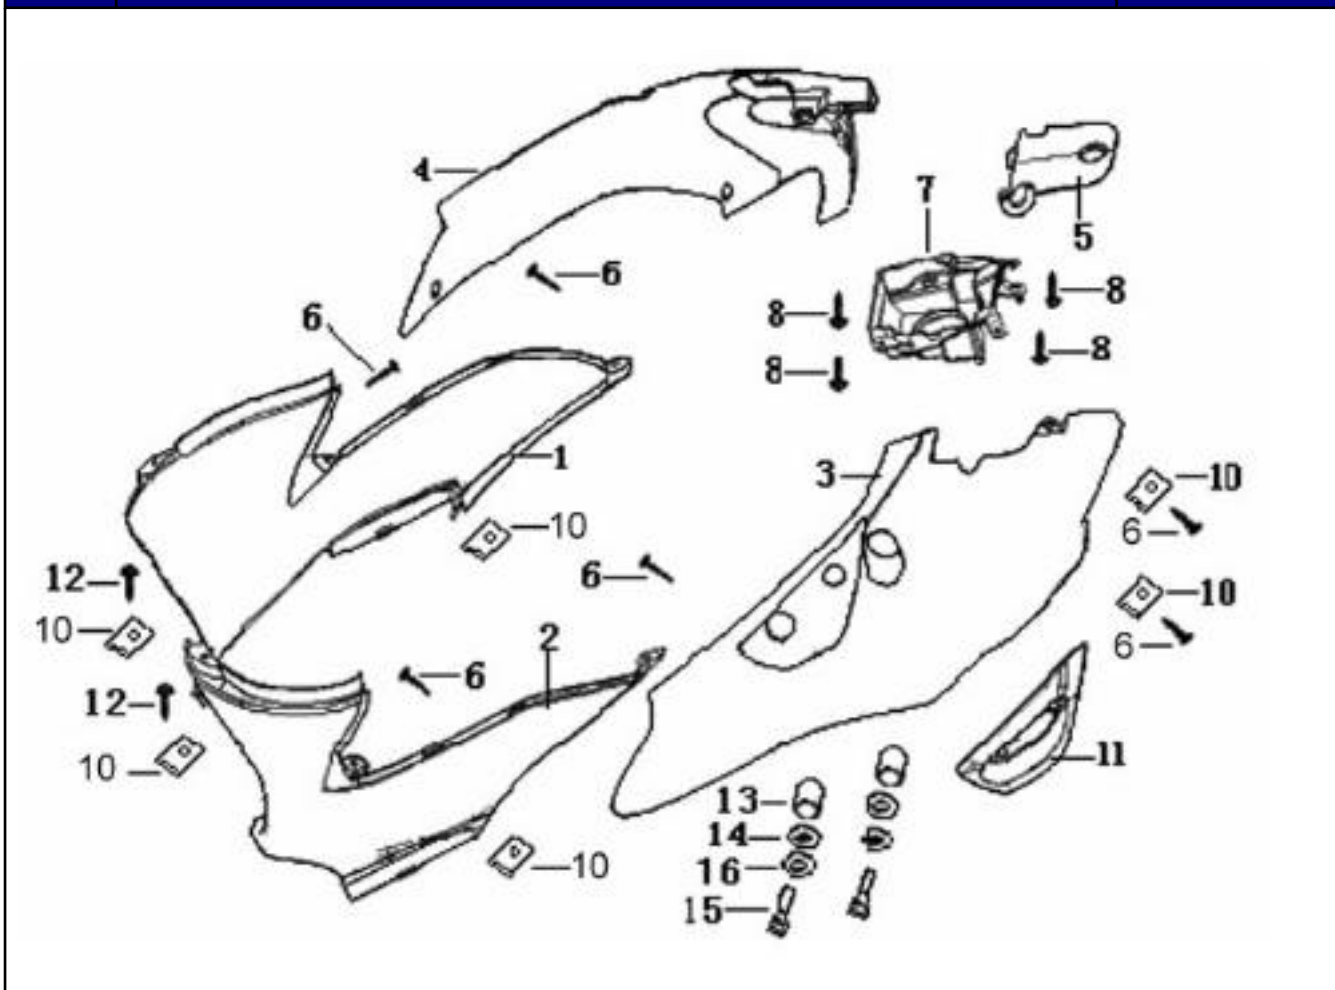

Nr	Artikelnr	Benämning	Exkl. moms	Inkl. moms
11	161444	HANDTAG	84	105
12	161734	SKRUV M4.2X16	8	10
13	161445	BUSSNING	8	10
14	161756	BRICKA M6	4	5
15	161688	SKRUV M6X25	8	10
16	161755	FJÄDERBRICKA M6	4	5