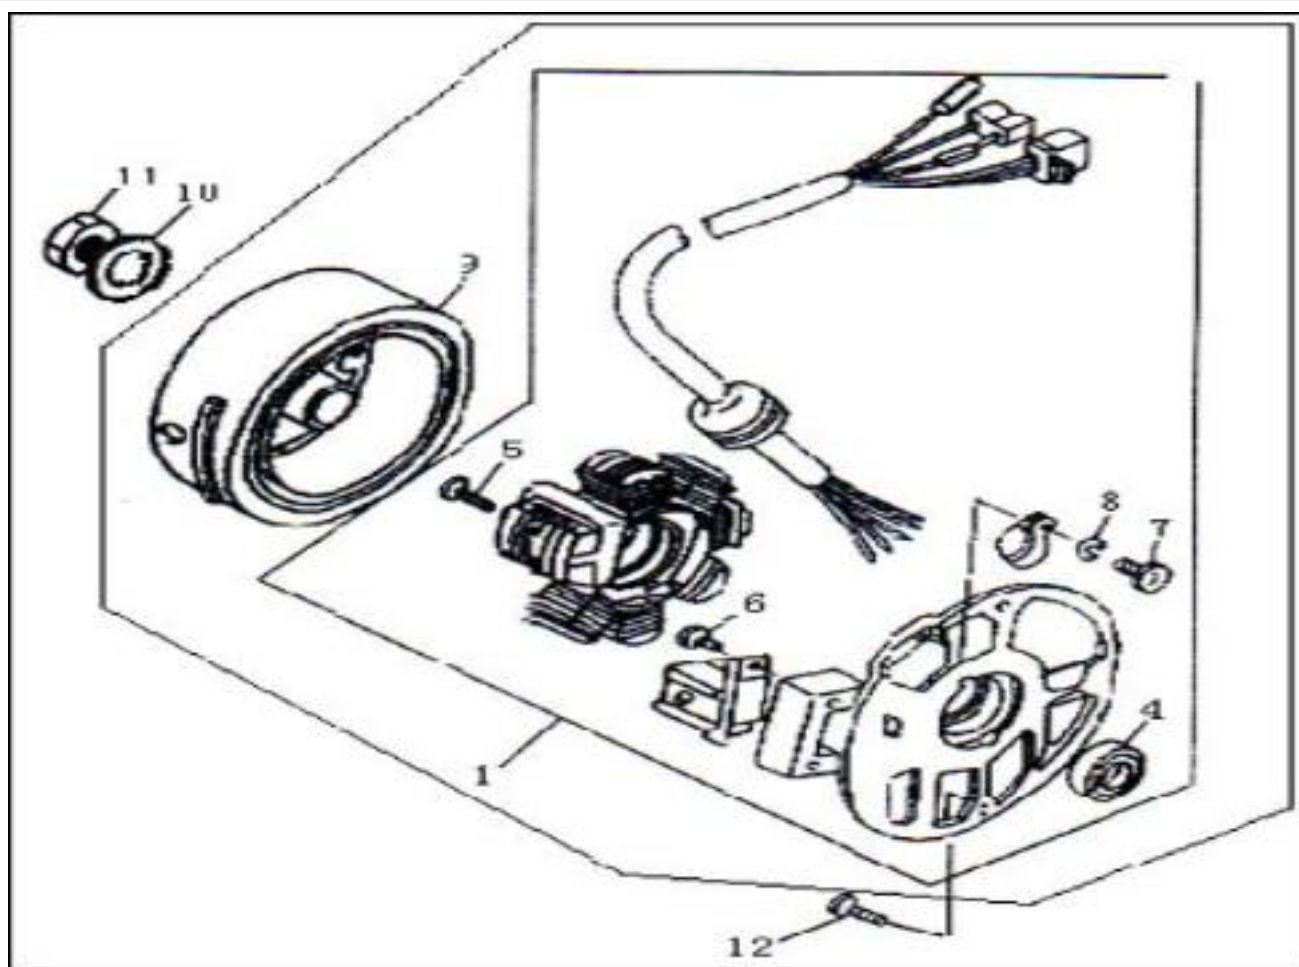

Nr	Artikelnr	Benämning	Exkl. moms	Inkl. moms
1	030408	STATORSATS	1160	1450
4	030410	PACKBOX	48	60
5	031150	SKRUV M5X25	8	10
6	161682	SKRUV M5X12	8	10
7	031139	SKRUV M4X16	8	10
8	031279	BRICKA M4	8	10
9	160701	SVÄNGHJUL	316	395
10	031295	BRICKA M12	8	10
11	160214	MUTTER M12	12	15
12	161701	SKRUV M6X16	8	10