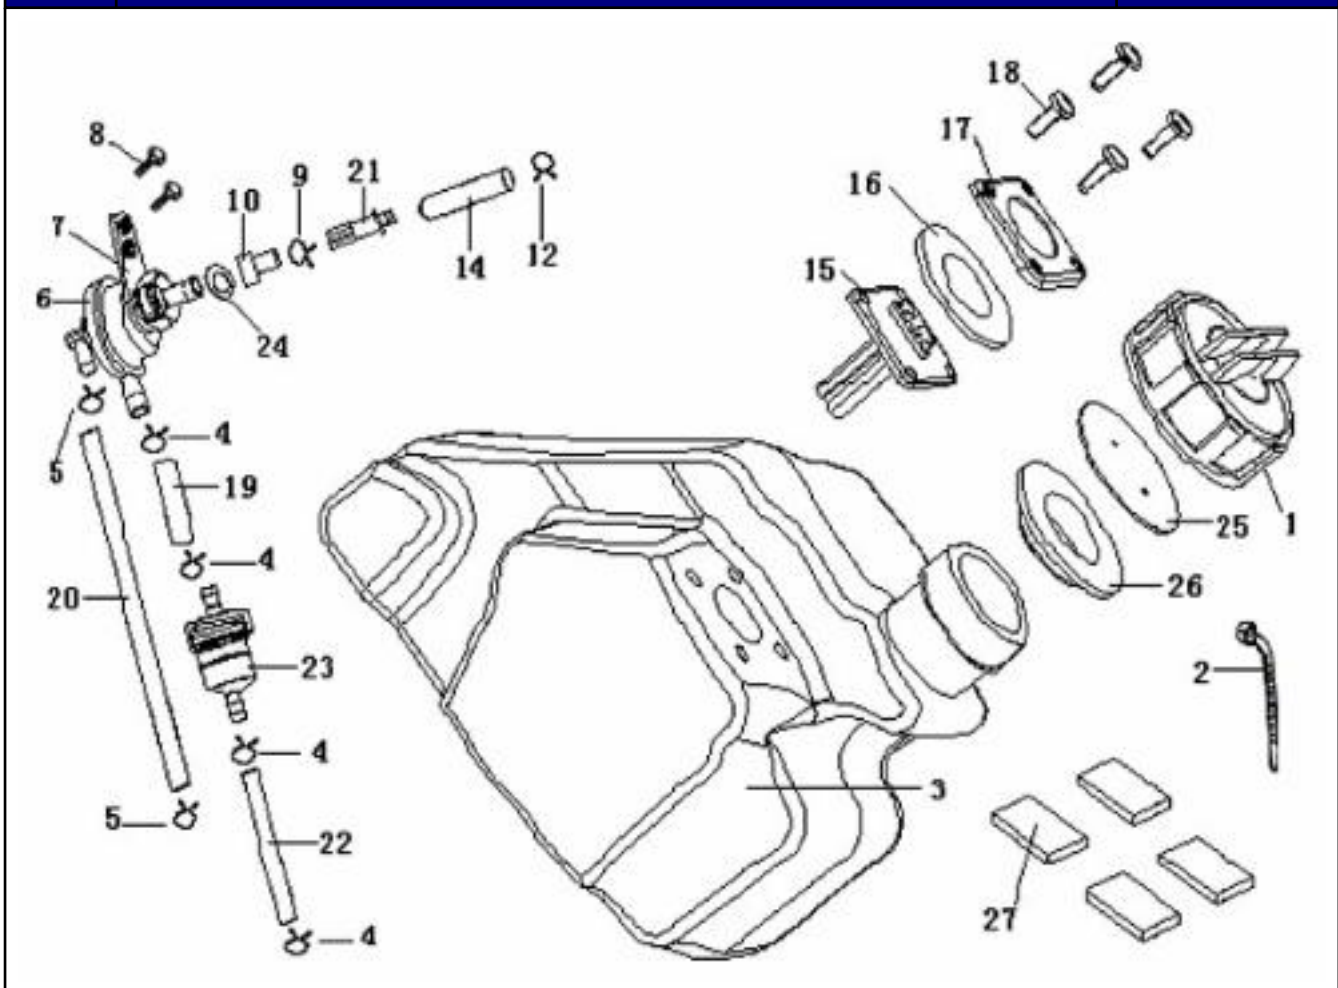

Nr	Artikelnr	Benämning	Exkl. moms	Inkl. moms
1	160921	TANKLOCK	76	95
2	160949	BUNTBAND	16	20
3	160916	BRÄNSLETANK	580	725
4	160931	KLAMMA 8MM	8	10
5	030625	KLAMMA 7MM	8	10
6	160924	BRÄNSLEKRAM	210	263
7	160938	FÄSTE TILL BRÄNSEKRAM	24	30
8	161681	SKRUV M5X10	8	10
9	160934	KLAMMA 16MM	8	10
10	160936	KOPPLING T. BRÄNSLEKRAM	8	10
12	160935	KLAMMA 11MM	8	10
14	160926	FILTERHÅLLARE	8	10
15	160946	BRÄNSLEGIVARE	176	220
16	160915	PACKNING	16	20
17	160914	TÄCKBRICKA	48	60
18	161803	BULT M6X14	4	5
19	160928	SLANG	36	45
20	160929	SLANG	44	55
21	160943	FILTER	12	15
22	160930	SLANG	35	44
23	030633	BRÄNSLEFILTER	16	20
24	160937	GUMMITÄTNING	8	10