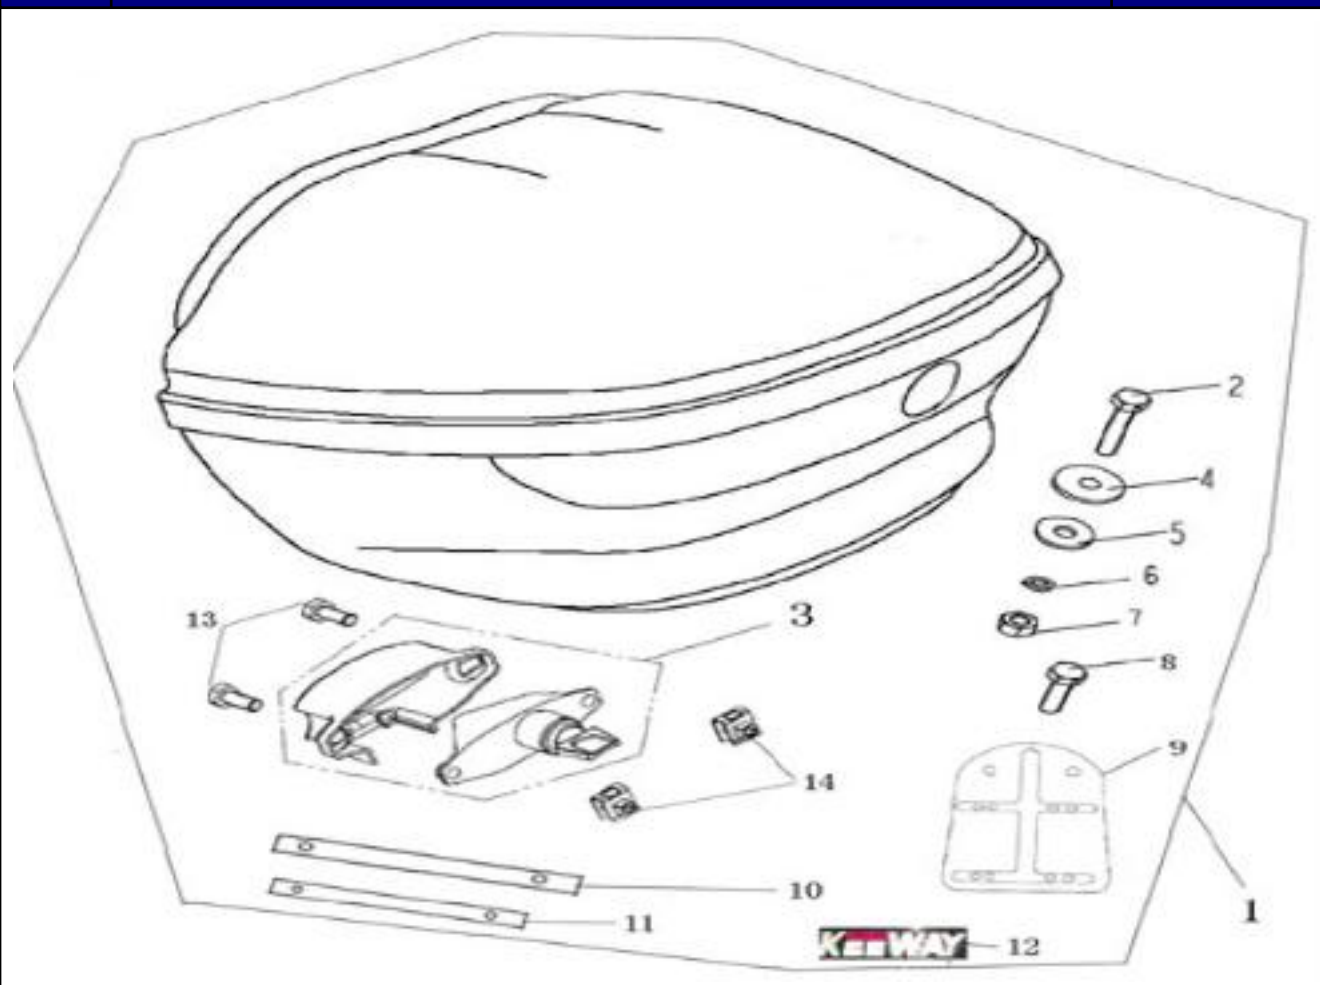

Nr	Artikelnr	Benämning	Exkl. moms	Inkl. moms
1	160122	TOPPBOX SILVER till Silver	496	620
1	162110	TOPPBOX RÖD till Röd	496	620
1	160120	TOPPBOX BLÅ till Blå	496	620
2	162111	BULT M6X25	8	10
3	161571	LÅS TOPPBOX	120	150
4	162070	BRICKA	8	10
5	161761	BRICKA M6	4	5
6	161755	FJÄDERBRICKA M6	4	5
7	031201	MUTTER 6MM	8	10
8	161628	BULT M6X16	8	10
9	162112	MONTERINGSJÄRN	44	55
10	162113	MONTERINGSJÄRN	56	70
11	162114	MONTERINGSJÄRN	56	70
12	162115	EMBLEM	44	55
13	161637	SKRUV M6X16	8	10
14	162063	CLIPSMUTTER	12	15