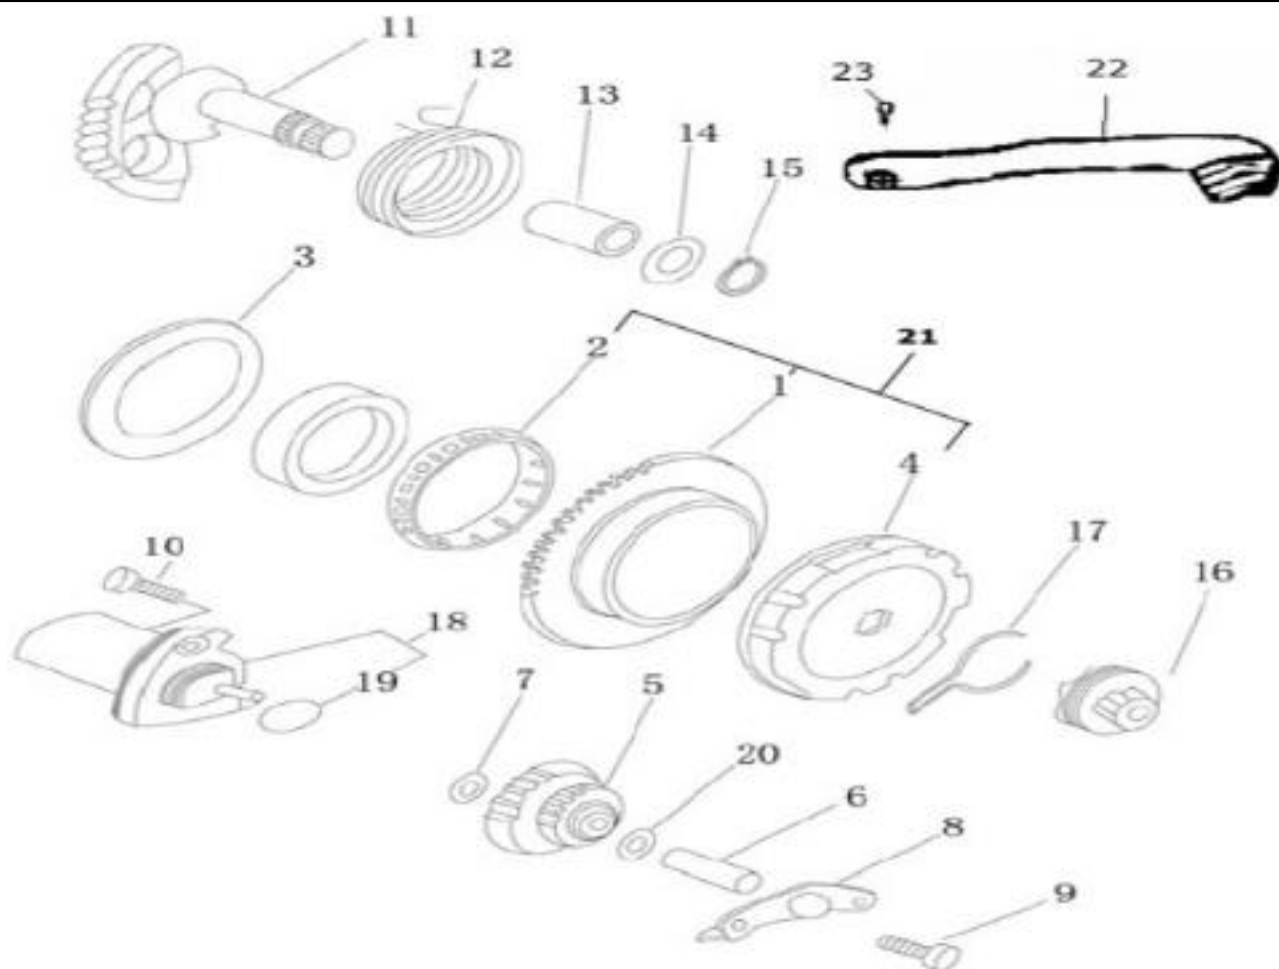

Nr	Artikelnr	Benämning	Exkl. moms	Inkl. moms
1	030395	STARTKRANS	320	400
2	030396	NÅLLAGER	145	182
3	030398	BRICKA	236	295
4	160689	START HOLDER ASSY	332	415
5	030400	STARTDREV	227	284
6	030328	MELLANDREV	28	35
7	030397	BRICKA	8	10
8	030399	HÅLLARE STARTDREV	17	22
9	031157	SKRUV M6X10	8	10
10	031183	SKRUV M6X20	8	10
11	160331	KICKAXEL	220	275
12	030238	KICKSTARTFJÄDER	56	70
13	030240	BUSSNING	15	19
14	030245	BRICKA, KICK	12	15
15	031300	LÅSRING	12	15
16	030242	KICKDREV/TILLSLAG	236	295
17	030243	CLIPS	40	50
18	030403	STARTMOTOR SATS	649	812
19	031341	O-RING	8	10
20	030402	BRICKA	8	10
21	162076	FRIHJUL KPL	420	525
22	030196	KICK SILVER	273	342