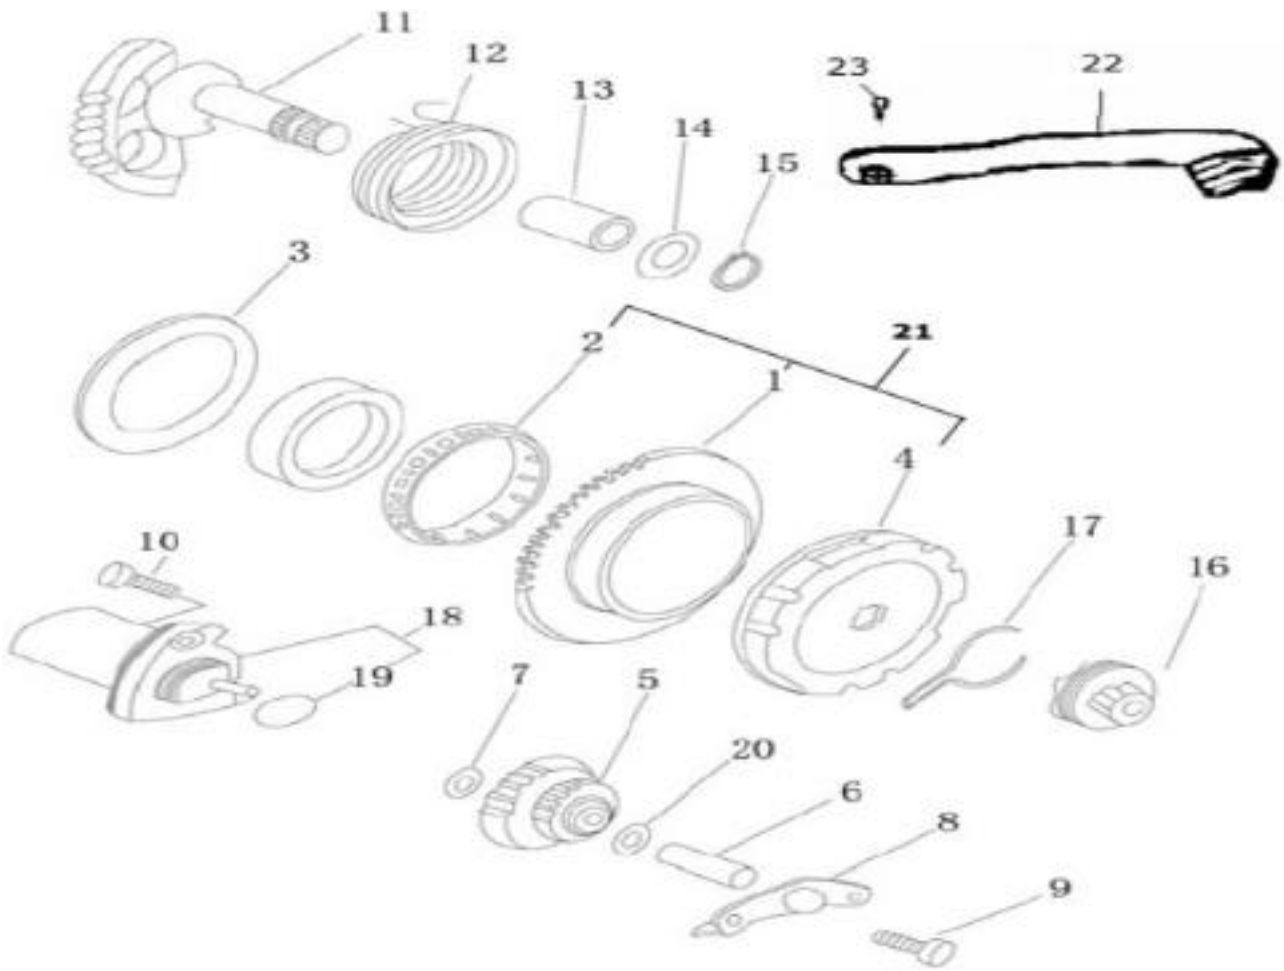

Nr	Artikelnr	Benämning	Exkl. moms	Inkl. moms
23	161696	INSEXSKRUV M6X25	12	15