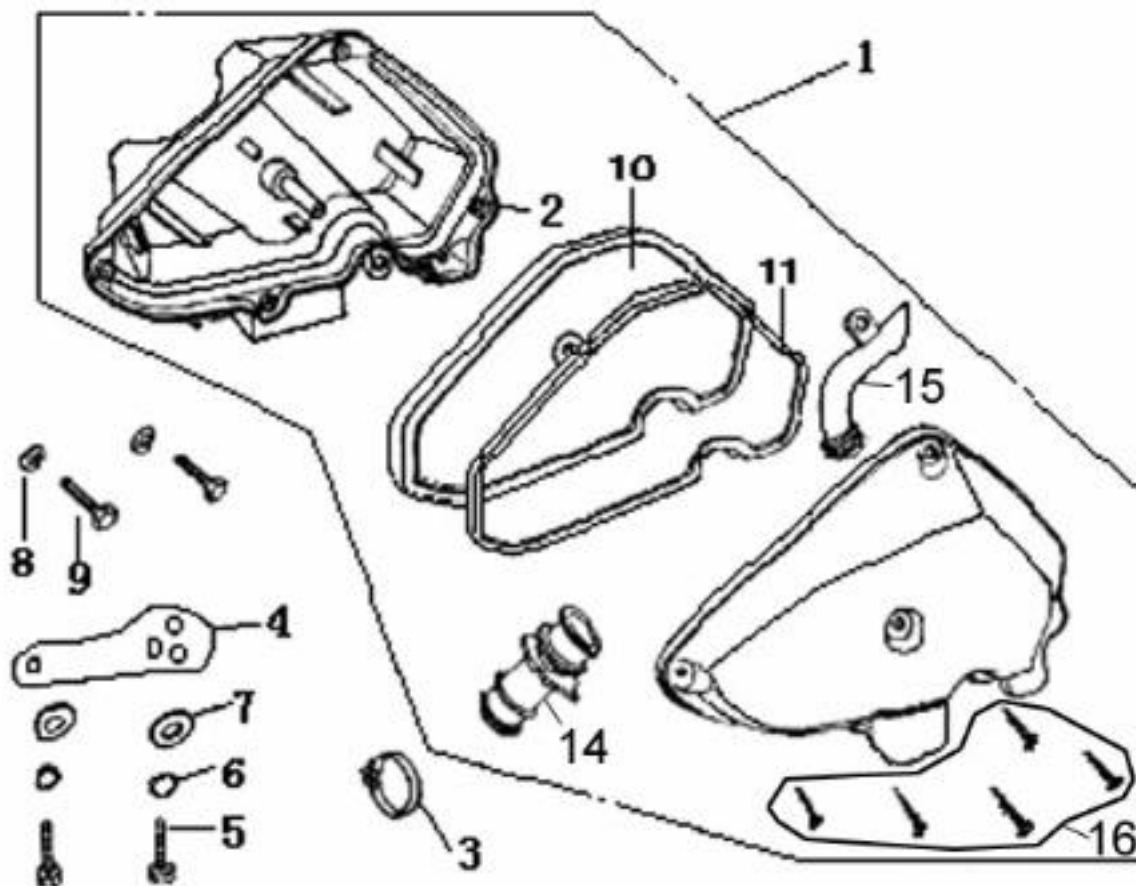

Nr	Artikelnr	Benämning	Exkl. moms	Inkl. moms
1	160913	LUFTBURK KPL	389	487
2	160894	STYRNING	8	10
3	160909	SLANGKLÄMMA	20	25
4	160911	PLATTA	52	65
5	161683	SKRUV M5X16	8	10
6	161753	FJÄDERBRICKA 5mm	4	5
7	161766	BRICKA 5mm	4	5
8	161762	BRICKA M6	4	5
9	161675	BULT M6X30	8	10
10	160906	FILTER	92	115
11	160903	GUMMITÄTNING	36	45
14	160896	INSUNINGSSLANG	76	95
15	160890	SLANG LUFTBURK	84	105
16	161735	SKRUV M4.2X19	8	10