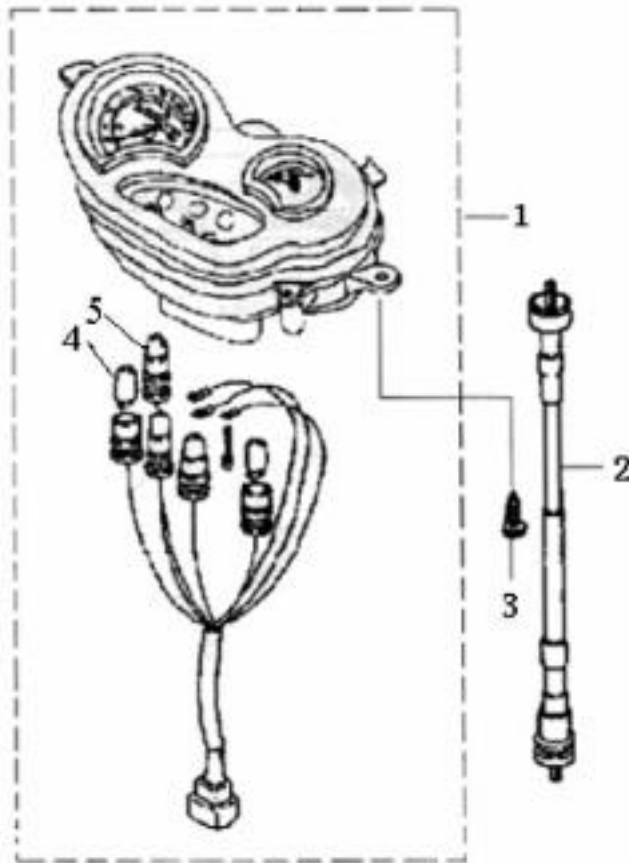

Nr	Artikelnr	Benämning	Exkl. moms	Inkl. moms
1	161473	HASTIGHETSMÄTARE	796	995
2	161488	HASTIGHETSMÄTARWIRE	132	165
3	031260	SKRUV M4X12	8	10
4	030980	GLÖDLAMPA 12V-3W	32	40
5	161479	GLÖDLAMPA 12V-1.7W	24	30