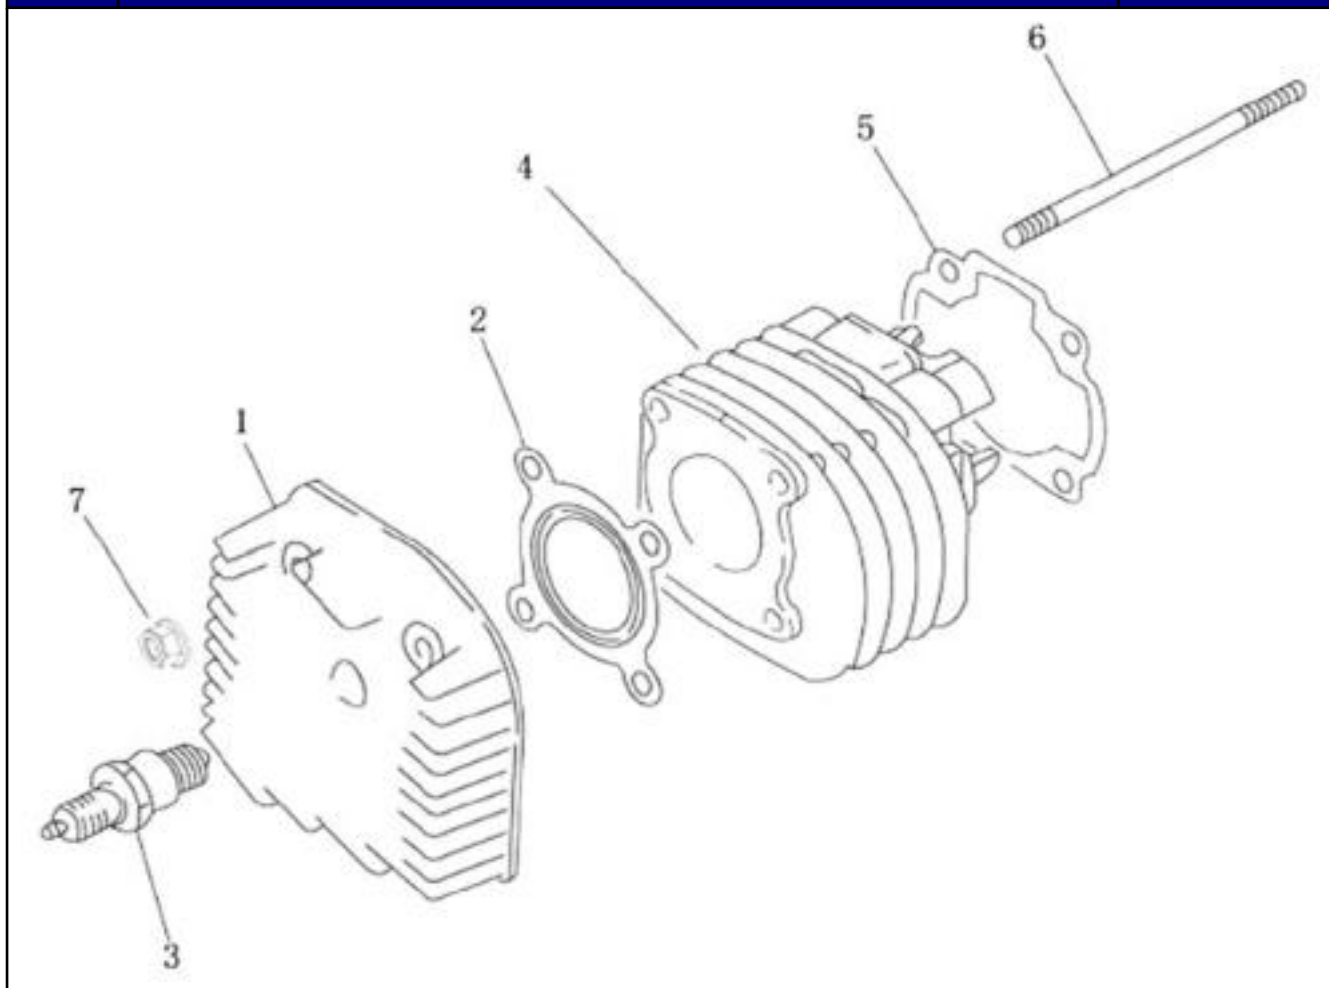

## **2005-2006**

Nr	Artikelnr	Benämning	Exkl. moms	Inkl. moms
1	030347	TOPPLOCK	402	<b>503</b>
2	030346	TOPPLOCKSPACKNING	40	<b>50</b>
3	030345	TÄNDSTIFT	60	<b>75</b>
4	030343	CYLINDER	886	<b>1108</b>
5	030344	CYLINDERFOTSPACKNING	15	<b>19</b>
6	160559	PINNBULT	16	<b>20</b>
7	160566	MUTTER	8	<b>10</b>
8	162074	BRYTMUTTER 25KM/H	8	<b>10</b>