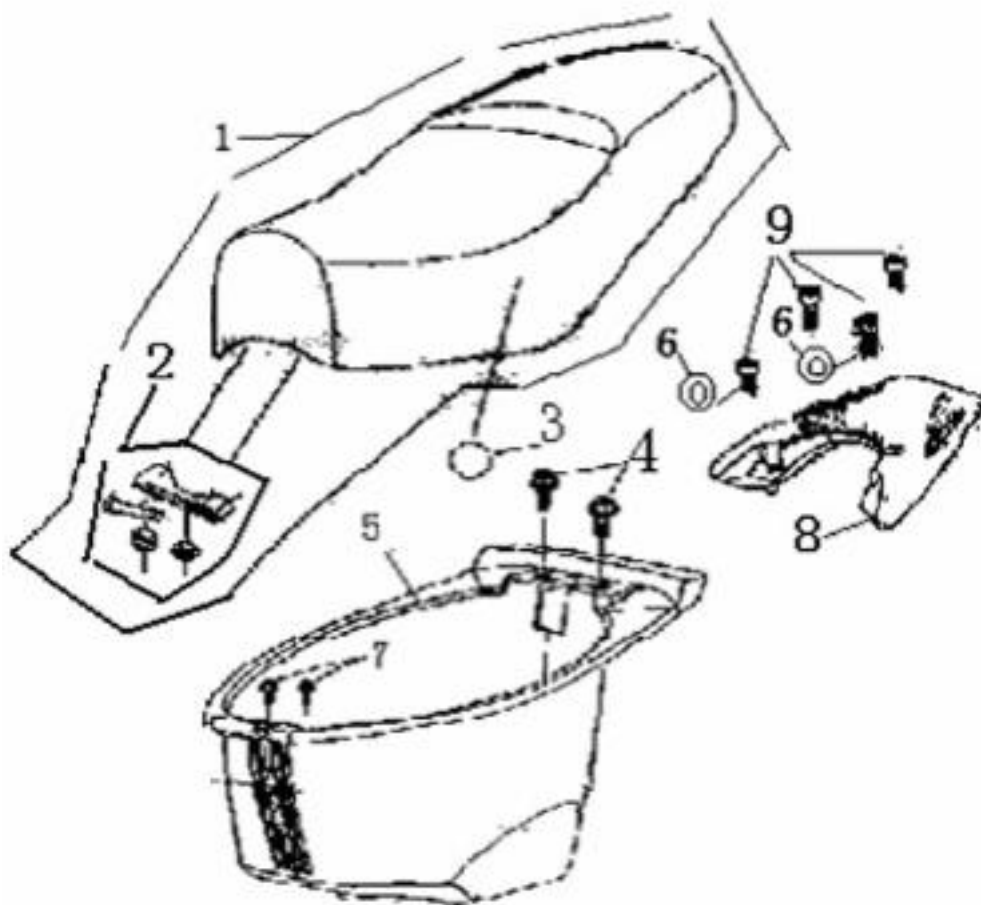

Nr	Artikelnr	Benämning	Exkl. moms	Inkl. moms
1	160963	SADEL	636	795
2	030645	GÅNGJÄRN SITS	120	150
3	030191	O-RING	8	10
4	030180	BULT M6X14	8	10
5	160954	HJÄLMFACK	396	495
6	161770	BRICKA M8	8	10
7	030183	BULT M6X20	8	10
8	031399	PAKETHÅLLARE MATTSVART till Mattsvart	396	495
8	161229	PAKETHÅLLARE SVART till Grön	396	495
9	161699	SKRUV M8X45	8	10