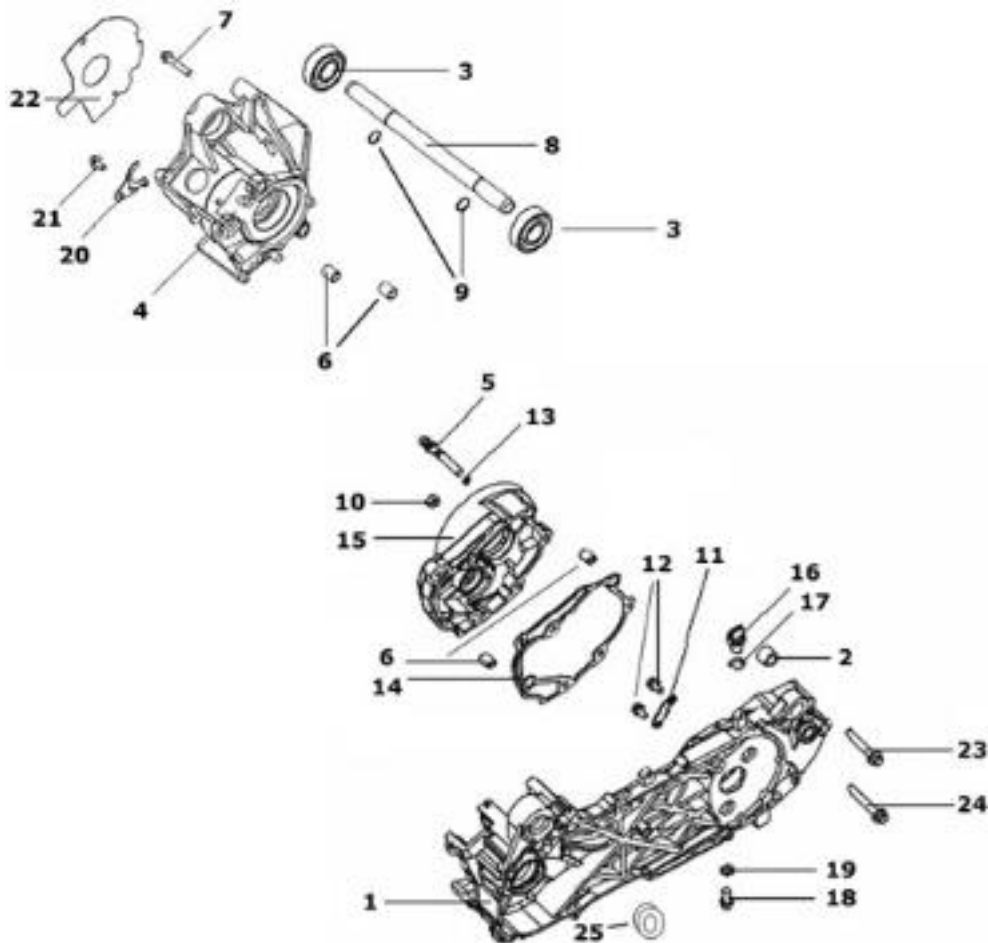

Nr	Artikelnr	Benämning	Exkl. moms	Inkl. moms
23	031098	SKRUV M8X55	12	15
24	031090	SKRUV M8X50	12	15
25	162075	BUSSNING	52	65