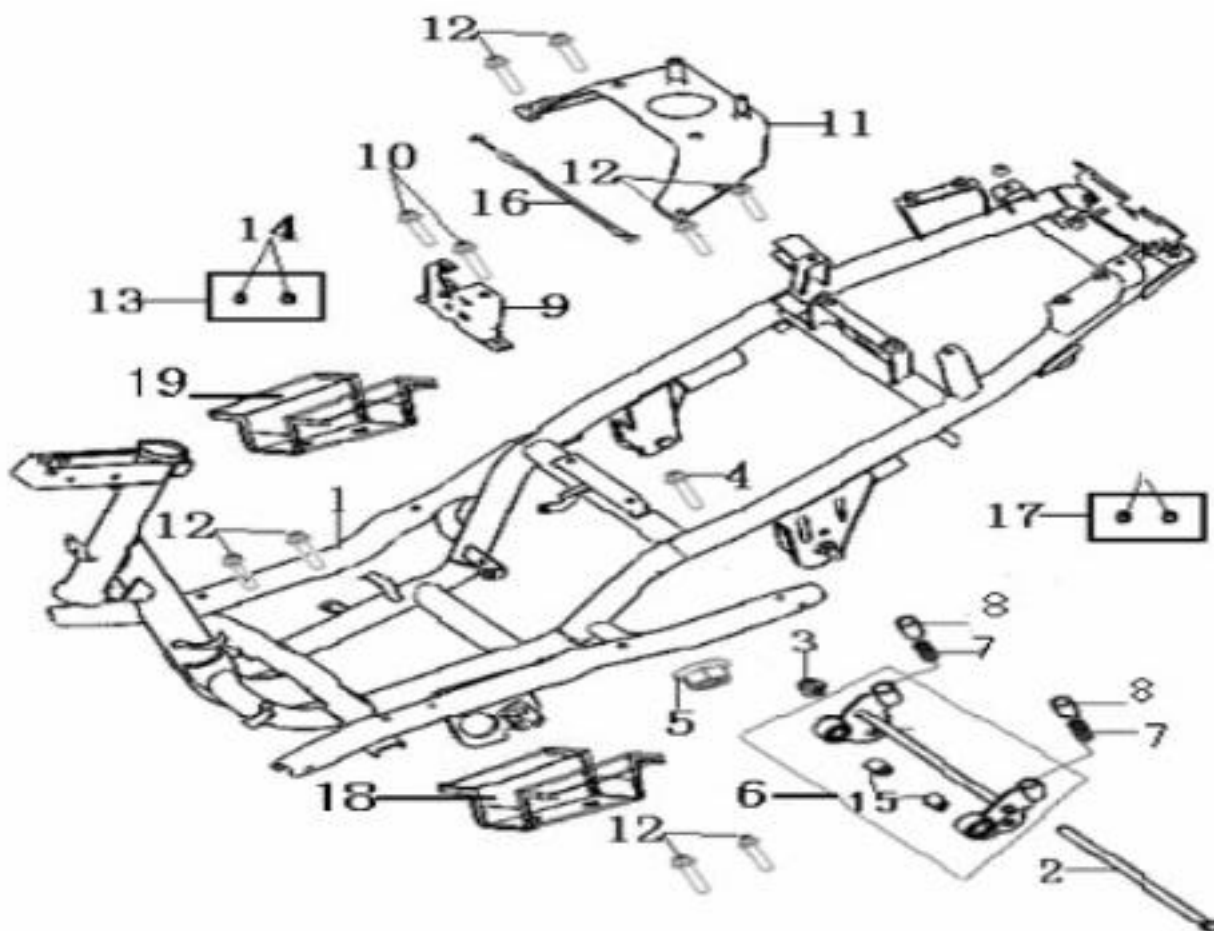

Nr	Artikelnr	Benämning	Exkl. moms	Inkl. moms
1	161276	RAM KOMPL.	3596	4495
2	030729	BULT MOTORUPPHÄNGNING	128	160
3	031236	MUTTER M12	30	38
4	030726	BULT	24	30
5	031232	MUTTER M10X1.25	12	15
6	030736	MOTORFÄSTE	316	395
7	030727	GUMMISKYDD FJÄDER	40	50
8	030732	FJÄDER	24	30
9	030749	LÅSNING SADEL KOMPL.	196	245
10	031113	BULT M6X20	8	10
11	161274	FÄSTPLATTA PAKETHÅLLARE	116	145
12	031106	BULT M6X12	8	10
13	030730	RAMNUMMERPLÅT 45KM/H	156	195
14	031311	NIT 3.2X7	24	30
15	161294	BUSSNING	28	35
16	030752	WIRE SADELLÅS	28	35
17	161263	SKYLTT FORDONSDATA 45KM/H	156	195
18	161279	FR.L.FLOOR BRACKET	0	0
19	161280	FR.R.FLOOR BRACKET	0	0