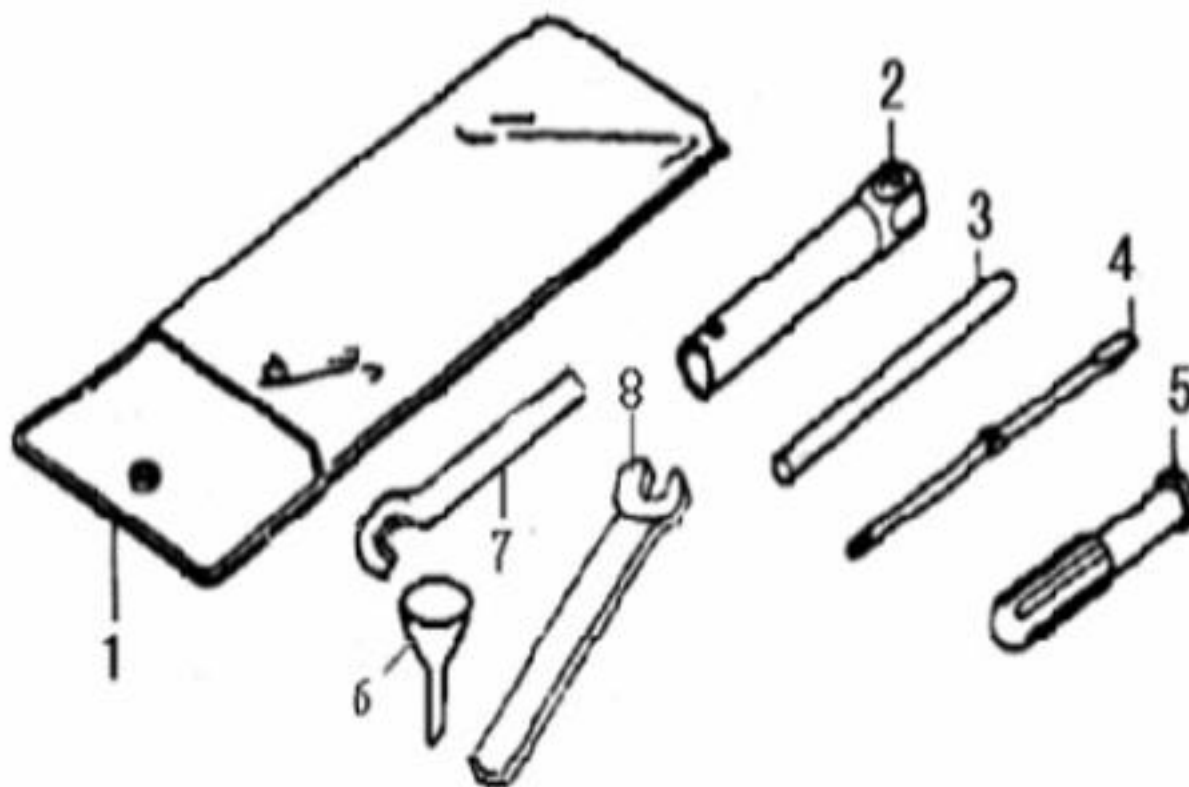

Nr	Artikelnr	Benämning	Exkl. moms	Inkl. moms
1	160136	VERKTYGSPÅSE	24	30
2	160126	TÄNDSTIFTSHYLSA	32	40
3	160124	PINNE TILL TÄNDSTIFTSHYLSA	12	15
4	160129	SKRUVMEJSEL	24	30
5	160132	HANDTAG	12	15
6	030110	TRATT	12	15
7	030111	JUSTERVERKTYG TILL STÖTDÄMPARE	24	30
8	160138	FAST NYCKEL 35MM	32	40