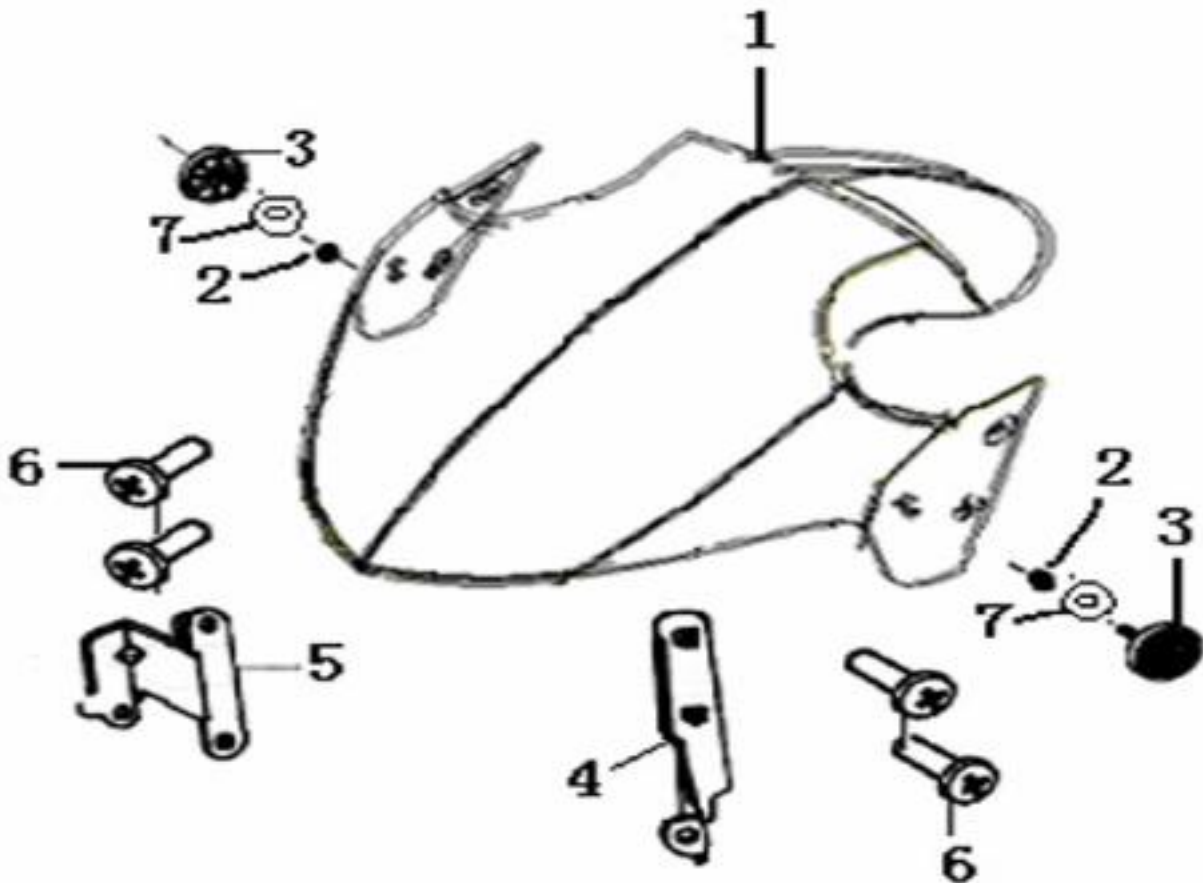

Nr	Artikelnr	Benämning	Exkl. moms	Inkl. moms
1	161338	FRAMSKÄRM MATRIX MATTSVART till Mattsvart	476	595
1	161337	FRAMSKÄRM MATRIX SVART till Grön	476	595
2	161707	MUTTER 5MM	8	10
3	161561	REFLEX	24	30
4	161347	FÄSTE FRAMSKÄRM HÖ	48	60
5	161348	FÄSTE FRAMSKÄRM VÄ	48	60
6	030788	SKRUV M6X16	8	10
7	161765	BRICKA M5	8	10