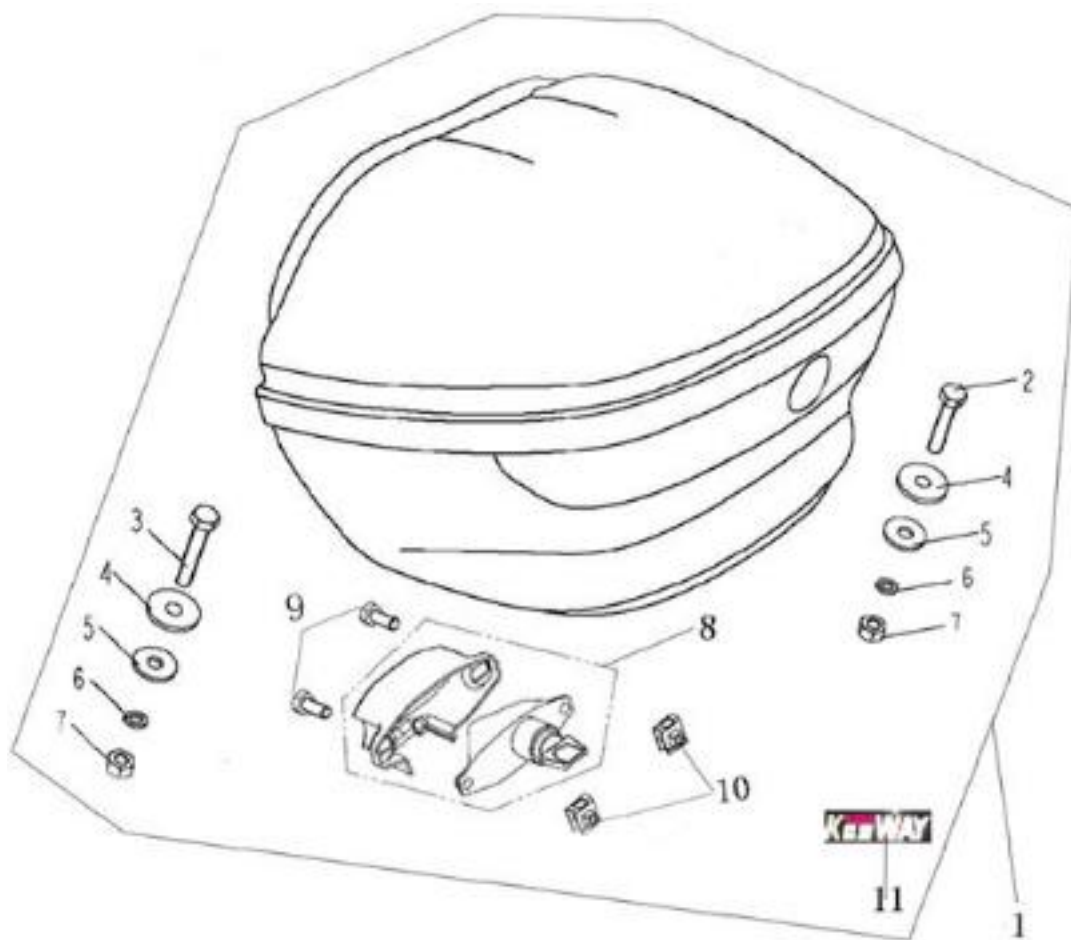

Nr	Artikelnr	Benämning	Exkl. moms	Inkl. moms
1	162062	TOPPBOX MATTSVART till Mattsvart	496	620
1	162010	TOPPBOX GRÖN till Grön	496	620
2	162073	BULT	8	10
3	162072	BULT	8	10
4	162070	BRICKA	8	10
5	161760	BRICKA	8	10
6	161754	FJÄDERBRICKA	8	10
7	161708	MUTTER M6	8	10
8	161571	LÅS TOPPBOX	120	150
9	161637	SKRUV M6X16	8	10
10	162063	CLIPSMUTTER	12	15
11	162115	EMBLEM	44	55