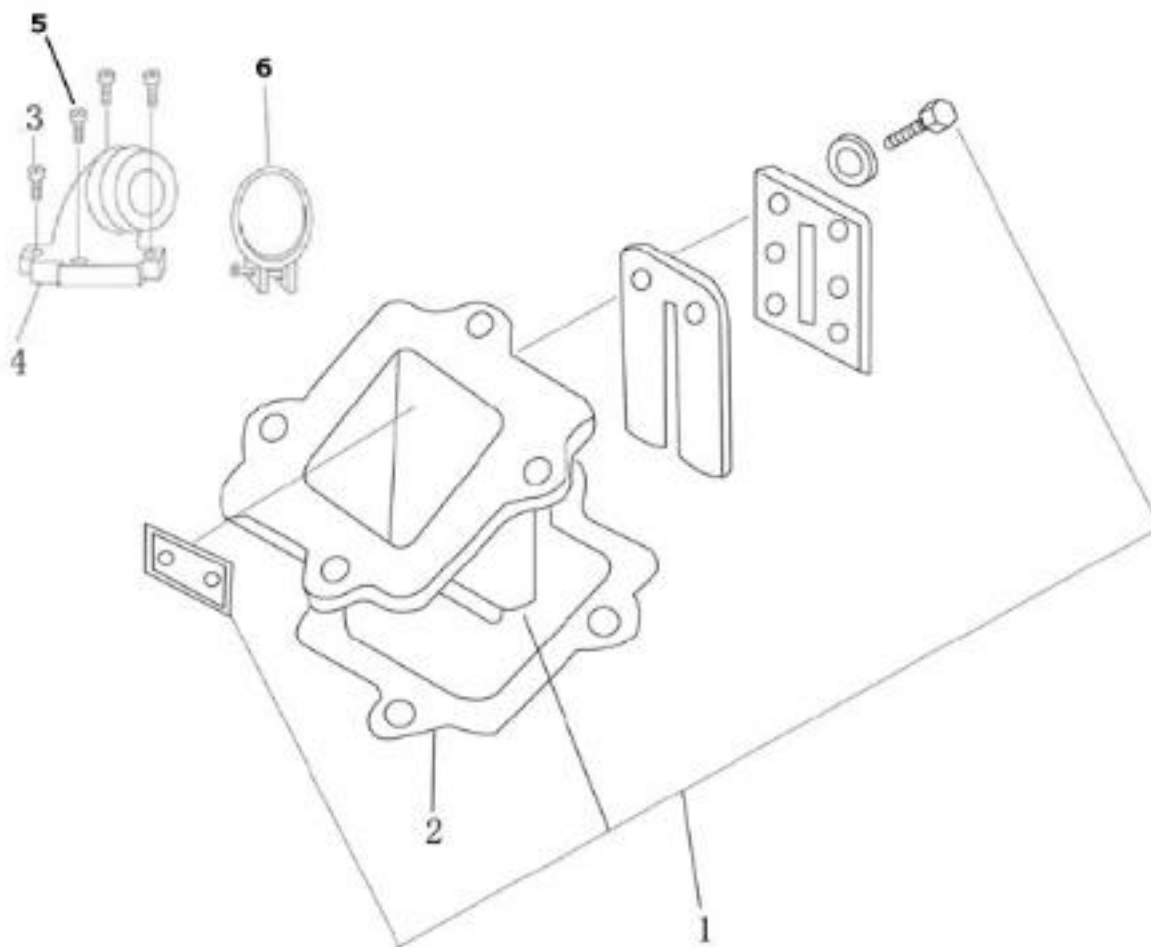

Nr	Artikelnr	Benämning	Exkl. moms	Inkl. moms
1	030354	REED VENTIL	225	282
2	030355	REED VENTIL PACKNING	28	35
3	031183	SKRUV M6X20	8	10
4	030350	INSUGSRÖR	232	290
5	030352	BRYTBULT	8	10
6	162023	KLAMMA	24	30