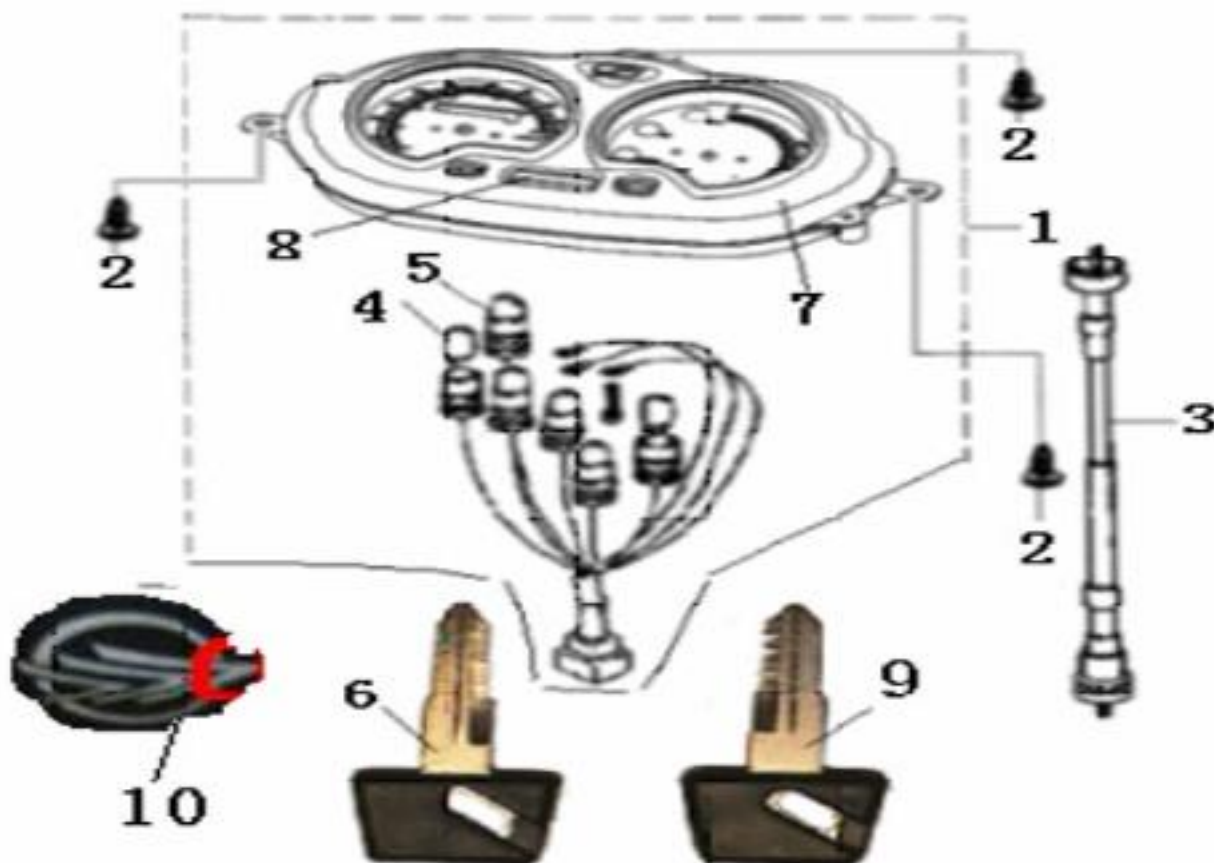

Nr	Artikelnr	Benämning	Exkl. moms	Inkl. moms
1	162040	HASTIGHETSMÄTARE 45KM/H	796	995
2	031260	SKRUV M4X12	8	10
3	030983	HASTIGHETSMÄTARWIRE	124	155
4	030980	GLÖDLAMPA 12V-3W	32	40
5	161479	GLÖDLAMPA 12V-1.7W	24	30
6	031045	NYCKELÄMNE HÖGER	76	95
7	162042	HASTIGHETSMÄTARGLAS	124	155
8	030984	KLOCKA	236	295
9	161580	NYCKELÄMNE VÄNSTER	76	95
10	162043	DEKAL KEEWAY	50	63