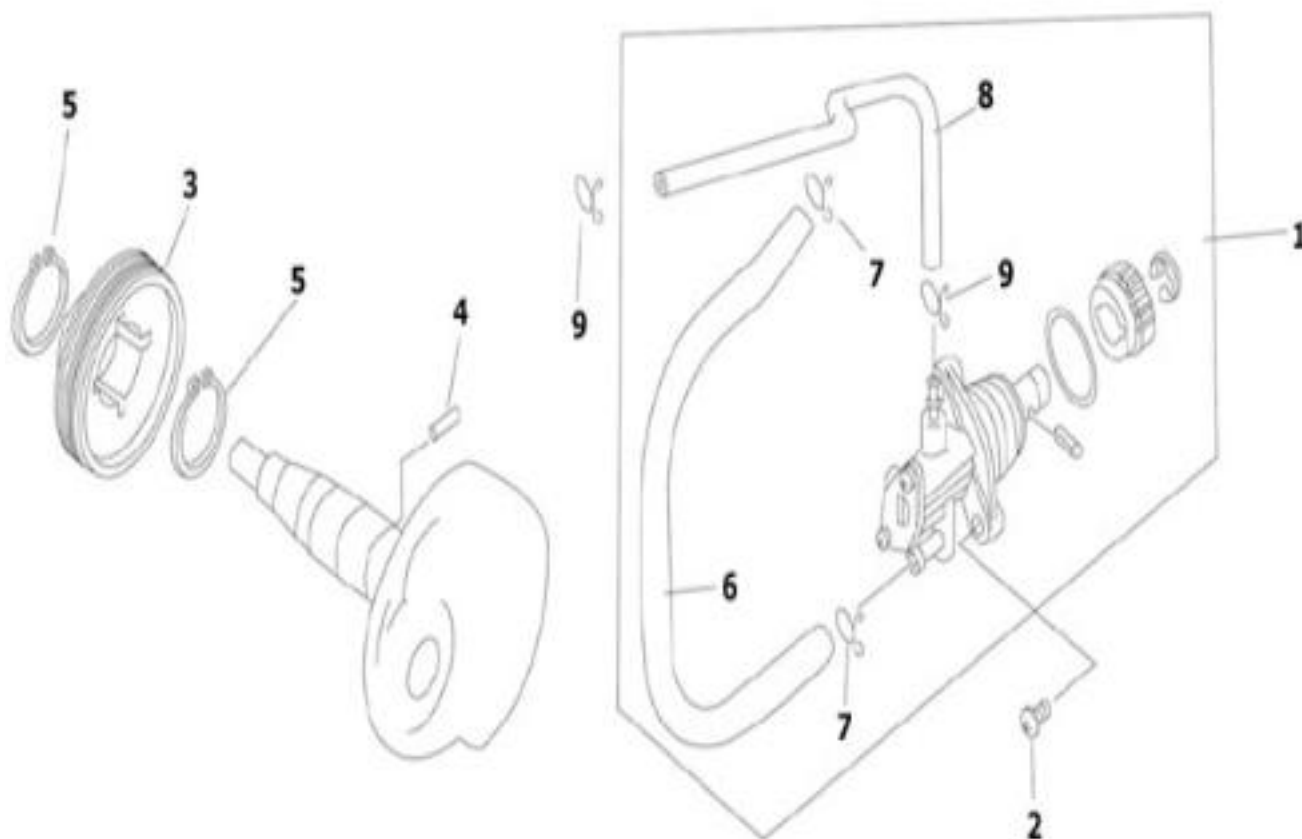

Nr	Artikelnr	Benämning	Exkl. moms	Inkl. moms
1	030257	KOMPL OLJEPUMP	636	795
2	031145	SKRUV M5X14	8	10
3	030227	DREV OLJEPUMP	236	295
4	031306	STYRPINNE	12	15
5	030212	LÅSRING	12	15
6	030261	OLJESLANG	76	95
7	030263	SLANG CLIPS	4	5
8	030266	SLANG	24	30
9	030269	SLANG KLÄMMA	4	5