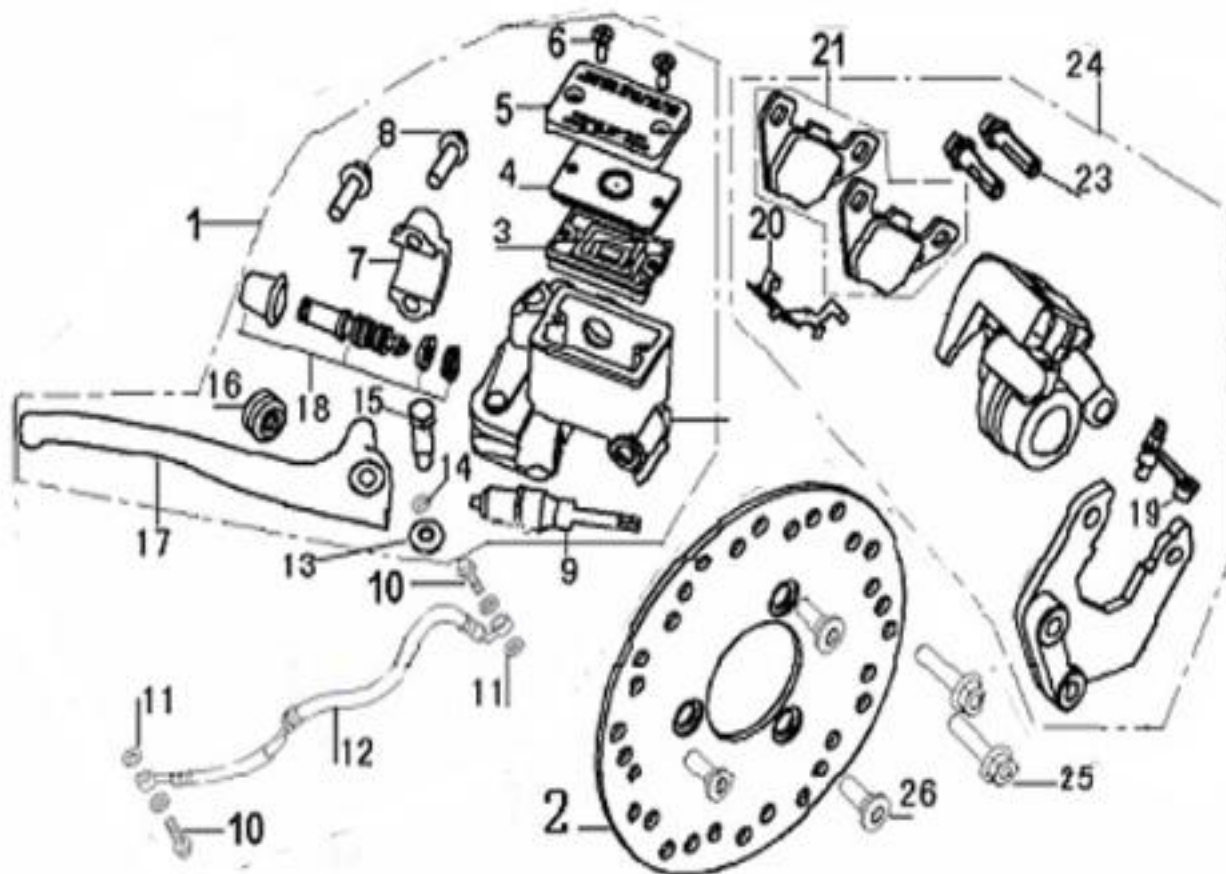

Nr	Artikelnr	Benämning	Exkl. moms	Inkl. moms
1	160857	HUVUDCYLINDER FRAMBROMS	996	1245
2	030552	BROMSSKIVA	775	969
3	030530	GUMMI HUVUDBROMSCYLINDER	31	39
4	030533	BRICKA, HUVUDCYLINDER	24	30
5	030532	LOCK HUVUDCYLINDER	38	48
6	031172	SKRUV M4X10	10	13
7	030546	FÄSTBYGEL BROMSCYL.	45	57
8	031088	BULT M6X23	8	10
9	030570	BROMSLJUSKONTAKT	38	48
10	030558	BANJO BULT	79	99
11	030550	BRICKA	8	10
12	030569	BROMSSLANG FRAM	396	495
13	031225	MUTTER M6	8	10
14	031282	FJÄDERBRICKA M6	8	10
15	030420	BULT M6	8	10
16	160854	FJÄDER	8	10
17	030544	BROMSGREPP HÖ	100	125
18	030567	REP.SATS HUVUDCYLINDER	115	144
19	030543	HATT LUFTNIPPEL	11	14
20	030539	HÅLLARE BROMSKLOSSAR	36	45
21	030565	BROMSKLOSSAR	156	195
23	030561	PINNE BROMSKLOSSAR	76	95