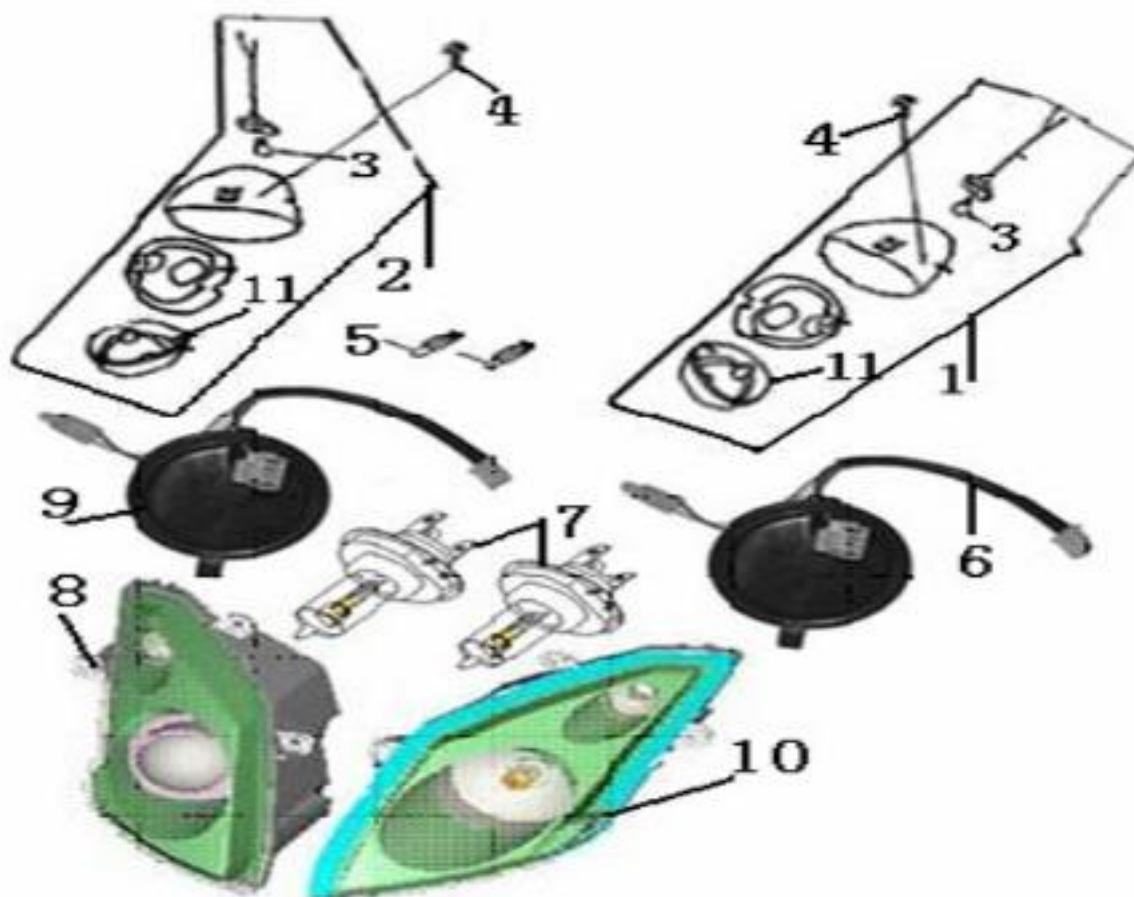

Nr	Artikelnr	Benämning	Exkl. moms	Inkl. moms
1	161512	BLINKERS KOMPL. VÄ	176	220
2	161526	BLINKERS KOMPL. HÖ	176	220
3	162120	GLÖDLAMPA 12V/10W, ORANGE	24	30
4	161793	SKRUV M5X14	8	10
5	161521	GLÖDLAMPA 12V/3W	24	30
6	161505	KABLAGE STRÅLKASTARE VÄ	108	135
7	161498	GLÖDLAMPA STRÅLKASTARE	76	95
8	161494	STRÅLKASTARE HÖ	400	500
9	161504	KABLAGE STRÅLKASTARE HÖ	108	135
10	161495	STRÅLKASTARE VÄ	400	500
11	161519	BLINKERSGLAS	48	60