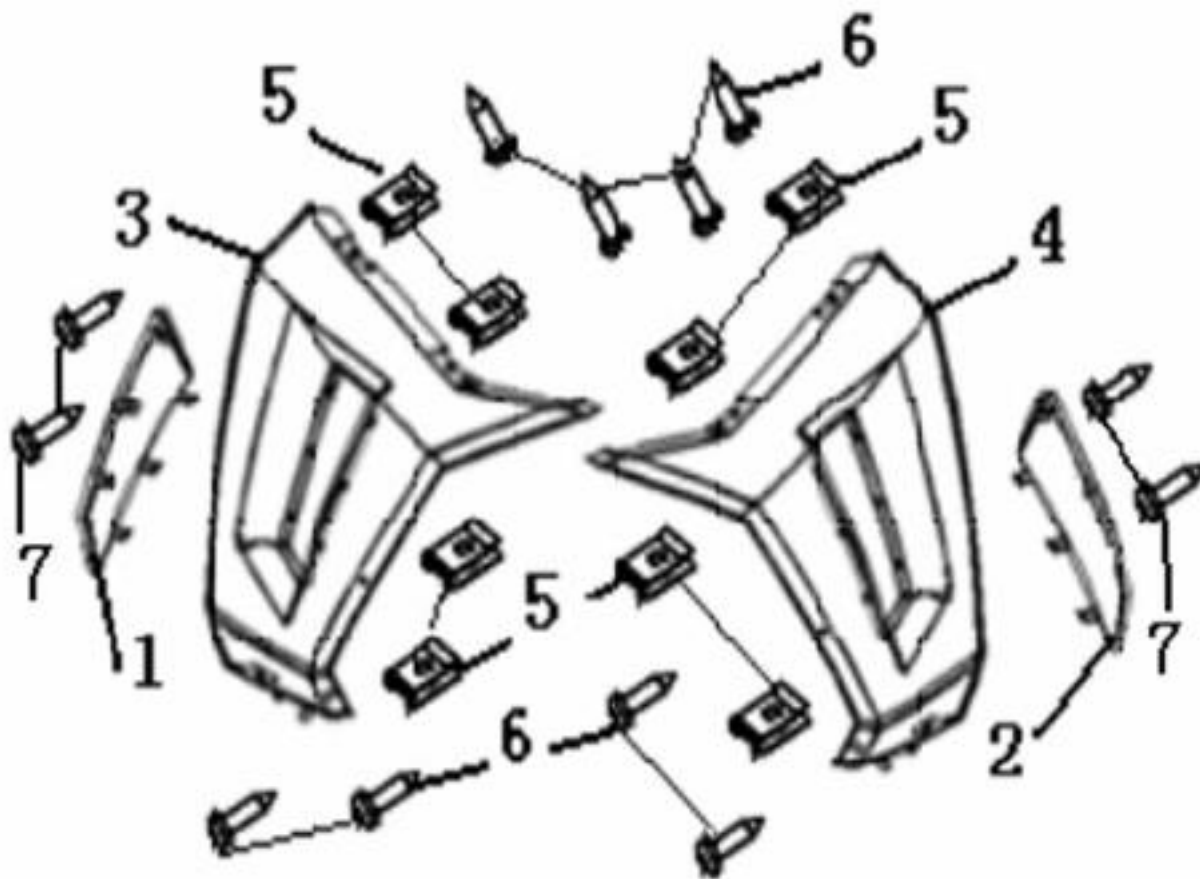

Nr	Artikelnr	Benämning	Exkl. moms	Inkl. moms
1	161386	DEKORATIONSKÅPA HÖ MATTSVART	64	80
2	161385	DEKORATIONSKÅPA VÄ MATTSVART	64	80
3	161391	FRÄMRE SIDOKÅPA HÖ MATRIX MATTSVART till Mattsvart	396	495
3	161393	FRÄMRE SIDOKÅPA HÖ MATRIX GRÖN till Grön	396	495
4	161387	FRÄMRE SIDOKÅPA VÄ MATRIX MATTSVART till Mattsvart	396	495
4	161389	FRÄMRE SIDOKÅPA VÄ MATRIX GRÖN till Grön	396	495
5	030966	MUTTER M5	8	10
6	161747	SKRUV M4.8X16	8	10
7	031260	SKRUV M4X12	8	10