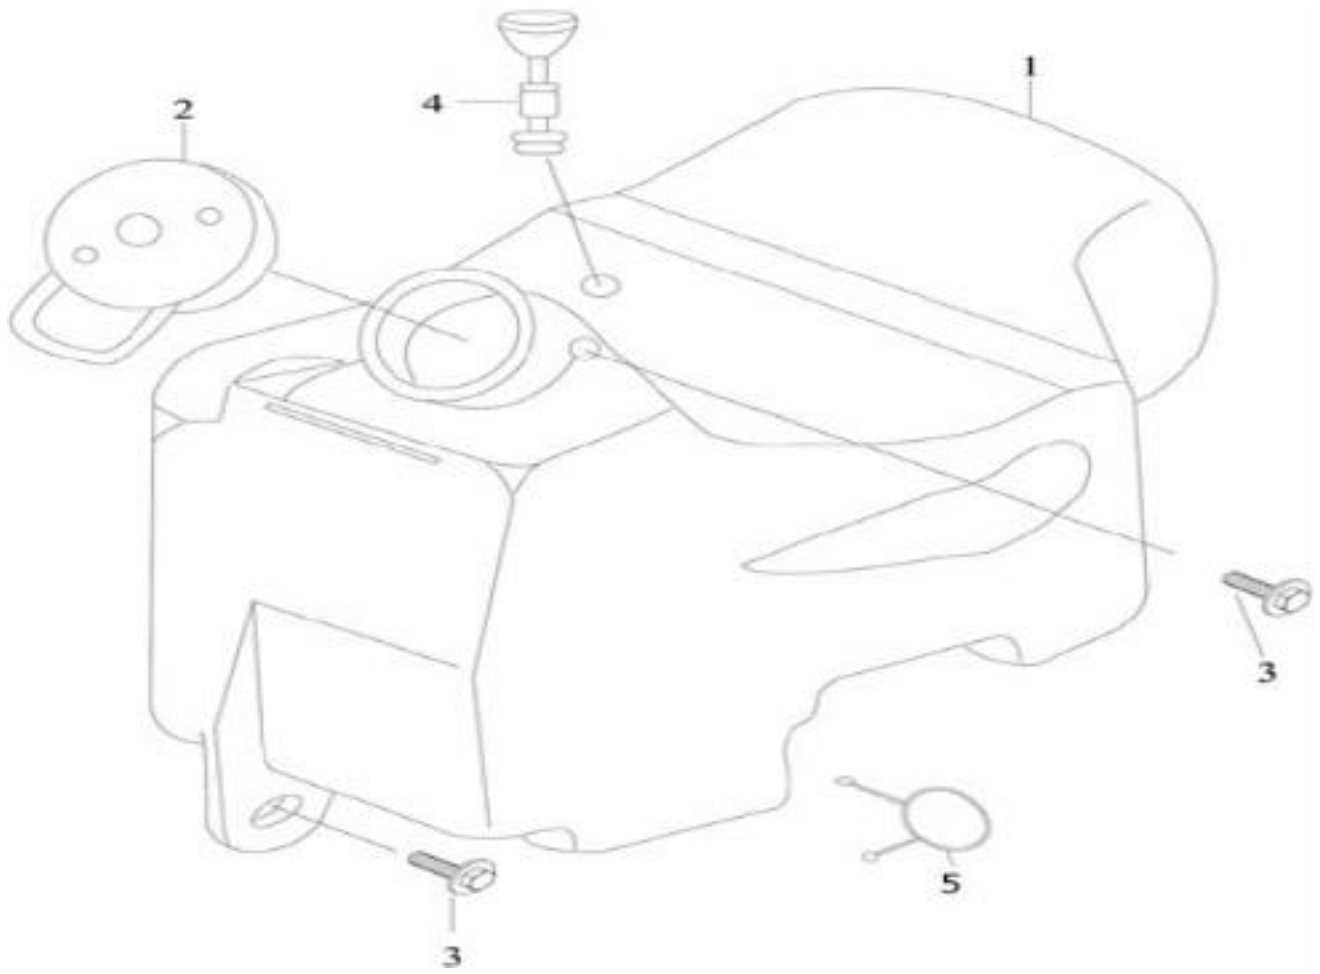

Nr	Artikelnr	Benämning	Exkl. moms	Inkl. moms
1	030759	OLJETANK	336	420
2	030760	OLJETANKLOCK	20	25
3	031107	BULT M6X16	8	10
4	030761	OLJENIVÅMÄTARE	124	155
5	030626	KLAMMA 8MM	8	10