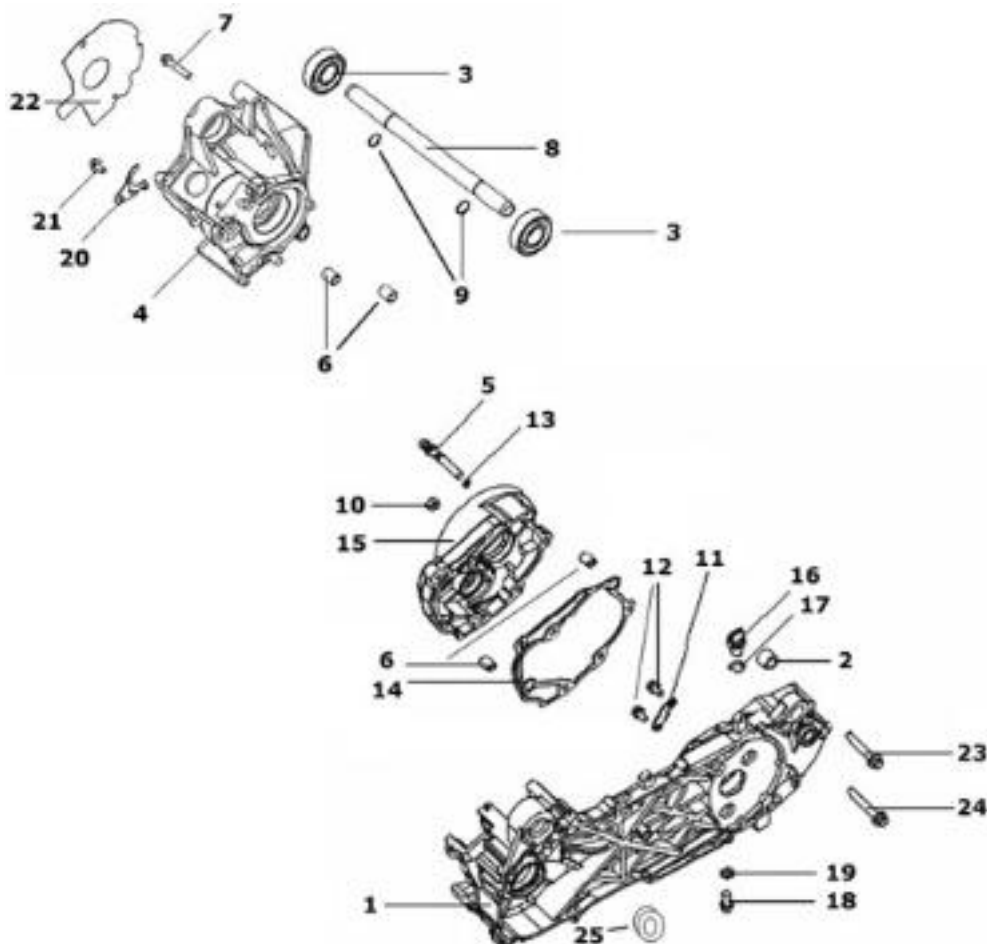

## **2005-2006**

Nr	Artikelnr	Benämning	Exkl. moms	Inkl. moms
1	030347	TOPPLOCK	402	<b>503</b>
2	030346	TOPPLOCKSPACKNING	40	<b>50</b>
3	030345	TÄNDSTIFT	60	<b>75</b>
4	030343	CYLINDER	886	<b>1108</b>
5	030344	CYLINDERFOTSPACKNING	15	<b>19</b>
6	160559	PINNBULT	16	<b>20</b>
7	160566	MUTTER	8	<b>10</b>
8	162074	BRYTMUTTER 25KM/H	8	<b>10</b>