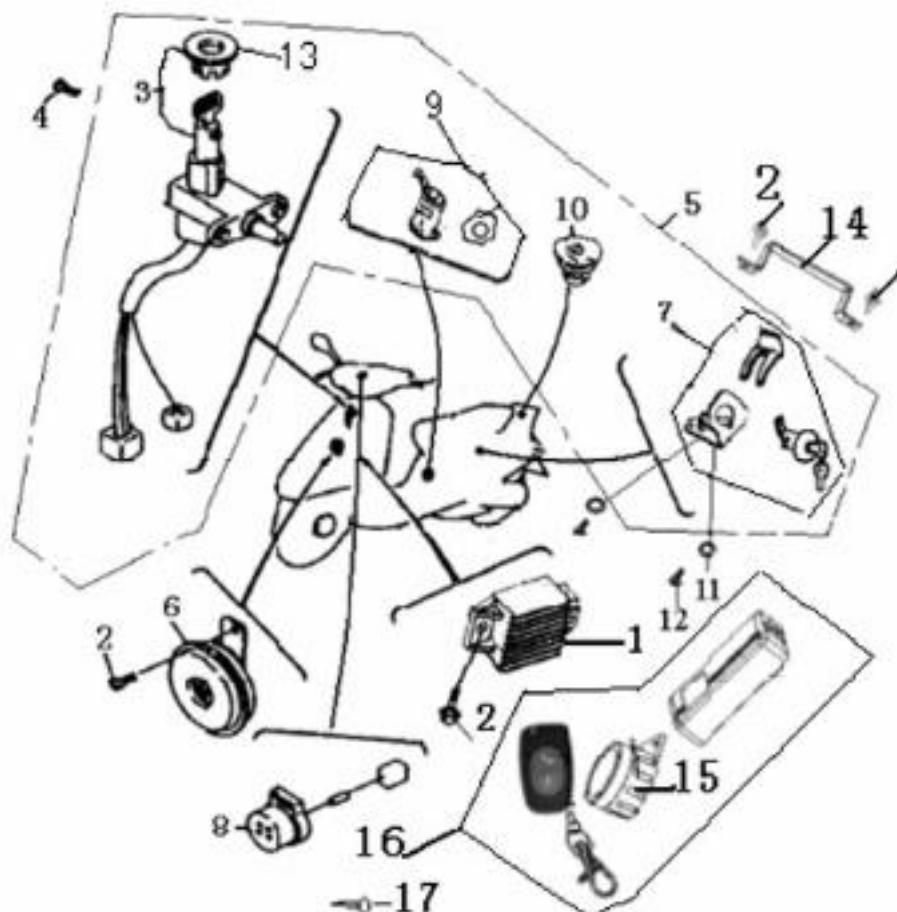

Nr	Artikelnr	Benämning	Exkl. moms	Inkl. moms
1	031075	VOLTREGULATOR	716	895
2	031106	BULT M6X12	8	10
3	031036	TÄNDNINGSLÅS	368	460
4	030174	SÄKERHETSSKRUV M6X16	28	35
5	161567	LÅS SATS	796	995
6	031363	SIGNALHORN	188	235
7	031043	LÅS SITS	128	160
8	161611	BLINKERSRELÄ	156	195
9	031041	LÅS OLJEPÅFYLLNING	96	120
10	161573	TANKLOCK LÅSBART	388	485
11	031289	BRICKA M5	8	10
12	031257	SKRUV M4X10	8	10
13	031038	TÄCKBRICKA TÄNDLÅS	16	20
14	161597	FÄSTE ALARMSYSTEM	76	95
15	161593	SIREN TILL LARM	156	195
16	161595	ALARMSYSTEM	796	995
17	161742	SKRUV	8	10