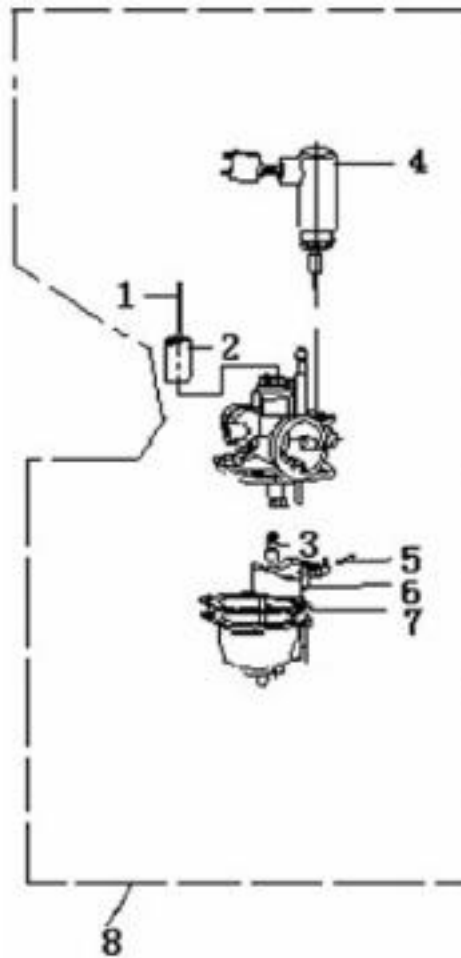

Nr	Artikelnr	Benämning	Exkl. moms	Inkl. moms
1	030367	TROTTELNÅL	260	325
2	030368	TROTTEL 45KM/H	96	120
3	030380	HUVUDMUNSTYCKE 47,5	40	50
4	030383	AUTOMATCHOKE	476	595
5	030388	FLOTTÖRAXEL	12	15
6	030389	FLOTTÖR	112	140
7	160687	PACKNING FLOTTÖRHUS	28	35
8	160675	FÖRGASARE KOMPL. 45KM/H	996	1245