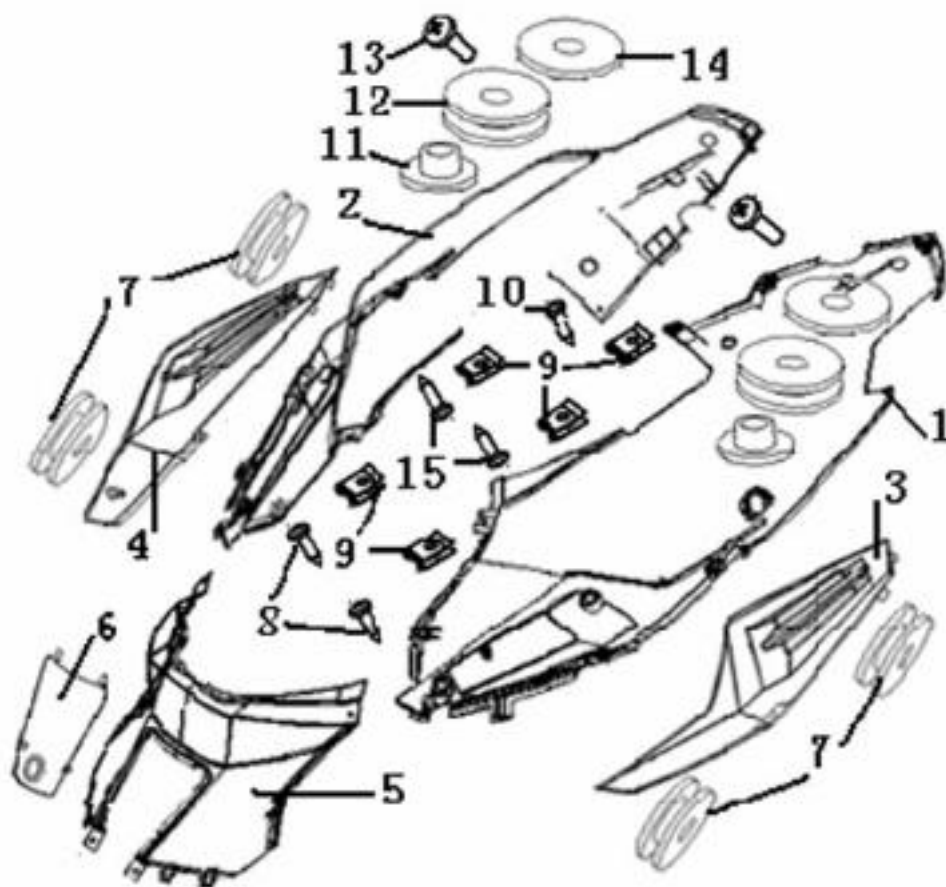

Nr	Artikelnr	Benämning	Exkl. moms	Inkl. moms
1	161423	SIDOKÅPA VÄ MATRIX MATTSVART till Mattsvart	1036	1295
1	161422	SIDOKÅPA VÄ MATRIX SVART till Grön	1036	1295
2	161429	SIDOKÅPA HÖ MATRIX MATTSVART till Mattsvart	1036	1295
2	161428	SIDOKÅPA HÖ MATRIX SVART till Grön	1036	1295
3	161432	UNDRE SIDOKÅPA VÄ SILVER	196	245
4	161437	UNDRE SIDOKÅPA HÖ SILVER	196	245
5	161439	KÅPA UNDER SADEL MATRIX	316	395
6	161450	INSPEKTIONSLUCKA	120	150
7	161448	GUMMIBRICKA	8	10
8	161743	SKRUV M4X16	8	10
9	030963	KÅPMUTTER M4	16	20
10	031260	SKRUV M4X12	8	10
11	030960	BUSSNING	8	10
12	161449	GUMMIBRICKA	8	10
13	031170	BULT	8	10
14	030187	GUMMIBRICKA	8	10
15	161744	SKRUV M4.2X19	8	10