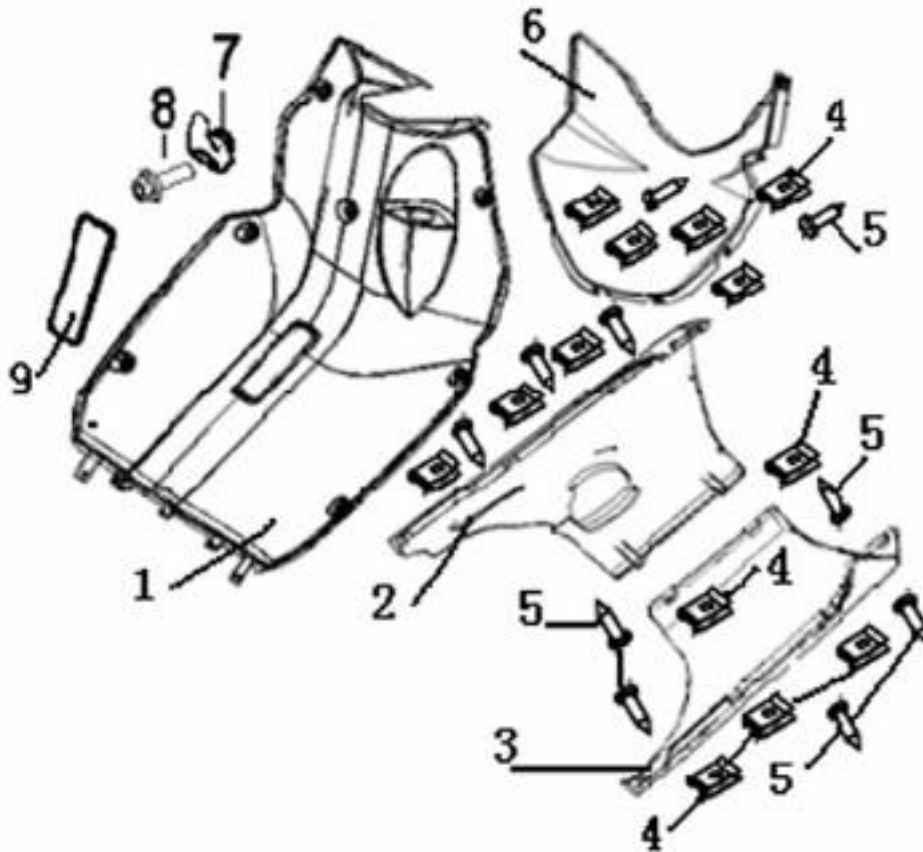

Nr	Artikelnr	Benämning	Exkl. moms	Inkl. moms
1	161402	BAKSTYCKE FRONTKÅPA MATRIX	420	525
2	161416	UNDERKÅPA VÄ MATRIX MATTSVART till Mattsvart	296	370
2	161415	UNDERKÅPA VÄ MATRIX SVART till Grön	296	370
3	161418	UNDERKÅPA HÖ MATRIX MATTSVART till Mattsvart	296	370
3	161417	UNDERKÅPA HÖ MATRIX SVART till Grön	296	370
4	030963	KÅPMUTTER M4	16	20
5	161743	SKRUV M4X16	8	10
6	161411	INNERSKÄRM FRAM	196	245
7	160958	KROK	24	30
8	031115	BULT M6X25	8	10
9	161405	INSPEKTIONSLUCKA	24	30