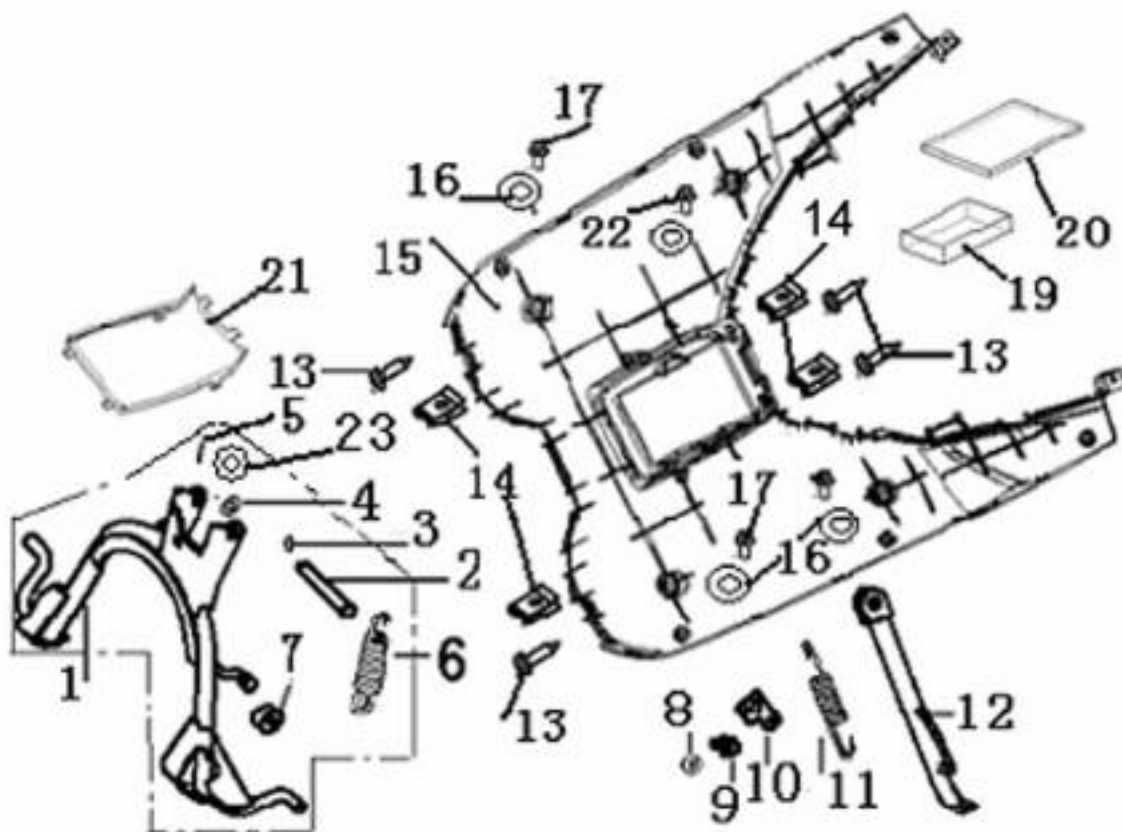

Nr	Artikelnr	Benämning	Exkl. moms	Inkl. moms
1	030745	CENTRALSTÖD	444	555
2	161307	AXEL CENTRALSTÖD	24	30
3	031339	O-RING M10X1.8	12	15
4	030741	BRICKA	8	10
5	030757	SAXSPRINT	8	10
6	162037	FJÄDER CENTRALSTÖD	28	35
7	030740	GUMMI	12	15
8	031221	MUTTER M8	8	10
9	030699	BULT, SIDOSTÖD	16	20
10	030701	KROK	12	15
11	161268	FJÄDER SIDOSTÖD	36	45
12	161309	SIDOSTÖD	196	245
13	161747	SKRUV M4.8X16	8	10
14	030966	MUTTER M5	8	10
15	161399	FOTPLATTA MATRIX	396	495
16	161762	BRICKA M6	4	5
17	161626	BULT M6X45	8	10
19	030971	GUMMI TILL BATTERI	44	55
20	030969	GUMMI TILL BATTERI	24	30
21	161470	BATTERILUCKA	76	95
22	161632	BULT M6X33	8	10
23	031294	BRICKA M10	8	10