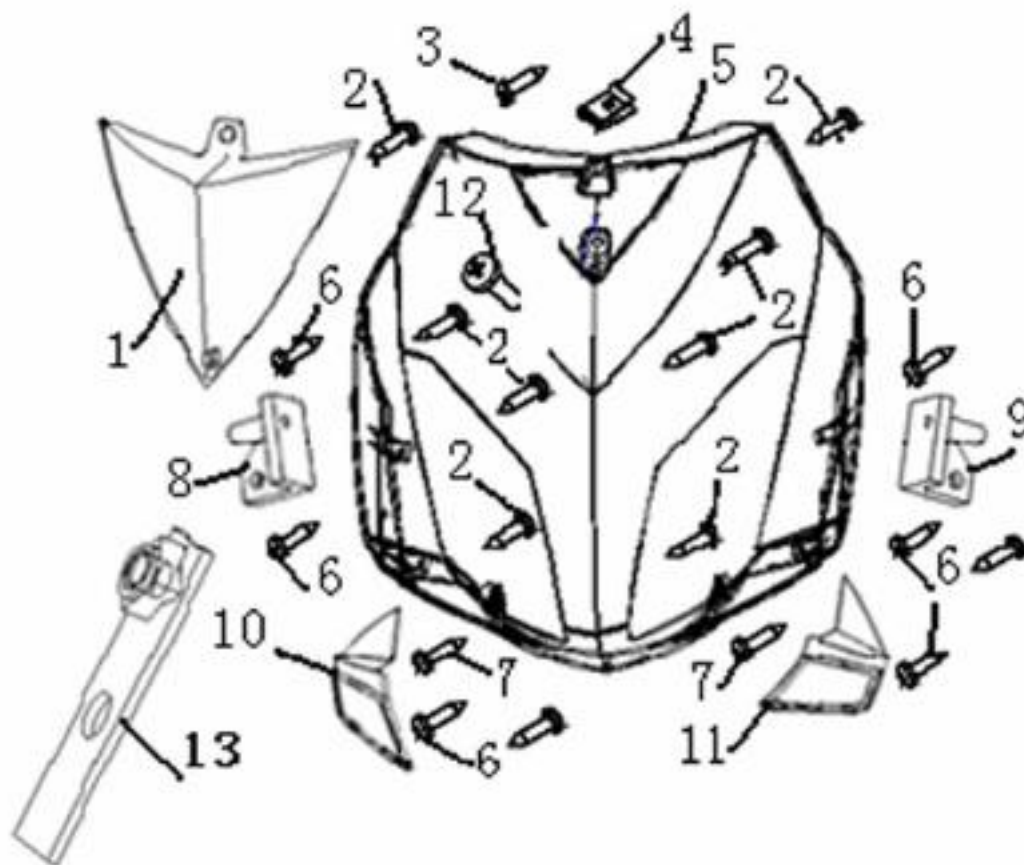

Nr	Artikelnr	Benämning	Exkl. moms	Inkl. moms
1	161377	ÖVRE KÅPA MATRIX MATTSVART till Mattsvart	108	135
1	161378	ÖVRE KÅPA MATRIX SILVER till Grön	108	135
2	031262	SKRUV M4X16	8	10
3	161743	SKRUV M4X16	8	10
4	030963	KÅPMUTTER M4	16	20
5	161369	FRONTKÅPA MATRIX MATTSVART till Mattsvart	1000	1250
5	161371	FRONTKÅPA MATRIX GRÖN till Grön	1000	1250
6	031260	SKRUV M4X12	8	10
7	031257	SKRUV M4X10	8	10
8	161384	FÄSTE STRÅLKASTARE HÖ	56	70
9	161383	FÄSTE STRÅLKASTARE VÄ	56	70
10	161396	FÄSTE STRÅLKASTARE HÖ	76	95
11	161395	FÄSTE STRÅLKASTARE VÄ	76	95
12	161789	SKRUV	8	10
13	161278	FÄSTJÄRN FRONTKÅPA	76	95