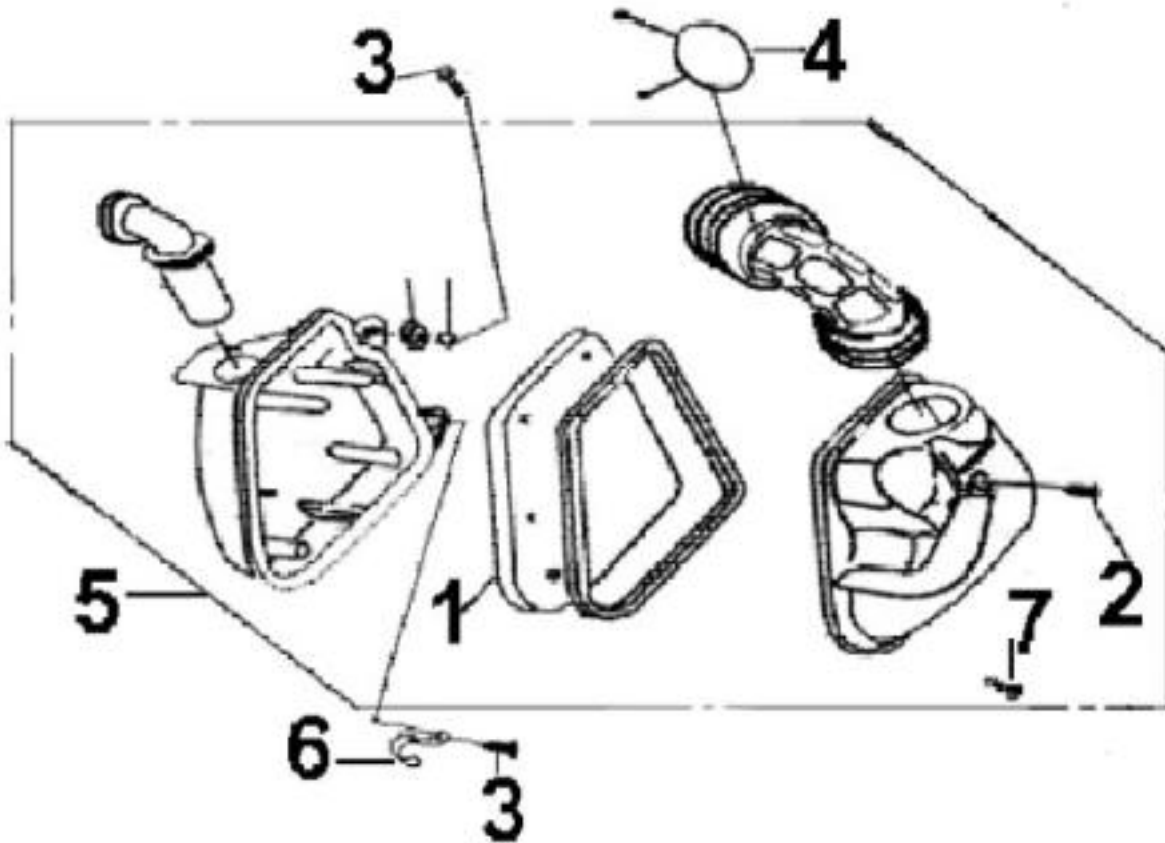

Nr	Artikelnr	Benämning	Exkl. moms	Inkl. moms
1	030614	LUFTFILTER	100	125
2	161745	SKRUV M4.2x20	8	10
3	031113	BULT M6X20	8	10
4	030605	KLÄMMA LUFTSLANG	20	25
5	160887	KOMPLETT LUFTRENARE	396	495
6	030615	HÅLLARE, BROMS KABEL	12	15
7	161741	SKRUV M4.2x12	8	10