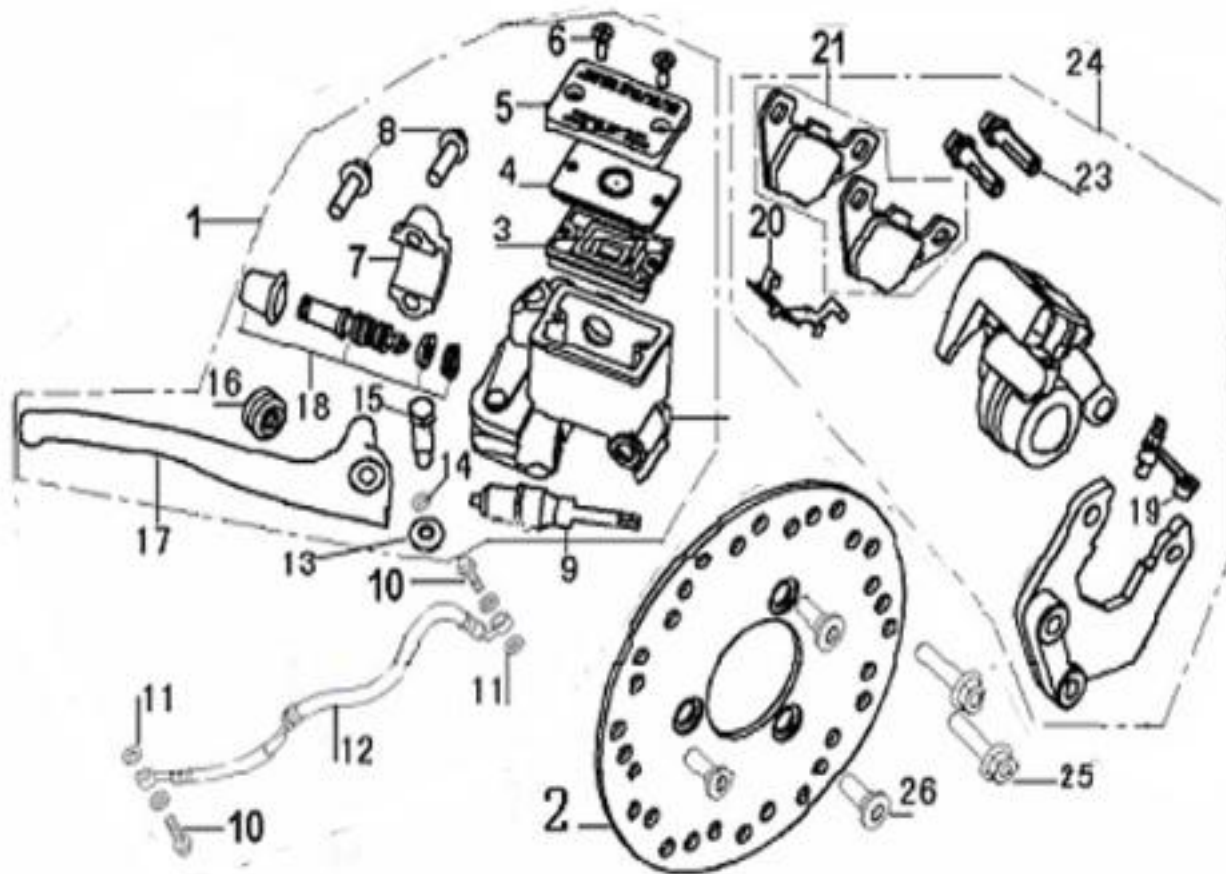

Nr	Artikelnr	Benämning	Exkl. moms	Inkl. moms
24	160859	BROMSOK KOMPL. RÖD	636	795
25	030560	BULT M8X36	8	10
26	030556	BULT BROMSSKIVA	12	15