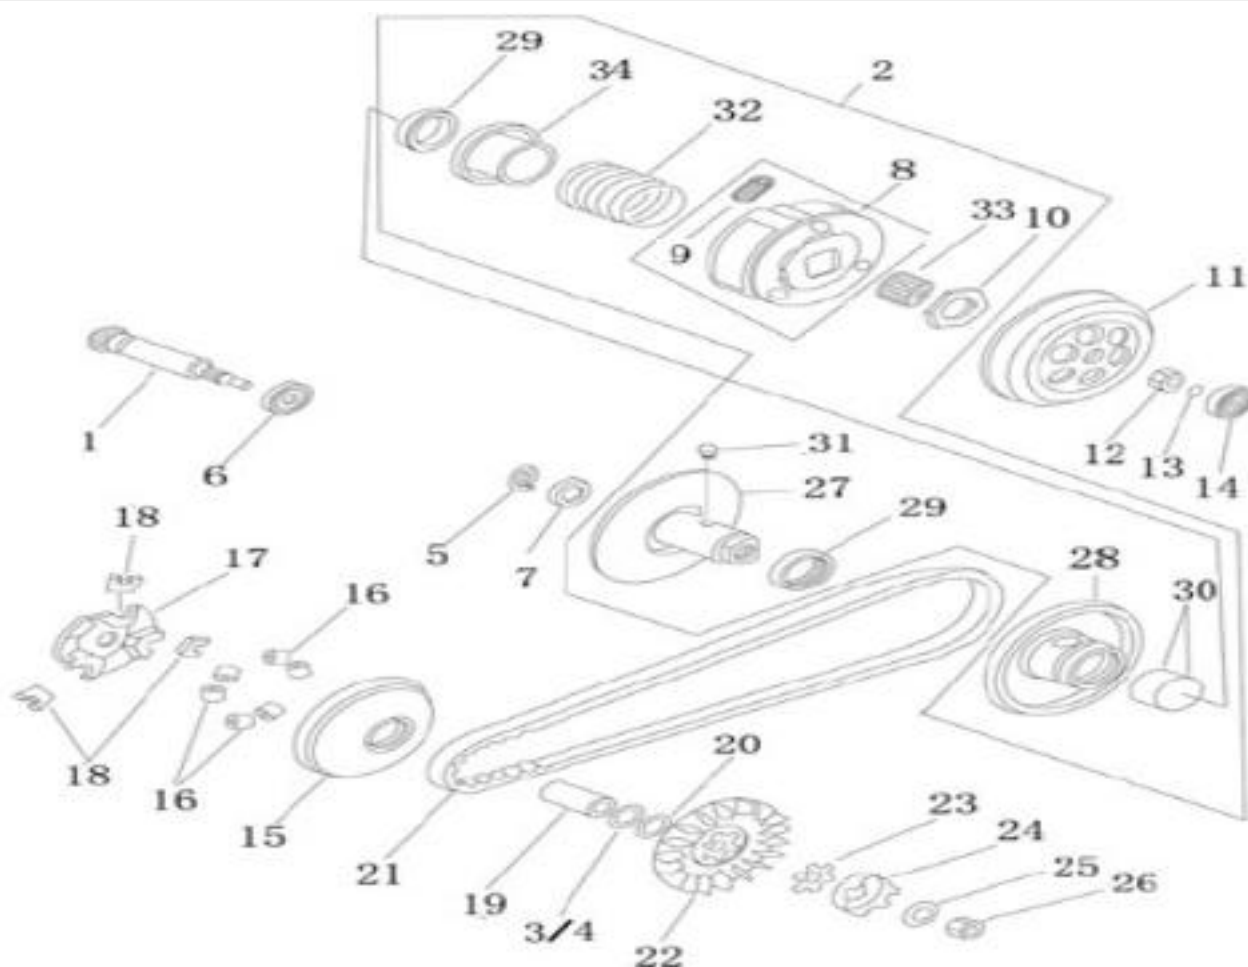

Nr	Artikelnr	Benämning	Exkl. moms	Inkl. moms
21	160522	DRIVREM	296	370
22	030295	YTTRE REMSKIVA	267	334
23	030296	PROPELLERBRICKA	44	55
24	030297	KICK START BRICKA	72	90
25	030217	BRICKA, FJÄDER	8	10
26	031213	MUTTER M12X1,25 (Special)	12	15
27	030302	INRE REMSKIVA KOPPLING	366	458
28	030303	YTTRE REMSKIVA KOPPLING	366	458
29	030304	OLJETÄTNING	20	25
30	030305	O-RING	16	20
31	030306	STYRNING	18	23
32	160552	FJÄDER	24	30
33	162022	LAGER	116	145
34	030313	FJÄDERHYLSA	44	55