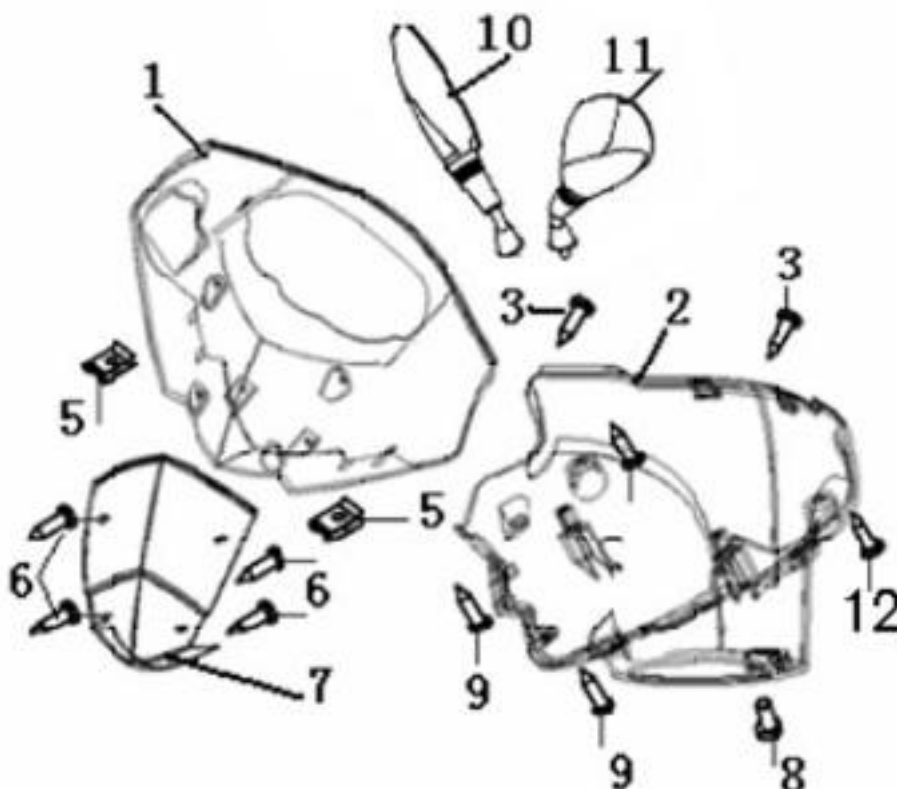

Nr	Artikelnr	Benämning	Exkl. moms	Inkl. moms
1	161352	STYRKÅPA MATRIX MATTSVART till Mattsvart	396	495
1	161354	STYRKÅPA MATRIX GRÖN till Grön	396	495
2	161357	STYRKÅPA UNDRE	312	390
3	161746	SKRUV M4.8X13	8	10
5	030963	KÅPMUTTER M4	16	20
6	031257	SKRUV M4X10	8	10
7	161360	INSTRUMENTKÅPA MATTSVART till Mattsvart	176	220
7	161361	INSTRUMENTKÅPA SVART/SILVER till Grön	176	220
8	161700	SKRUV M5X14	0	0
9	161743	SKRUV M4X16	8	10
10	160752	BACKSPEGEL HÖ	156	195
11	160748	BACKSPEGEL VÄ	156	195
12	031262	SKRUV M4X16	8	10