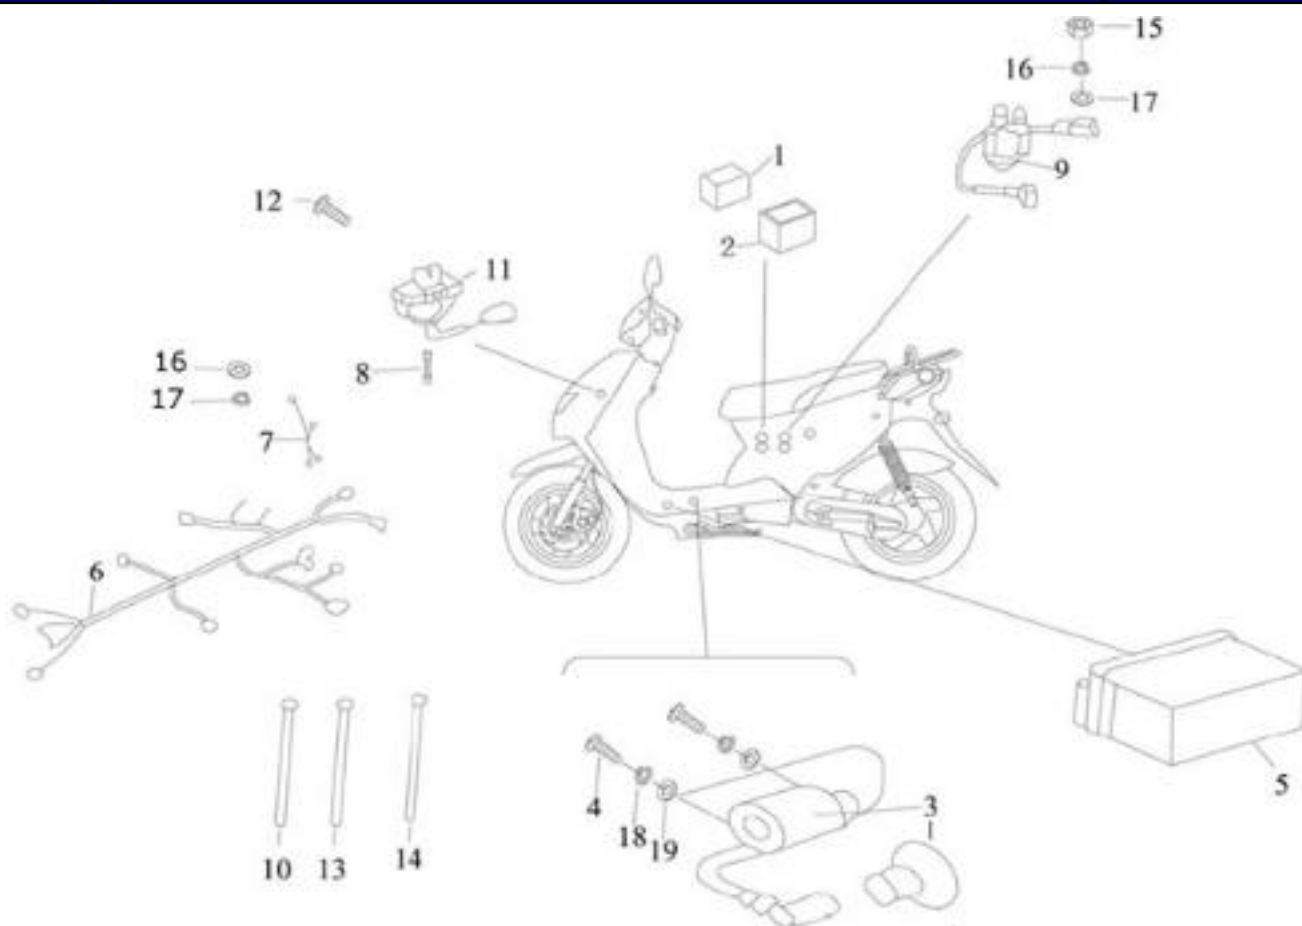

Nr	Artikelnr	Benämning	Exkl. moms	Inkl. moms
1	031073	CDI BOX EURO2	476	595
2	031062	FÄSTE C.D.I	36	45
3	031063	TÄNDSPOLE	460	575
4	031148	SKRUV M5X20	8	10
5	161602	BATTERI	196	245
6	162051	KABELSTAM FOCUS	696	870
7	031070	KABLAGE	32	40
8	031068	SÄKRING 8A	36	45
9	031055	STARTRELÄ	305	382
10	031057	BAND 250MM	24	30
11	031067	RESISTOR KOMPL.	181	227
12	031106	BULT M6X12	8	10
13	031061	BAND 200MM	24	30
14	031060	BAND 150MM	24	30
15	031198	MUTTER 6MM	8	10
16	031282	FJÄDERBRICKA M6	8	10
17	031291	BRICKA M6	8	10
18	031280	BRICKA M5	8	10
19	031289	BRICKA M5	8	10