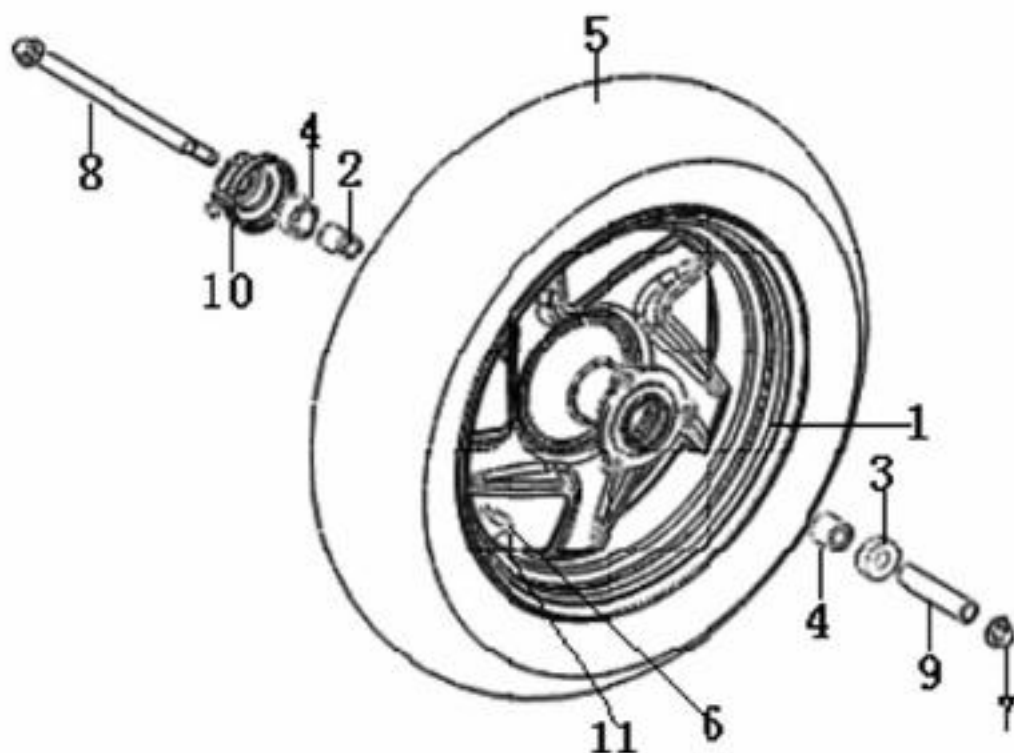

Nr	Artikelnr	Benämning	Exkl. moms	Inkl. moms
1	160807	FÄLG KOMPL. 3.5X12" MATTSVART till Mattsvart	1000	1250
1	160809	FÄLG KOMPL. 3.5X12" GRÖN till Grön	1000	1250
2	030516	DISTANSHYLSA	28	35
3	030515	OLJETÄTNING 22X35X7	20	25
4	031312	HJULLAGER 6201-2RS	88	110
5	031334	DÄCK 120/70-12	1619	2024
6	031337	FÄLG VENTIL	24	30
7	031236	MUTTER M12	30	38
8	030504	FRAMAXEL M12X1.25X224	108	135
9	030505	DISTANS	25	32
10	030514	H-MÄTAR DRIVNING	235	294
11	031338	VENTILHATT	12	15