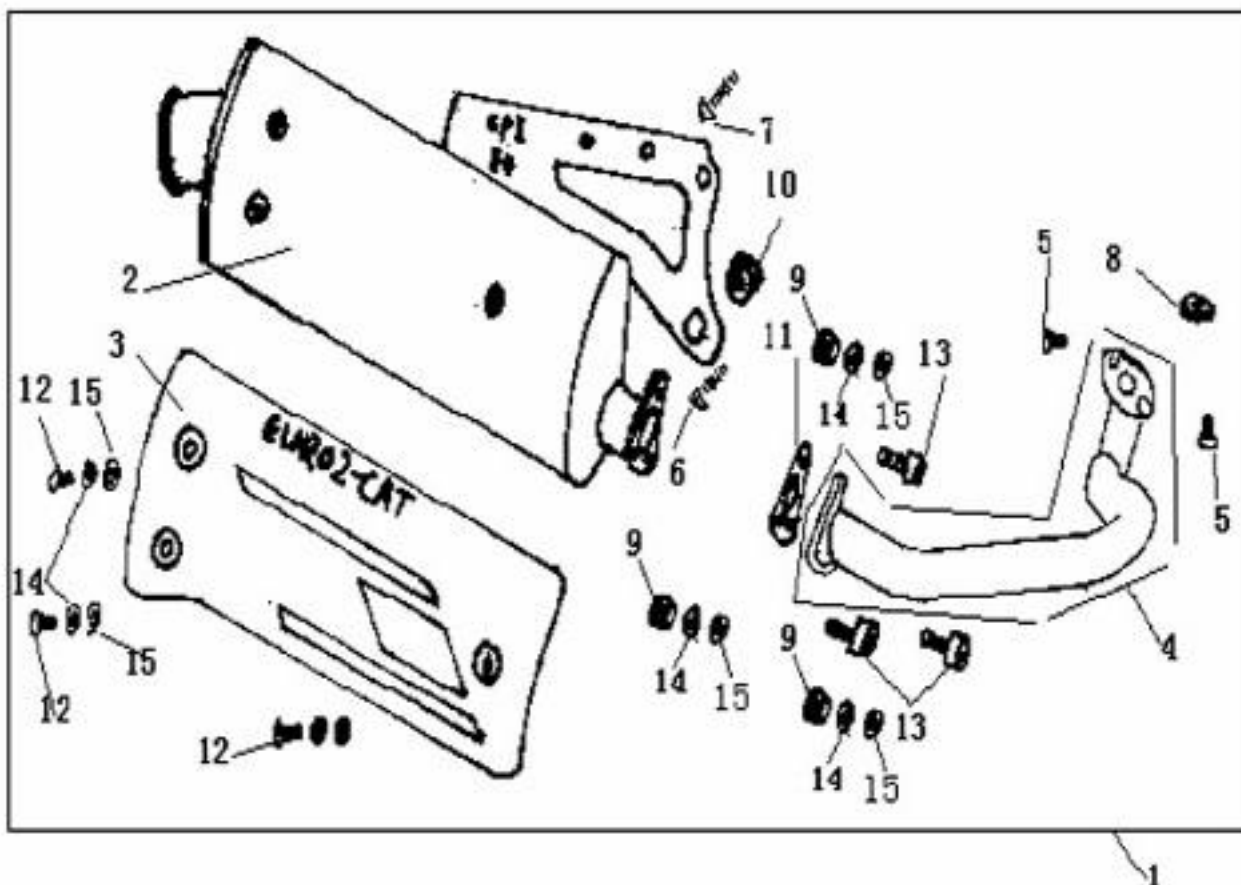

Nr	Artikelnr	Benämning	Exkl. moms	Inkl. moms
1	162031	KOMPLETT AVGASSYSTEM 45KM/H	1992	2490
2	160878	LJUDDÄMPARE	1396	1745
3	030579	VÄRMESKYDD	476	595
4	030586	AVGASRÖR 45KM/H	416	520
4	030588	AVGASRÖR 58KM/H	488	610
5	031107	BULT M6X16	8	10
6	031128	BULT M8X35	8	10
7	031123	BULT M8X20	8	10
8	030593	PACKNING UTBLÅS	20	25
9	031199	MUTTER M6	12	15
10	160883	BUSSNING	16	20
11	030589	PACKNING MELLAN BURK O RÖR	56	70
12	031155	BULT 6X10MM	56	70
13	030173	SÄKERHETSSKRUV M6X25	28	35
14	031281	BRICKA M6	8	10
15	031290	BRICKA M6	8	10