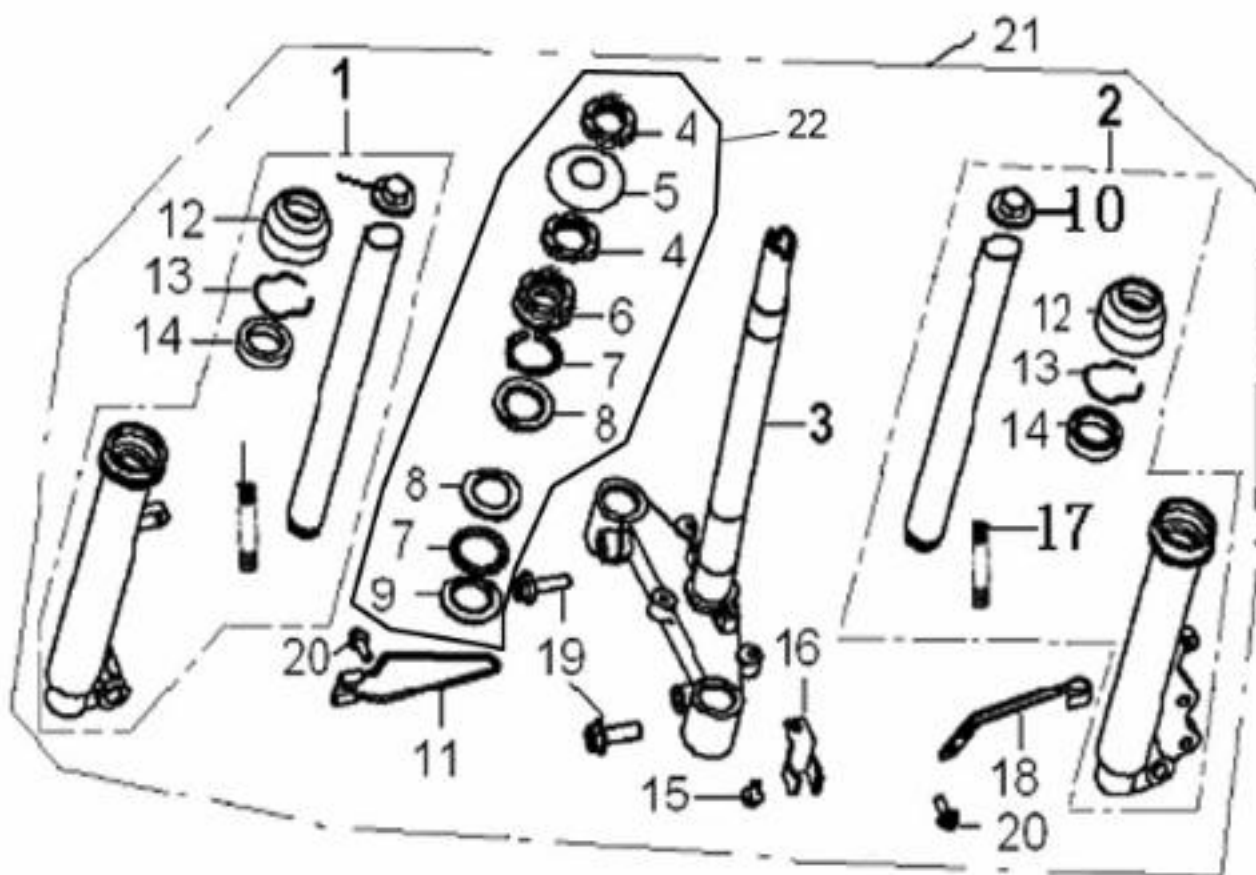

Nr	Artikelnr	Benämning	Exkl. moms	Inkl. moms
1	030500	KOMPL. GAFFELBEN HÖ 31MM	956	1195
2	030475	KOMPL. GAFFELBEN VÄ 31MM	956	1195
3	030468	GAFFELKRONA	1162	1453
4	030463	MUTTER STYRLAGER	25	32
5	030462	KÅPA KULLAGERBANA	28	35
6	030457	KULLAGERBANA, 1	55	69
7	031277	STÅLKULA SF5	8	10
8	030458	LAGERSKÅL, 2	120	150
9	030460	LAGERSKÅL, 4	112	140
10	160791	GAFFELBULT	24	30
11	030472	HÅLLARE HASTIGHETSWIRE	12	15
12	031459	DAMMSKYDD GAFFELBEN	156	195
13	160792	CLIPS	24	30
14	030497	P-BOX FRAMGAFFEL	80	100
15	031106	BULT M6X12	8	10
16	030466	HÅLLARE BROMSSLANG	24	30
17	160790	FJÄDER	156	195
18	030465	FR. BROMS SLANG HÅLLARE	97	122
19	031131	BULT 10X1.25X30	20	25
20	161638	BULT M6X16	8	10
21	160759	FRONT FORK ASSY.	2396	2995
22	162078	STYRLAGERSATS KOMPL.	636	795