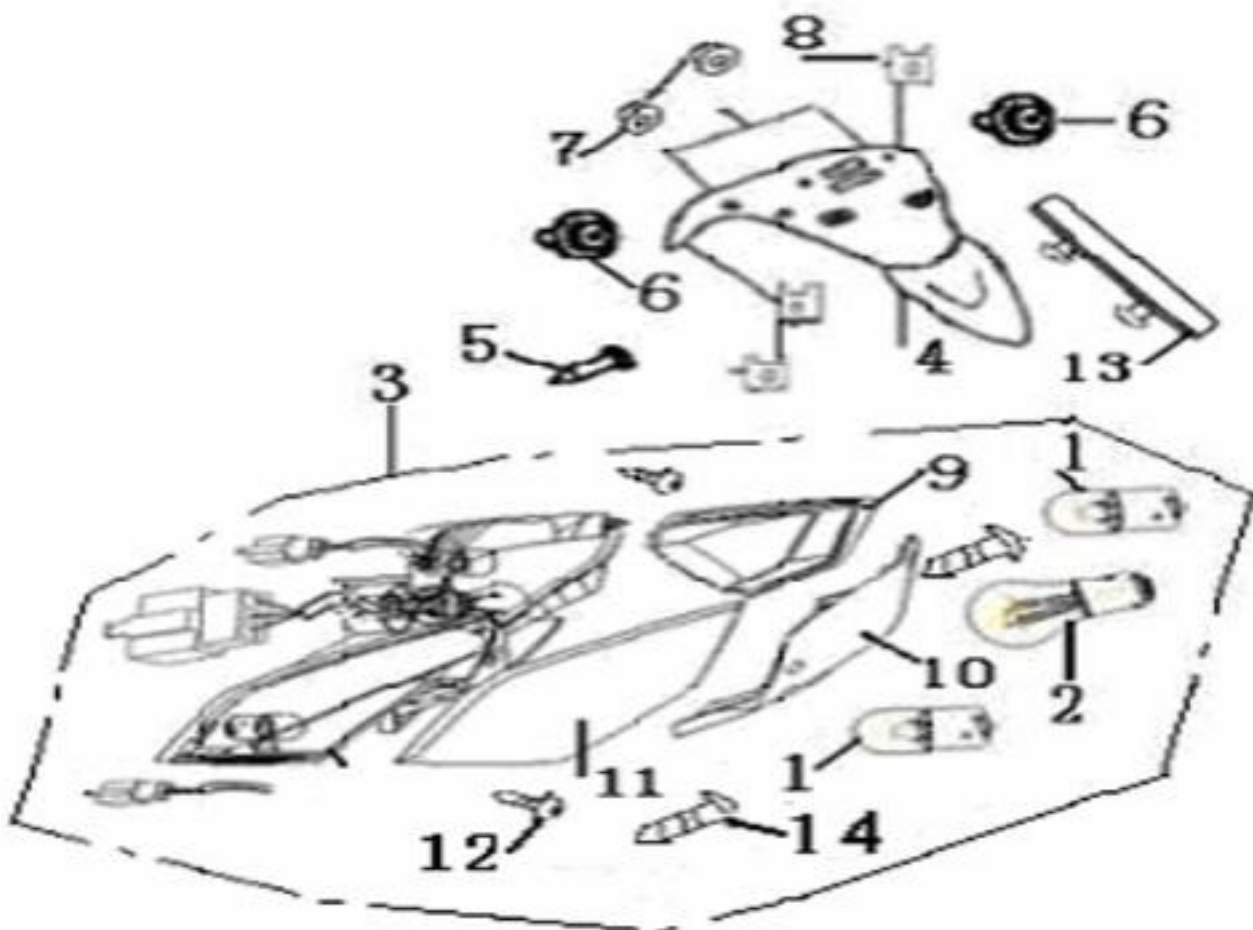

Nr	Artikelnr	Benämning	Exkl. moms	Inkl. moms
1	161536	GLÖDLAMPA 12V/10W	24	30
2	161552	GLÖDLAMPA 12V/21W/5W	24	30
3	161548	BAKLAMPA KOMPL. MATRIX	396	495
4	160175	BAKSKÄRM	236	295
5	161743	SKRUV M4X16	8	10
6	161798	SKRUV M6X16	8	10
7	031219	MUTTER M6	16	20
8	030963	KÅPMUTTER M4	16	20
9	161545	BLINKERSGLAS HÖ	96	120
10	161556	BAKLJUSGLAS	48	60
11	161538	BLINKERSGLAS VÄ	96	120
12	160166	SKRUV M3X8	8	10
13	161564	REFLEX	24	30
14	160165	SKRUV M5X20	8	10