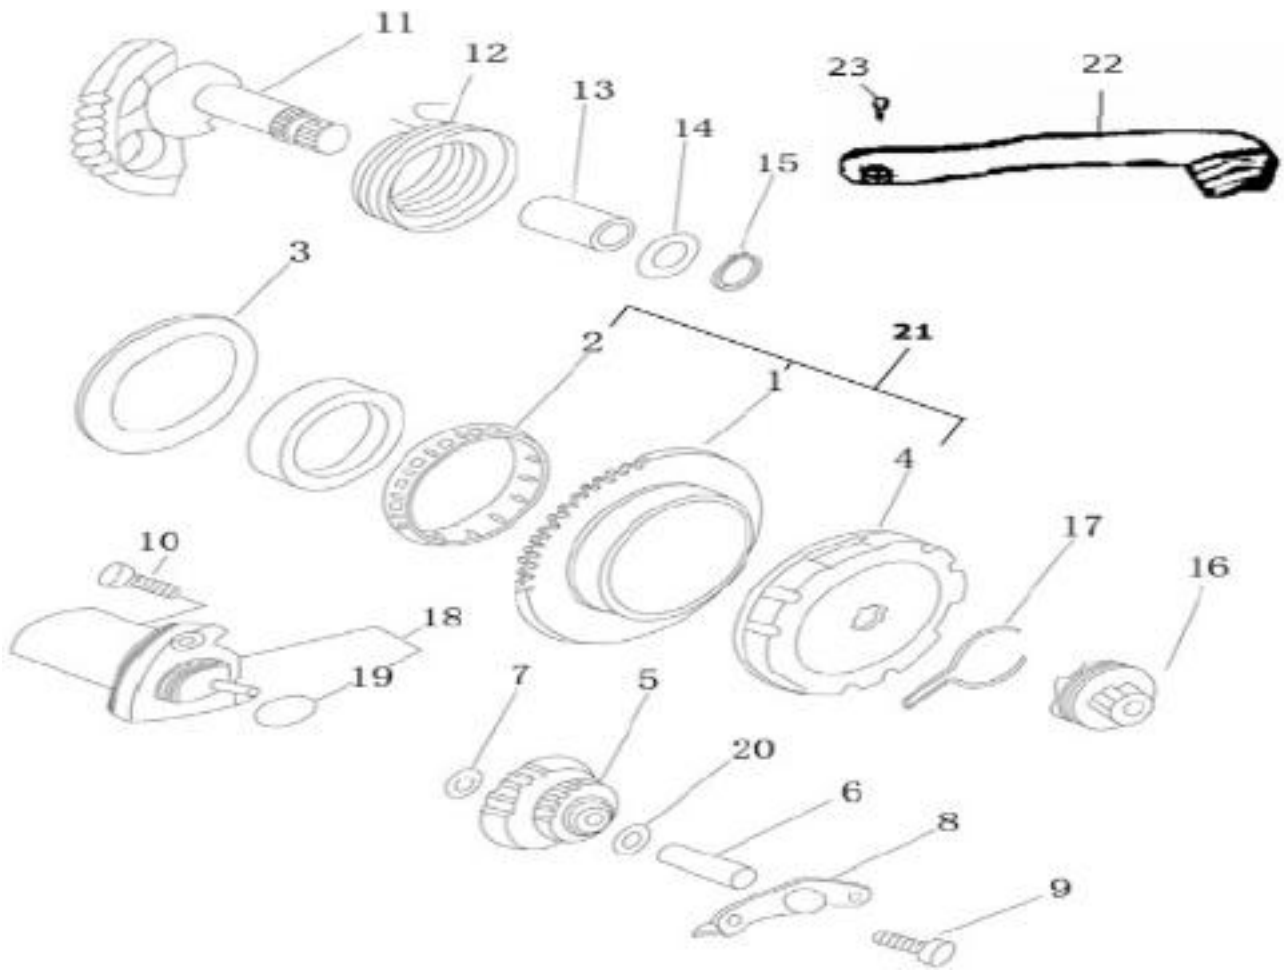

Nr	Artikelnr	Benämning	Exkl. moms	Inkl. moms
23	161696	INSEXSKRUV M6X25	12	15