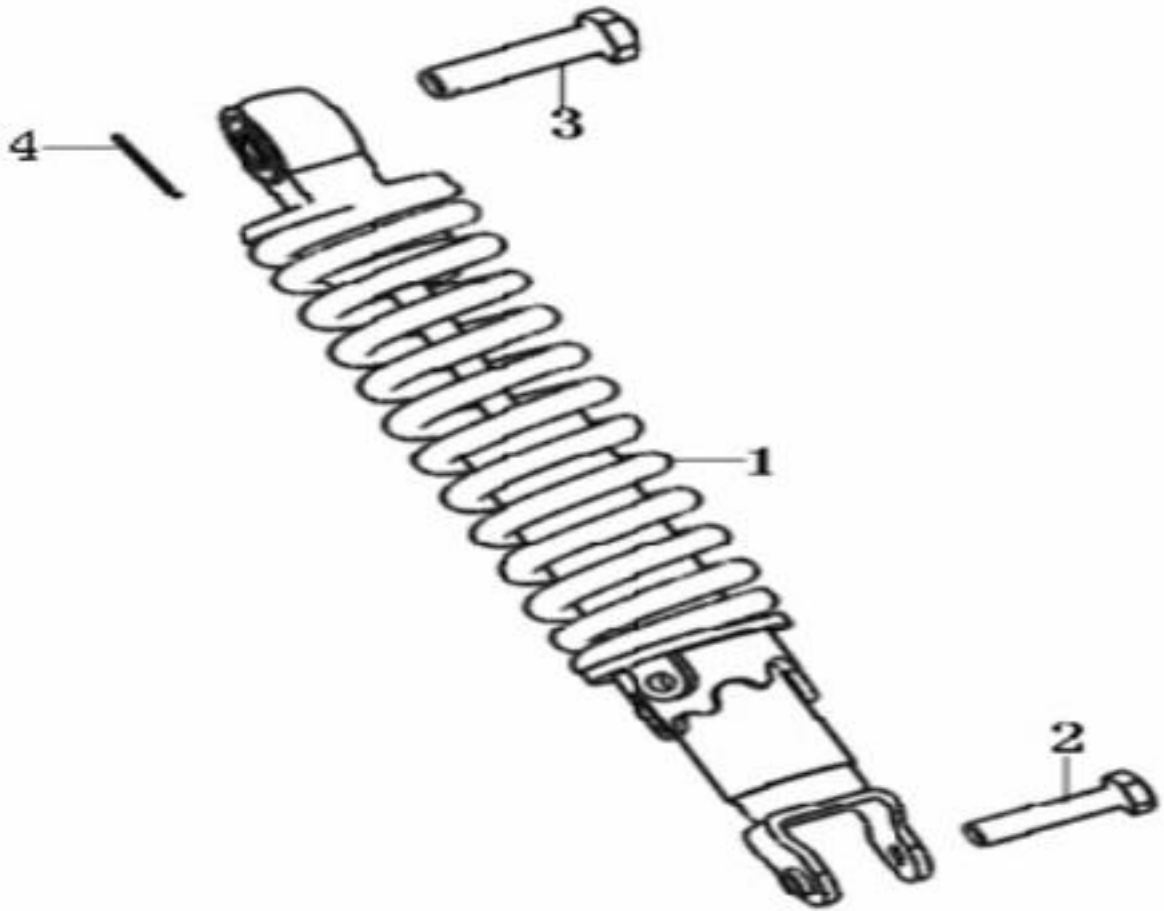

Nr	Artikelnr	Benämning	Exkl. moms	Inkl. moms
1	161323	STÖTDÄMPARE	716	895
2	030756	BULT M8	8	10
3	031137	BULT M10X1.25X40	12	15
4	030757	SAXSPRINT	8	10