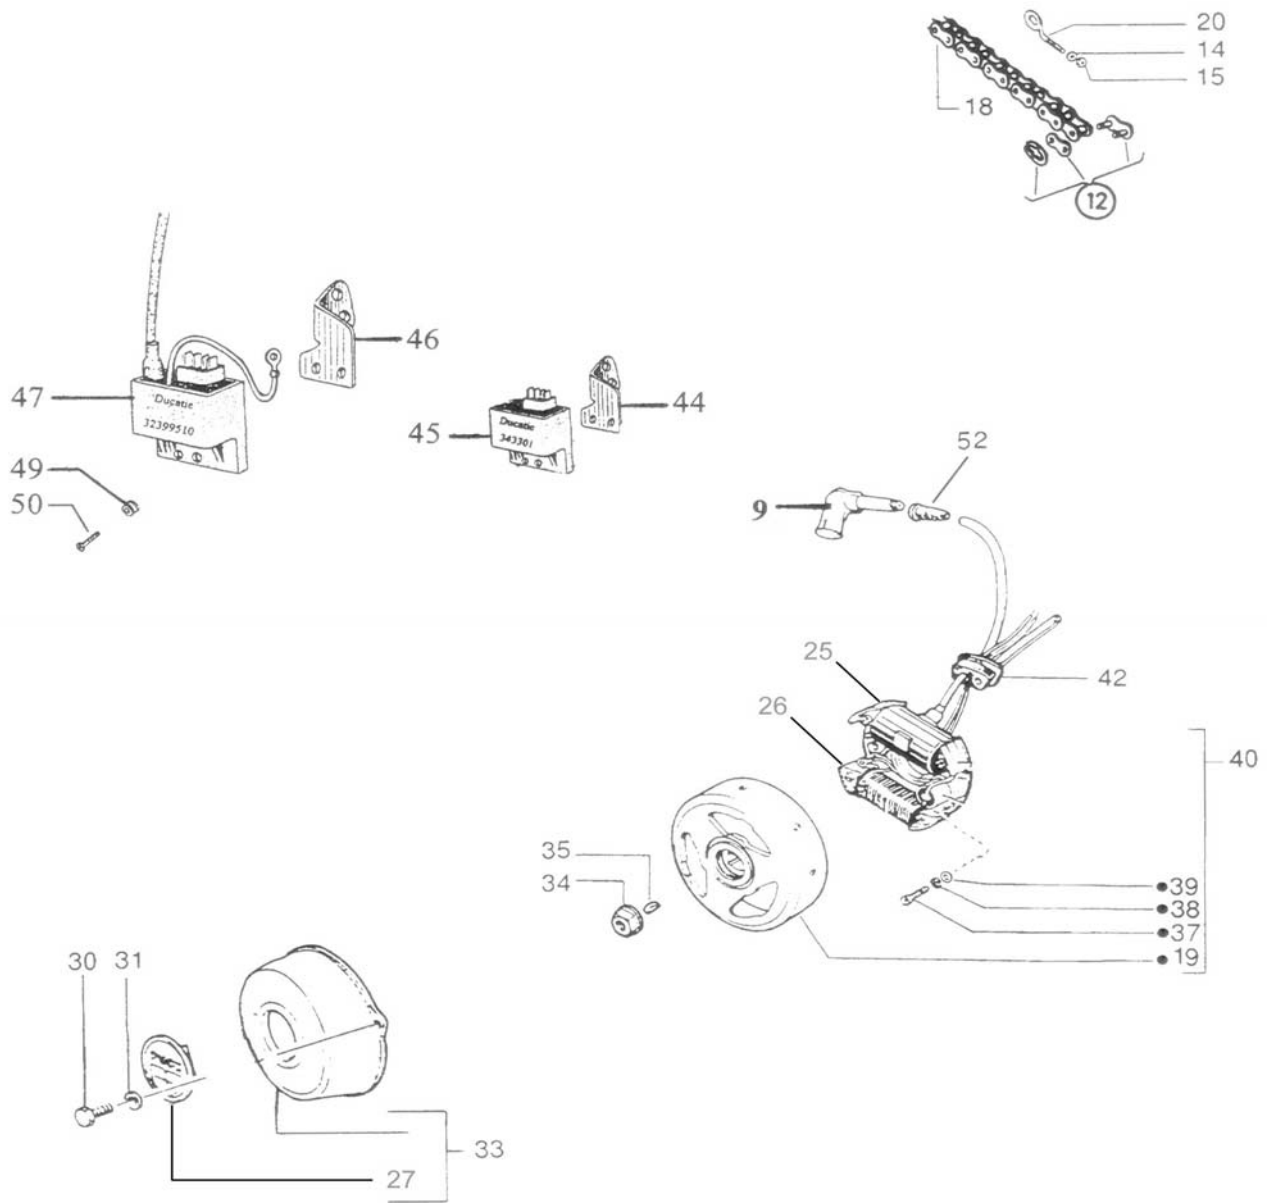

Reservdelskatalog
2004-09-21

Korado

Bild A - Motorblock, vevaxel, mm.

Bild B - Cylinder, kolv, mm.

Bild C - Frikoppling, transmission, mm.

Bild D - Tändningsdetaljer, kedja, mm.

Bild E - Ram, plastdetaljer, stöd, mm.

Bild H - Handtag, styre, vajrar, mm.

Bild I - Belysning, strömställare, mm.

Bild J - Hjul, bromsar, mm.

Bild K - Förgasare

Förgasare

<i>Bild</i>	<i>Artikel nummer</i>	<i>Beskrivning</i>	<i>Notering</i>
K:			
1*	010134	Huvudmunstycke 48	Standard (EU25)
1*	010135	Huvudmunstycke 52	
1*	010112	Huvudmunstycke 60	
1*	010113	Huvudmunstycke 62	Standard (SV30+EU45)
1*	010114	Huvudmunstycke 64	
1*	010115	Huvudmunstycke 66	
1*	010116	Huvudmunstycke 68	
1*	010117	Huvudmunstycke 70	
2	010119	Nålmunstycke	
3	010113	Packningsring	
4	010120	Trottelnål	
5	010118	Tillflödesmunstycke	
6	010122	Luftskruv	
7	010132	Packningsring	
8	010102	Trottel	
9	010125	Låsring (trottelnål)	
10	010104	Skål (trottel fjäder)	
11	010123	Tomgångsskruv	
12	010127	Fjäder (tomgångsskruv)	
13	010128	Trottel fjäder	
14	010130	Packning (trottellock)	
15	010101	Trottellock	
16	010110	Skruv (trottellock)	
20*	010100	Förgasare kompl. 18/14/108	SV30 + EU45
20*	010136	Förgasare kompl. 18/10/115	EU25
22	010107	Flotör	
23	010124	Flotöraxel	
24	010121	Flotörnål	
25	010106	Flotörhus	
26	010131	Packning (flotörhus)	
27	010110	Skruv (flotörhus)	
28	010126	Bränslefilter	
29	010105	Bränsleintag / lock	
30	010109	Skruv (bränsleintag)	
31	010129	Låsbricka	
32	010103	Chokventil	
33	070348	Fjäder (chokventil)	
37	010111	Skruv (förgasarfäste)	
40	010161	Vajersträckare (chokvajer)	
41	010162	Vajersträckare (gasvajer)	
42	070447	Bult M6x20 (insugsrör)	
43	070397	Bricka 6,4 (insugsrör)	
44	070383	Insugspackning	
45*	070385	Insugsrör	SV30 + EU45
45*	070469	Insugsrör	EU25
46	070407	O-ring (insugsrör)	