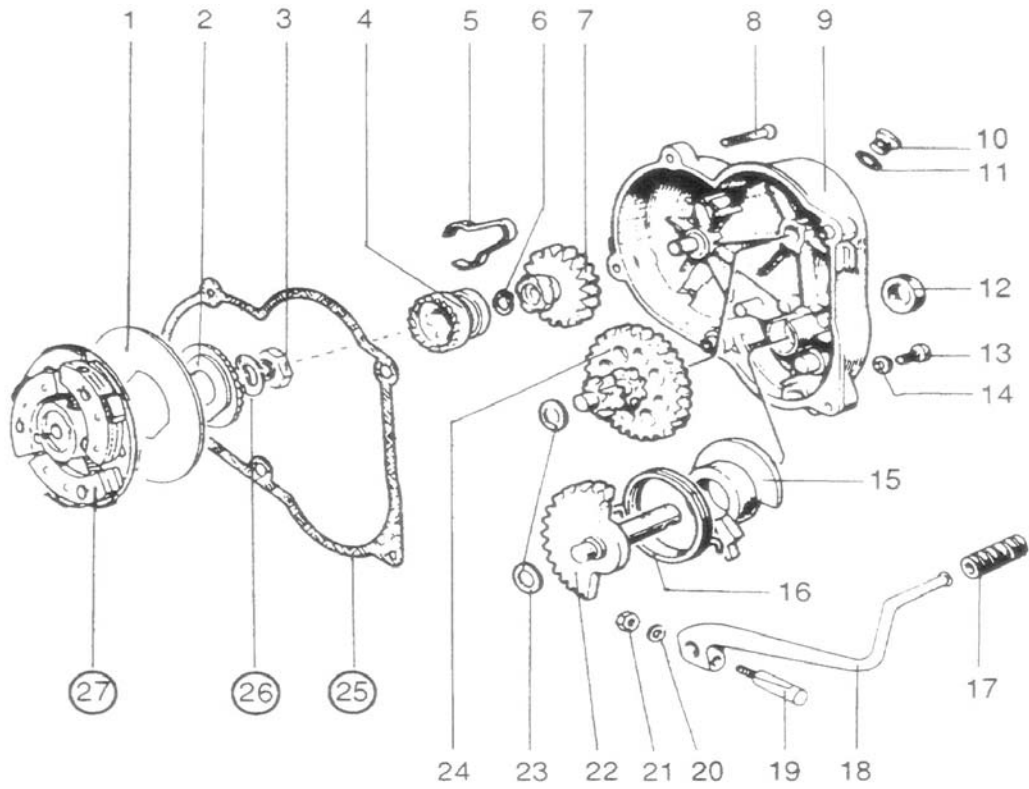

Reservdelskatalog
2004-09-21

Korado

Bild A - Motorblock, vevaxel, mm.

Bild B - Cylinder, kolv, mm.

Bild C - Frikoppling, transmission, mm.

Bild D - Tändningsdetaljer, kedja, mm.

Bild E - Ram, plastdetaljer, stöd, mm.

Bild H - Handtag, styre, vajrar, mm.

Bild I - Belysning, strömställare, mm.

Bild J - Hjul, bromsar, mm.

Bild K - Förgasare

Förgasare

<i>Bild</i>	<i>Artikel nummer</i>	<i>Beskrivning</i>	<i>Notering</i>
K:			
1*	010134	Huvudmunstycke 48	Standard (EU25)
1*	010135	Huvudmunstycke 52	
1*	010112	Huvudmunstycke 60	
1*	010113	Huvudmunstycke 62	Standard (SV30+EU45)
1*	010114	Huvudmunstycke 64	
1*	010115	Huvudmunstycke 66	
1*	010116	Huvudmunstycke 68	
1*	010117	Huvudmunstycke 70	
2	010119	Nålmunstycke	
3	010113	Packningsring	
4	010120	Trottelnål	
5	010118	Tillflödesmunstycke	
6	010122	Luftskruv	
7	010132	Packningsring	
8	010102	Trottel	
9	010125	Låsring (trottelnål)	
10	010104	Skål (trottel fjäder)	
11	010123	Tomgångsskruv	
12	010127	Fjäder (tomgångsskruv)	
13	010128	Trottel fjäder	
14	010130	Packning (trottellock)	
15	010101	Trottellock	
16	010110	Skruv (trottellock)	
20*	010100	Förgasare kompl. 18/14/108	SV30 + EU45
20*	010136	Förgasare kompl. 18/10/115	EU25
22	010107	Flotör	
23	010124	Flotöraxel	
24	010121	Flotörnål	
25	010106	Flotörhus	
26	010131	Packning (flotörhus)	
27	010110	Skruv (flotörhus)	
28	010126	Bränslefilter	
29	010105	Bränsleintag / lock	
30	010109	Skruv (bränsleintag)	
31	010129	Låsbricka	
32	010103	Chokventil	
33	070348	Fjäder (chokventil)	
37	010111	Skruv (förgasarfäste)	
40	010161	Vajersträckare (chokvajer)	
41	010162	Vajersträckare (gasvajer)	
42	070447	Bult M6x20 (insugsrör)	
43	070397	Bricka 6,4 (insugsrör)	
44	070383	Insugspackning	
45*	070385	Insugsrör	SV30 + EU45
45*	070469	Insugsrör	EU25
46	070407	O-ring (insugsrör)	