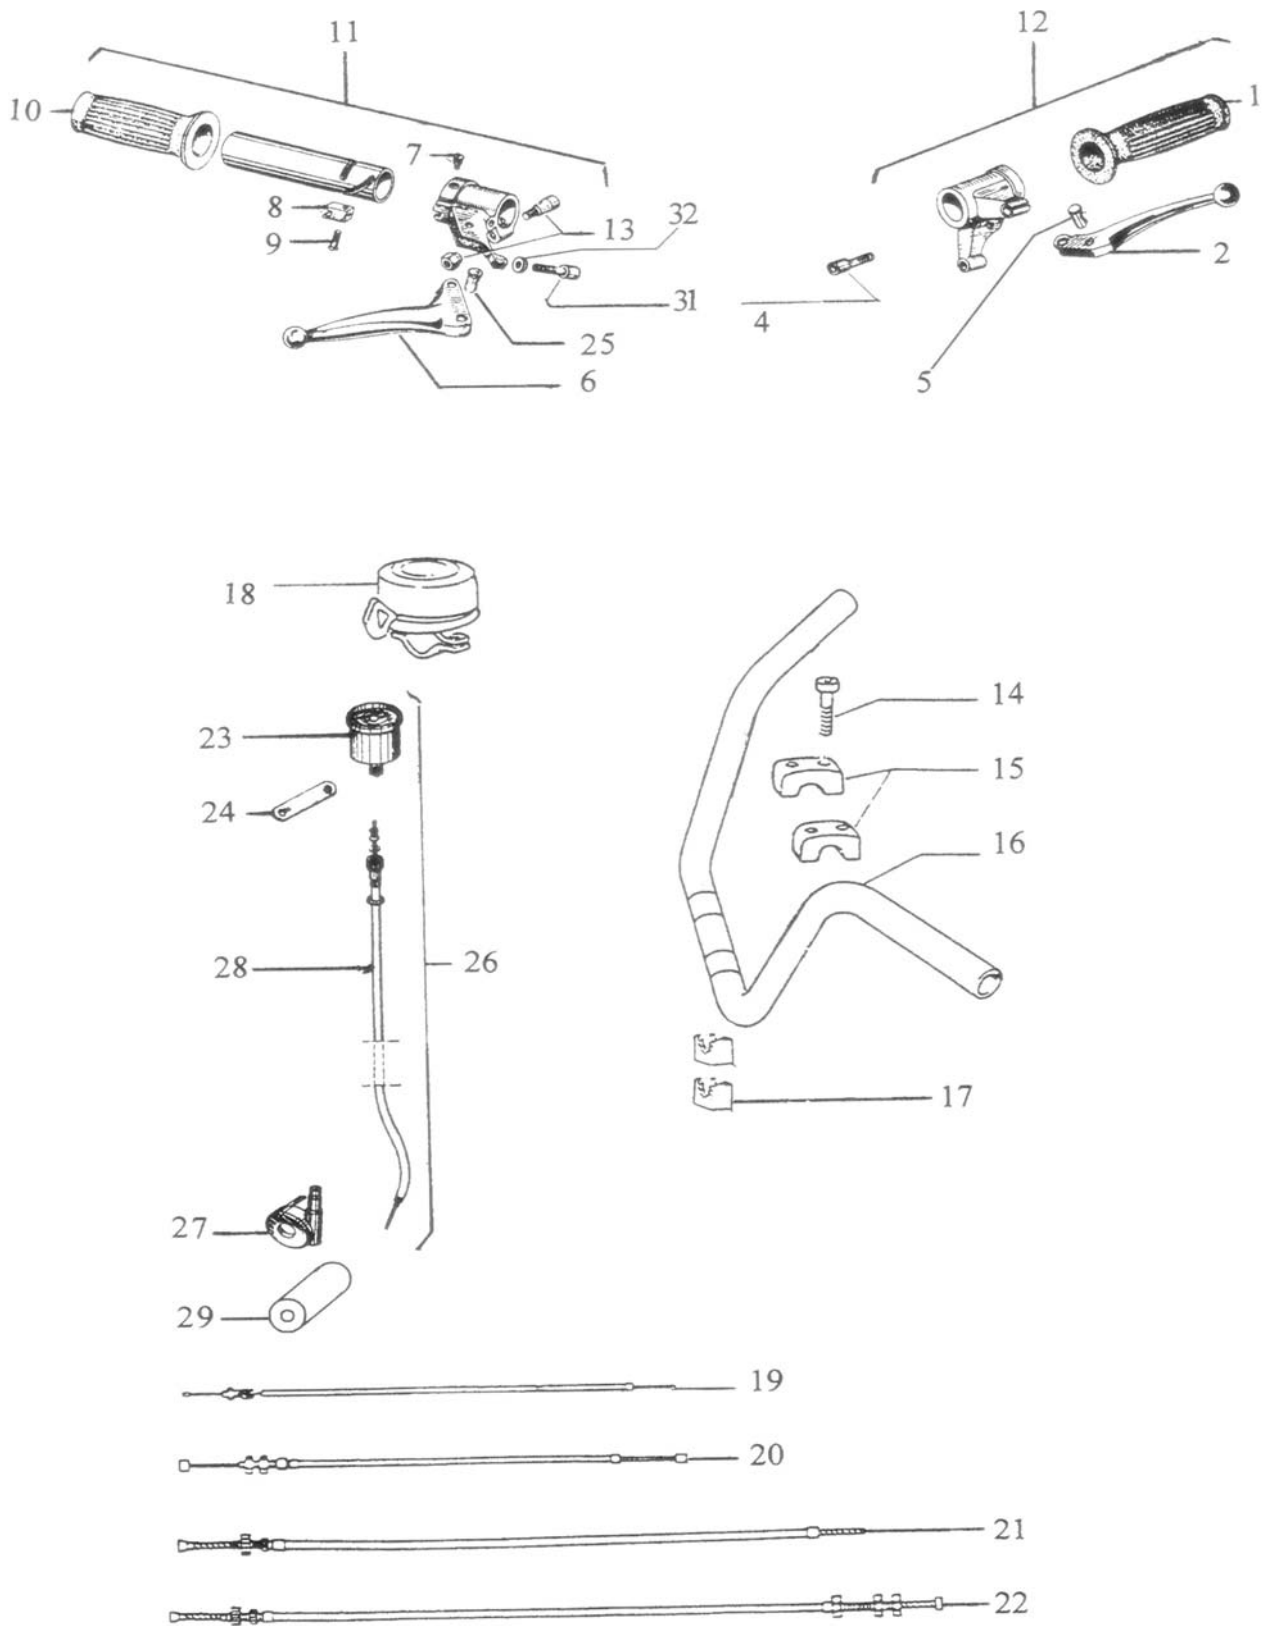

Reservdelskatalog
2004-09-21

Korado

Bild A - Motorblock, vevaxel, mm.

Bild B - Cylinder, kolv, mm.

Bild C - Frikoppling, transmission, mm.

Bild D - Tändningsdetaljer, kedja, mm.

Bild E - Ram, plastdetaljer, stöd, mm.

Bild H - Handtag, styre, vajrar, mm.

Bild I - Belysning, strömställare, mm.

Bild J - Hjul, bromsar, mm.

Bild K - Förgasare

Förgasare

<i>Bild</i>	<i>Artikel nummer</i>	<i>Beskrivning</i>	<i>Notering</i>
K:			
1*	010134	Huvudmunstycke 48	Standard (EU25)
1*	010135	Huvudmunstycke 52	
1*	010112	Huvudmunstycke 60	
1*	010113	Huvudmunstycke 62	Standard (SV30+EU45)
1*	010114	Huvudmunstycke 64	
1*	010115	Huvudmunstycke 66	
1*	010116	Huvudmunstycke 68	
1*	010117	Huvudmunstycke 70	
2	010119	Nålmunstycke	
3	010113	Packningsring	
4	010120	Trottelnål	
5	010118	Tillflödesmunstycke	
6	010122	Luftskruv	
7	010132	Packningsring	
8	010102	Trottel	
9	010125	Låsring (trottelnål)	
10	010104	Skål (trottel fjäder)	
11	010123	Tomgångsskruv	
12	010127	Fjäder (tomgångsskruv)	
13	010128	Trottel fjäder	
14	010130	Packning (trottellock)	
15	010101	Trottellock	
16	010110	Skruv (trottellock)	
20*	010100	Förgasare kompl. 18/14/108	SV30 + EU45
20*	010136	Förgasare kompl. 18/10/115	EU25
22	010107	Flotör	
23	010124	Flotöraxel	
24	010121	Flotörnål	
25	010106	Flotörhus	
26	010131	Packning (flotörhus)	
27	010110	Skruv (flotörhus)	
28	010126	Bränslefilter	
29	010105	Bränsleintag / lock	
30	010109	Skruv (bränsleintag)	
31	010129	Låsbricka	
32	010103	Chokventil	
33	070348	Fjäder (chokventil)	
37	010111	Skruv (förgasarfäste)	
40	010161	Vajersträckare (chokvajer)	
41	010162	Vajersträckare (gasvajer)	
42	070447	Bult M6x20 (insugsrör)	
43	070397	Bricka 6,4 (insugsrör)	
44	070383	Insugspackning	
45*	070385	Insugsrör	SV30 + EU45
45*	070469	Insugsrör	EU25
46	070407	O-ring (insugsrör)	