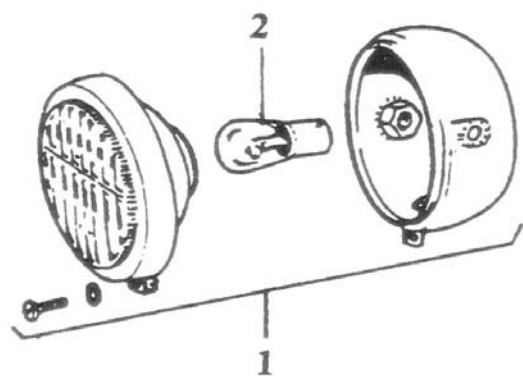

Bild H - Handtag, styre, vajrar, mm.

Bild I - Belysning, strömställare, mm.

Bild J - Hjul, bromsar, mm.

Bild K - Förgasare

Förgasare

<i>Bild</i>	<i>Artikel nummer</i>	<i>Beskrivning</i>	<i>Notering</i>
K:			
1*	010134	Huvudmunstycke 48	Standard (EU25)
1*	010135	Huvudmunstycke 52	
1*	010112	Huvudmunstycke 60	
1*	010113	Huvudmunstycke 62	Standard (SV30+EU45)
1*	010114	Huvudmunstycke 64	
1*	010115	Huvudmunstycke 66	
1*	010116	Huvudmunstycke 68	
1*	010117	Huvudmunstycke 70	
2	010119	Nålmunstycke	
3	010113	Packningsring	
4	010120	Trottelnål	
5	010118	Tillflödesmunstycke	
6	010122	Luftskruv	
7	010132	Packningsring	
8	010102	Trottel	
9	010125	Låsring (trottelnål)	
10	010104	Skål (trottel fjäder)	
11	010123	Tomgångsskruv	
12	010127	Fjäder (tomgångsskruv)	
13	010128	Trottel fjäder	
14	010130	Packning (trottellock)	
15	010101	Trottellock	
16	010110	Skruv (trottellock)	
20*	010100	Förgasare kompl. 18/14/108	SV30 + EU45
20*	010136	Förgasare kompl. 18/10/115	EU25
22	010107	Flotör	
23	010124	Flotöraxel	
24	010121	Flotörnål	
25	010106	Flotörhus	
26	010131	Packning (flotörhus)	
27	010110	Skruv (flotörhus)	
28	010126	Bränslefilter	
29	010105	Bränsleintag / lock	
30	010109	Skruv (bränsleintag)	
31	010129	Låsbricka	
32	010103	Chokventil	
33	070348	Fjäder (chokventil)	
37	010111	Skruv (förgasarfäste)	
40	010161	Vajersträckare (chokvajer)	
41	010162	Vajersträckare (gasvajer)	
42	070447	Bult M6x20 (insugsrör)	
43	070397	Bricka 6,4 (insugsrör)	
44	070383	Insugspackning	
45*	070385	Insugsrör	SV30 + EU45
45*	070469	Insugsrör	EU25
46	070407	O-ring (insugsrör)	

Bild L - Tillbehör, bättringsfärg, mm.