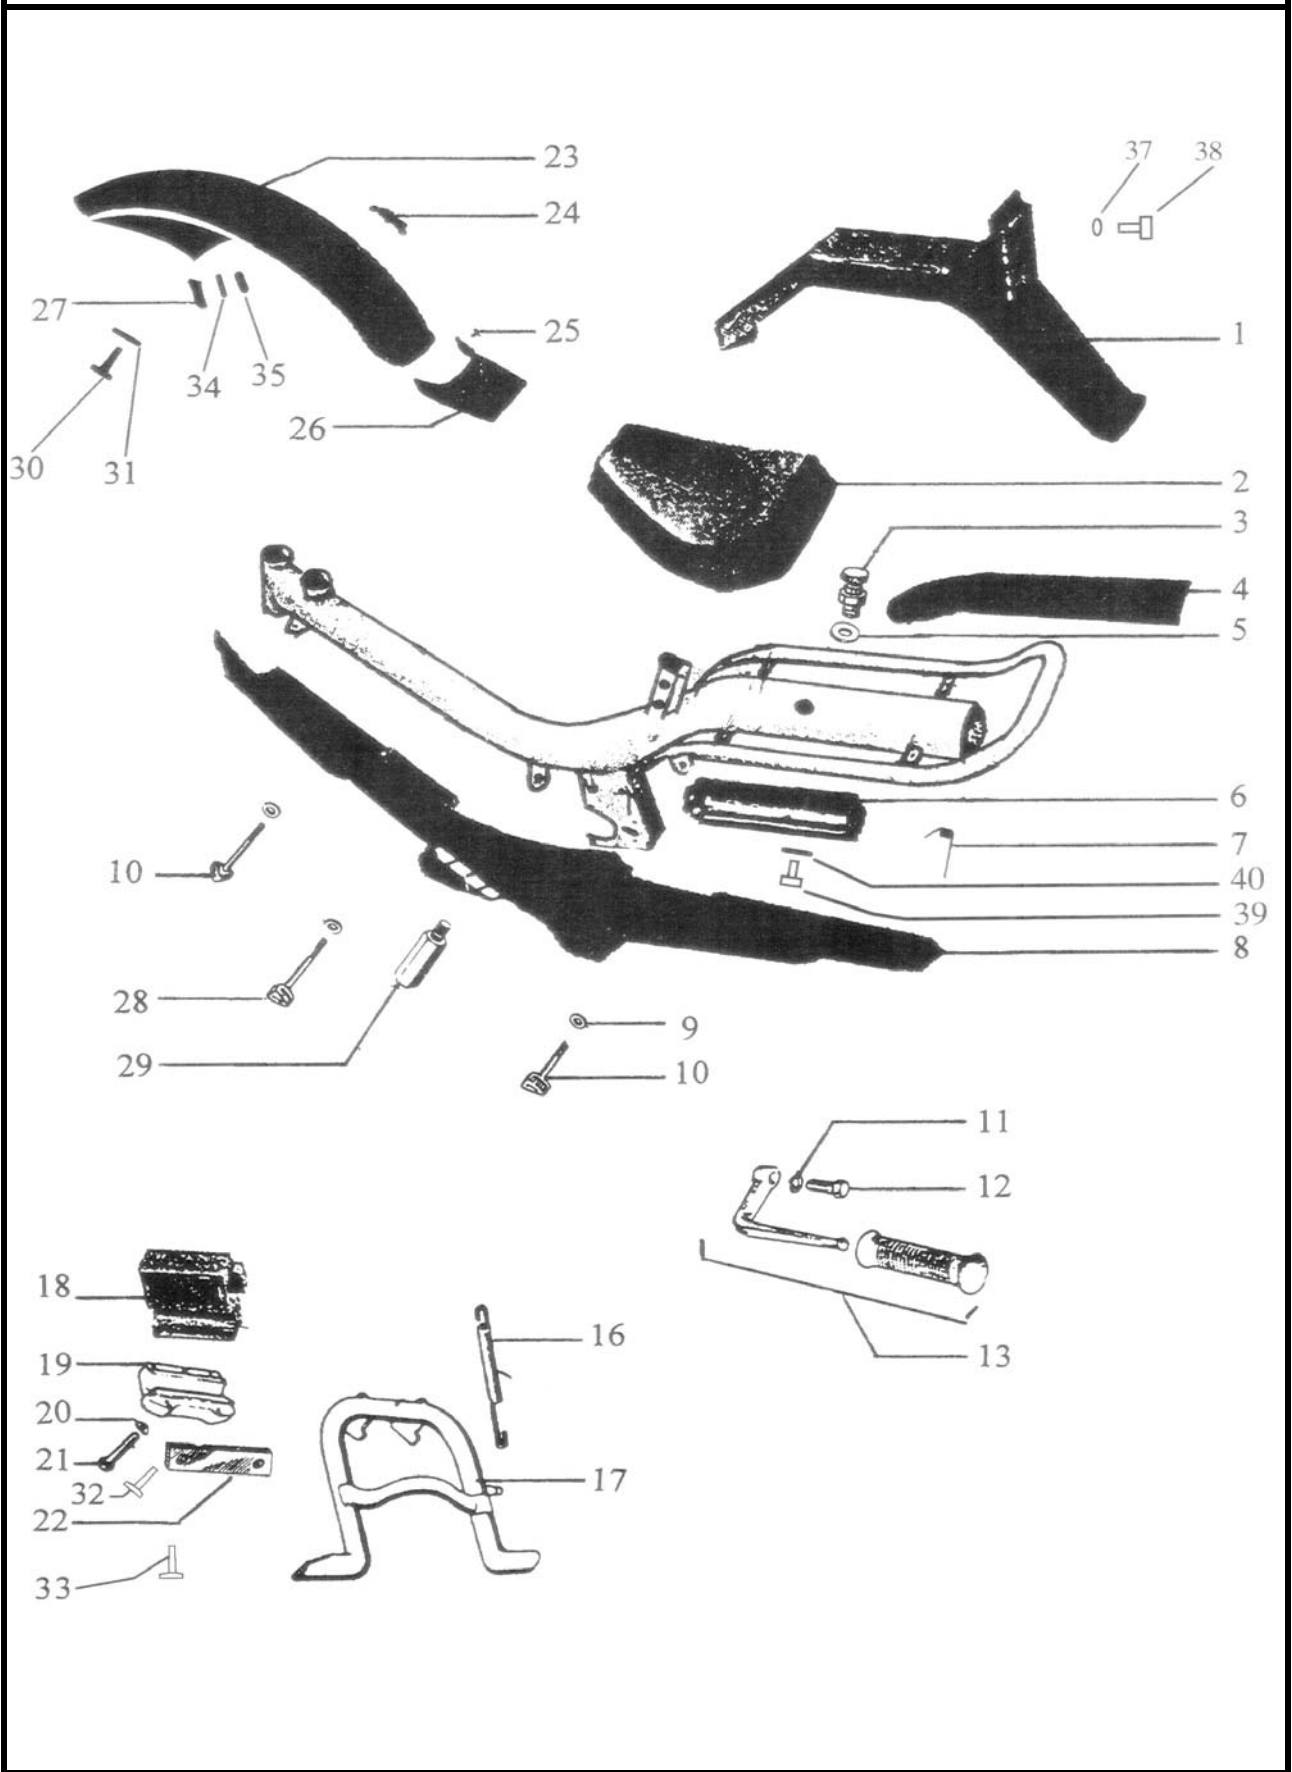

Reservdelskatalog
2004-09-21

Korado

Bild A - Motorblock, vevaxel, mm.

Bild B - Cylinder, kolv, mm.

Bild C - Frikoppling, transmission, mm.

Bild D - Tändningsdetaljer, kedja, mm.

Bild E - Ram, plastdetaljer, stöd, mm.

Bild H - Handtag, styre, vajrar, mm.

Bild I - Belysning, strömställare, mm.

Bild J - Hjul, bromsar, mm.

Bild K - Förgasare

Förgasare

<i>Bild</i>	<i>Artikel nummer</i>	<i>Beskrivning</i>	<i>Notering</i>
K:			
1*	010134	Huvudmunstycke 48	Standard (EU25)
1*	010135	Huvudmunstycke 52	
1*	010112	Huvudmunstycke 60	
1*	010113	Huvudmunstycke 62	Standard (SV30+EU45)
1*	010114	Huvudmunstycke 64	
1*	010115	Huvudmunstycke 66	
1*	010116	Huvudmunstycke 68	
1*	010117	Huvudmunstycke 70	
2	010119	Nålmunstycke	
3	010113	Packningsring	
4	010120	Trottelnål	
5	010118	Tillflödesmunstycke	
6	010122	Luftskruv	
7	010132	Packningsring	
8	010102	Trottel	
9	010125	Låsring (trottelnål)	
10	010104	Skål (trottel fjäder)	
11	010123	Tomgångsskruv	
12	010127	Fjäder (tomgångsskruv)	
13	010128	Trottel fjäder	
14	010130	Packning (trottellock)	
15	010101	Trottellock	
16	010110	Skruv (trottellock)	
20*	010100	Förgasare kompl. 18/14/108	SV30 + EU45
20*	010136	Förgasare kompl. 18/10/115	EU25
22	010107	Flotör	
23	010124	Flotöraxel	
24	010121	Flotörnål	
25	010106	Flotörhus	
26	010131	Packning (flotörhus)	
27	010110	Skruv (flotörhus)	
28	010126	Bränslefilter	
29	010105	Bränsleintag / lock	
30	010109	Skruv (bränsleintag)	
31	010129	Låsbricka	
32	010103	Chokventil	
33	070348	Fjäder (chokventil)	
37	010111	Skruv (förgasarfäste)	
40	010161	Vajersträckare (chokvajer)	
41	010162	Vajersträckare (gasvajer)	
42	070447	Bult M6x20 (insugsrör)	
43	070397	Bricka 6,4 (insugsrör)	
44	070383	Insugspackning	
45*	070385	Insugsrör	SV30 + EU45
45*	070469	Insugsrör	EU25
46	070407	O-ring (insugsrör)	