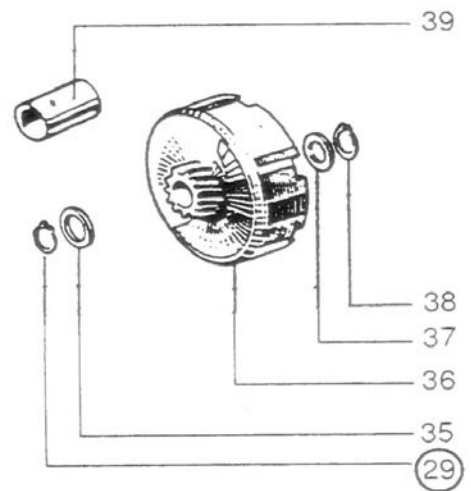

Reservdelskatalog
2004-09-21

Korado

Bild A - Motorblock, vevaxel, mm.

Bild B - Cylinder, kolv, mm.

Bild C - Frikoppling, transmission, mm.

Bild D - Tändningsdetaljer, kedja, mm.

Bild E - Ram, plastdetaljer, stöd, mm.

Bild H - Handtag, styre, vajrar, mm.

Bild I - Belysning, strömställare, mm.

Bild J - Hjul, bromsar, mm.

Bild K - Förgasare

Förgasare

<i>Bild</i>	<i>Artikel nummer</i>	<i>Beskrivning</i>	<i>Notering</i>
K:			
1*	010134	Huvudmunstycke 48	Standard (EU25)
1*	010135	Huvudmunstycke 52	
1*	010112	Huvudmunstycke 60	
1*	010113	Huvudmunstycke 62	Standard (SV30+EU45)
1*	010114	Huvudmunstycke 64	
1*	010115	Huvudmunstycke 66	
1*	010116	Huvudmunstycke 68	
1*	010117	Huvudmunstycke 70	
2	010119	Nålmunstycke	
3	010113	Packningsring	
4	010120	Trottelnål	
5	010118	Tillflödesmunstycke	
6	010122	Luftskruv	
7	010132	Packningsring	
8	010102	Trottel	
9	010125	Låsring (trottelnål)	
10	010104	Skål (trottel fjäder)	
11	010123	Tomgångsskruv	
12	010127	Fjäder (tomgångsskruv)	
13	010128	Trottel fjäder	
14	010130	Packning (trottellock)	
15	010101	Trottellock	
16	010110	Skruv (trottellock)	
20*	010100	Förgasare kompl. 18/14/108	SV30 + EU45
20*	010136	Förgasare kompl. 18/10/115	EU25
22	010107	Flotör	
23	010124	Flotöraxel	
24	010121	Flotörnål	
25	010106	Flotörhus	
26	010131	Packning (flotörhus)	
27	010110	Skruv (flotörhus)	
28	010126	Bränslefilter	
29	010105	Bränsleintag / lock	
30	010109	Skruv (bränsleintag)	
31	010129	Låsbricka	
32	010103	Chokventil	
33	070348	Fjäder (chokventil)	
37	010111	Skruv (förgasarfäste)	
40	010161	Vajersträckare (chokvajer)	
41	010162	Vajersträckare (gasvajer)	
42	070447	Bult M6x20 (insugsrör)	
43	070397	Bricka 6,4 (insugsrör)	
44	070383	Insugspackning	
45*	070385	Insugsrör	SV30 + EU45
45*	070469	Insugsrör	EU25
46	070407	O-ring (insugsrör)	