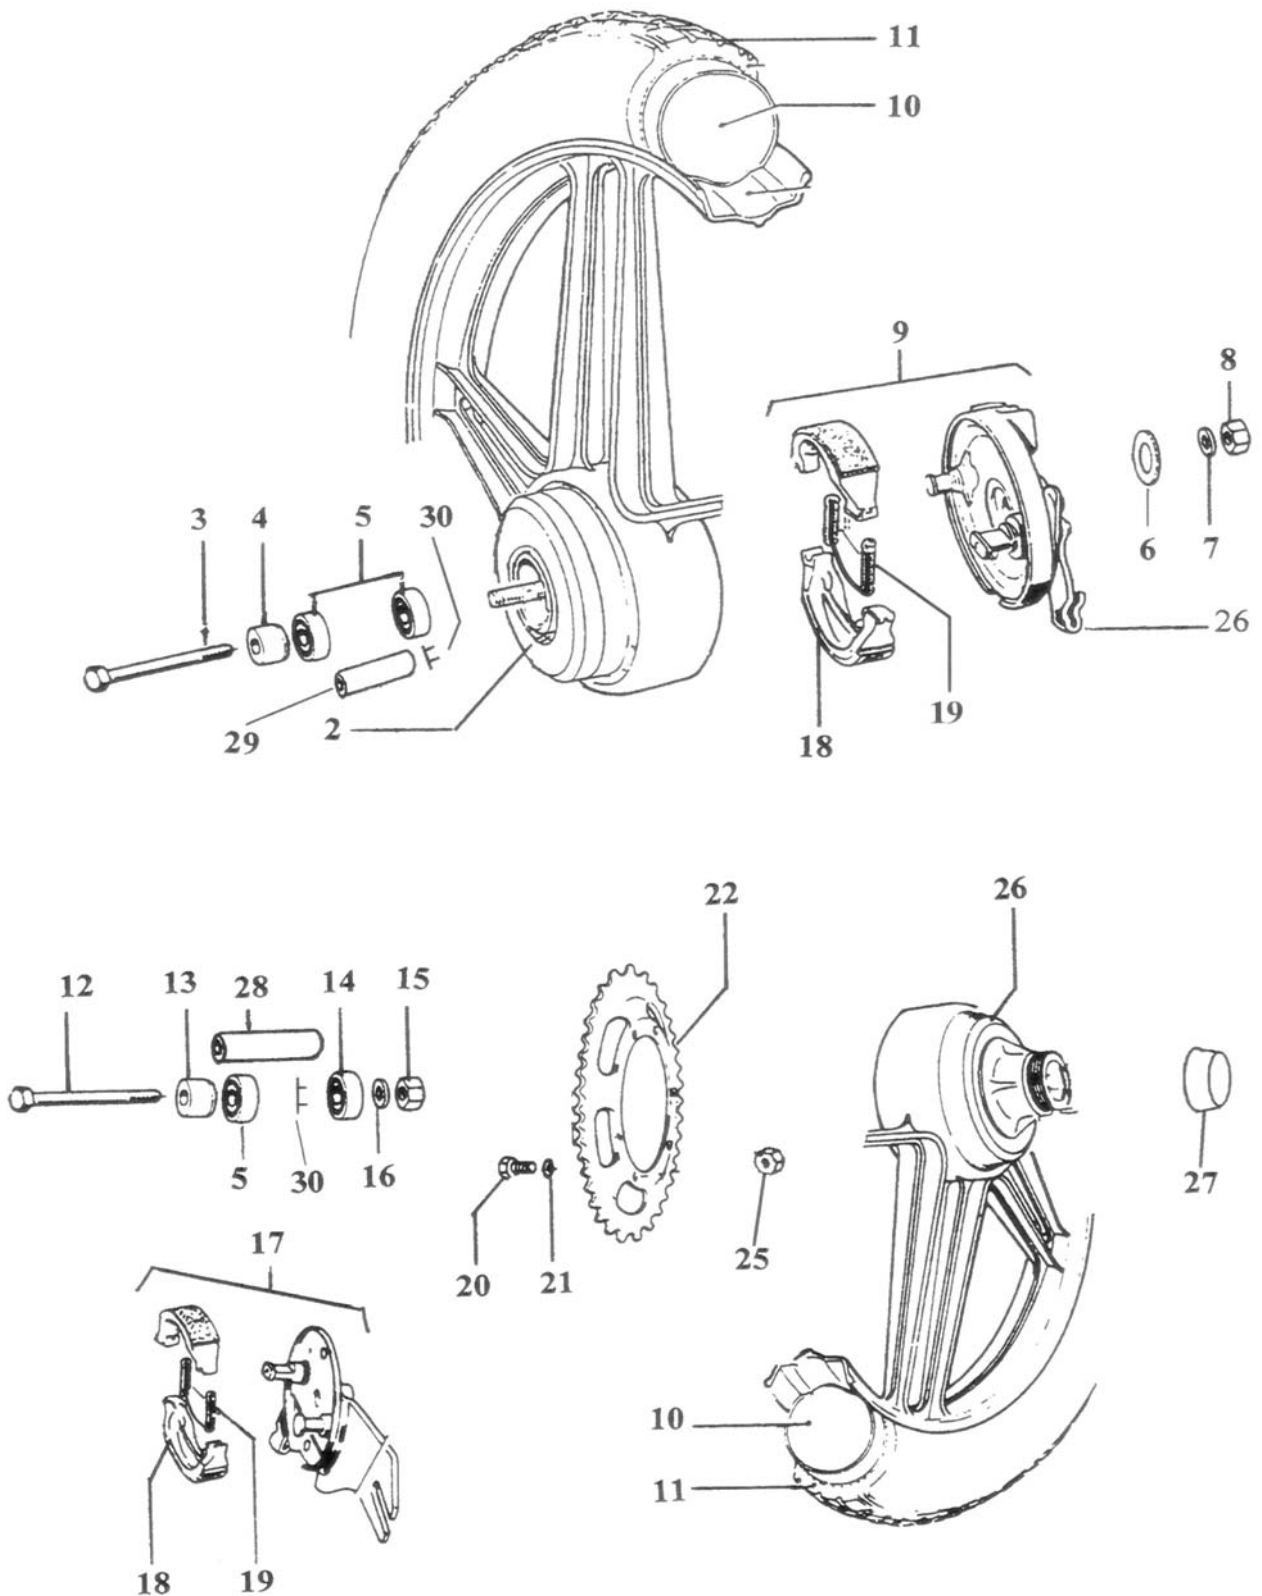

Reservdelskatalog
2004-09-21

Korado

Bild A - Motorblock, vevaxel, mm.

Bild B - Cylinder, kolv, mm.

Bild C - Frikoppling, transmission, mm.

Bild D - Tändningsdetaljer, kedja, mm.

Bild E - Ram, plastdetaljer, stöd, mm.

Bild H - Handtag, styre, vajrar, mm.

Bild I - Belysning, strömställare, mm.

Bild J - Hjul, bromsar, mm.

Bild K - Förgasare

Förgasare

<i>Bild</i>	<i>Artikel nummer</i>	<i>Beskrivning</i>	<i>Notering</i>
K:			
1*	010134	Huvudmunstycke 48	Standard (EU25)
1*	010135	Huvudmunstycke 52	
1*	010112	Huvudmunstycke 60	
1*	010113	Huvudmunstycke 62	Standard (SV30+EU45)
1*	010114	Huvudmunstycke 64	
1*	010115	Huvudmunstycke 66	
1*	010116	Huvudmunstycke 68	
1*	010117	Huvudmunstycke 70	
2	010119	Nålmunstycke	
3	010113	Packningsring	
4	010120	Trottelnål	
5	010118	Tillflödesmunstycke	
6	010122	Luftskruv	
7	010132	Packningsring	
8	010102	Trottel	
9	010125	Låsring (trottelnål)	
10	010104	Skål (trottel fjäder)	
11	010123	Tomgångsskruv	
12	010127	Fjäder (tomgångsskruv)	
13	010128	Trottel fjäder	
14	010130	Packning (trottellock)	
15	010101	Trottellock	
16	010110	Skruv (trottellock)	
20*	010100	Förgasare kompl. 18/14/108	SV30 + EU45
20*	010136	Förgasare kompl. 18/10/115	EU25
22	010107	Flotör	
23	010124	Flotöraxel	
24	010121	Flotörnål	
25	010106	Flotörhus	
26	010131	Packning (flotörhus)	
27	010110	Skruv (flotörhus)	
28	010126	Bränslefilter	
29	010105	Bränsleintag / lock	
30	010109	Skruv (bränsleintag)	
31	010129	Låsbricka	
32	010103	Chokventil	
33	070348	Fjäder (chokventil)	
37	010111	Skruv (förgasarfäste)	
40	010161	Vajersträckare (chokvajer)	
41	010162	Vajersträckare (gasvajer)	
42	070447	Bult M6x20 (insugsrör)	
43	070397	Bricka 6,4 (insugsrör)	
44	070383	Insugspackning	
45*	070385	Insugsrör	SV30 + EU45
45*	070469	Insugsrör	EU25
46	070407	O-ring (insugsrör)	