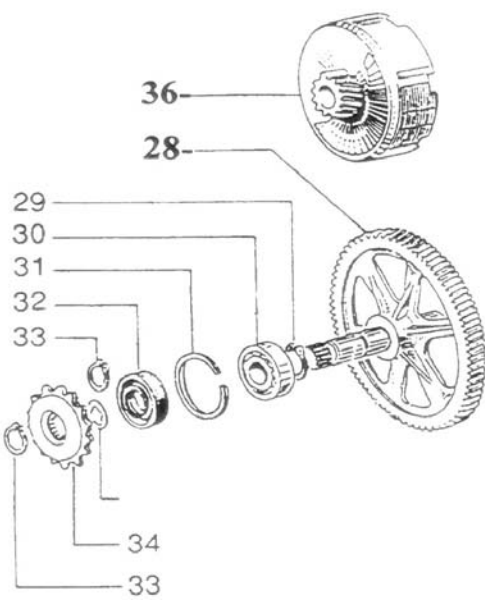

Reservdelskatalog
2004-09-21

Korado

Bild A - Motorblock, vevaxel, mm.

Bild B - Cylinder, kolv, mm.

Bild C - Frikoppling, transmission, mm.

Bild D - Tändningsdetaljer, kedja, mm.

Bild E - Ram, plastdetaljer, stöd, mm.

Bild H - Handtag, styre, vajrar, mm.

Bild I - Belysning, strömställare, mm.

Bild J - Hjul, bromsar, mm.

Bild K - Förgasare

Förgasare

<i>Bild</i>	<i>Artikel nummer</i>	<i>Beskrivning</i>	<i>Notering</i>
K:			
1*	010134	Huvudmunstycke 48	Standard (EU25)
1*	010135	Huvudmunstycke 52	
1*	010112	Huvudmunstycke 60	
1*	010113	Huvudmunstycke 62	Standard (SV30+EU45)
1*	010114	Huvudmunstycke 64	
1*	010115	Huvudmunstycke 66	
1*	010116	Huvudmunstycke 68	
1*	010117	Huvudmunstycke 70	
2	010119	Nålmunstycke	
3	010113	Packningsring	
4	010120	Trottelnål	
5	010118	Tillflödesmunstycke	
6	010122	Luftskruv	
7	010132	Packningsring	
8	010102	Trottel	
9	010125	Låsring (trottelnål)	
10	010104	Skål (trottel fjäder)	
11	010123	Tomgångsskruv	
12	010127	Fjäder (tomgångsskruv)	
13	010128	Trottel fjäder	
14	010130	Packning (trottellock)	
15	010101	Trottellock	
16	010110	Skruv (trottellock)	
20*	010100	Förgasare kompl. 18/14/108	SV30 + EU45
20*	010136	Förgasare kompl. 18/10/115	EU25
22	010107	Flotör	
23	010124	Flotöraxel	
24	010121	Flotörnål	
25	010106	Flotörhus	
26	010131	Packning (flotörhus)	
27	010110	Skruv (flotörhus)	
28	010126	Bränslefilter	
29	010105	Bränsleintag / lock	
30	010109	Skruv (bränsleintag)	
31	010129	Låsbricka	
32	010103	Chokventil	
33	070348	Fjäder (chokventil)	
37	010111	Skruv (förgasarfäste)	
40	010161	Vajersträckare (chokvajer)	
41	010162	Vajersträckare (gasvajer)	
42	070447	Bult M6x20 (insugsrör)	
43	070397	Bricka 6,4 (insugsrör)	
44	070383	Insugspackning	
45*	070385	Insugsrör	SV30 + EU45
45*	070469	Insugsrör	EU25
46	070407	O-ring (insugsrör)	