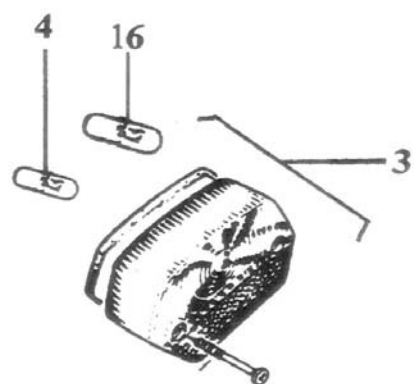

Bild H - Handtag, styre, vajrar, mm.

Bild I - Belysning, strömställare, mm.

Bild J - Hjul, bromsar, mm.

Bild K - Förgasare

Förgasare

<i>Bild</i>	<i>Artikel nummer</i>	<i>Beskrivning</i>	<i>Notering</i>
K:			
1*	010134	Huvudmunstycke 48	Standard (EU25)
1*	010135	Huvudmunstycke 52	
1*	010112	Huvudmunstycke 60	
1*	010113	Huvudmunstycke 62	Standard (SV30+EU45)
1*	010114	Huvudmunstycke 64	
1*	010115	Huvudmunstycke 66	
1*	010116	Huvudmunstycke 68	
1*	010117	Huvudmunstycke 70	
2	010119	Nålmunstycke	
3	010113	Packningsring	
4	010120	Trottelnål	
5	010118	Tillflödesmunstycke	
6	010122	Luftskruv	
7	010132	Packningsring	
8	010102	Trottel	
9	010125	Låsring (trottelnål)	
10	010104	Skål (trottel fjäder)	
11	010123	Tomgångsskruv	
12	010127	Fjäder (tomgångsskruv)	
13	010128	Trottel fjäder	
14	010130	Packning (trottellock)	
15	010101	Trottellock	
16	010110	Skruv (trottellock)	
20*	010100	Förgasare kompl. 18/14/108	SV30 + EU45
20*	010136	Förgasare kompl. 18/10/115	EU25
22	010107	Flotör	
23	010124	Flotöraxel	
24	010121	Flotörnål	
25	010106	Flotörhus	
26	010131	Packning (flotörhus)	
27	010110	Skruv (flotörhus)	
28	010126	Bränslefilter	
29	010105	Bränsleintag / lock	
30	010109	Skruv (bränsleintag)	
31	010129	Låsbricka	
32	010103	Chokventil	
33	070348	Fjäder (chokventil)	
37	010111	Skruv (förgasarfäste)	
40	010161	Vajersträckare (chokvajer)	
41	010162	Vajersträckare (gasvajer)	
42	070447	Bult M6x20 (insugsrör)	
43	070397	Bricka 6,4 (insugsrör)	
44	070383	Insugspackning	
45*	070385	Insugsrör	SV30 + EU45
45*	070469	Insugsrör	EU25
46	070407	O-ring (insugsrör)	