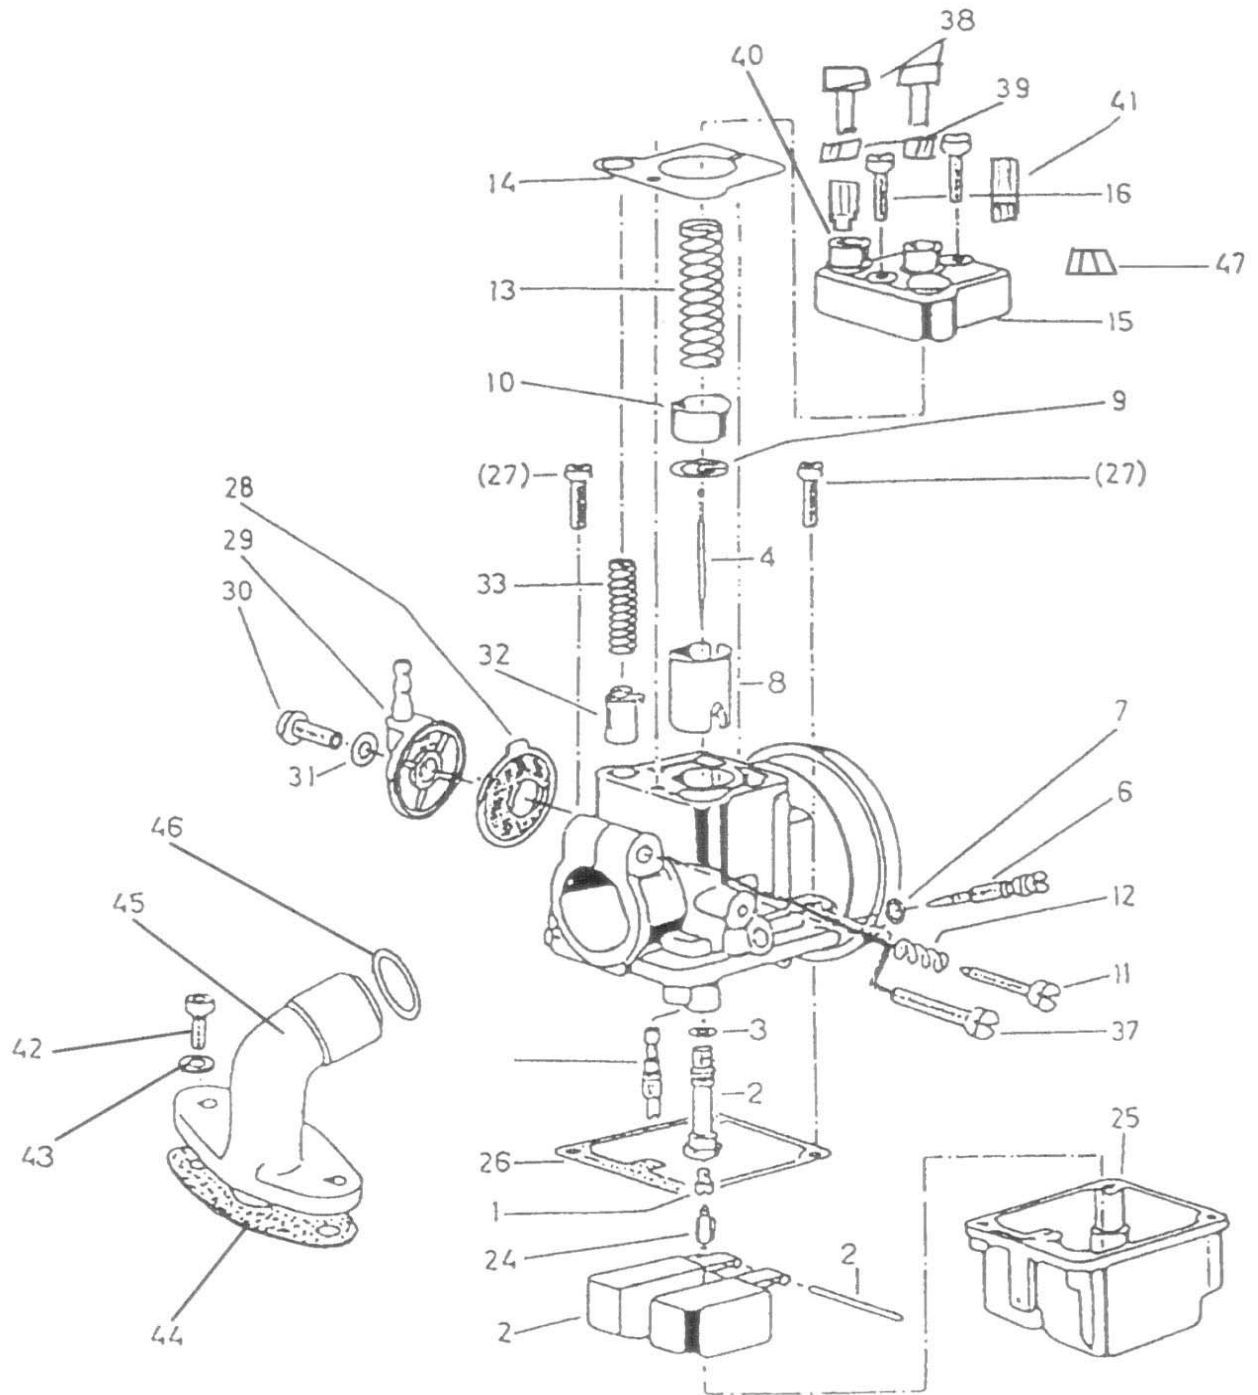

Bild H - Handtag, styre, vajrar, mm.

Bild I - Belysning, strömställare, mm.

Bild J - Hjul, bromsar, mm.

Bild K - Förgasare

Förgasare

<i>Bild</i>	<i>Artikel nummer</i>	<i>Beskrivning</i>	<i>Notering</i>
K:			
1*	010134	Huvudmunstycke 48	Standard (EU25)
1*	010135	Huvudmunstycke 52	
1*	010112	Huvudmunstycke 60	
1*	010113	Huvudmunstycke 62	Standard (SV30+EU45)
1*	010114	Huvudmunstycke 64	
1*	010115	Huvudmunstycke 66	
1*	010116	Huvudmunstycke 68	
1*	010117	Huvudmunstycke 70	
2	010119	Nålmunstycke	
3	010113	Packningsring	
4	010120	Trottelnål	
5	010118	Tillflödesmunstycke	
6	010122	Luftskruv	
7	010132	Packningsring	
8	010102	Trottel	
9	010125	Låsring (trottelnål)	
10	010104	Skål (trottel fjäder)	
11	010123	Tomgångsskruv	
12	010127	Fjäder (tomgångsskruv)	
13	010128	Trottel fjäder	
14	010130	Packning (trottellock)	
15	010101	Trottellock	
16	010110	Skruv (trottellock)	
20*	010100	Förgasare kompl. 18/14/108	SV30 + EU45
20*	010136	Förgasare kompl. 18/10/115	EU25
22	010107	Flotör	
23	010124	Flotöraxel	
24	010121	Flotörnål	
25	010106	Flotörhus	
26	010131	Packning (flotörhus)	
27	010110	Skruv (flotörhus)	
28	010126	Bränslefilter	
29	010105	Bränsleintag / lock	
30	010109	Skruv (bränsleintag)	
31	010129	Låsbricka	
32	010103	Chokventil	
33	070348	Fjäder (chokventil)	
37	010111	Skruv (förgasarfäste)	
40	010161	Vajersträckare (chokvajer)	
41	010162	Vajersträckare (gasvajer)	
42	070447	Bult M6x20 (insugsrör)	
43	070397	Bricka 6,4 (insugsrör)	
44	070383	Insugspackning	
45*	070385	Insugsrör	SV30 + EU45
45*	070469	Insugsrör	EU25
46	070407	O-ring (insugsrör)	