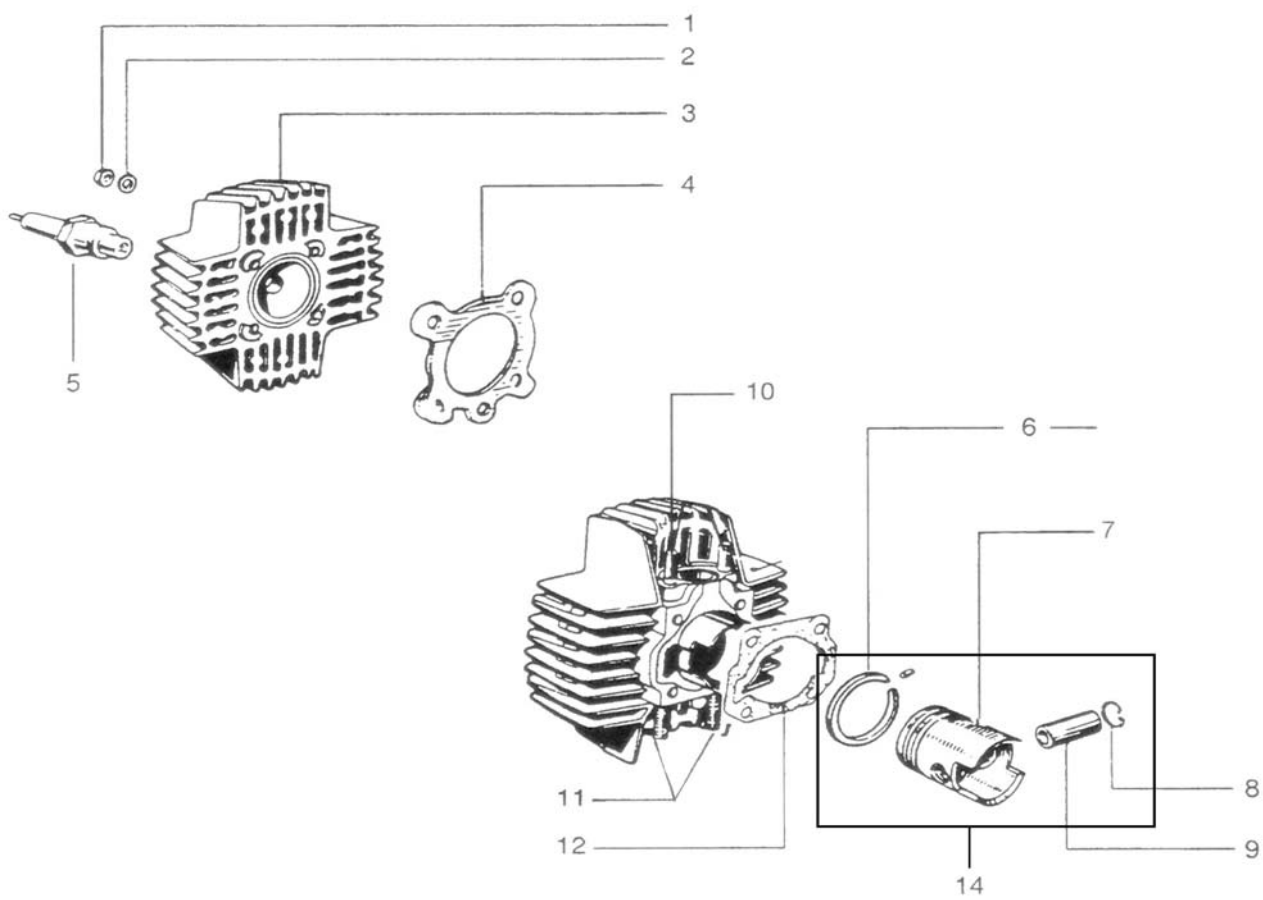

Reservdelskatalog
2004-09-21

Korado

Bild A - Motorblock, vevaxel, mm.

Bild B - Cylinder, kolv, mm.

Bild C - Frikoppling, transmission, mm.

Bild D - Tändningsdetaljer, kedja, mm.

Bild E - Ram, plastdetaljer, stöd, mm.

Bild H - Handtag, styre, vajrar, mm.

Bild I - Belysning, strömställare, mm.

Bild J - Hjul, bromsar, mm.

Bild K - Förgasare

Förgasare

<i>Bild</i>	<i>Artikel nummer</i>	<i>Beskrivning</i>	<i>Notering</i>
K:			
1*	010134	Huvudmunstycke 48	Standard (EU25)
1*	010135	Huvudmunstycke 52	
1*	010112	Huvudmunstycke 60	
1*	010113	Huvudmunstycke 62	Standard (SV30+EU45)
1*	010114	Huvudmunstycke 64	
1*	010115	Huvudmunstycke 66	
1*	010116	Huvudmunstycke 68	
1*	010117	Huvudmunstycke 70	
2	010119	Nålmunstycke	
3	010113	Packningsring	
4	010120	Trottelnål	
5	010118	Tillflödesmunstycke	
6	010122	Luftskruv	
7	010132	Packningsring	
8	010102	Trottel	
9	010125	Låsring (trottelnål)	
10	010104	Skål (trottel fjäder)	
11	010123	Tomgångsskruv	
12	010127	Fjäder (tomgångsskruv)	
13	010128	Trottel fjäder	
14	010130	Packning (trottellock)	
15	010101	Trottellock	
16	010110	Skruv (trottellock)	
20*	010100	Förgasare kompl. 18/14/108	SV30 + EU45
20*	010136	Förgasare kompl. 18/10/115	EU25
22	010107	Flotör	
23	010124	Flotöraxel	
24	010121	Flotörnål	
25	010106	Flotörhus	
26	010131	Packning (flotörhus)	
27	010110	Skruv (flotörhus)	
28	010126	Bränslefilter	
29	010105	Bränsleintag / lock	
30	010109	Skruv (bränsleintag)	
31	010129	Låsbricka	
32	010103	Chokventil	
33	070348	Fjäder (chokventil)	
37	010111	Skruv (förgasarfäste)	
40	010161	Vajersträckare (chokvajer)	
41	010162	Vajersträckare (gasvajer)	
42	070447	Bult M6x20 (insugsrör)	
43	070397	Bricka 6,4 (insugsrör)	
44	070383	Insugspackning	
45*	070385	Insugsrör	SV30 + EU45
45*	070469	Insugsrör	EU25
46	070407	O-ring (insugsrör)	