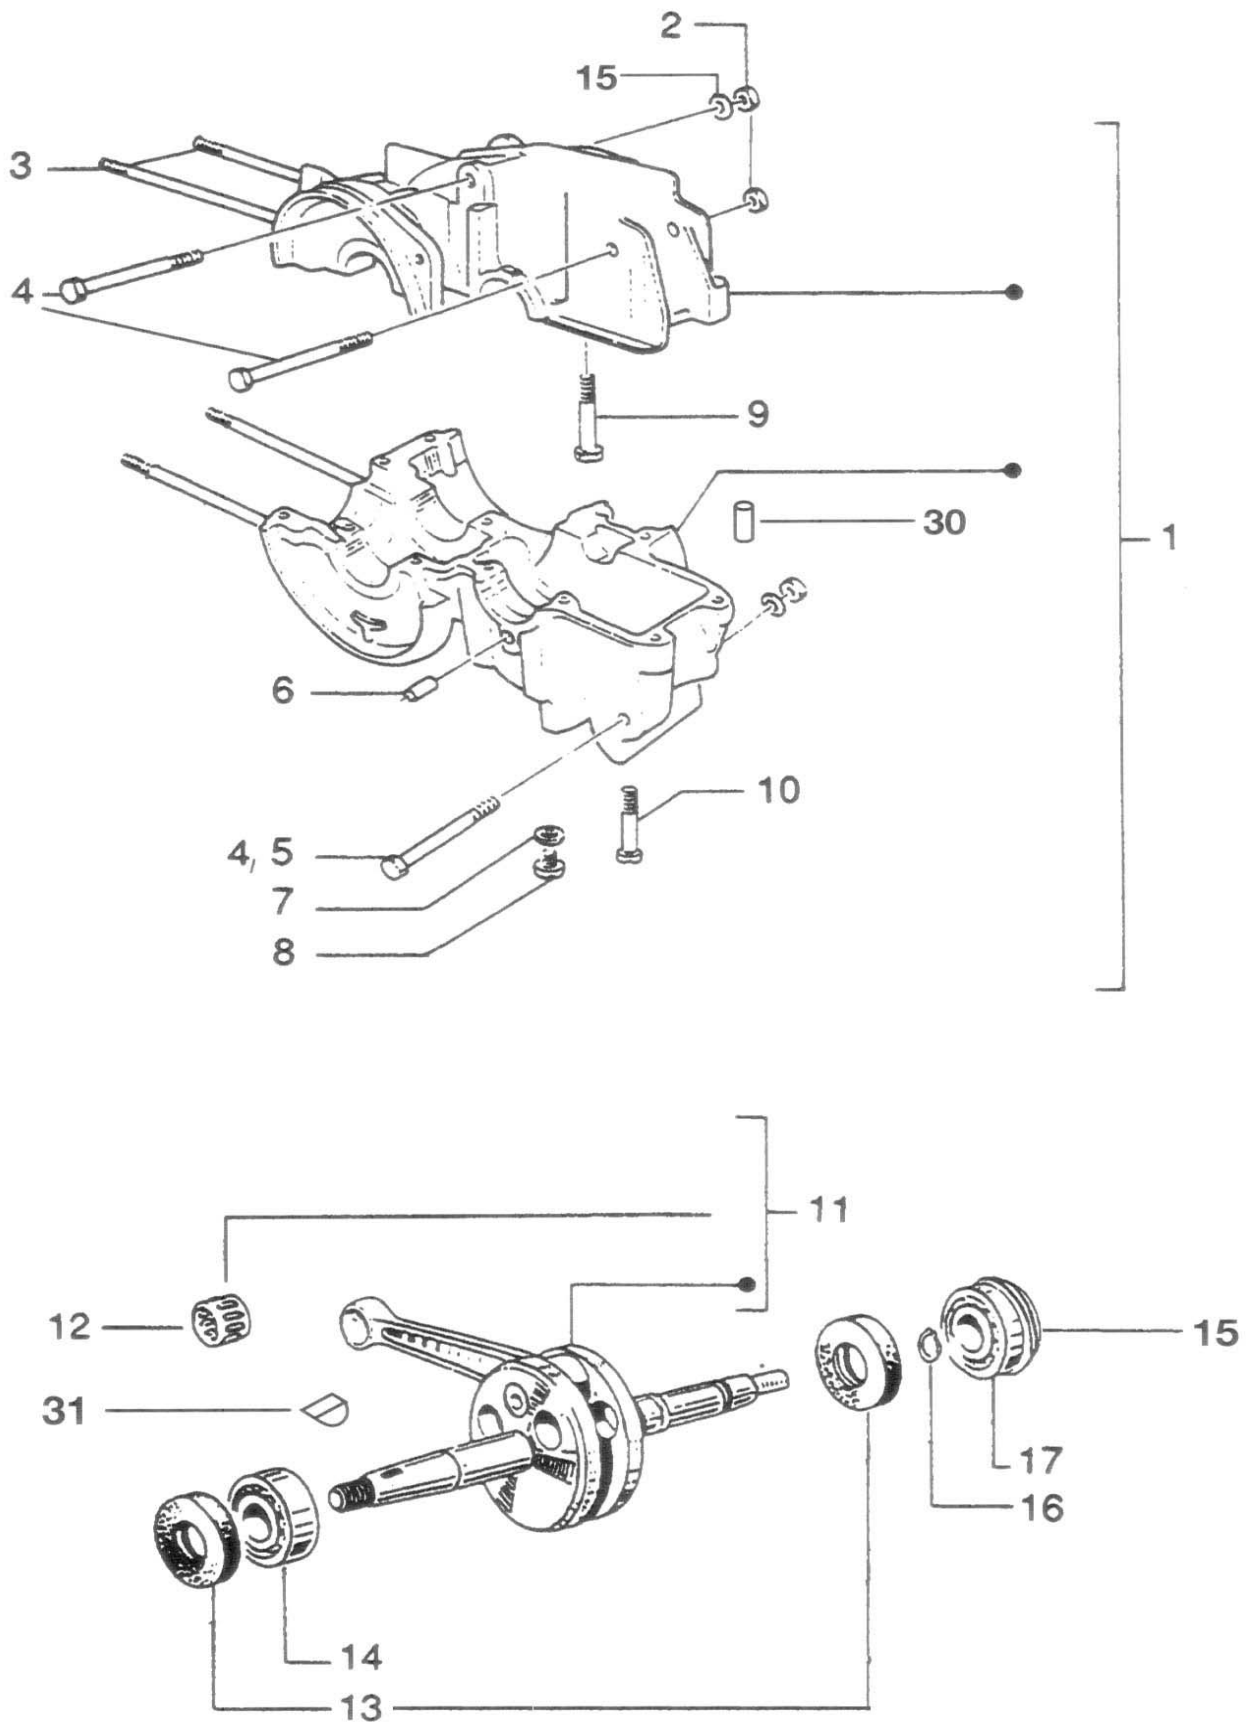

Reservdelskatalog
2004-09-21

Korado

Bild A - Motorblock, vevaxel, mm.

Bild B - Cylinder, kolv, mm.

Bild C - Frikoppling, transmission, mm.

Bild D - Tändningsdetaljer, kedja, mm.

Bild E - Ram, plastdetaljer, stöd, mm.

Bild H - Handtag, styre, vajrar, mm.

Bild I - Belysning, strömställare, mm.

Bild J - Hjul, bromsar, mm.

Bild K - Förgasare

Förgasare

<i>Bild</i>	<i>Artikel nummer</i>	<i>Beskrivning</i>	<i>Notering</i>
K:			
1*	010134	Huvudmunstycke 48	Standard (EU25)
1*	010135	Huvudmunstycke 52	
1*	010112	Huvudmunstycke 60	
1*	010113	Huvudmunstycke 62	Standard (SV30+EU45)
1*	010114	Huvudmunstycke 64	
1*	010115	Huvudmunstycke 66	
1*	010116	Huvudmunstycke 68	
1*	010117	Huvudmunstycke 70	
2	010119	Nålmunstycke	
3	010113	Packningsring	
4	010120	Trottelnål	
5	010118	Tillflödesmunstycke	
6	010122	Luftskruv	
7	010132	Packningsring	
8	010102	Trottel	
9	010125	Låsring (trottelnål)	
10	010104	Skål (trottel fjäder)	
11	010123	Tomgångsskruv	
12	010127	Fjäder (tomgångsskruv)	
13	010128	Trottel fjäder	
14	010130	Packning (trottellock)	
15	010101	Trottellock	
16	010110	Skruv (trottellock)	
20*	010100	Förgasare kompl. 18/14/108	SV30 + EU45
20*	010136	Förgasare kompl. 18/10/115	EU25
22	010107	Flotör	
23	010124	Flotöraxel	
24	010121	Flotörnål	
25	010106	Flotörhus	
26	010131	Packning (flotörhus)	
27	010110	Skruv (flotörhus)	
28	010126	Bränslefilter	
29	010105	Bränsleintag / lock	
30	010109	Skruv (bränsleintag)	
31	010129	Låsbricka	
32	010103	Chokventil	
33	070348	Fjäder (chokventil)	
37	010111	Skruv (förgasarfäste)	
40	010161	Vajersträckare (chokvajer)	
41	010162	Vajersträckare (gasvajer)	
42	070447	Bult M6x20 (insugsrör)	
43	070397	Bricka 6,4 (insugsrör)	
44	070383	Insugspackning	
45*	070385	Insugsrör	SV30 + EU45
45*	070469	Insugsrör	EU25
46	070407	O-ring (insugsrör)	