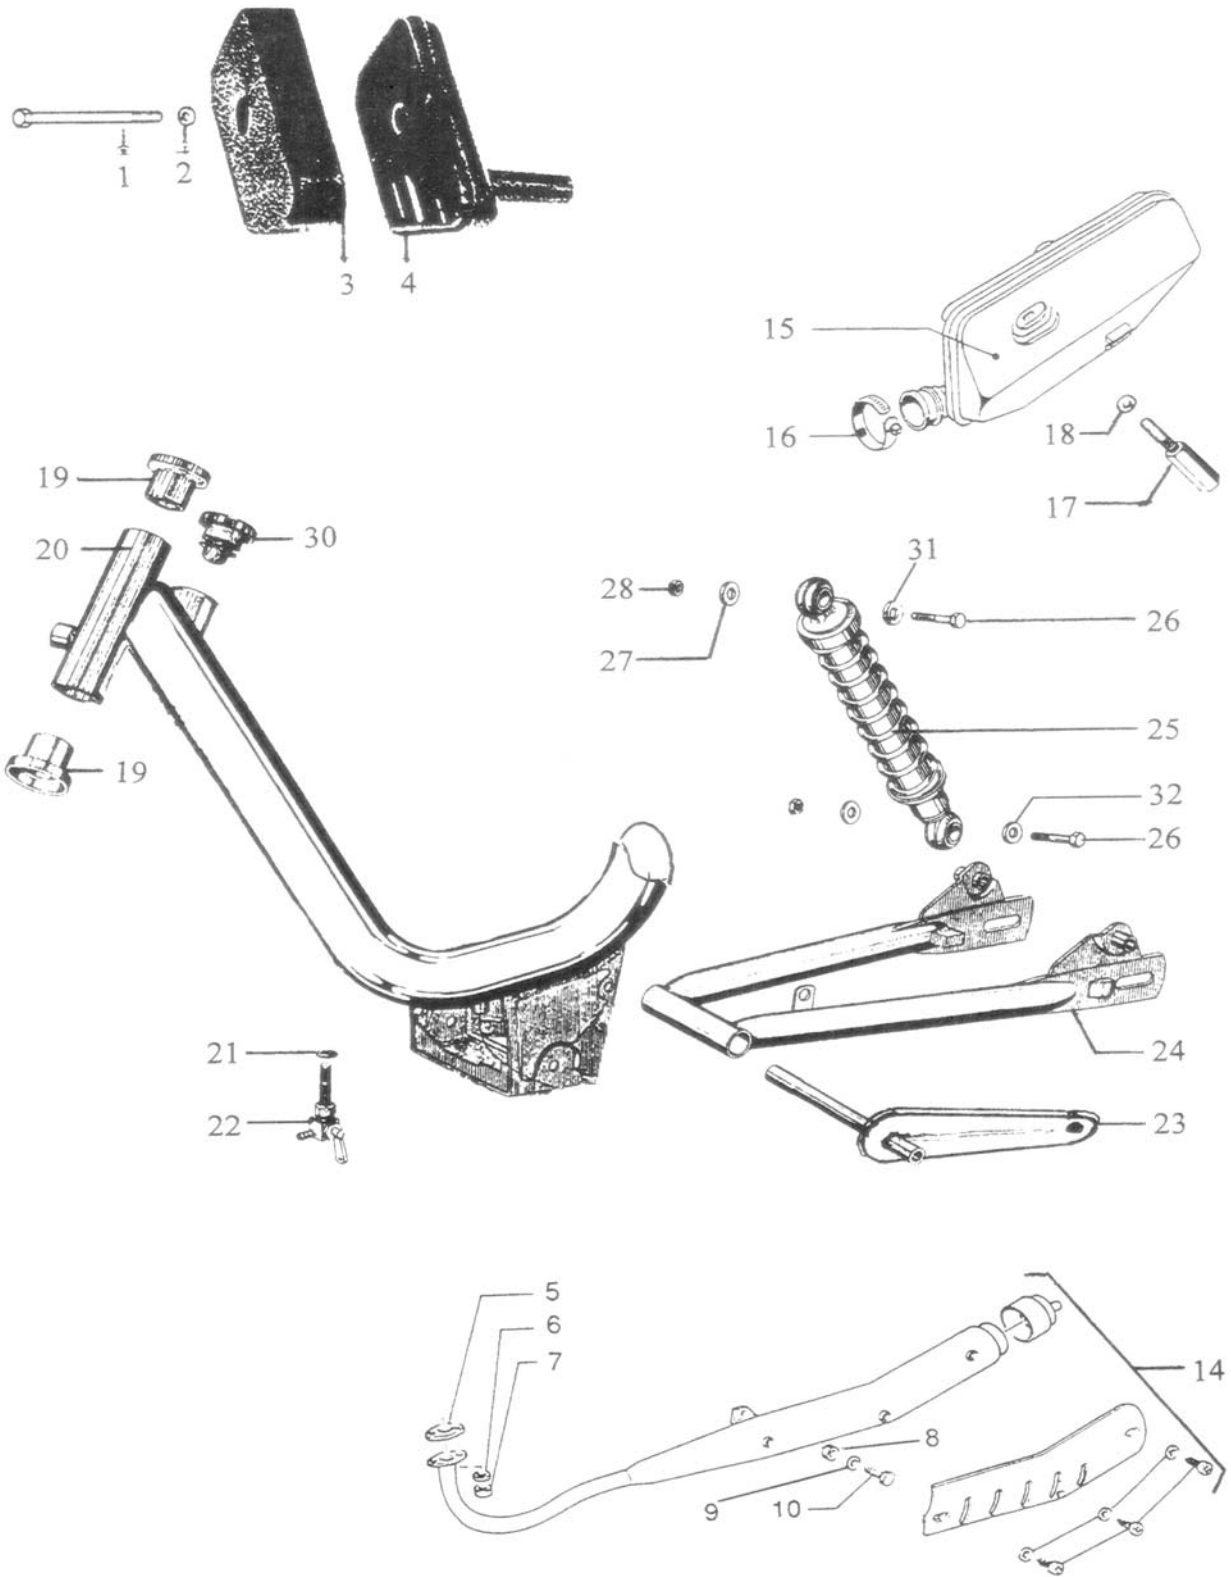

Bild F - Avgassystem, stötdämpare, sving, mm.