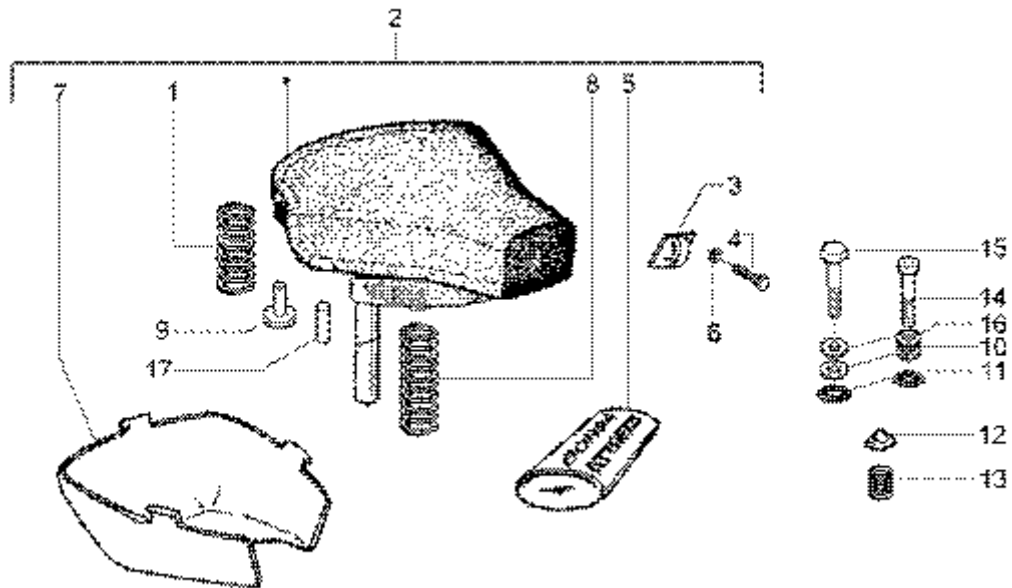

Tavla 21 Sadel

<u>Pos.</u>	<u>Artikelnummer</u>	<u>Benämning</u>	<u>Ant.</u>	<u>Notering</u>
1	122957	Fjäder	1	Bakre
2	813822	Sadel	1	Komplett
3	227153	Krok	1	
4	014755	Skruv	2	
5	1527904	Verktygsväska	1	
6	013963	Bricka	2	
7	274185	Sadelskydd	1	
8	139265	Fjäder	1	Främre
9	142425	Tryck knapp	1	
10	003056	Bricka	2	
11	016406	Bricka	2	
12	813820	Gummikudde	1	
13	274830	Fjäder	1	
14	031087	Skruv	2	
15	031115	Skruv	2	
16	003058	Bricka	2	
17	132871	Låspinne	1