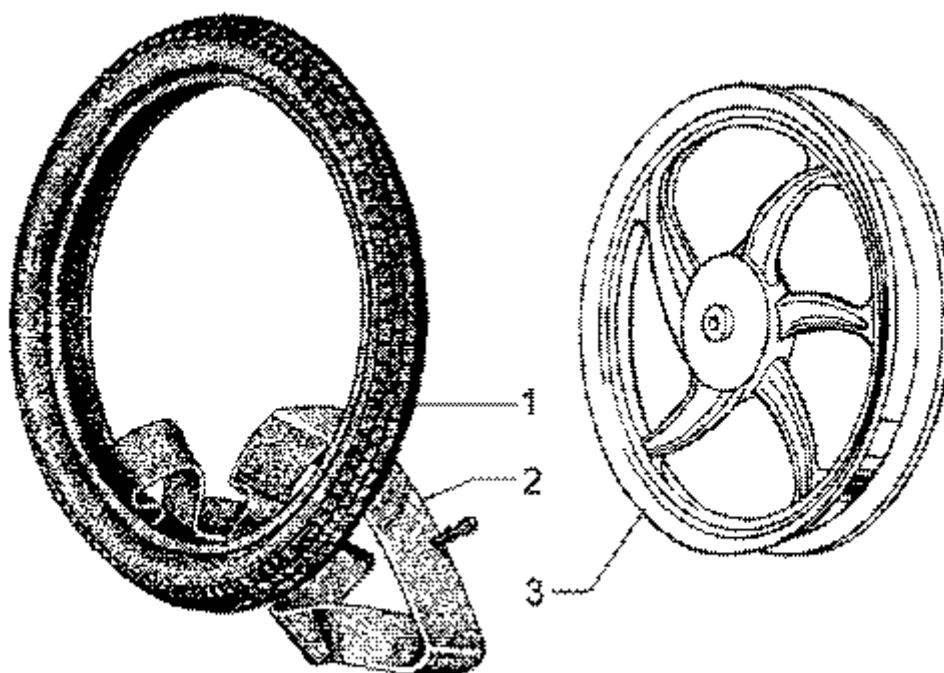

Tavla 30 Bakhjul

<u>Pos.</u>	<u>Artikelnummer</u>	<u>Benämning</u>	<u>Ant.</u>	<u>Notering</u>
1	271866	Däck	1	
2	104108	Slang	1	
3	271898	Fälg	1	Aluminium