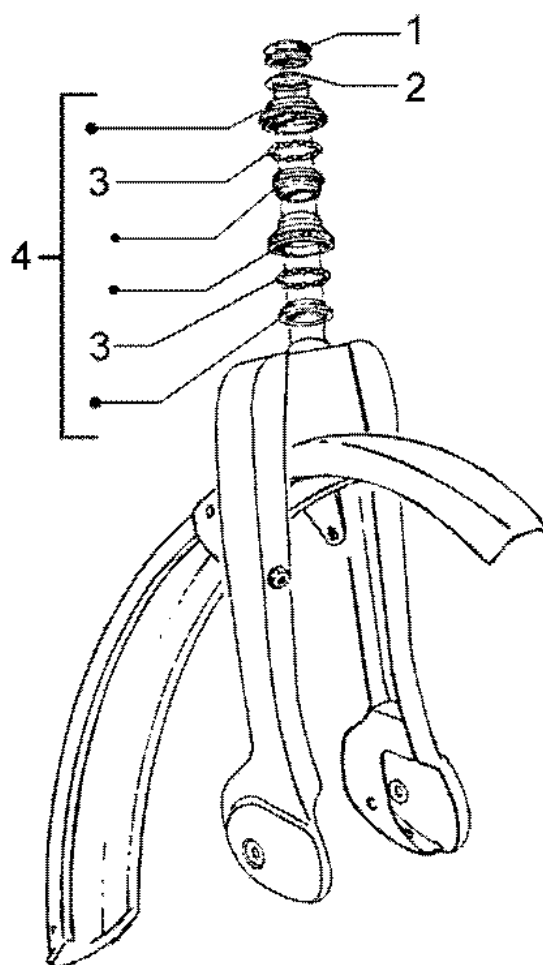

Tavla 25 Styrlager

<u>Pos.</u>	<u>Artikelnummer</u>	<u>Benämning</u>	<u>Ant.</u>	<u>Notering</u>
1	188941	Mutter	1	
2	189305	Bricka	1	
3	814244	Lager	2	
4	814231	Styrlager	1	Komplett Sats