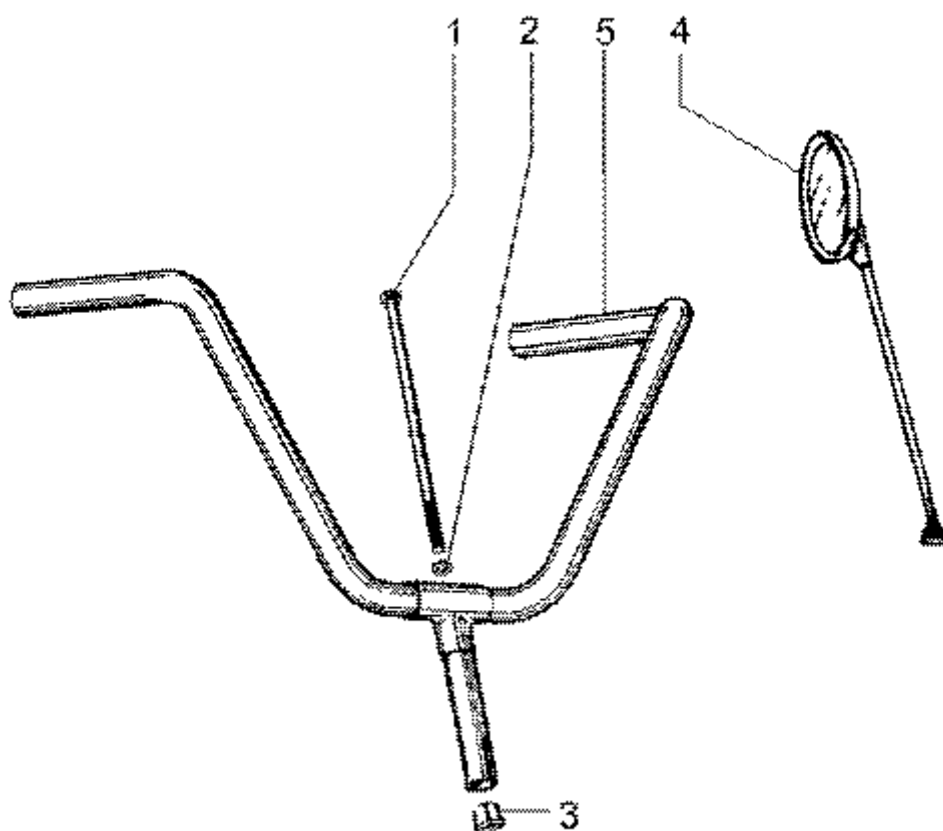

Tavla 22 Styre

<u>Pos.</u>	<u>Artikelnummer</u>	<u>Benämning</u>	<u>Ant.</u>	<u>Notering</u>
1	122992	Bult	1	
2	016676	Planbricka	1	
3	242861	Kona	1	
4	581387	Spegel	1	Höger och Vänster
5	267894	Styre	1