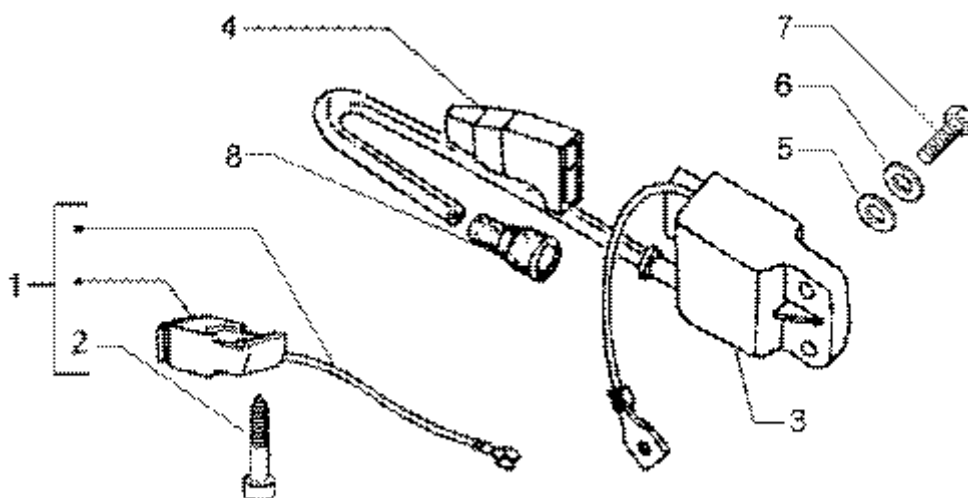

Tavla 34 CDI och Kontakter

<u>Pos.</u>	<u>Artikelnummer</u>	<u>Benämning</u>	<u>Ant.</u>	<u>Notering</u>
1	293866	Kontakt	1	För Signalhorn
2	122364	Skruv	1	
3	2441275	CDI	1	
4	294029	Skydd	1	
5	016405	Bricka	2	
6	006018	Bricka	2	
7	031061	Skruv	2	
8	231571	Skydd	1