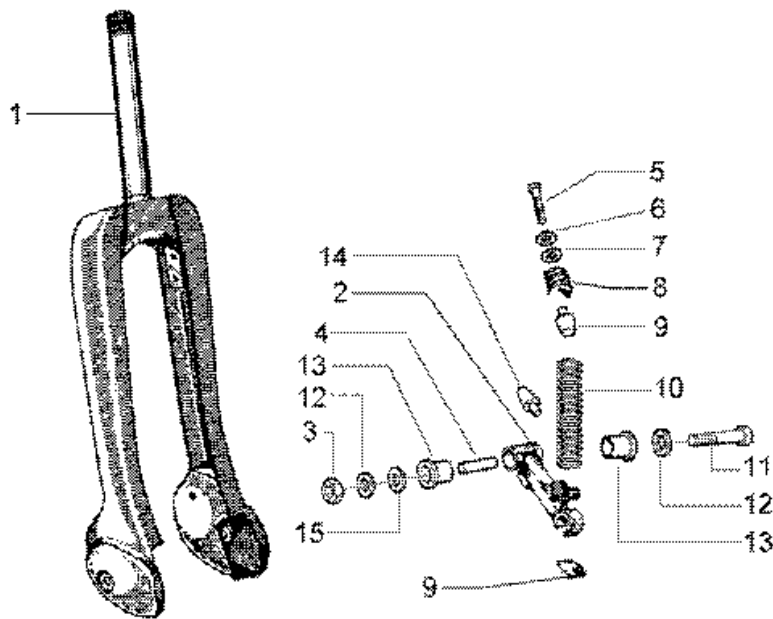

Tavla 26 Gaffel och Gaffelkomponenter

Pos.	Artikelnummer	Benämning	Ant.	Notering
1	814227	Gaffel	1	Olackad
2	1872434	Fjäderarm	1	Vänster
2	1872444	Fjäderarm	1	Höger
3	020108	Mutter	2	
4	1758685	Distans	2	
5	031091	Bult	2	
6	012533	Bricka	2	
7	003056	Bricka	2	
8	1858656	Fjäderfäste	2	
9	176373	Gummikudde	2	
10	175864	Fjäder	2	
11	030075	Bult	2	
12	003058	Bricka	6	
13	175867	Bussning	4	
14	175866	Gummikudde	4	
15	012540	Bricka	2