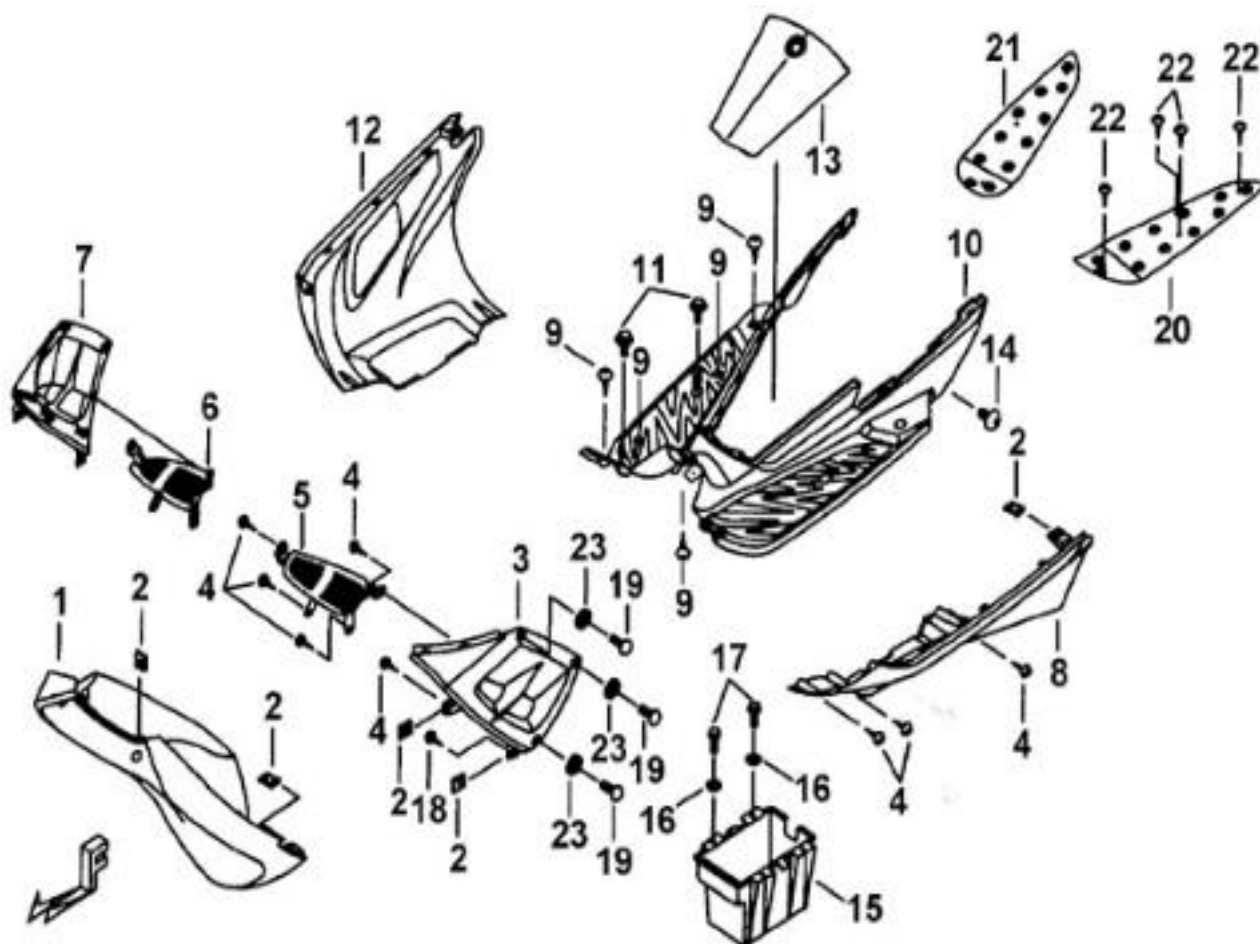

Nr	Artikelnr	Benämning	Exkl. moms	Inkl. moms
22	123248	SKRUV M4X12	8	10
23	123337	BRICKA	8	10