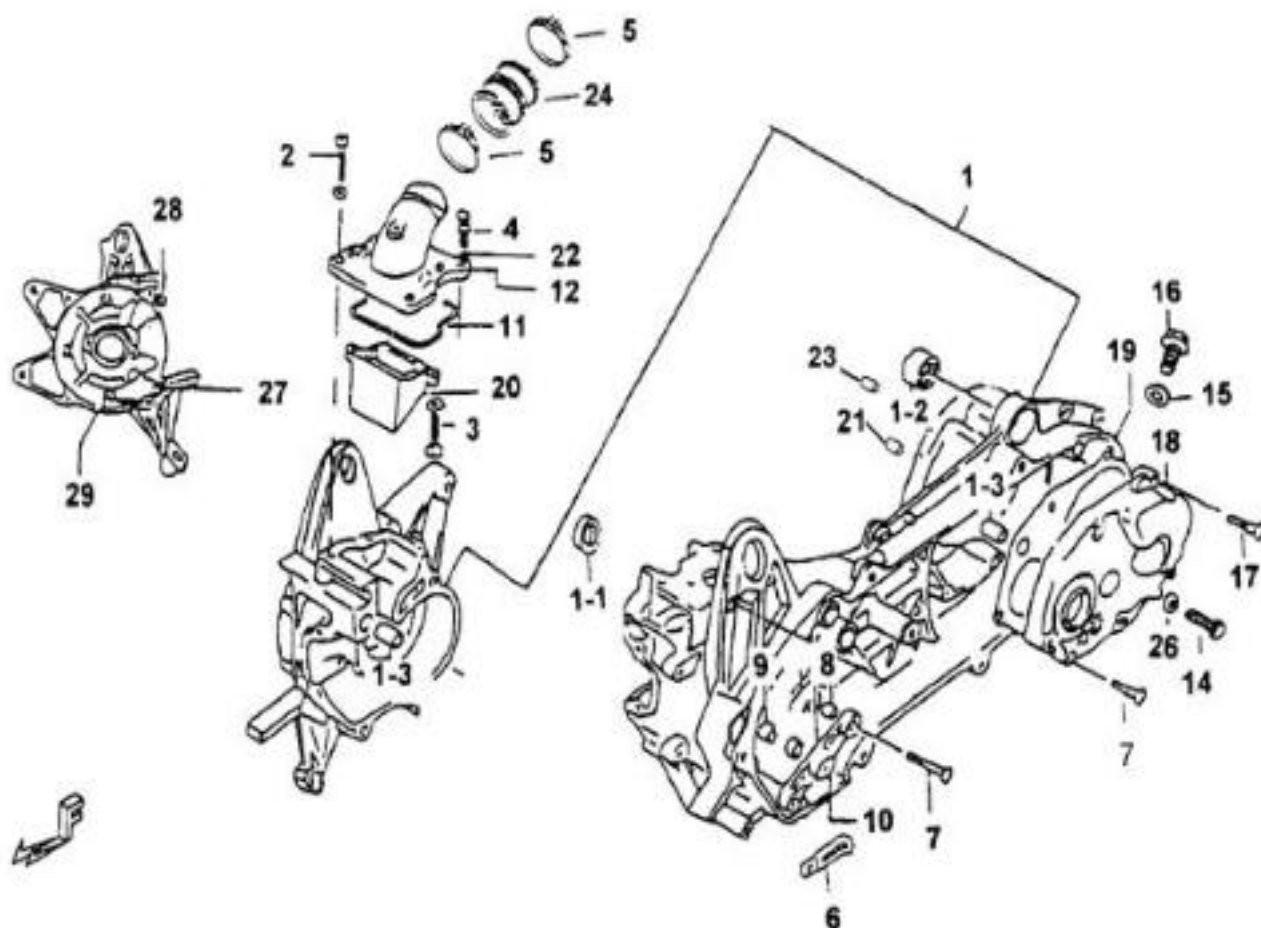

R50X JetFighter

2005-2006

Nr	Artikelnr	Benämning	Exkl. moms	Inkl. moms
1	123258	MOTOR KOMPL. EURO II	8876	11095

Nr	Artikelnr	Benämning	Exkl. moms	Inkl. moms
1	121025	TOPPLOCK	467	584
2	121035	PACKNING, TOPPLOCK	34	43
3	121022	CYLINDER SET	1329	1662
3-1	121086	KNASTER	8	10
3-2	121067	KOLVRINGSSATS	236	295
3-3	121617	KOLV	396	495
4	121036	PACKNING, CYLINDERFOT	19	24
5	121032	MUTTER	8	10
6	121046	PINNBULT	48	60
7	123259	TÄNDSTIFT NGK BPR7HS	76	95
8	121694	TRANSMISSIONSKÅPA	996	1245
9	121040	BRICKA	8	10
10	121695	PACKNING, TRANSKÅPA	76	95
11	121043	STYRHYLSA	20	25
12	122310	BULT INSEX	12	15
13	122311	BULT INSEX	12	15
-	122372	KOLV KOMPL (RINGAR, KNASTER, BULT)	716	895