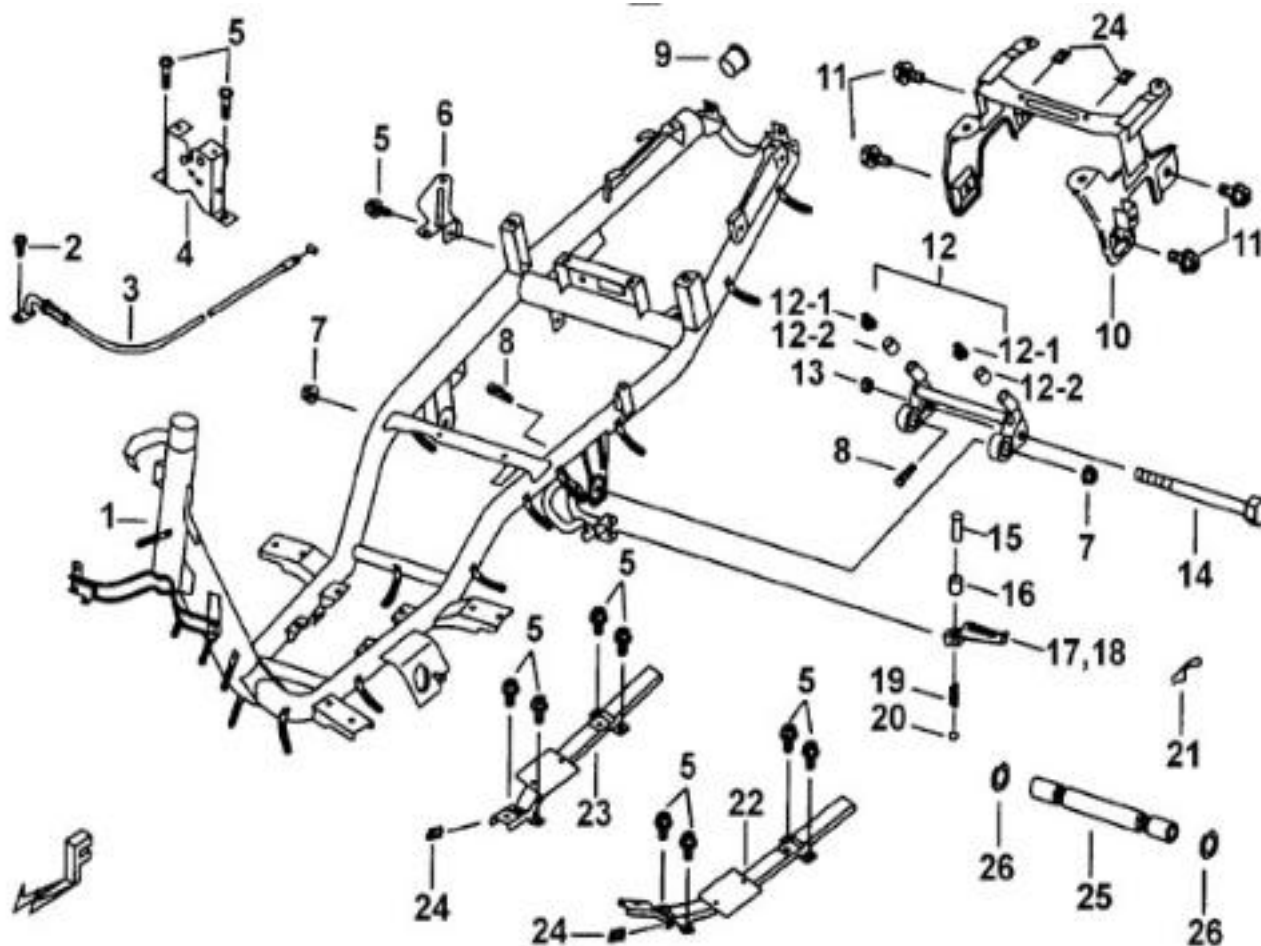

Nr	Artikelnr	Benämning	Exkl. moms	Inkl. moms
21	121277	LÅSSPRINT	16	20
22	123316	FÖRSTÄRKNING GOLV VÄ	196	245
23	123317	FÖRSTÄRKNING GOLV HÖ	196	245
24	122200	FJÄDERMUTTER	12	15
25	120863	HYLSA	96	120
26	122211	LÅSRING	16	20