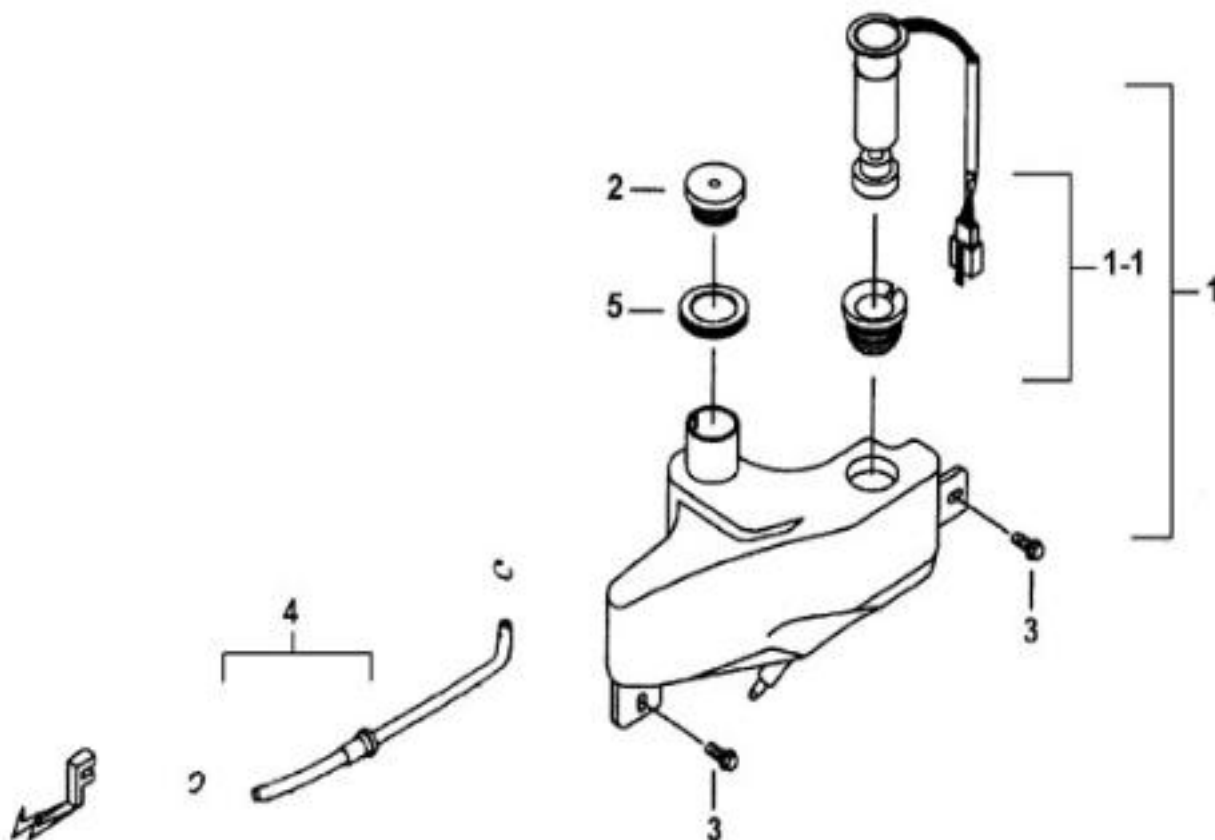

Nr	Artikelnr	Benämning	Exkl. moms	Inkl. moms
1	123327	OLJETANK	316	395
1-1	120904	OLJENIVÅGIVARE	236	295
2	121373	TANKLOCK	76	95
3	121291	BULT	8	10
4	123328	OLJEFILTER T.OM. 629154	76	95
4	123375	OLJEFILTER FR.OM. 629155	76	95
5	121372	GUMMISKYDD	28	35