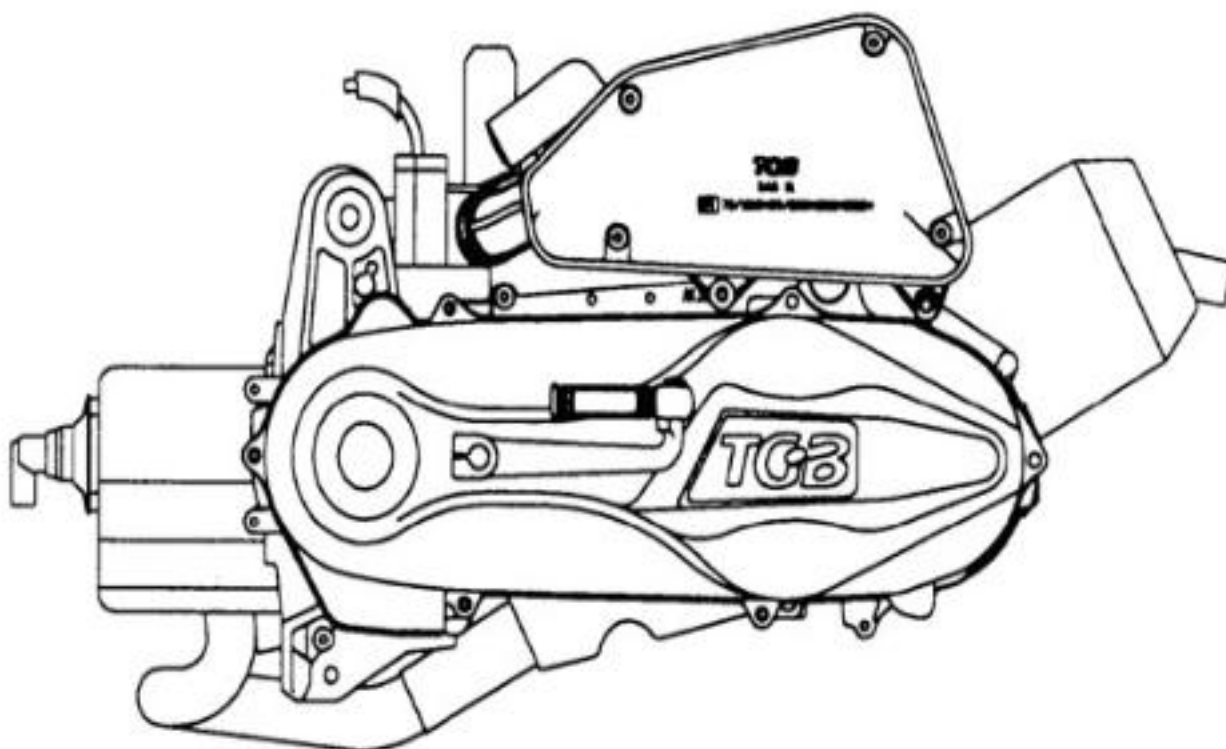

R50X JetFighter

2005-2006

Nr	Artikelnr	Benämning	Exkl. moms	Inkl. moms
1	123258	MOTOR KOMPL. EURO II	8876	11095

Nr	Artikelnr	Benämning	Exkl. moms	Inkl. moms
1	121025	TOPPLOCK	467	584
2	121035	PACKNING, TOPPLOCK	34	43
3	121022	CYLINDER SET	1329	1662
3-1	121086	KNASTER	8	10
3-2	121067	KOLVRINGSSATS	236	295
3-3	121617	KOLV	396	495
4	121036	PACKNING, CYLINDERFOT	19	24
5	121032	MUTTER	8	10
6	121046	PINNBULT	48	60
7	123259	TÄNDSTIFT NGK BPR7HS	76	95
8	121694	TRANSMISSIONSKÅPA	996	1245
9	121040	BRICKA	8	10
10	121695	PACKNING, TRANSKÅPA	76	95
11	121043	STYRHYLSA	20	25
12	122310	BULT INSEX	12	15
13	122311	BULT INSEX	12	15
-	122372	KOLV KOMPL (RINGAR, KNASTER, BULT)	716	895