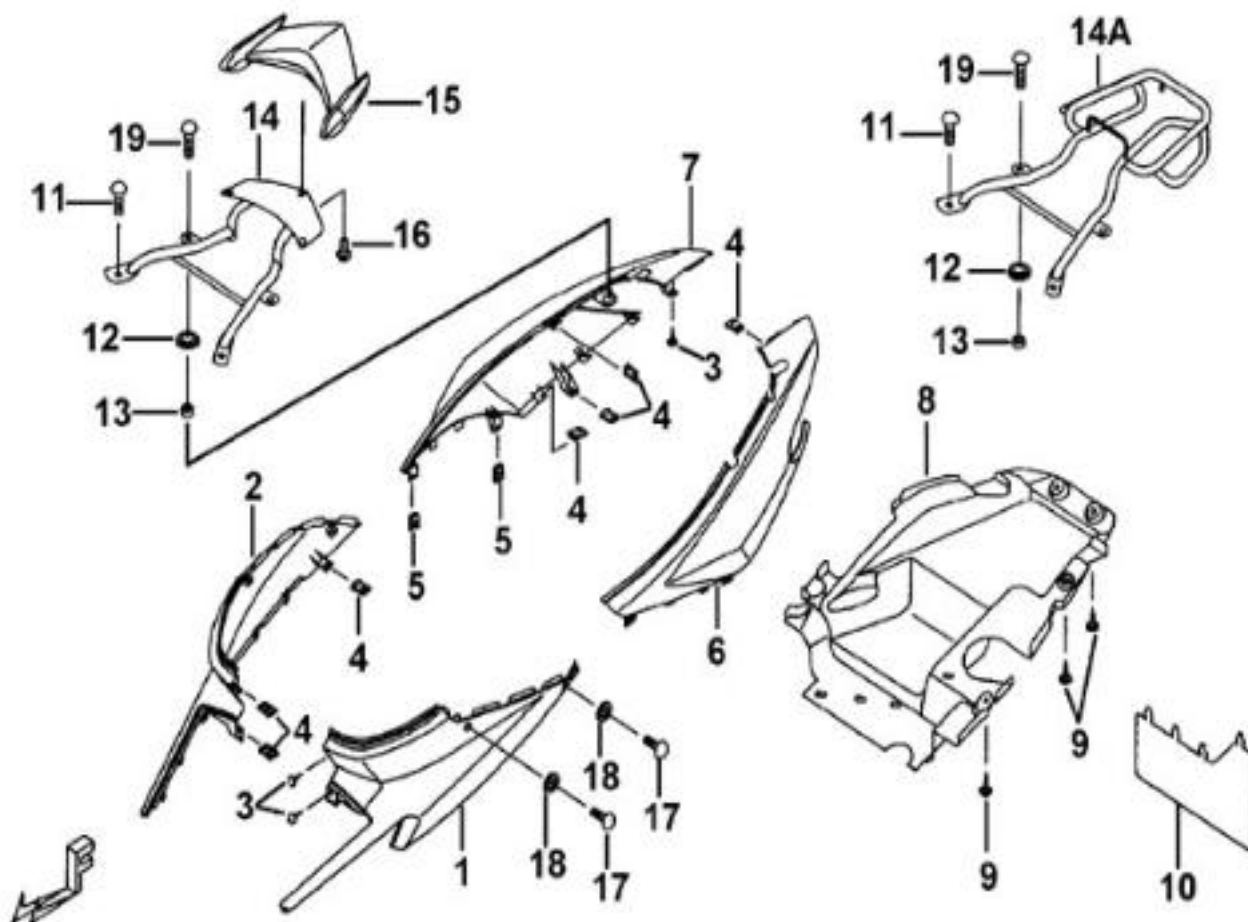

Nr	Artikelnr	Benämning	Exkl. moms	Inkl. moms
13	123339	DISTANS	12	15
14	123336	HÅLLARE VINGE	324	405
14	123340	PAKETHÅLLARE JETFIGHTER Extratillbehör	396	495
15	122417	VINGE BAK R50X (SVART) till Svart	476	595
15	122418	VINGE BAK R50X (RÖD) till Röd	476	595
16	123130	BULT M6X16	8	10
17	123120	BULT M5X16	8	10
18	123337	BRICKA	8	10
19	123338	BULT M8X20	8	10