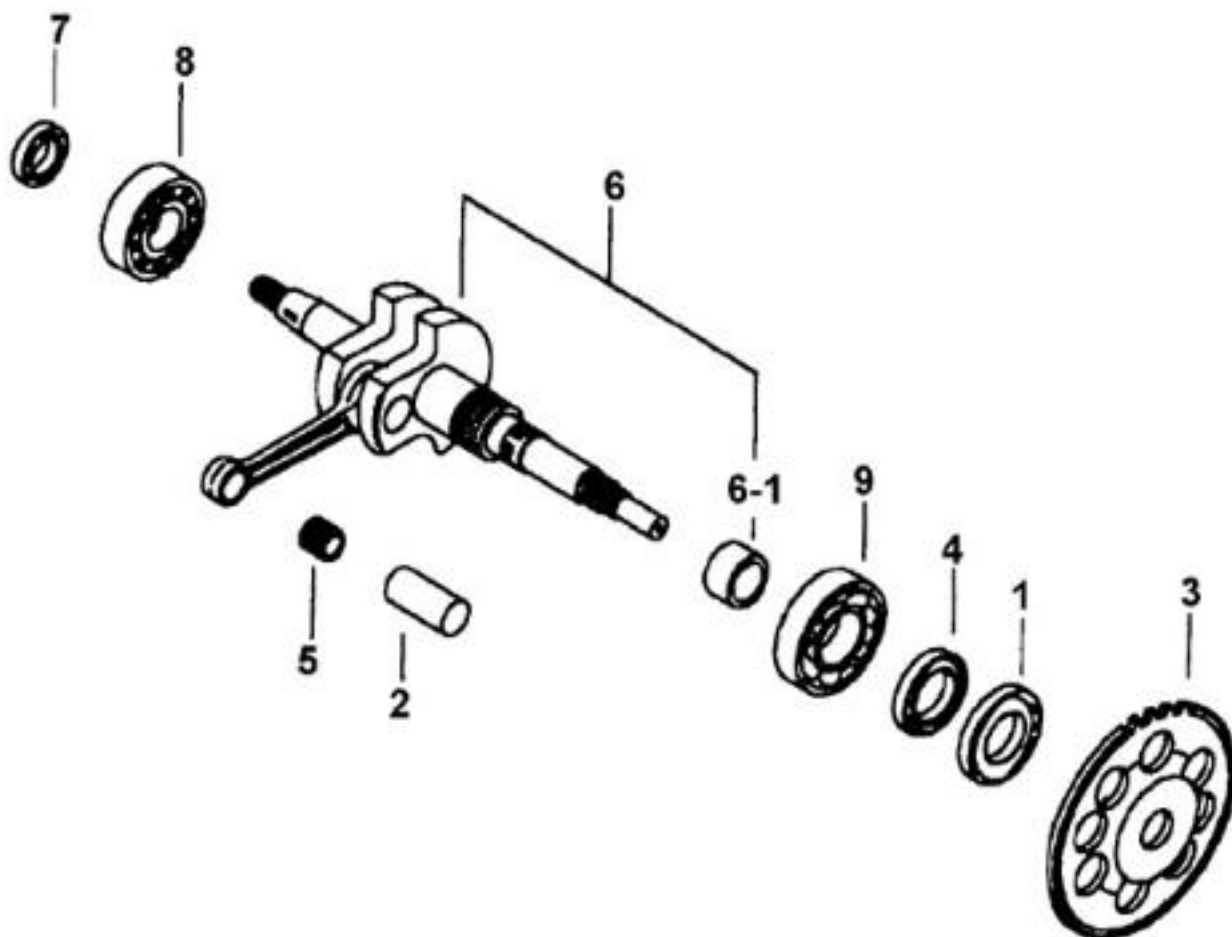

Nr	Artikelnr	Benämning	Exkl. moms	Inkl. moms
1	121082	PACKBOX VÄ	45	57
2	121083	KOLVBULT	124	155
3	121079	STARTKRANS	272	340
4	121081	PACKBOX VÄ	69	87
5	121074	NÅLLAGER KOLVBULT	96	120
6	121066	VEVAXEL	1340	1675
6-1	121077	DISTANS	73	92
7	121080	PACKBOX HÖ	64	80
8	121075	RAMLAGER HÖ	186	233
9	121076	RAMLAGER VÄ	283	354