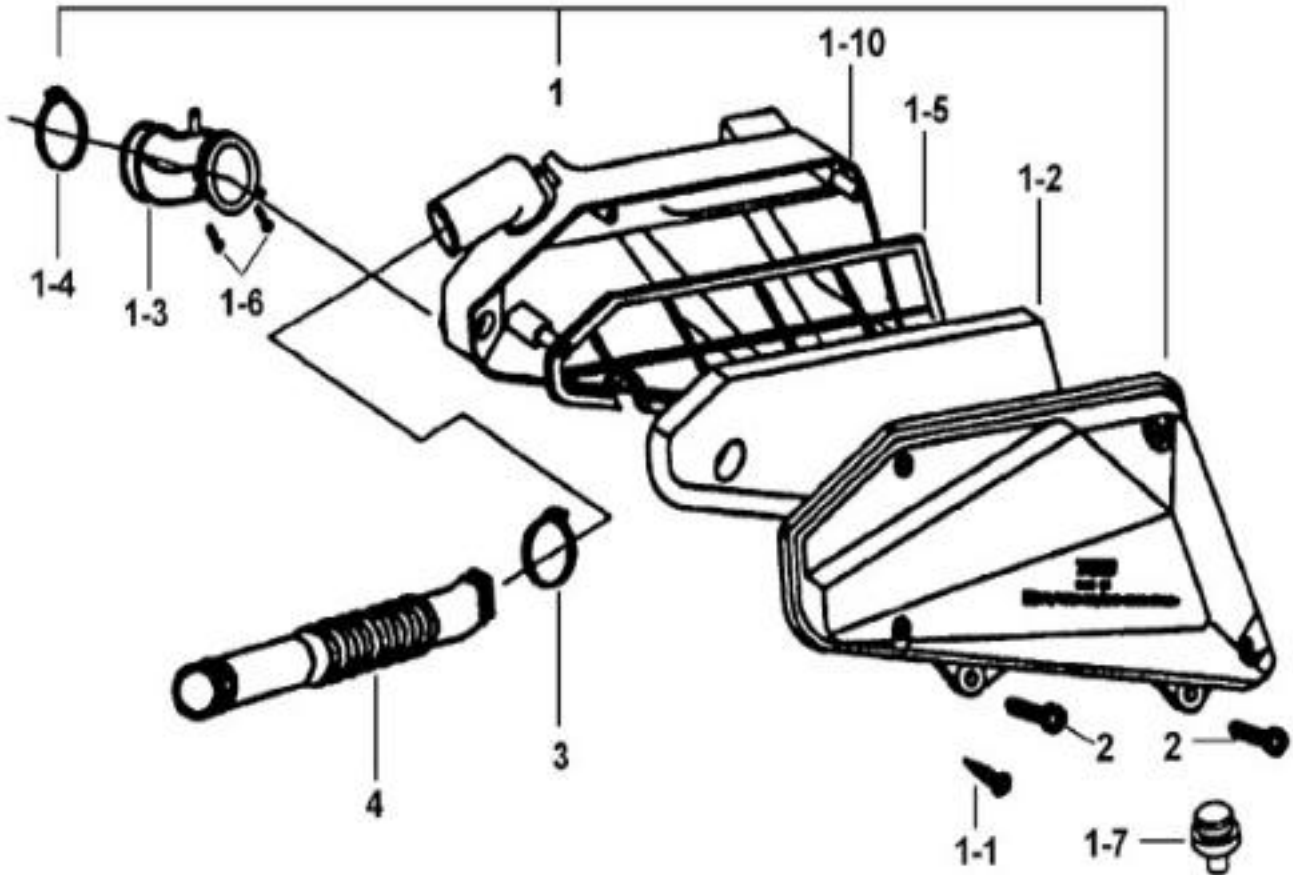

Nr	Artikelnr	Benämning	Exkl. moms	Inkl. moms
1A	122441	LUFTBURK till JetFighter	476	595
1B	121195	LUFTBURK till alla 45KM/H utom JetFighter	476	595
1C	120551	LUFTBURK till alla 30KM/H och EU25	476	595
1-1	122292	SKRUV	12	15
1-2	120556	LUFTFILTER	124	155
1-3	120553	LUFTSLANG UT	76	95
1-4	122927	SLANGKLÄMMA	24	30
1-5	120566	HÅLLARE FILTER	76	95
1-6	122285	SKRUV	8	10
1-7	123273	PLUGG	12	15
1-10	123274	PACKNING	36	45
2	122303	INSEX BULT	12	15
3	122888	SLANGKLÄMMA	24	30
4	121648	LUFTSLANG IN	156	195