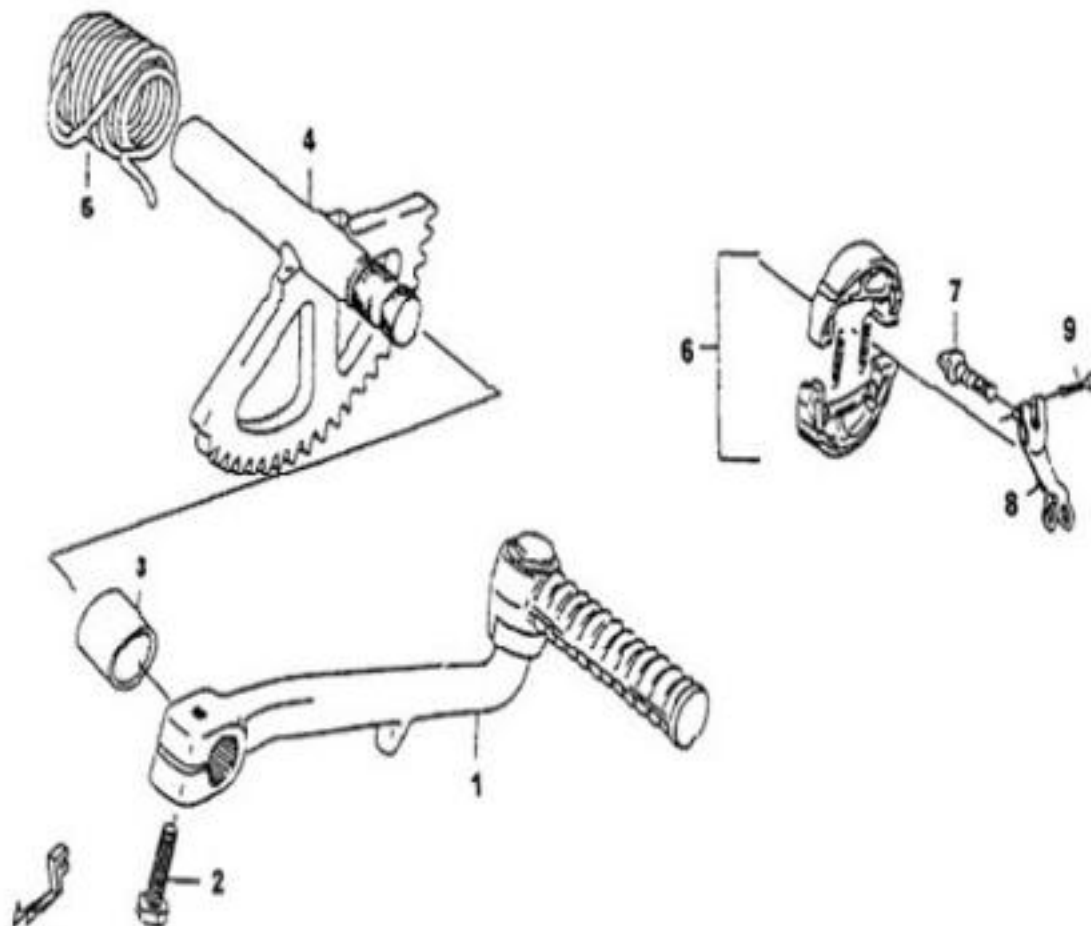

Nr	Artikelnr	Benämning	Exkl. moms	Inkl. moms
1	121658	KICK	286	358
2	121662	INSEX BULT	12	15
3	121078	BUSSNING	36	45
4	121072	KICKAXEL	276	345
5	121085	KICKFJÄDER	96	120
6	121558	BROMSBACKAR För trumbroms bak	156	195
7	122162	AXEL BROMSBACKAR För trumbroms bak	96	120
8	122163	BROMSARM BROMSBACKAR För trumbroms bak	96	120
9	121591	INSEX BULT För trumbroms bak	12	15