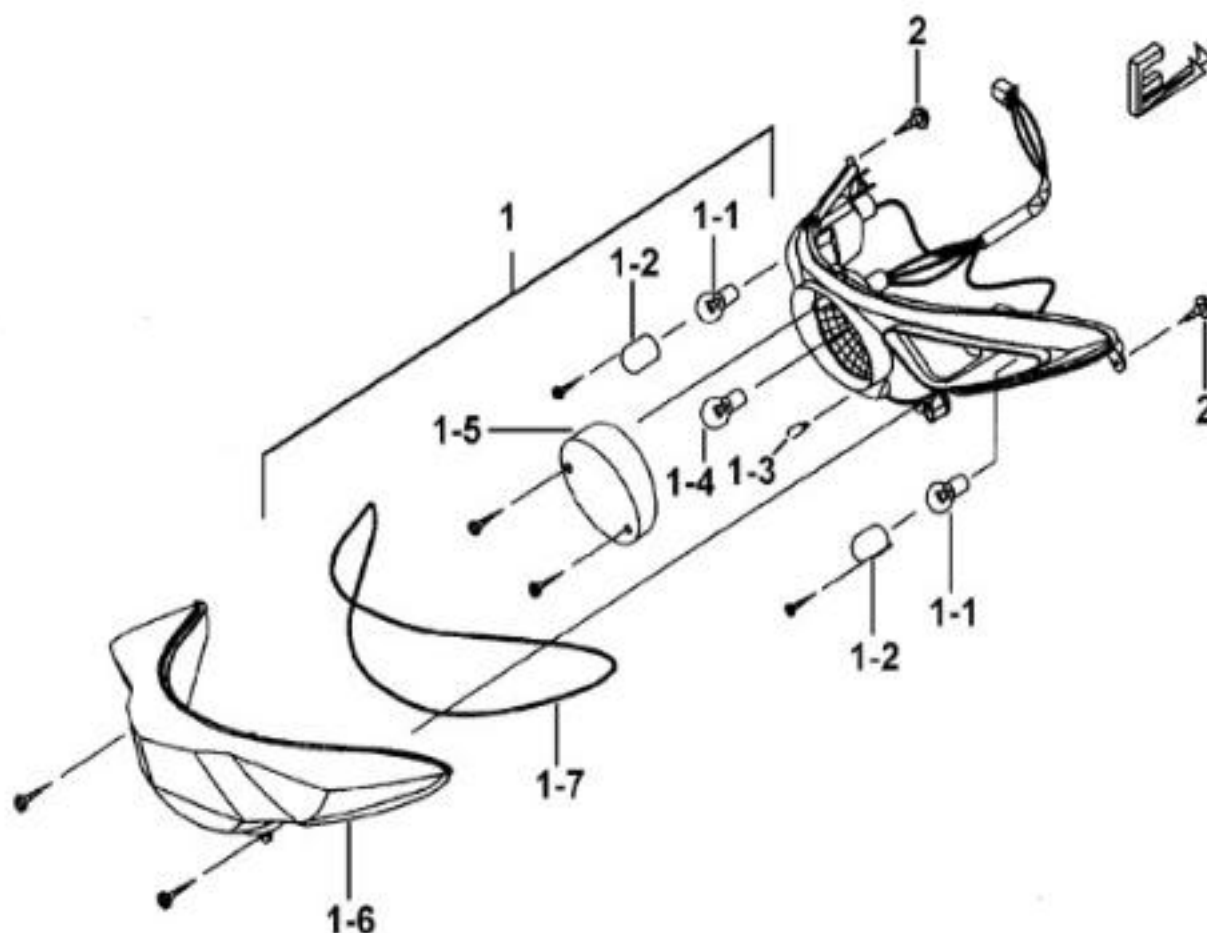

Nr	Artikelnr	Benämning	Exkl. moms	Inkl. moms
1	122448	BAKLAMPA KOMPL. R50X	396	495
1-1	121884	GLÖDLAMPA 12V/10W	36	45
1-2	123307	BUBBLA, ORANGE	56	70
1-3	122965	GLÖDLAMPA	24	30
1-4	121891	GLÖDLAMPA	56	70
1-5	123308	BUBBLA, RÖD	96	120
1-6	122508	BAKLAMPSGLAS	236	295
2	122289	SKRUV	8	10