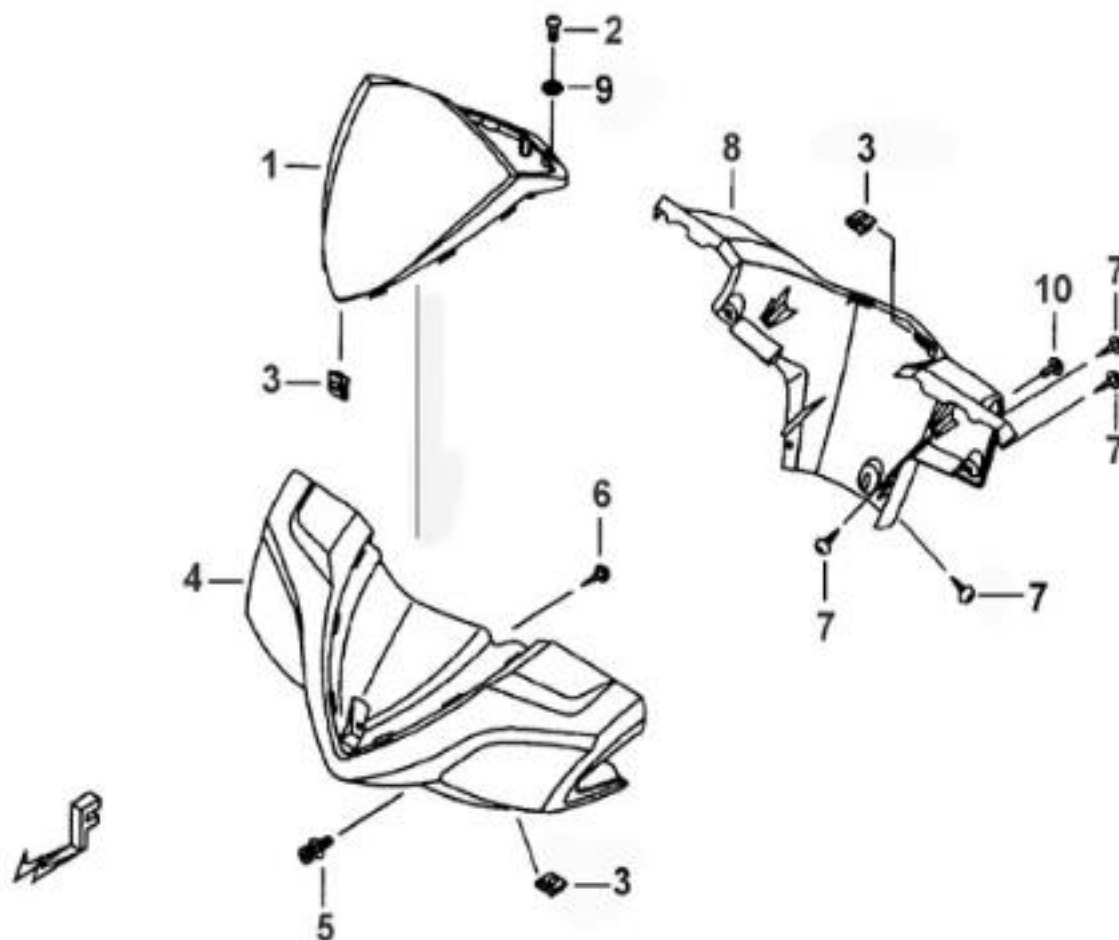

Nr	Artikelnr	Benämning	Exkl. moms	Inkl. moms
1	122437	STYRKÅPA ÖVRE SVART R50X	296	370
2	123131	SKRUV M4X16	8	10
3	121317	FJÄDERMUTTER	8	10
4	122438	STYRKÅPA UNDRE SVART R50X till Svart T.OM. 611214	476	595
4	122439	STYRKÅPA UNDRE RÖD R50X till Röd T.OM. 611214	476	595
4	123357	STYRKÅPA UNDRE SVART R50X till Svart FR.OM. 611215	476	595
4	123358	STYRKÅPA UNDRE RÖD R50X till Röd FR.OM. 611215	476	595
5	121202	SKRUV M5X20	8	10
6	122284	BULT M4X12	8	10
7	121352	SKRUV M4X16	8	10
8	122460	STYRKÅPA, BAKRE R50X T.OM. 611214	296	370
8	123359	STYRKÅPA, BAKRE R50X FR.OM. 611215	296	370
9	123337	BRICKA	8	10
10	121348	SKRUV	8	10