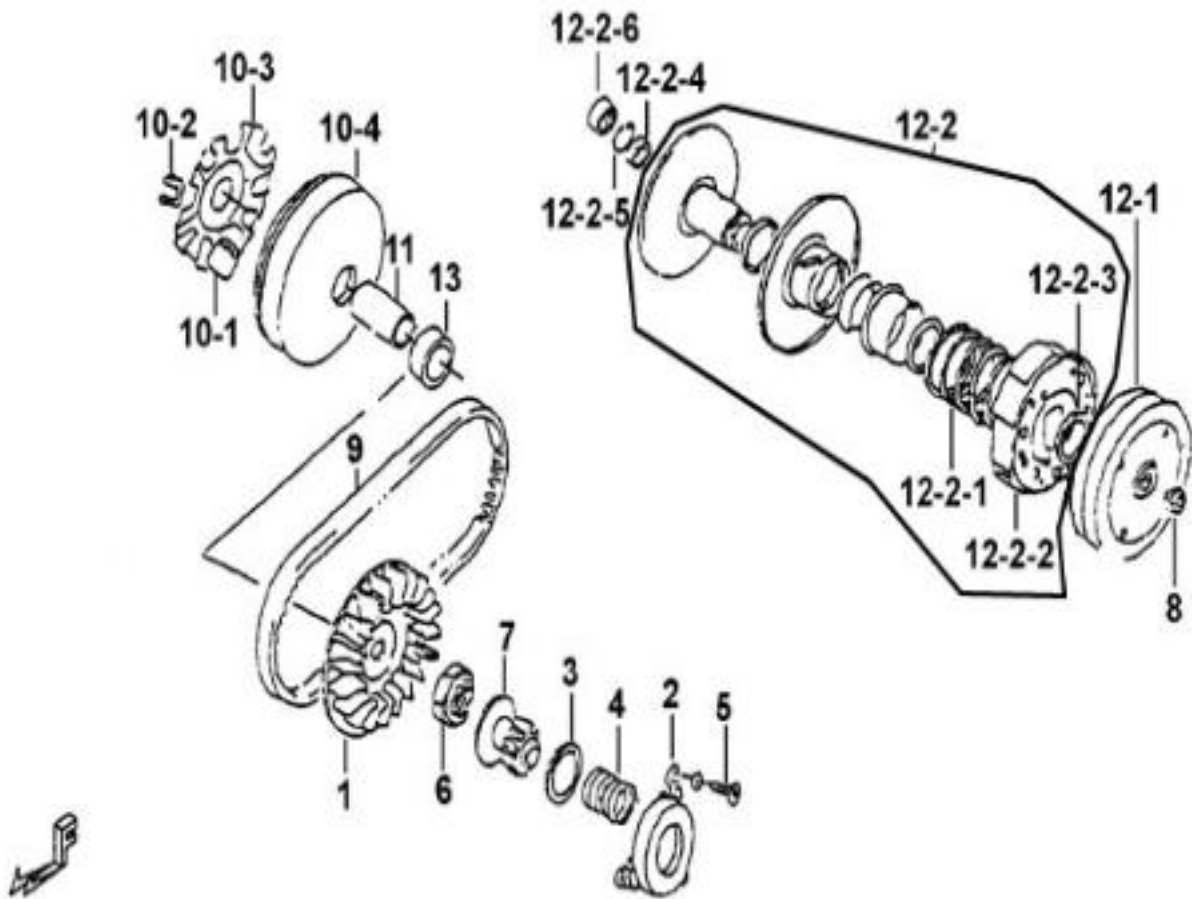

Nr	Artikelnr	Benämning	Exkl. moms	Inkl. moms
12-2-6	123268	NÅLLAGER	68	85
13A	121094	SPACER 2.5 45KM/H t.om. 600001	76	95
13B	122386	SPACER 3,8 45KM/H fr.om. 600113 utom JetFighter	76	95
13C	121096	SPACER 5 JetFighter + alla 30KM/H	76	95