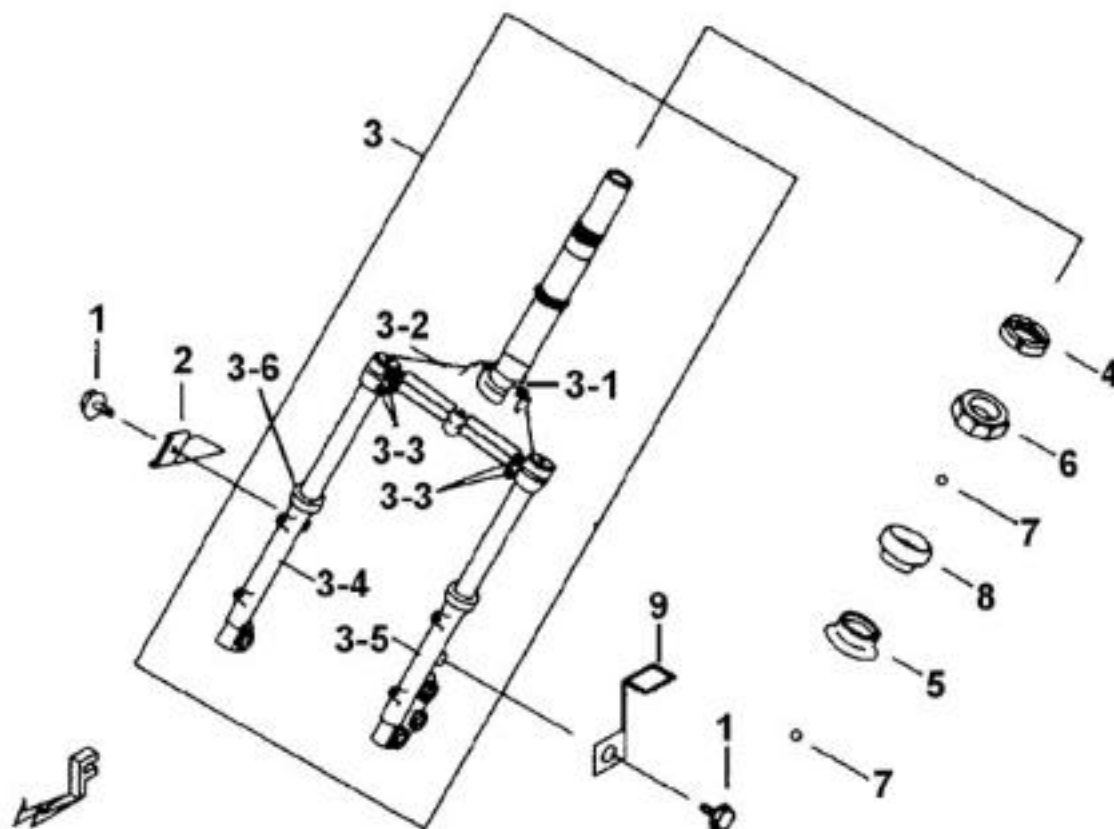

Nr	Artikelnr	Benämning	Exkl. moms	Inkl. moms
1	121509	BULT M6X1.0X12	8	10
2	122135	HÅLLARE HASTIGHETSMÄTARVAJER	28	35
3	120522	FRAMGAFFEL KOMPL.	2796	3495
3-1	122040	RACE,STEERING,OUTER,LOWER	76	95
3-2	120479	CENTRAL BAR 303, 309, 409	876	1095
3-3	122227	BULT	12	15
3-4	120523	RH FRONT FORK LEG, COMPL 303	1116	1395
3-5	120524	LH FRONT FORK LEG, COMPL 303	1116	1395
3-6	120467	PACKBOX GAFFELBEN	48	60
4	121495	MUTTER	48	60
5	122041	RACE,STEERING INNER,LOWER	76	95
6	121505	RACE,STEERING OUTER,UPPER	96	120
7	121493	LAGERKULA 4MM	4	5
8	121506	RACE,STEERING INNER,UPPER	76	95
9	123352	HÅLLARE BROMSSLANG	44	55