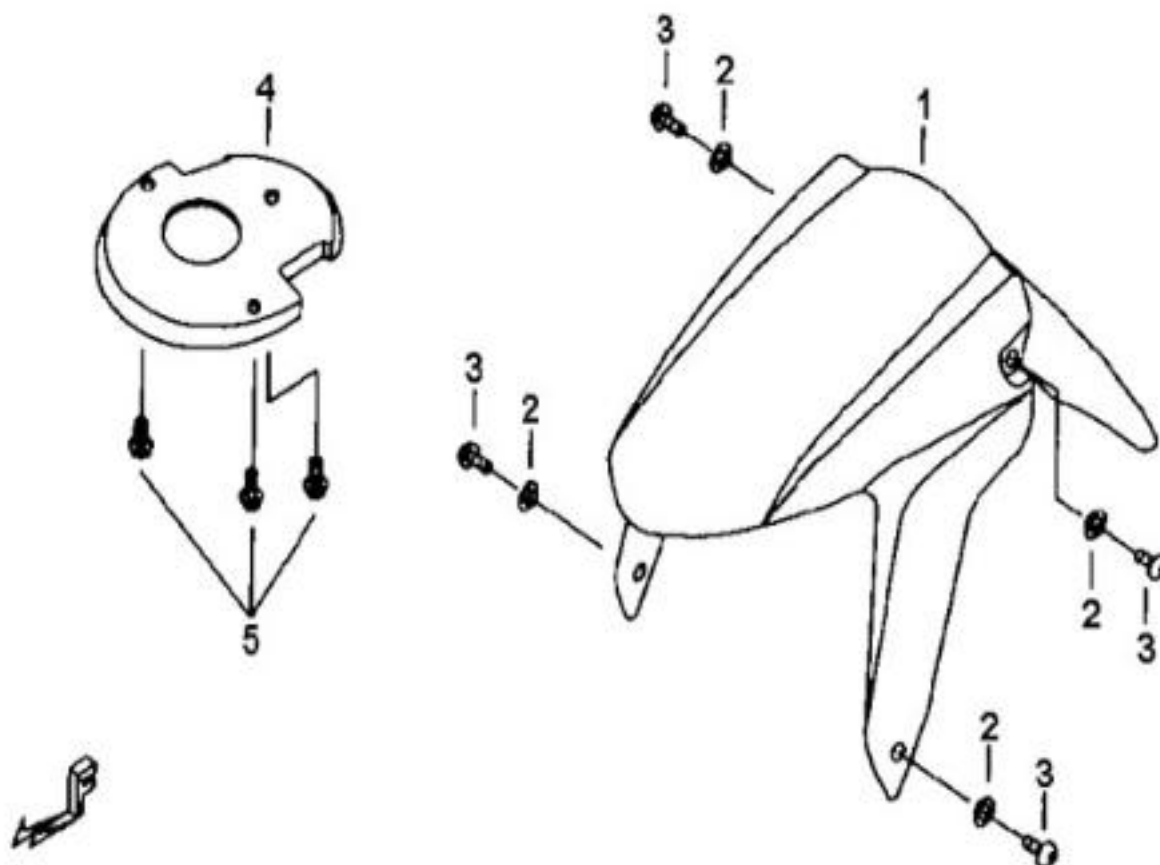

Nr	Artikelnr	Benämning	Exkl. moms	Inkl. moms
1	122435	FRAMSKÄRM SVART R50X till Svart	476	595
1	122436	FRAMSKÄRM RÖD R50X till Röd	476	595
2	121516	BRICKA M6X16X1.5	8	10
3	121477	SKRUV	8	10
4	120750	INNERSKÄRM	156	195
5	121509	BULT M6X1.0X12	8	10