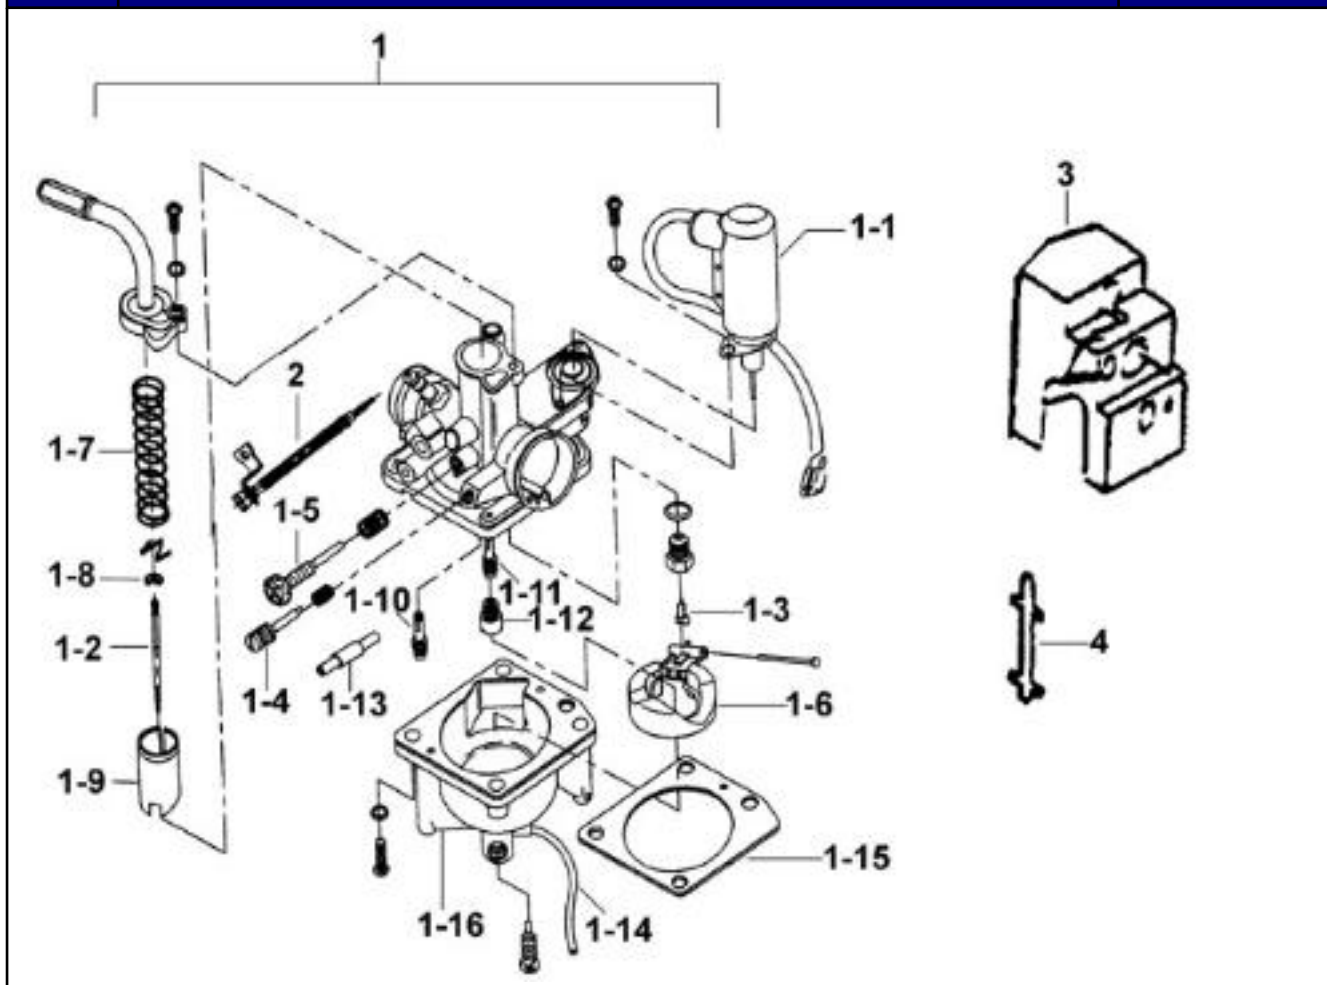

Nr	Artikelnr	Benämning	Exkl. moms	Inkl. moms
1	120598	FÖRGASARE KOMPL.	1392	1740
1-1	121128	AUTOMATCHOKE	556	695
1-2	121135	TROTTELNÅL	156	195
1-3	121146	FLOTTÖRNÅL	236	295
1-4	121130	LUFTSKRUV KOMPL.	64	80
1-5	121131	TOMGÅNGSSKRUV KOMPL.	96	120
1-6	121151	FLOTTÖR	296	370
1-7	123263	FJÄDER TROTTEL	20	25
1-8	120591	CLIPS TROTTELNÅL	28	35
1-9	120592	TROTTEL	199	249
1-10	121143	LÅGFARTSMUNSTYCKE	196	245
1-11	120593	E-RÖR	196	245
1-12	040105	HUVUDMUNSTYCKE 60	63	79
1-13	120608	ANSLUTNING OLJESLANG	96	120
1-14	120596	SLANG	8	10
1-15	120603	PACKNING	48	60
1-16	120605	FLOTTÖRHUS	236	295
2	120606	CABLE SET, IDLE SPEED	148	185
3	120579	DAMMSKYDD	124	155
4	123264	KLÄMMA	16	20