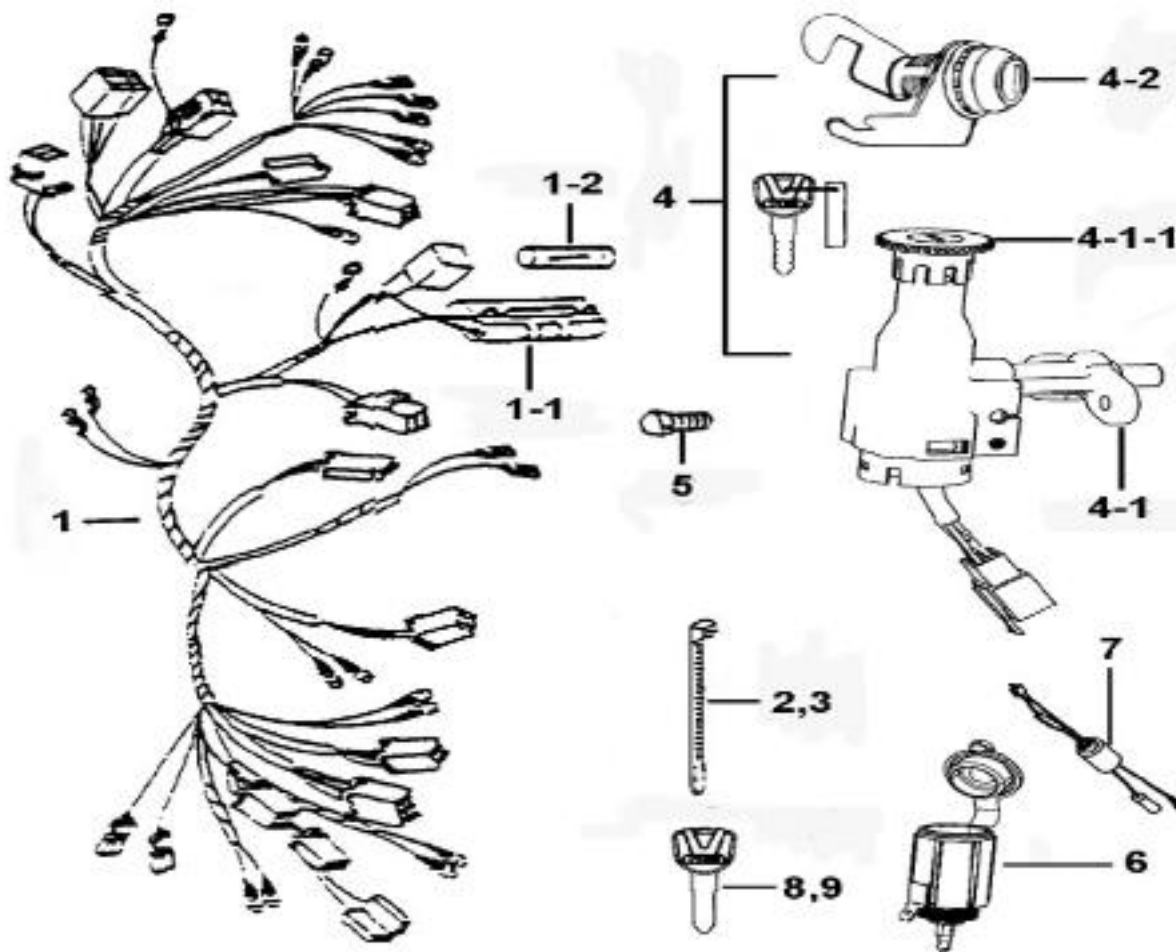

Nr	Artikelnr	Benämning	Exkl. moms	Inkl. moms
1	123295	KABELSTAM	496	620
1-1	121870	SÄKRINGSHÅLLARE	48	60
1-2	121871	SÄKRING	26	33
2	123296	BUNTBAND	12	15
3	121204	BUNTBAND	12	15
4	122442	LÅSSATS KOMPL. R50X	980	1225
4-1	122510	TÄNDNINGSLÅS R50X	576	720
4-1-1	123297	TÄCKLOCK TÄNDNINGSLÅS	36	45
4-2	122875	LÅS HANDSKFACK	148	185
5	122316	BRYTBULT INSEX	24	30
6	123298	STRÖMUTTAG	124	155
7	123299	KABEL	56	70