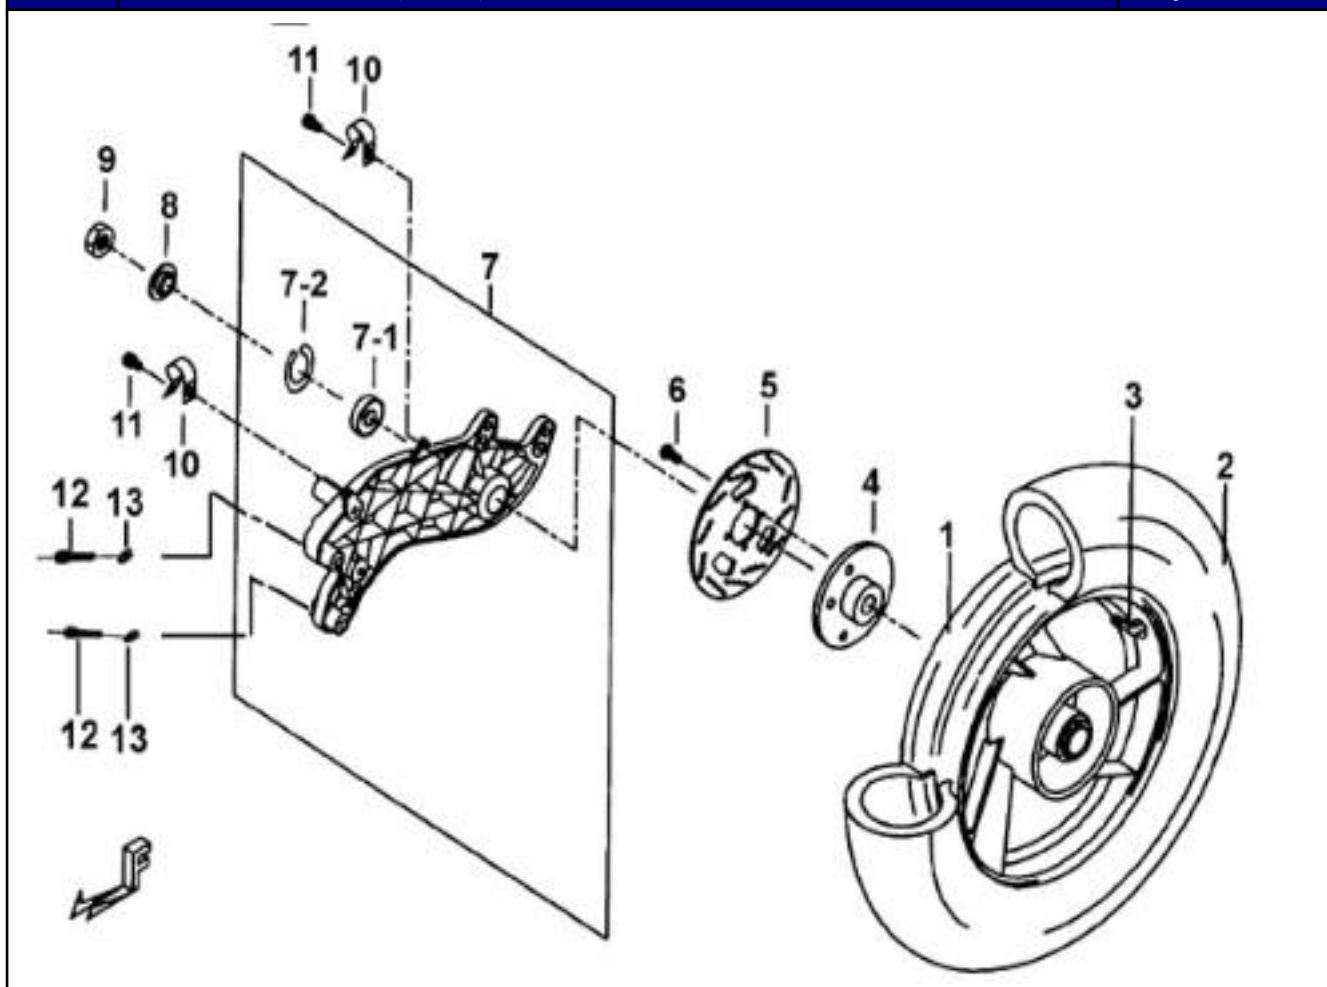

Nr	Artikelnr	Benämning	Exkl. moms	Inkl. moms
1	122465	FÄLG BAK R50X SVART	1596	1995
2	123353	DÄCK 130/60-13	556	695
3	122045	VENTIL	36	45
4	122466	FÄSTE BROMSSKIVA BAK R50X	316	395
5	122458	BROMSSKIVA FRAM+BAK 220MM R50X	716	895
6	122395	SKRUV M10	12	15
7	122464	SVING BAK R50X	876	1095
7-1	123363	KULLAGER	96	120
7-2	123364	LÅSRING	24	30
8	123365	DISTANS	96	120
9	121583	LÅSMUTTER	56	70
10	123366	KLÄMMA	24	30
11	122229	BULT	8	10
12	123367	SKRUV	8	10
13	121520	BRICKA 10.2X3.7X2.5	8	10