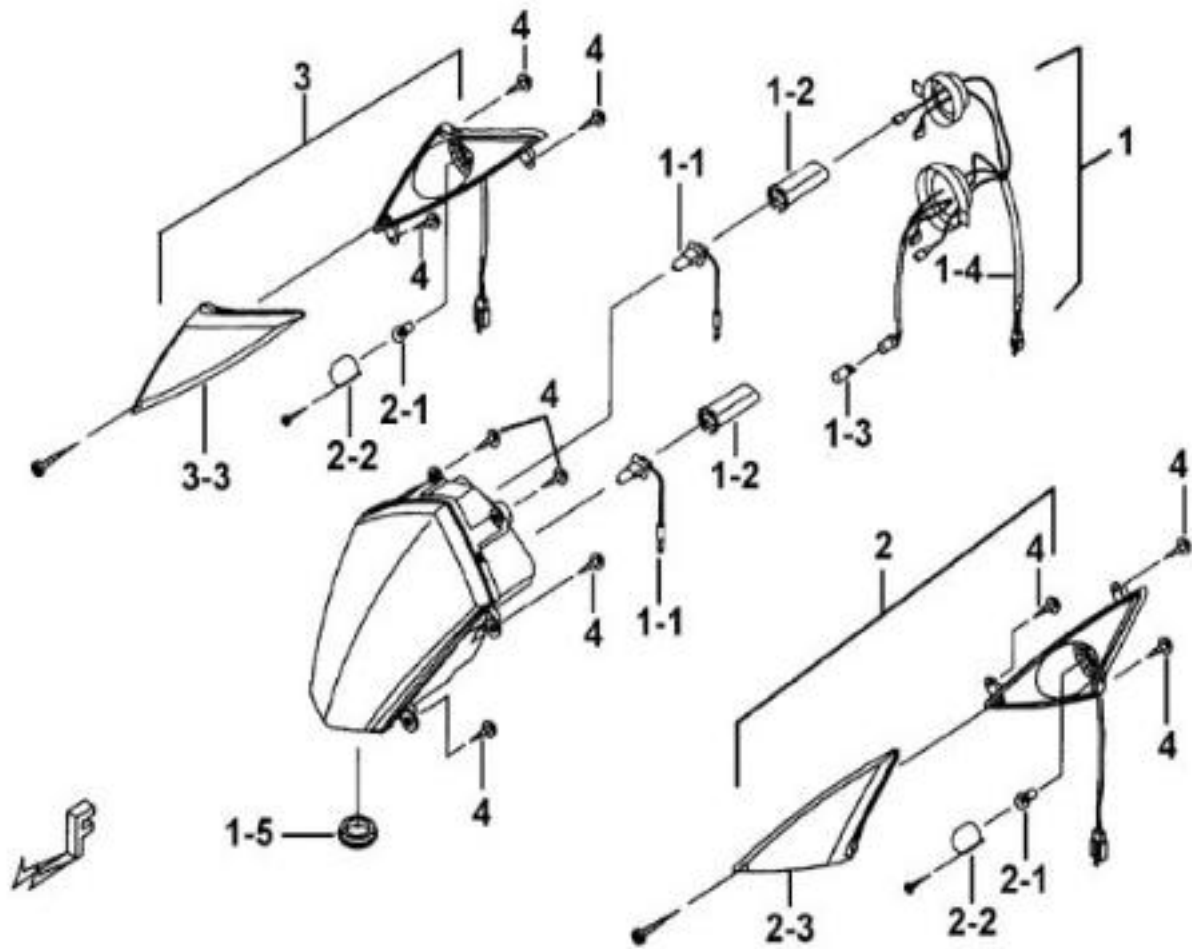

Nr	Artikelnr	Benämning	Exkl. moms	Inkl. moms
1	122447	STRÅLKASTARE KOMPL. R50X	1196	1495
1-1	122942	LAMPA	64	80
2	122445	BLINKERS VÄ FRAM KOMPL. R50X	196	245
2-1	121884	GLÖDLAMPA 12V/10W	36	45
2-2	123304	BUBBLA, ORANGE	56	70
2-3	123305	BLINKERSGLAS VÄ FRAM R50X	156	195
3	122446	BLINKERS HÖ FRAM KOMPL. R50X	196	245
3-3	123306	BLINKERSGLAS HÖ FRAM R50X	156	195
4	121352	SKRUV M4X16	8	10