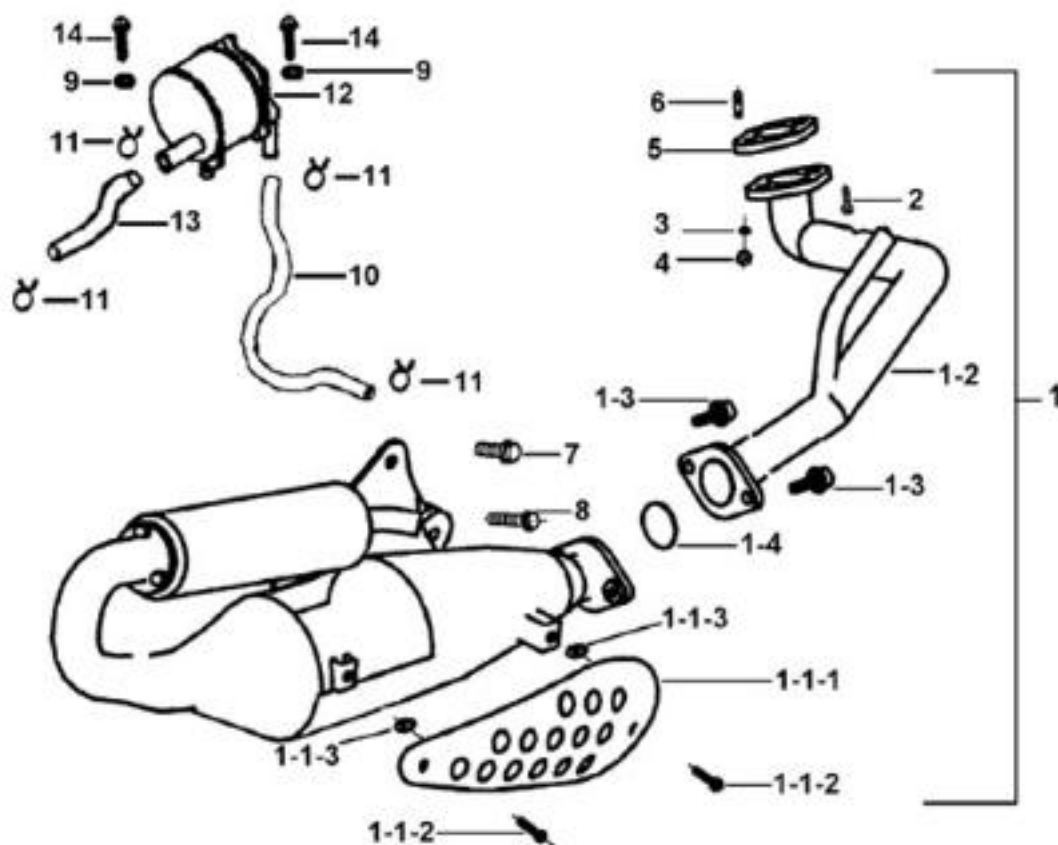

Nr	Artikelnr	Benämning	Exkl. moms	Inkl. moms
1	122440	AVGASSYSTEM KOMPL R50X EURO II	2396	2995
1-1-1	122505	VÄRMESKYDD	296	370
1-1-2	122931	BULT	12	15
1-1-3	122922	BRICKA	12	15
1-2	122497	AVGASRÖR R50X	396	495
1-3	123269	SKRUV SPECIAL	16	20
1-4	122509	AVGASPACKNING	24	30
2	122877	BULT (SPECIAL)	16	20
3	121065	BRICKA	8	10
4	121167	MUTTER	8	10
5	121168	PACKNING UTBLÅS	24	30
6	121179	PINNBULT M6X25	16	20
7	122231	BULT	16	20
8	123008	BULT	16	20
9	122353	BRICKA 6.5X12X1.0	8	10
10	122499	SLANG	24	30
11	122500	SLANGKLÄMMA	20	25
12	122501	AIS VENTIL	476	595
13	122502	SLANG	24	30
14	122307	BULT M6X20	8	10