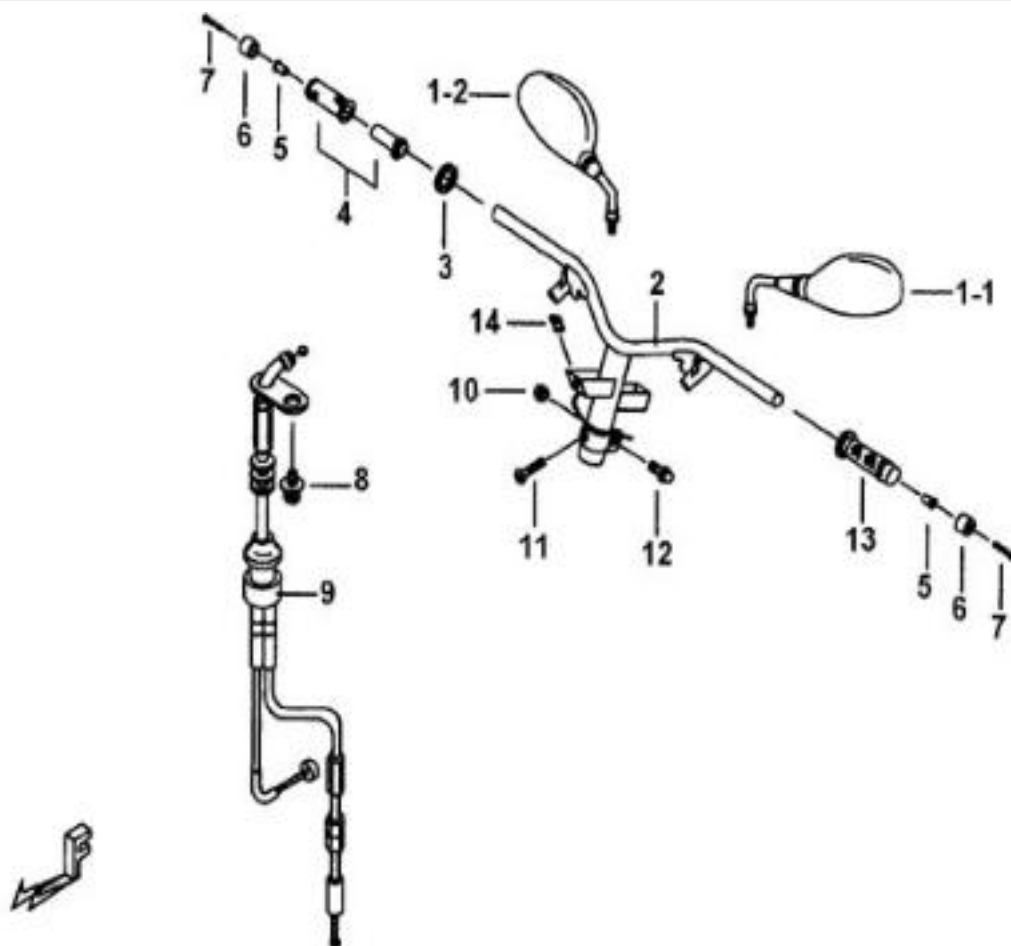

Nr	Artikelnr	Benämning	Exkl. moms	Inkl. moms
1-1	120497	BACKSPEGEL VÄ	236	295
1-2	120498	BACKSPEGEL HÖ	236	295
2	123355	STYRE	476	595
3	123356	TÄTNING	24	30
4	123276	GASRULLE INKL. GUMMI	196	245
5	120425	HYLSA	24	30
6	122494	STYRPLUGG KROM	96	120
7	122495	SKRUV KROM	24	30
8	121548	BULT M5X10	8	10
9	122459	GASVAJER R50X T.OM. 629154	156	195
9	123376	GASVAJER FR.OM. 629155	156	195
10	121273	LÅSMUTTER M10X1.0	12	15
11	121543	SKRUV	24	30
12	121542	BULT M10X43	24	30
13	120436	GUMMIHANDTAG VÄ	96	120
14	122199	FJÄDERMUTTER	12	15