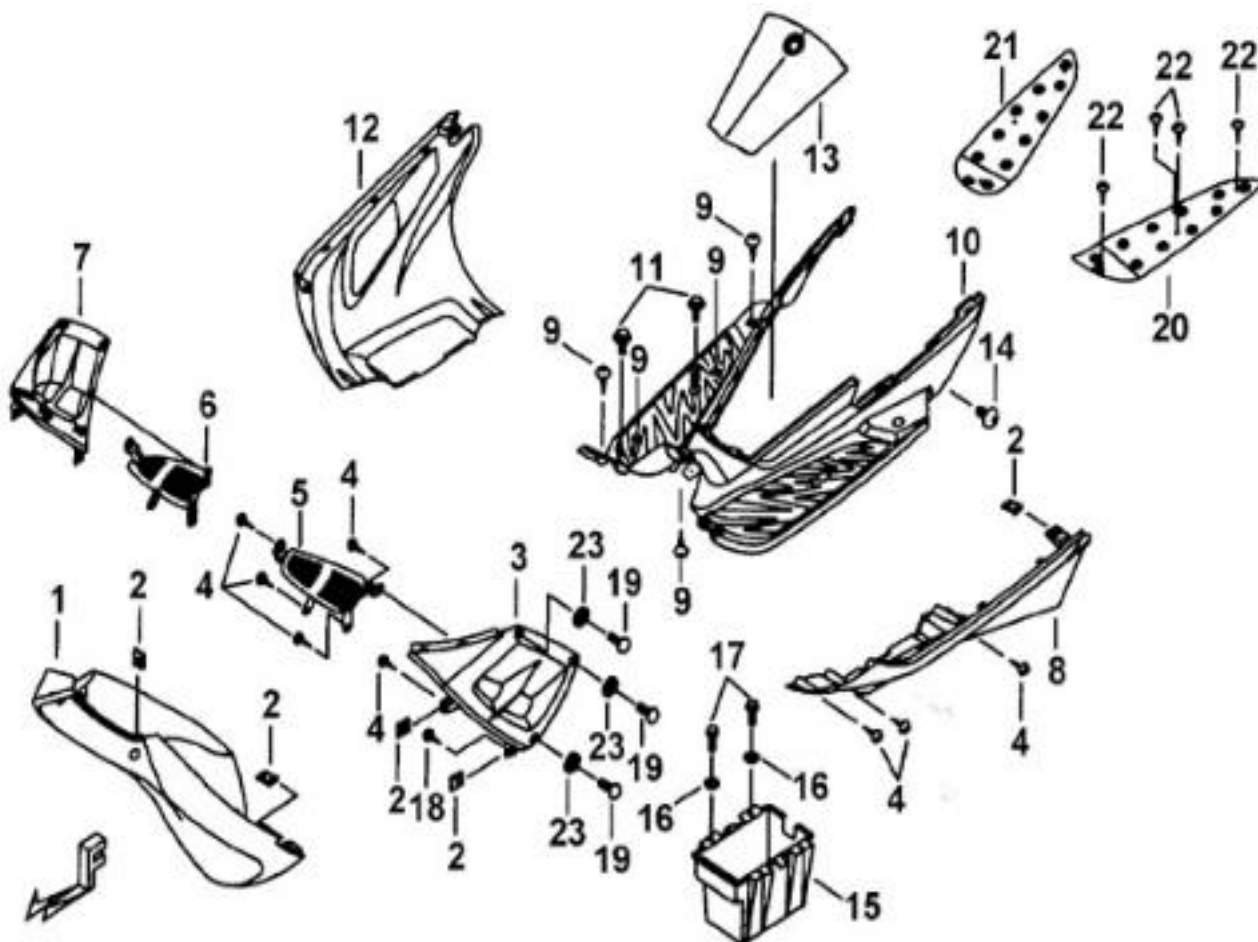

Nr	Artikelnr	Benämning	Exkl. moms	Inkl. moms
9	121352	SKRUV M4X16	8	10
10	122454	GOLV R50X T.OM. 610028	476	595
10	123349	GOLV R50X FR.OM. 610029	476	595
11	122981	BULT M6X16	8	10
12	122431	UNDERKÅPA HÖ SVART R50X till Svart T.OM. 610028	476	595
12	122432	UNDERKÅPA HÖ RÖD R50X till Röd T.OM 610028	476	595
12	123347	UNDERKÅPA HÖ SVART R50X till Svart FR.OM. 610029	476	595
12	123348	UNDERKÅPA HÖ RÖD R50X till Röd FR.OM. 610029	476	595
13	122433	LOCK BATTERI SVART R50X	76	95
14	121476	SKRUV	8	10
15	123350	BATTERILÅDA	124	155
16	121516	BRICKA M6X16X1.5	8	10
17	121478	BULT M6X1.0X16	8	10
18	122285	SKRUV	8	10
19	123351	BULT M5X20	8	10
20	122455	GOLV VÄ ALU R50X	128	160
21	122456	GOLV VÄ ALU R50X	128	160