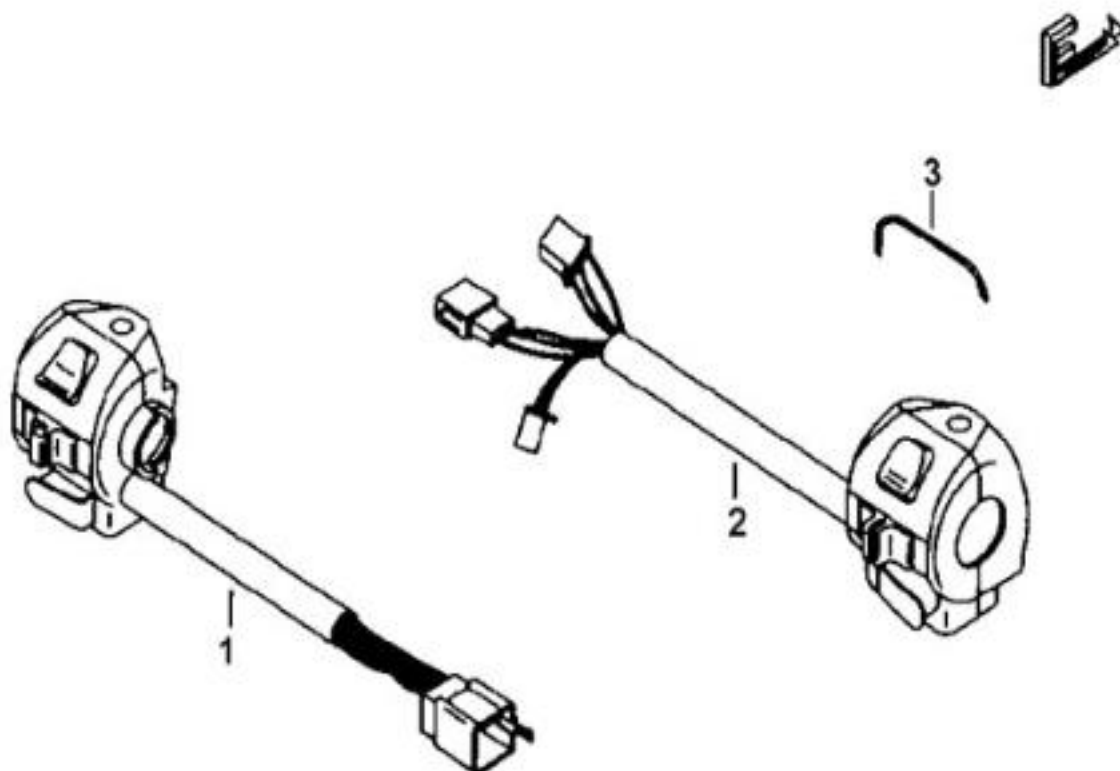

Nr	Artikelnr	Benämning	Exkl. moms	Inkl. moms
1	122461	ELREGLAGE VÄ.	276	345
2	122462	ELREGLAGE HÖ R50X	236	295
3	123360	BRICKA	12	15