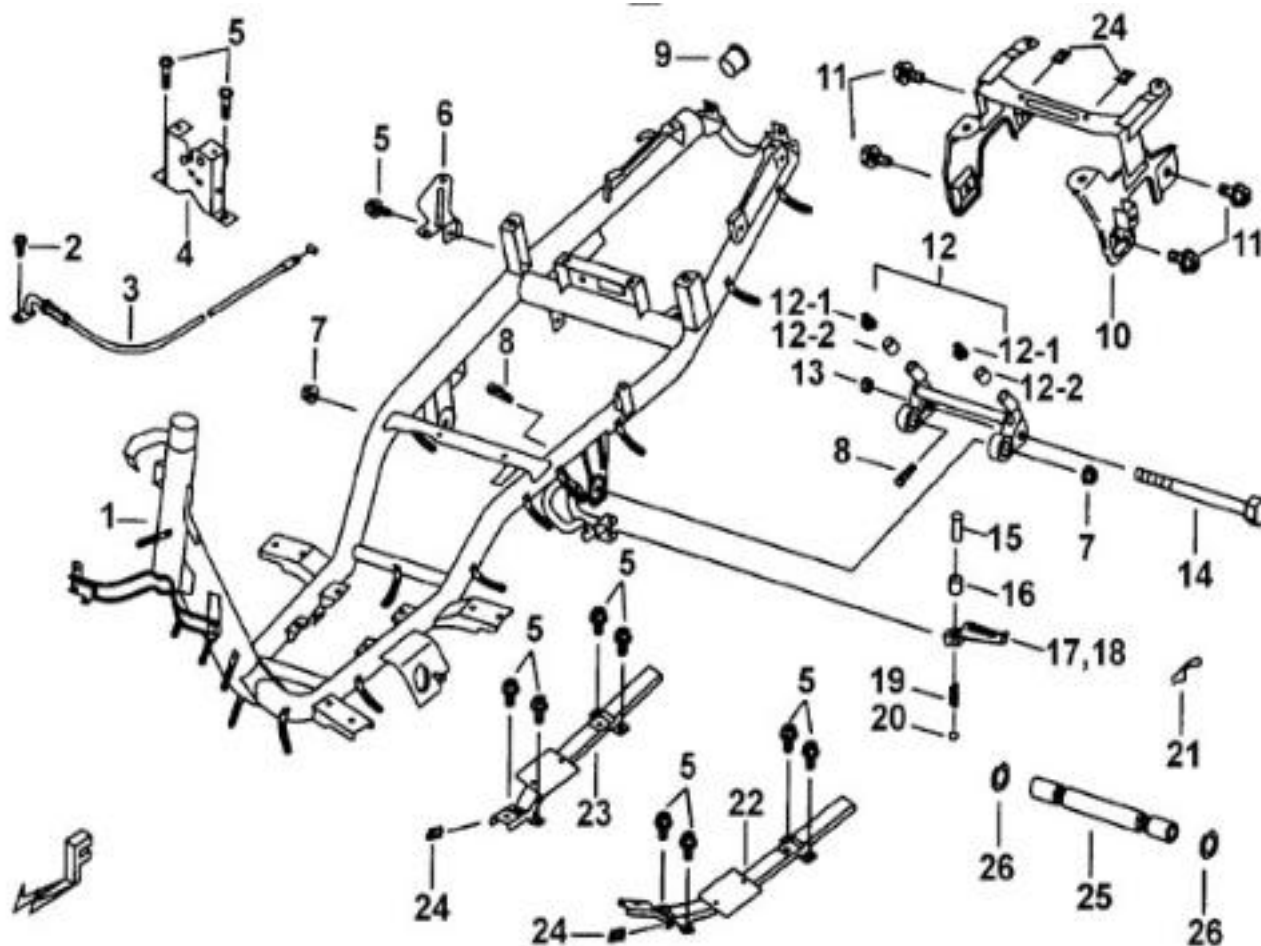

Nr	Artikelnr	Benämning	Exkl. moms	Inkl. moms
1	123280	RAM JETFIGHTER	4796	5995
2	122223	BULT M5X10	8	10
3	123309	VAJER SADELLÅS	136	170
4	120891	LÅSKISTA SADELLÅS	236	295
5	121509	BULT M6X1.0X12	8	10
6	123310	BRKT, 2ND AIR	76	95
7	121273	LÅSMUTTER M10X1.0	12	15
8	123311	BULT	12	15
9	123312	GUMMISKYDD	16	20
10	123313	HÅLLARE/STÖD HANDTAG	336	420
11	121288	INSEXBULT	12	15
12	123314	UPPHÄNGNING MOTOR	296	370
12-1	123315	FJÄDER	36	45
12-2	122114	GUMMISTOPP	56	70
13	122193	MUTTER	36	45
14	122239	INSEXBULT	96	120
15	121278	LÅSPINNE	36	45
16	121904	HYLSA LÅSPINNE	56	70
17	121902	FOTPINNE VÅ	156	195
18	121903	FOTPINNE HÖ	156	195
19	121906	FJÄDER	16	20
20	121905	LÅSKULA	8	10