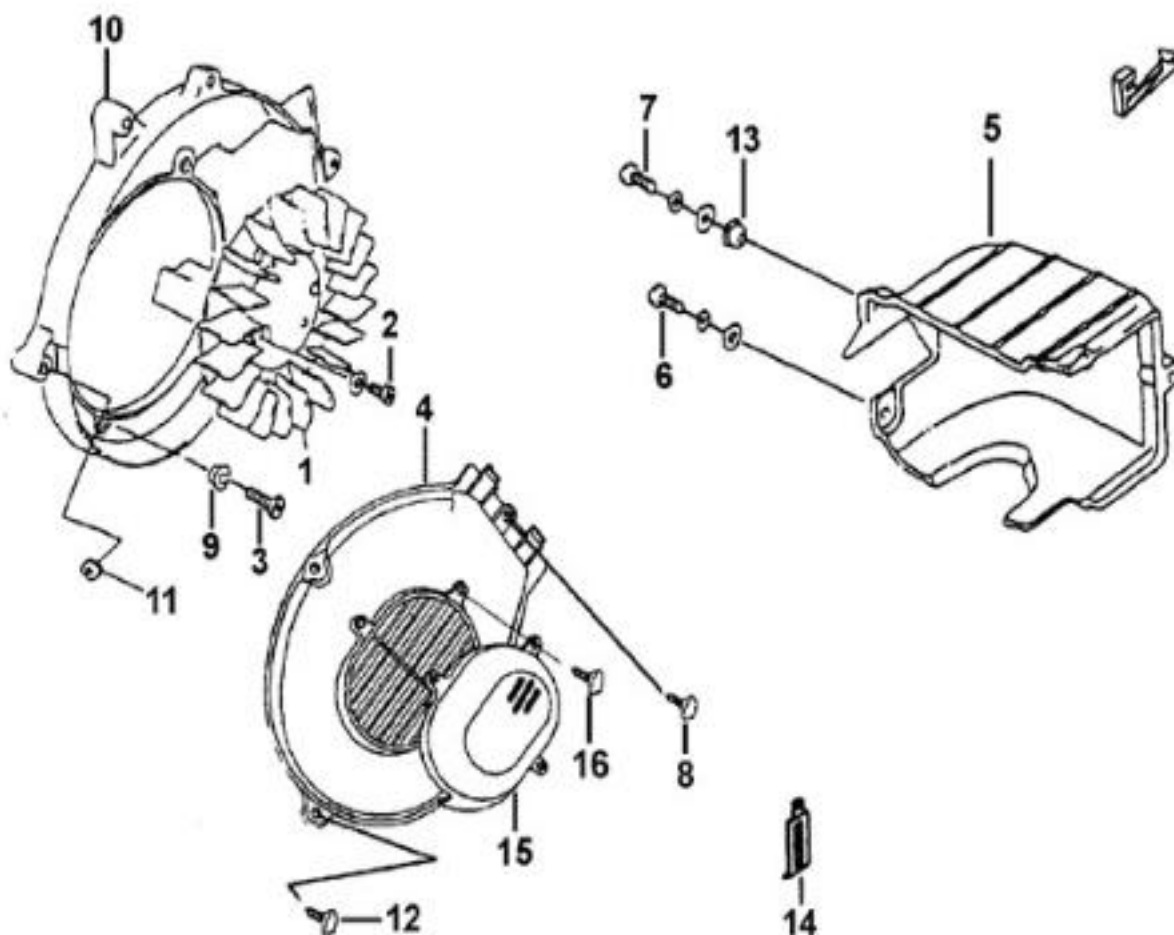

Nr	Artikelnr	Benämning	Exkl. moms	Inkl. moms
1	121624	FLÄKT	156	195
2	122328	BULT INSEX	12	15
3	122309	INSEXBULT	8	10
4	121625	SKYDDSKÅPA FLÄKT	196	245
5	123270	CYLINDERKÅPA	156	195
6	122315	BULT	8	10
7	122314	BULT	8	10
8	121177	BULT	8	10
9	121189	DISTANS	12	15
10	121700	FLÄKTKÅPA	196	245
11	120555	DISTANS	16	20
12	121186	BULT	8	10
13	123271	BRICKA	8	10
14	121011	KLAMMA	20	25
15	123272	PROTECTOR COWLING, FAN T.OM. 613910	36	45
16	122284	BULT M4X12 T.OM. 613910	8	10