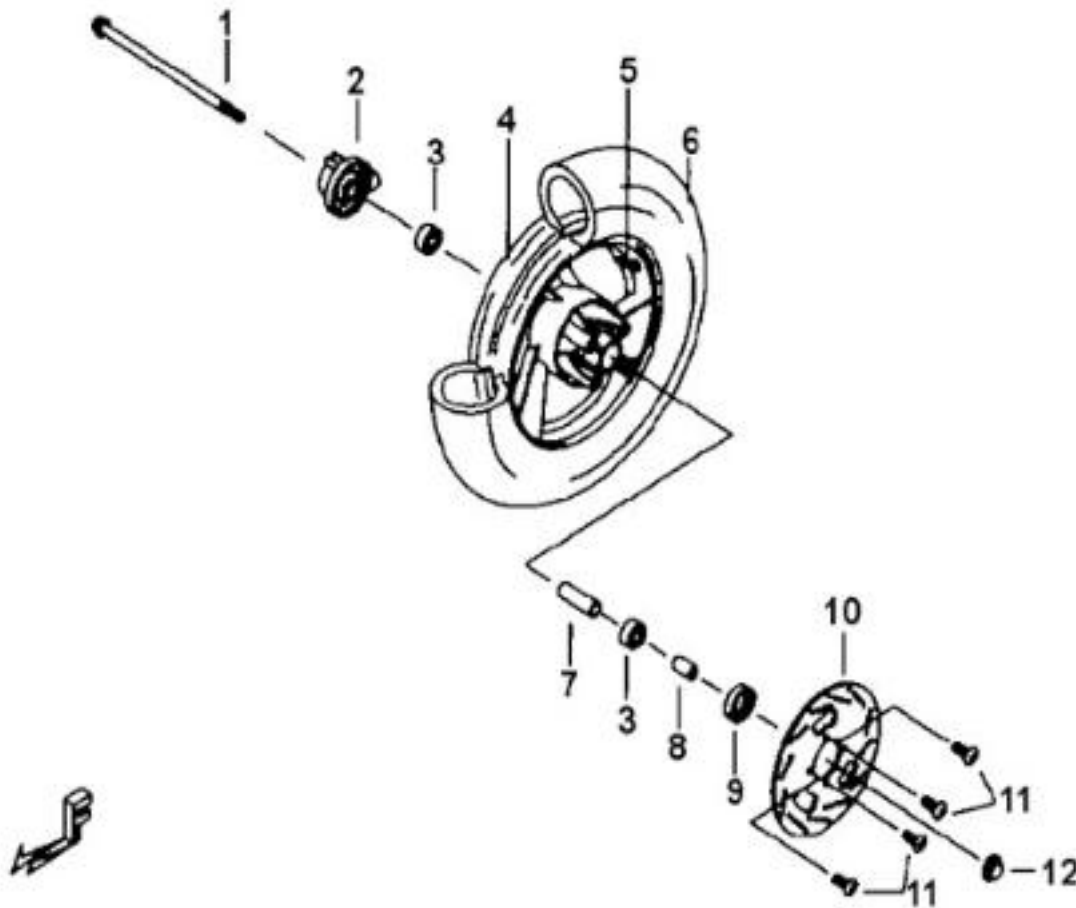

Nr	Artikelnr	Benämning	Exkl. moms	Inkl. moms
1	122147	AXEL FRAMHJUL	96	120
2	122143	HASTIGHETSGIVARE	276	345
3	122145	HJULLAGER	156	195
4	122457	FÄLG FRAM 3.5-13	1596	1995
5	122045	VENTIL	36	45
6	123353	DÄCK 130/60-13	556	695
7	123354	DISTANS	36	45
8	122146	DISTANS	36	45
9	122149	PACKBOX	44	55
10	122458	BROMSSKIVA FRAM+BAK 220MM R50X	716	895
11	121588	SKRUV	12	15
12	122193	MUTTER	36	45