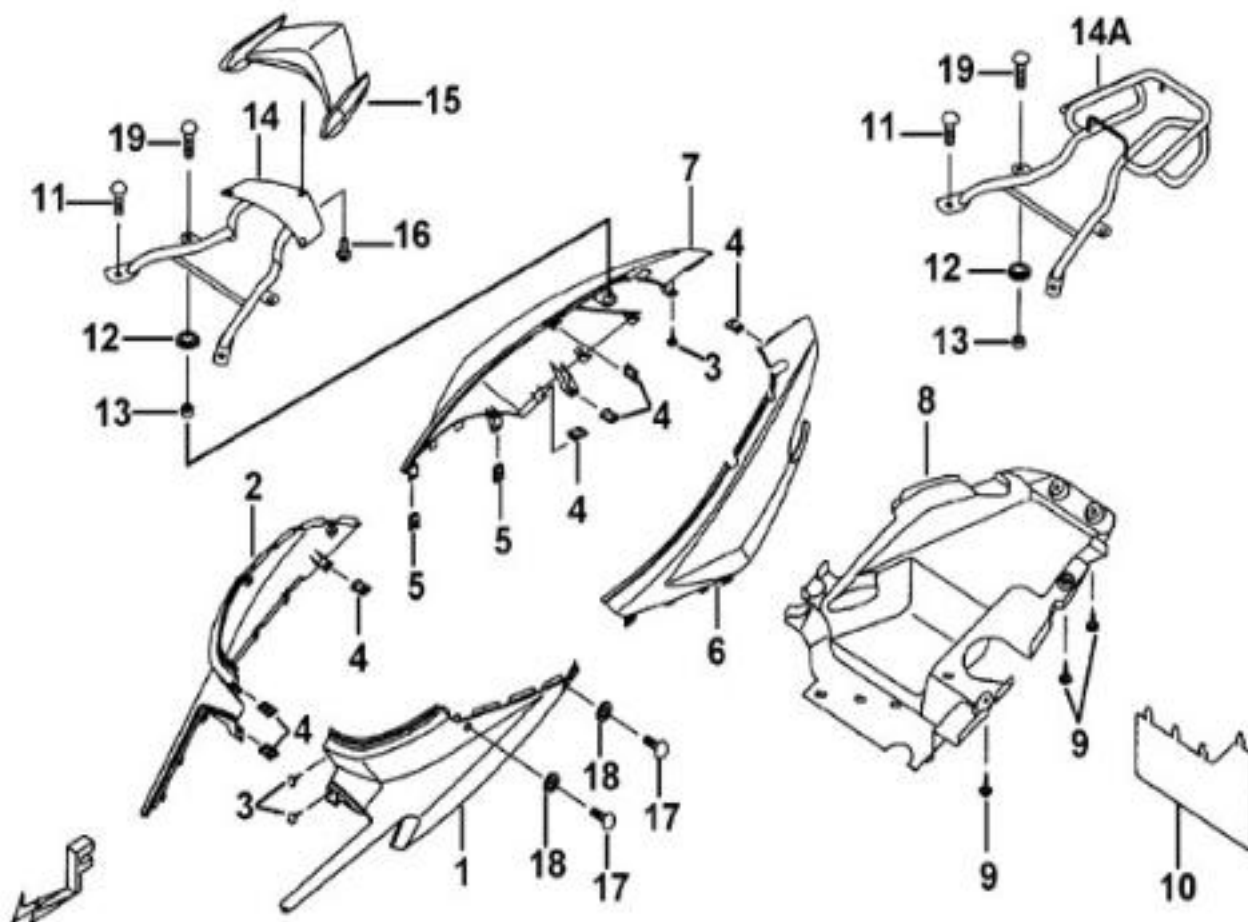

Nr	Artikelnr	Benämning	Exkl. moms	Inkl. moms
1	122402	FRÄMRE SIDOKÅPA BAK VÄ SVART R50X till Svart	596	745
1	122403	FRÄMRE SIDOKÅPA BAK VÄ RÖD R50X till Röd	596	745
2	122405	FRÄMRE SIDOKÅPA BAK HÖ SVART R50X till Svart	596	745
2	122406	FRÄMRE SIDOKÅPA BAK HÖ RÖD R50X till Röd	596	745
3	122284	BULT M4X12	8	10
4	121317	FJÄDERMUTTER	8	10
5	122199	FJÄDERMUTTER	12	15
6	122407	BAKRE SIDOKÅPA BAK VÄ SILVER R50X till Svart	556	695
6	122408	BAKRE SIDOKÅPA BAK HÖ SILVER R50X till Röd	556	695
7	122413	BAKRE SIDOKÅPA BAK HÖ SILVER R50X till Svart	556	695
7	122414	BAKRE SIDOKÅPA BAK HÖ SILVER R50X till Röd	556	695
8	123332	INNERKÅPA BAK	296	370
9	121352	SKRUV M4X16	8	10
10	123333	STÄNKSKYDD	76	95
11	123334	BULT M8X14	8	10
12	122885	GUMMIBRICKA	12	15