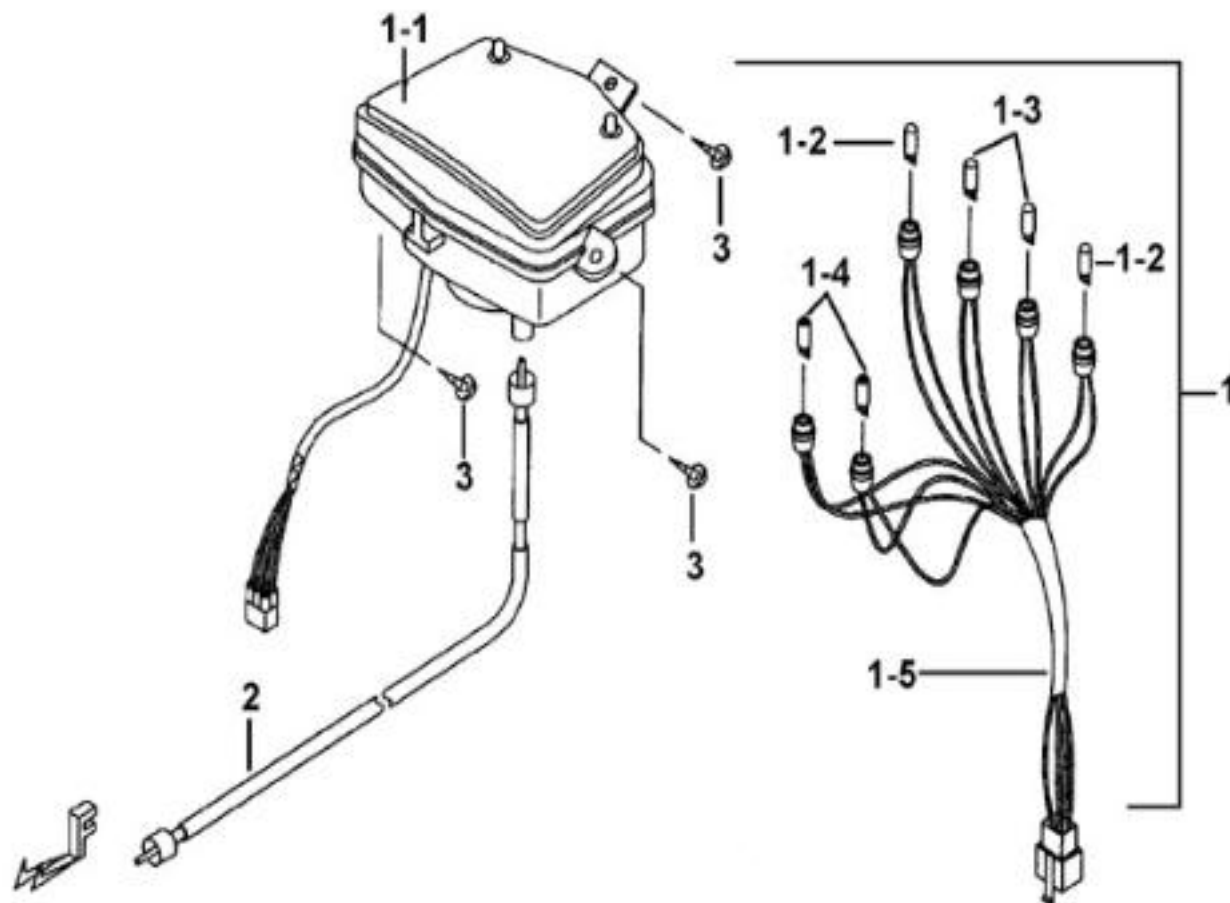

Nr	Artikelnr	Benämning	Exkl. moms	Inkl. moms
1	122443	INSTRUMENT KOMPL. R50X	1596	1995
1-1	123300	LOCK HASTIGHETSMÄTARE	196	245
1-2	123301	GLÖDLAMPA 14V 3W	24	30
1-3	121304	GLÖDLAMPA 12V-1.7W	24	30
1-4	123302	GLÖDLAMPA SVART 12V 1,7W	24	30
1-5	123303	KABELSTAM	236	295
2	122444	HASTIGHETSMÄTARVAJER R50X	156	195
3	121352	SKRUV M4X16	8	10