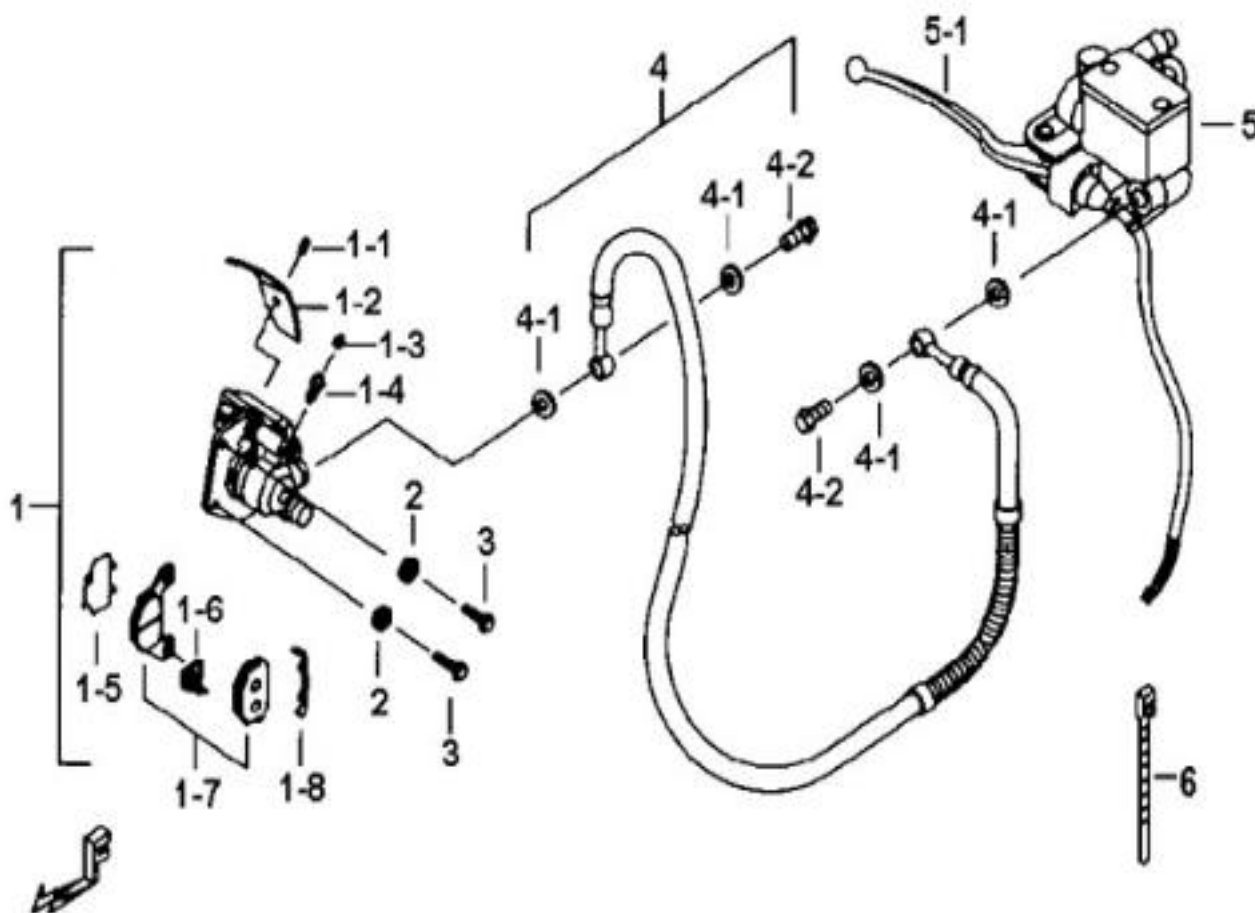

Nr	Artikelnr	Benämning	Exkl. moms	Inkl. moms
1	120547	BROMSOK KOMPL. RÖD	1516	1895
1-1	123368	BULT	8	10
1-2	123369	DAMMSKYDD	36	45
1-3	121604	GUMMISKYDD	24	30
1-4	121606	BULT	56	70
1-5	122381	BRICKA	56	70
1-6	122382	FJÄDERBRICKA	24	30
1-7	120549	BROMSBELÄGG	236	295
1-8	122383	FJÄDERBRICKA	24	30
2	122357	BRICKA	12	15
3	121589	BULT	12	15
4	122467	BROMSSLANG FRAM R50X	476	595
4-1	121610	BRICKA 10.2X15X1.2	12	15
4-2	122236	BULT M10X1.25X21	12	15
5	122469	KOMPL. BROMSREGLAGE FRAM R50X	796	995
5-1	122468	BROMSGREPP HÖ (KROM)	156	195
6	121203	BUNTBAND	8	10