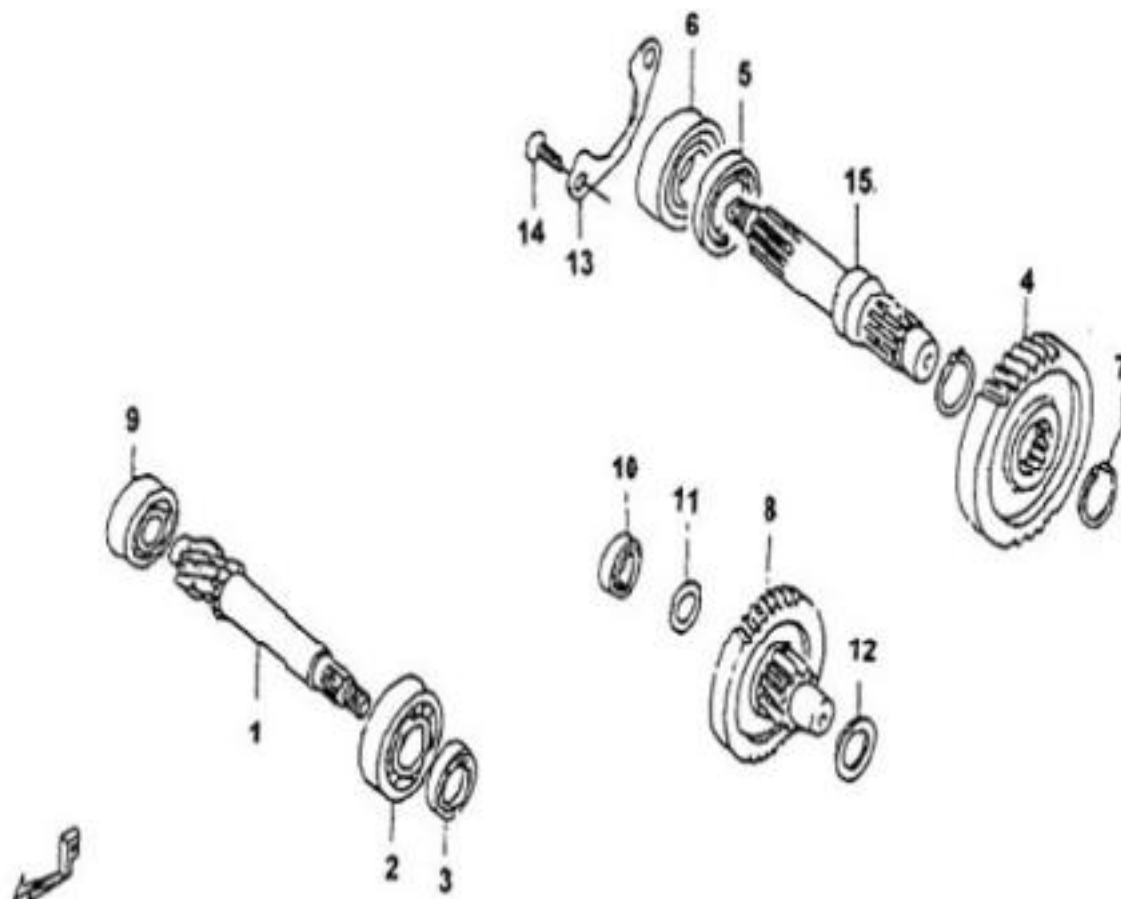

Nr	Artikelnr	Benämning	Exkl. moms	Inkl. moms
15A	121701	UTGÅENDE AXEL	396	495
15B	123289	UTGÅENDE AXEL För JetFighter	396	495