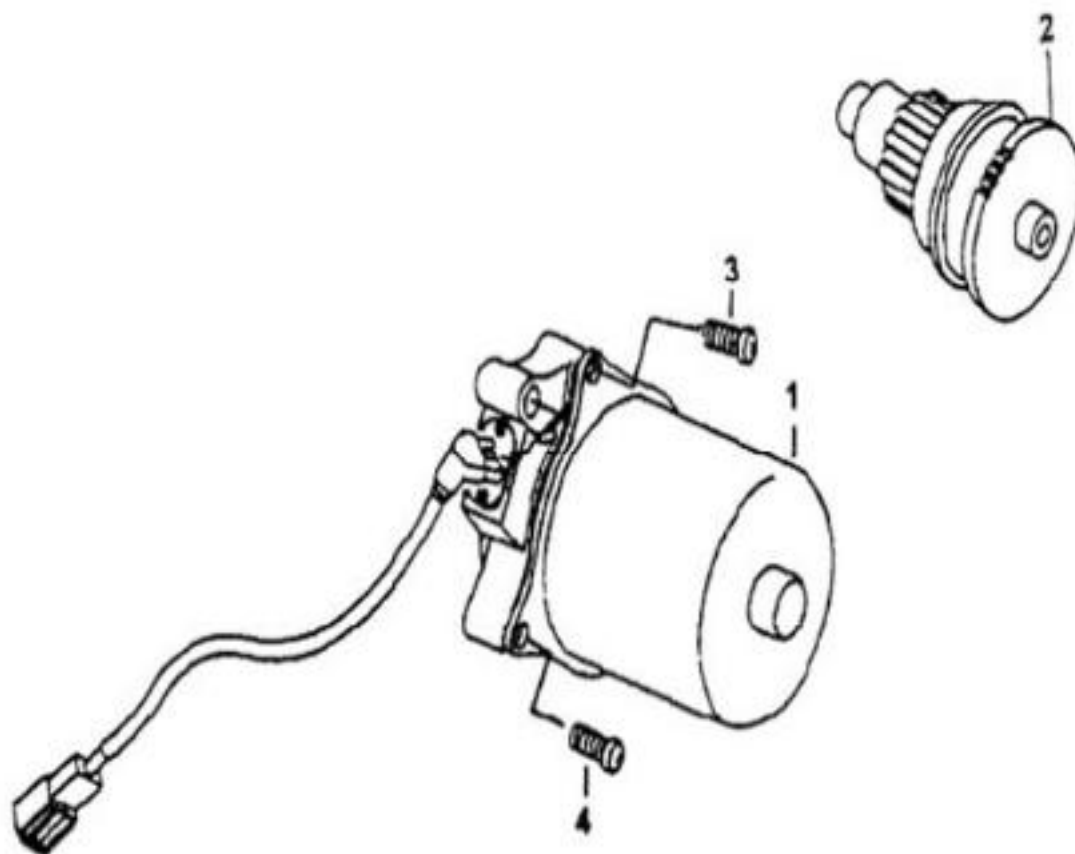

Nr	Artikelnr	Benämning	Exkl. moms	Inkl. moms
1	121627	STARTMOTOR	1036	1295
2	121628	UTSLAGSDREV	496	620
3	122302	BULT M6X1.0X25	8	10
4	122303	INSEX BULT	12	15
-	121630	STARTMOTORKOL (STORT)	76	95
-	121629	STARTMOTORKOL (LITET)	76	95
-	120851	FJÄDER STARTMOTORKOL	36	45