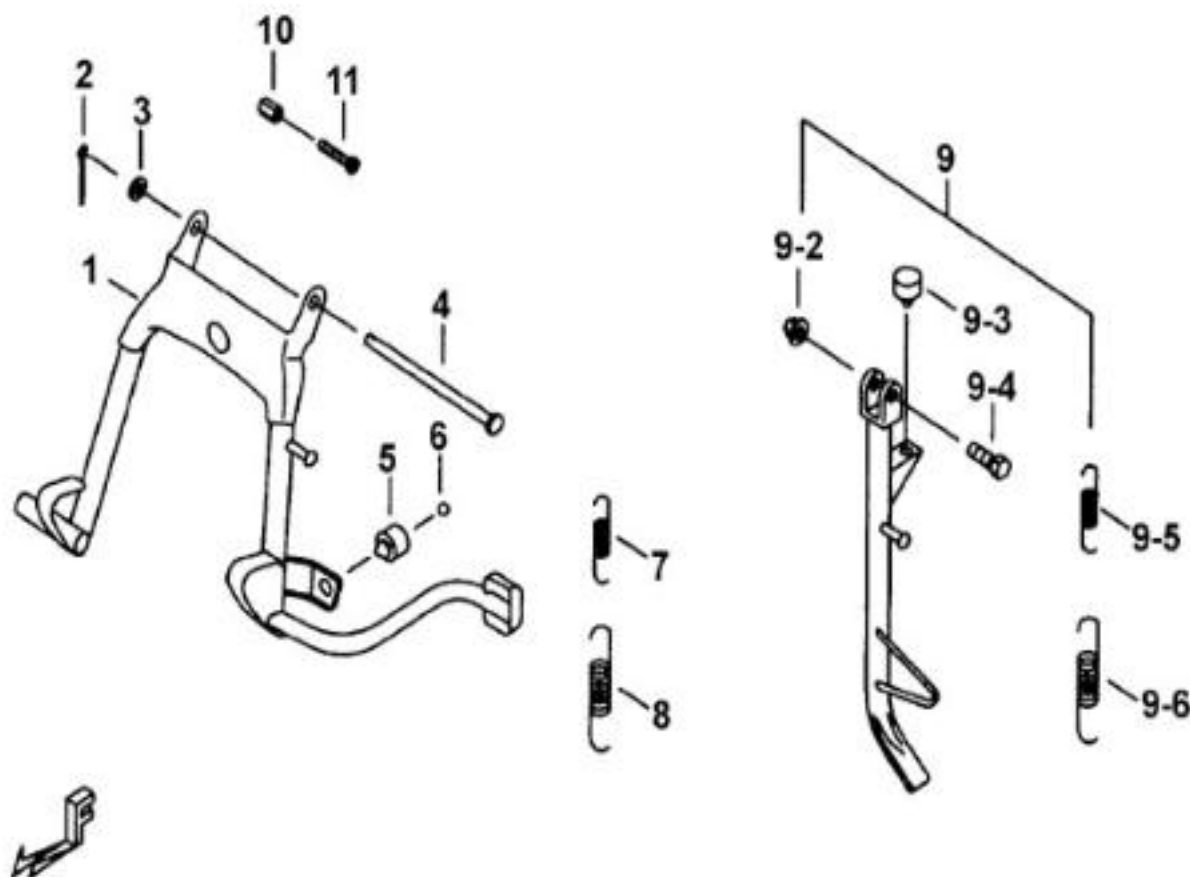

Nr	Artikelnr	Benämning	Exkl. moms	Inkl. moms
1	122449	CENTRALSTÖD R50X	396	495
2	121280	SAXSPRINT	16	20
3	122358	BRICKA	12	15
4	121279	AXEL CENTRALSTÖD	36	45
5	120421	GUMMISTOPP	24	30
6	121905	LÅSKULA	8	10
7	121295	INRE STÖDFJÄDER	28	35
8	121294	YTTRE STÖDFJÄDER	44	55
9	122450	SIDOSTÖD R50X	236	295
9-2	121274	MUTTER	12	15
9-3	121286	GUMMISTROPP	24	30
9-4	121289	BULT	12	15
9-5	120489	INRE STÖDFJÄDER	28	35
9-6	120488	YTTRE STÖDFJÄDER	44	55
10	121275	MUTTER	12	15
11	121290	BULT	12	15