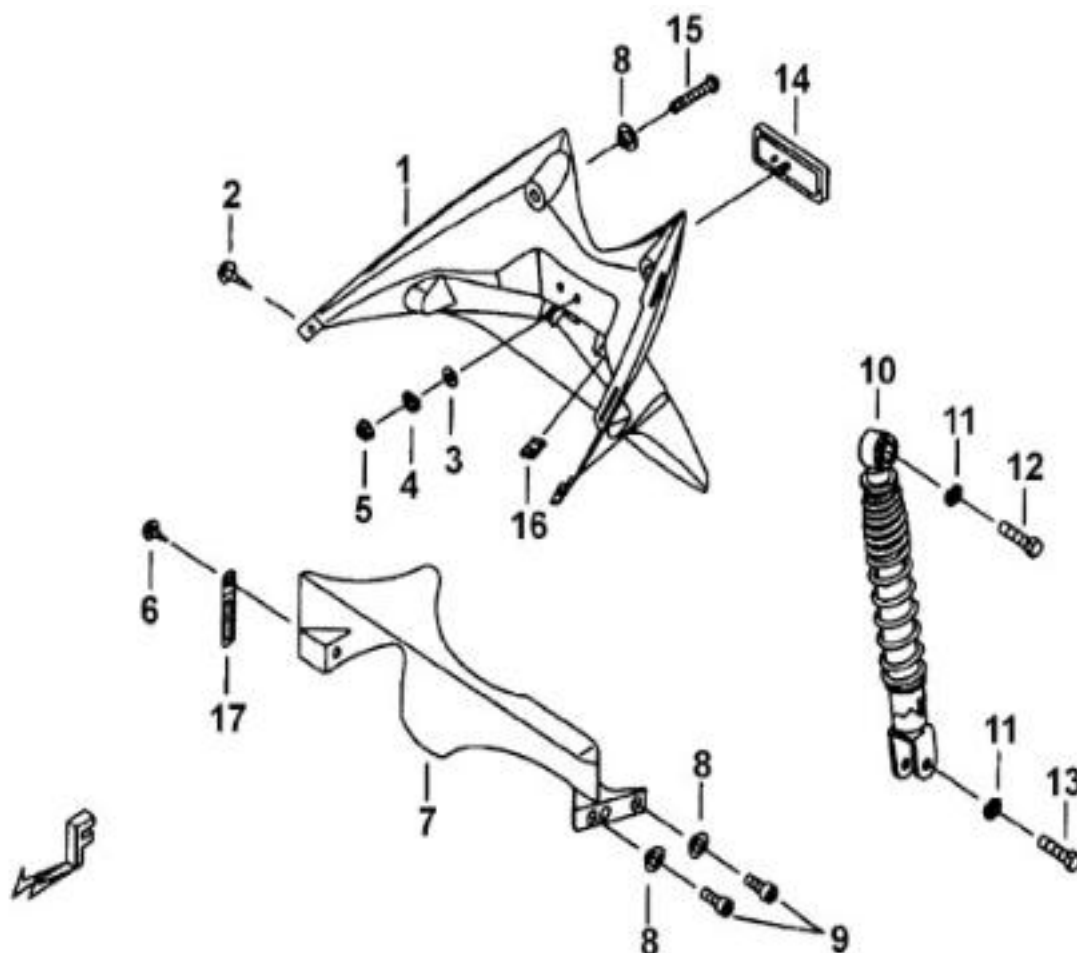

Nr	Artikelnr	Benämning	Exkl. moms	Inkl. moms
1	122463	STÄNKSKÄRM BAK R50X	296	370
2	121352	SKRUV M4X16	8	10
3	121355	BRICKA	8	10
4	122342	BRICKA	8	10
5	121319	MUTTER	8	10
6	123361	SKRUV	8	10
7	120776	STÄNKSKYDD	156	195
8	121516	BRICKA M6X16X1.5	8	10
9	122309	INSEXBULT	8	10
10	120499	STÖTDÄMPARE	636	795
11	121520	BRICKA 10.2X3.7X2.5	8	10
12	121510	BULT	12	15
13	121511	BULT	12	15
14	121894	REFLEX	56	70
15	123362	BULT M6X35	8	10
16	121317	FJÄDERMUTTER	8	10
17	121011	KLAMMA	20	25