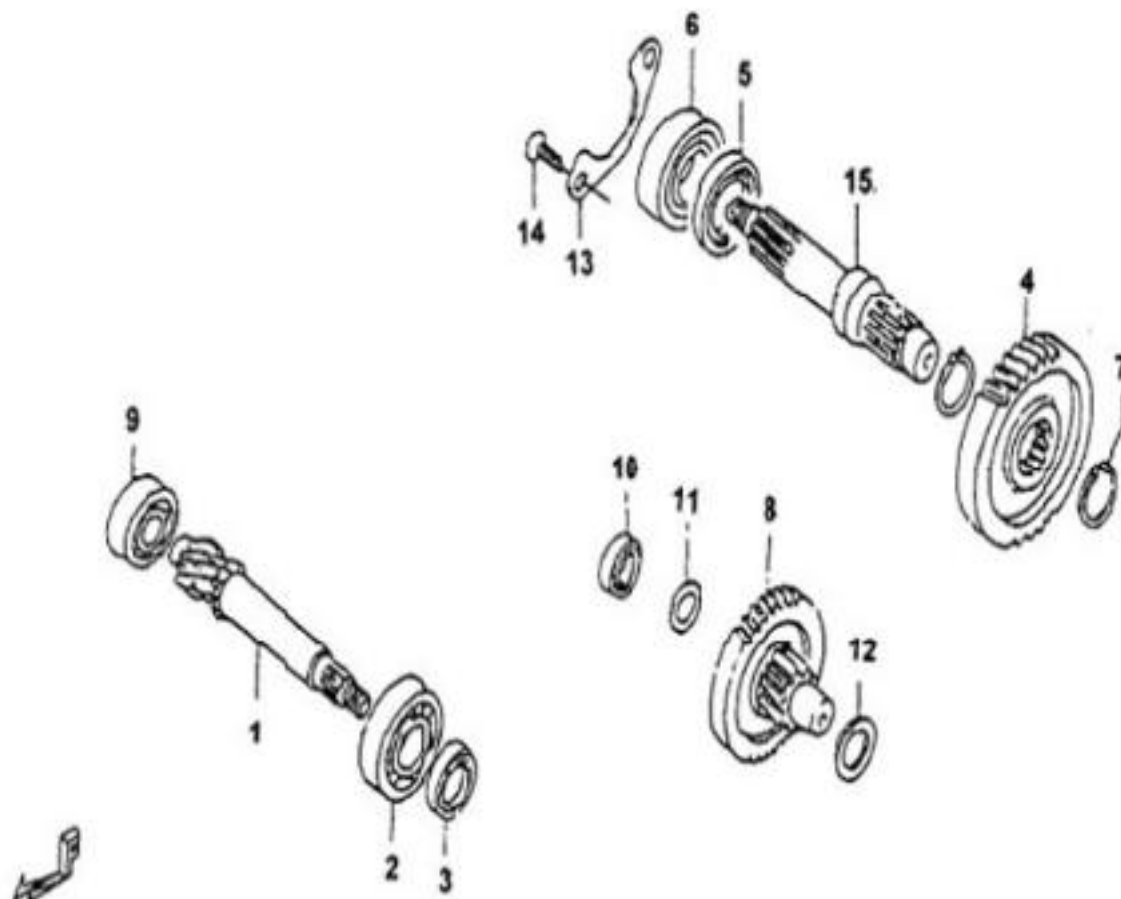

Nr	Artikelnr	Benämning	Exkl. moms	Inkl. moms
1	120628	BAKRE VARIATORAXEL 12K T.OM 622220	424	530
1	123286	BAKRE VARIATORAXEL 15K FR.OM. 622221	424	530
2	121108	LAGER	136	170
3	121115	PACKBOX	56	70
4A	121113	DREV UTGÅENDE AXEL 41K T.OM 622220	376	470
4B	123287	DREV UTGÅENDE AXEL 35K FR.OM. 622221	376	470
5	121116	PACKBOX	42	53
6	121110	BEARING,REAR AXLE,RH	168	210
7	121118	CIRCLIP	13	17
8A	122185	MELLANDREV 49K/11K T.OM. 622220	416	520
8B	123288	MELLANDREV 51K/10K FR.OM. 622221	416	520
9	121107	LAGER	136	170
10	121106	LAGER	96	120
11	121119	BRICKA MELLANDREV	16	20
12	121120	BRICKA MELLANDREV	16	20
13	121114	HÅLLARE	36	45
14	121117	SKRUV	8	10