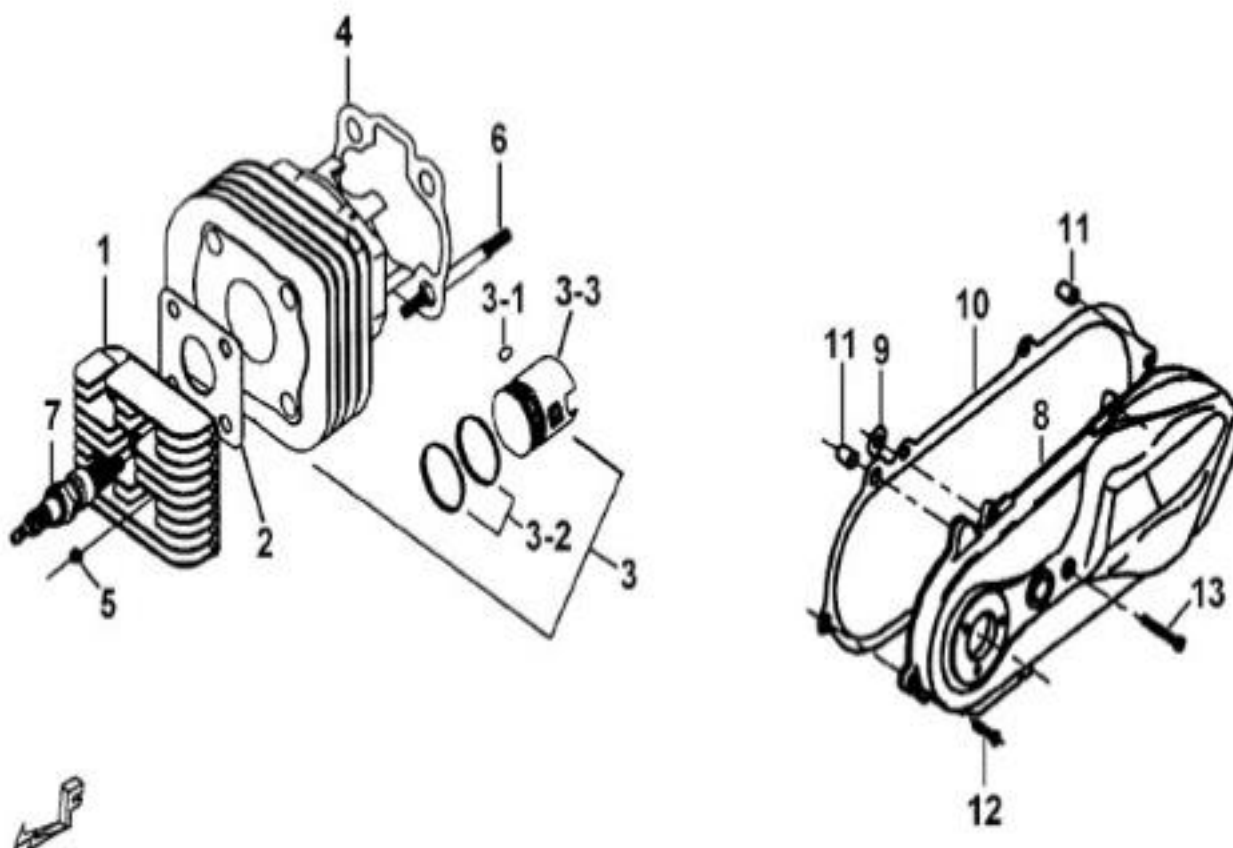

R50X JetFighter

2005-2006

Nr	Artikelnr	Benämning	Exkl. moms	Inkl. moms
1	123258	MOTOR KOMPL. EURO II	8876	11095

Nr	Artikelnr	Benämning	Exkl. moms	Inkl. moms
1	121025	TOPPLOCK	467	584
2	121035	PACKNING, TOPPLOCK	34	43
3	121022	CYLINDER SET	1329	1662
3-1	121086	KNASTER	8	10
3-2	121067	KOLVRINGSSATS	236	295
3-3	121617	KOLV	396	495
4	121036	PACKNING, CYLINDERFOT	19	24
5	121032	MUTTER	8	10
6	121046	PINNBULT	48	60
7	123259	TÄNDSTIFT NGK BPR7HS	76	95
8	121694	TRANSMISSIONSKÅPA	996	1245
9	121040	BRICKA	8	10
10	121695	PACKNING, TRANSKÅPA	76	95
11	121043	STYRHYLSA	20	25
12	122310	BULT INSEX	12	15
13	122311	BULT INSEX	12	15
-	122372	KOLV KOMPL (RINGAR, KNASTER, BULT)	716	895